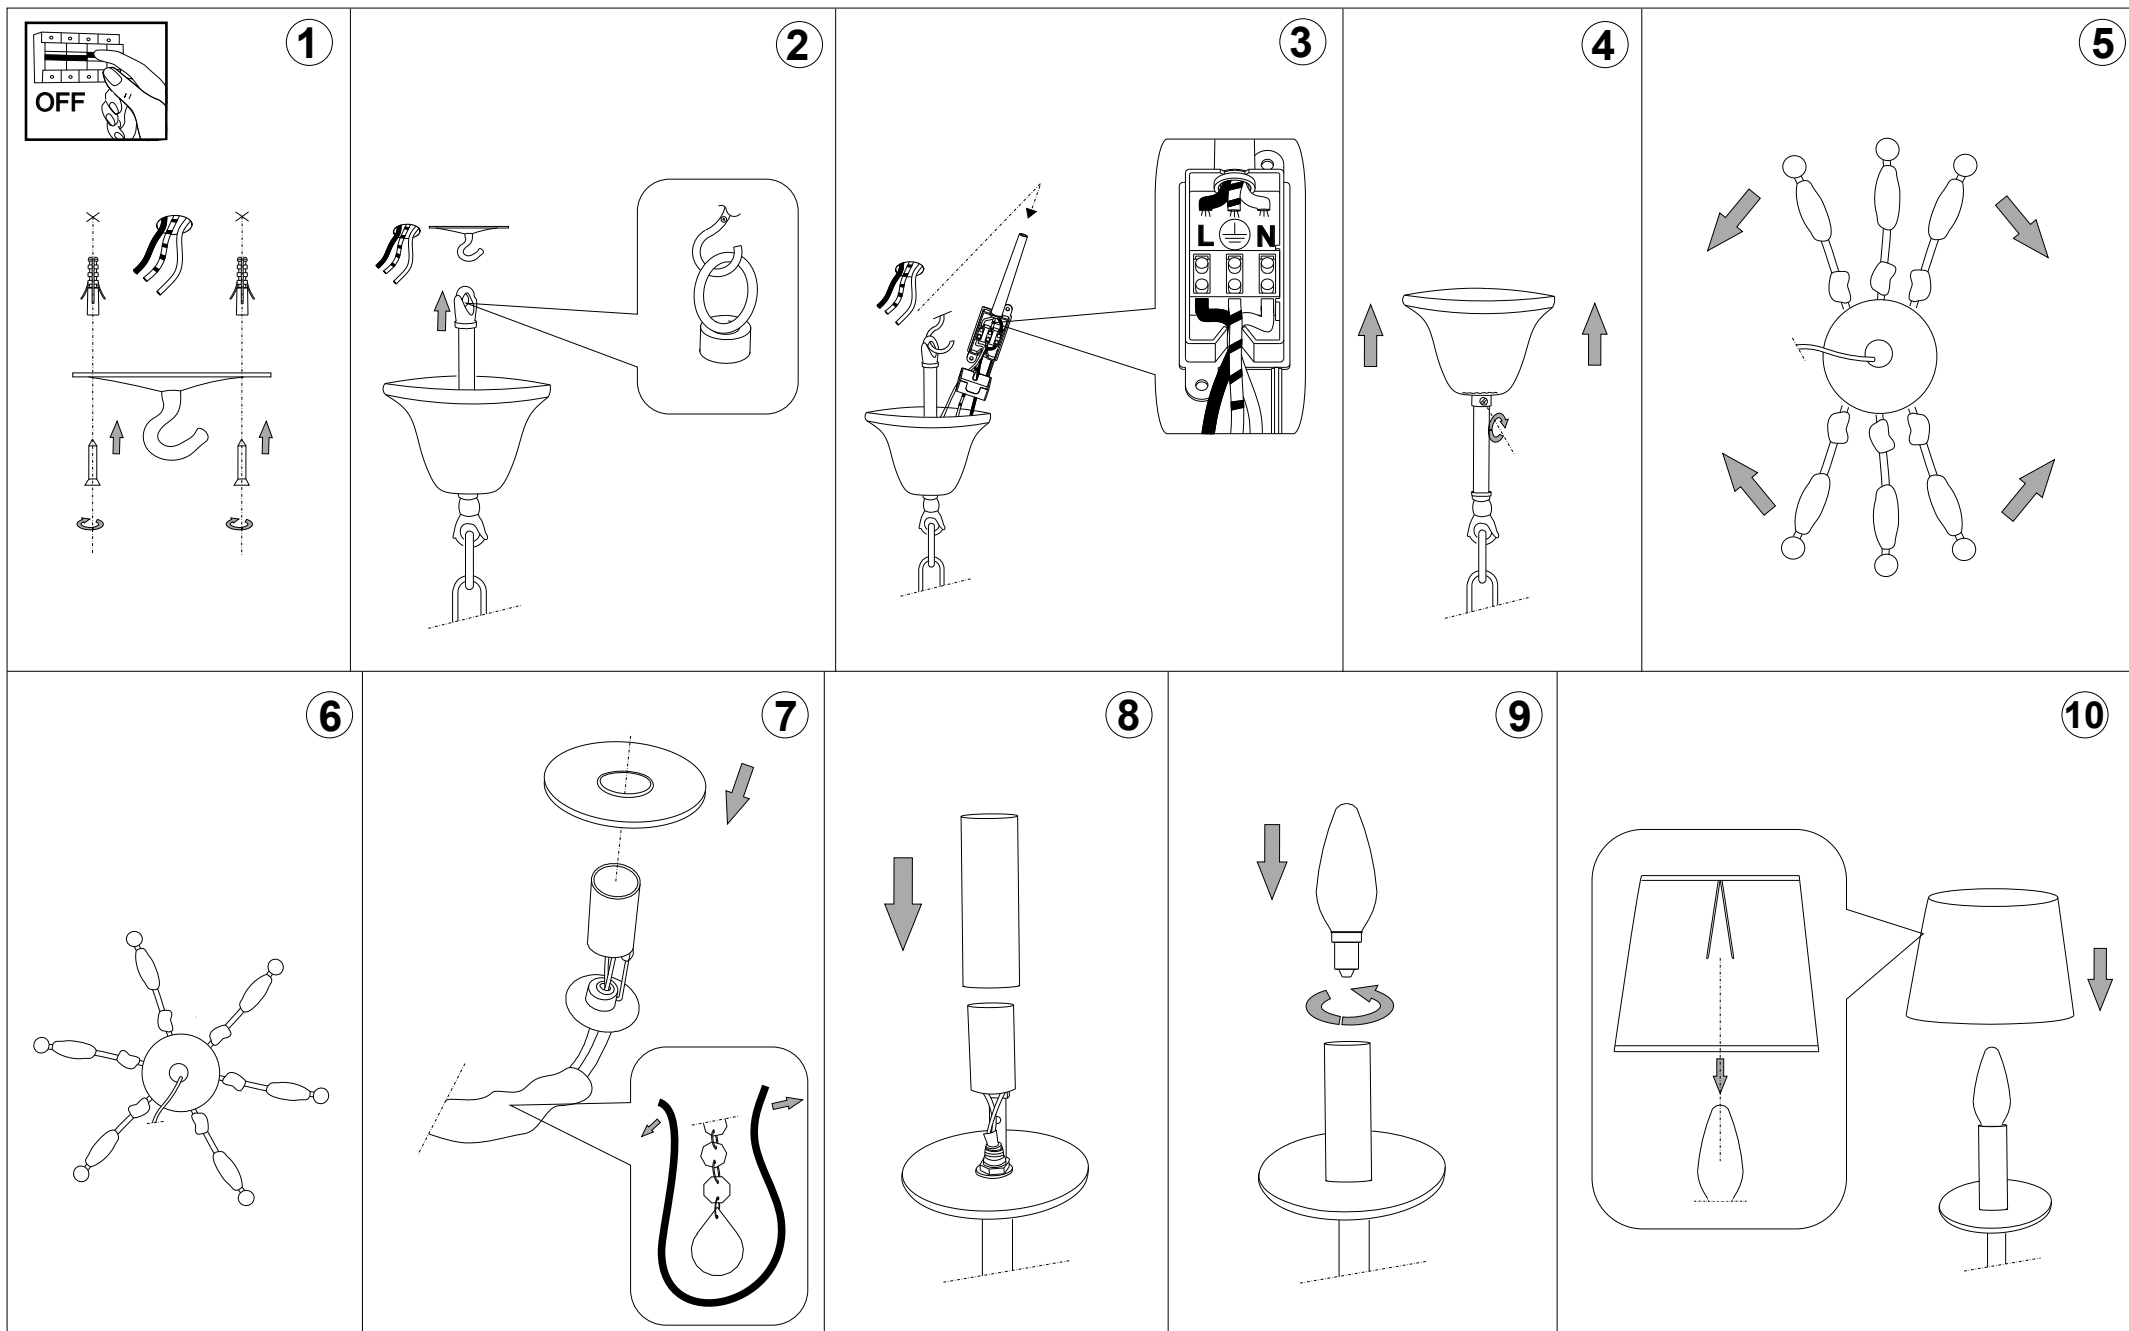

IDEAL LUX[®]

Pantheon SP6

Lampada a sospensione
 Suspension lamp
 Suspension
 Pendelleuchte
 Lámpara colgante
 Люстры и подвесы

max 6 x 40W E14 / 240V
 - 8021696088051 CROMO
 - 8021696088068 ORO

Ø700
 Ø27.1/2"

800 - 1450
 31.1/2" - 57.1/8"

IDEAL LUX[®]

IDEAL LUX s.r.l.
 Via Taglio Destro 32
 30035 Mirano (VE) Italy
 WWW.ideal-lux.com

IDEAL LUX Warehouse
 Via delle Industrie, 8/D
 30036 Santa Maria di Sala (Venezia)
 8.00 - 12.00 / 13.30 - 17.00

ESEGUIRE LE OPERAZIONI DI MONTAGGIO, SEGUENDO L'ORDINE NUMERICO PROGRESSIVO.
FOLLOW THE ASSEMBLY INSTRUCTIONS BY READING THE NUMERICAL PROGRESSION

La sicurezza di questo apparecchio è garantita solo con l'uso appropriato di queste istruzioni pertanto è necessario conservarle.
The safety and reliability are guaranteed only when installation instructions are properly followed. Please retain this instruction sheet for future reference.