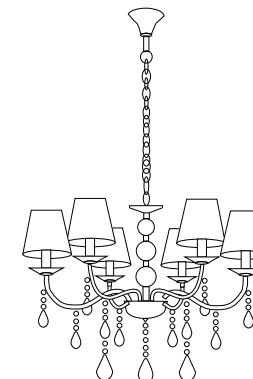

IDEAL LUX[®]

Pantheon SP6

Lampada a sospensione
 Suspension lamp
 Suspension
 Pendelleuchte
 Lámpara colgante
 Люстры и подвесы

max 6 x 40W E14 / 240V
 - 8021696088051 CROMO
 - 8021696088068 ORO

Ø700
 Ø27.1/2"

800 - 1450
 31.1/2" - 57.1/8"

IDEAL LUX[®]

IDEAL LUX s.r.l.
 Via Taglio Destro 32
 30035 Mirano (VE) Italy
 WWW.ideal-lux.com

IDEAL LUX Warehouse
 Via delle Industrie, 8/D
 30036 Santa Maria di Sala (Venezia)
 8.00 - 12.00 / 13.30 - 17.00