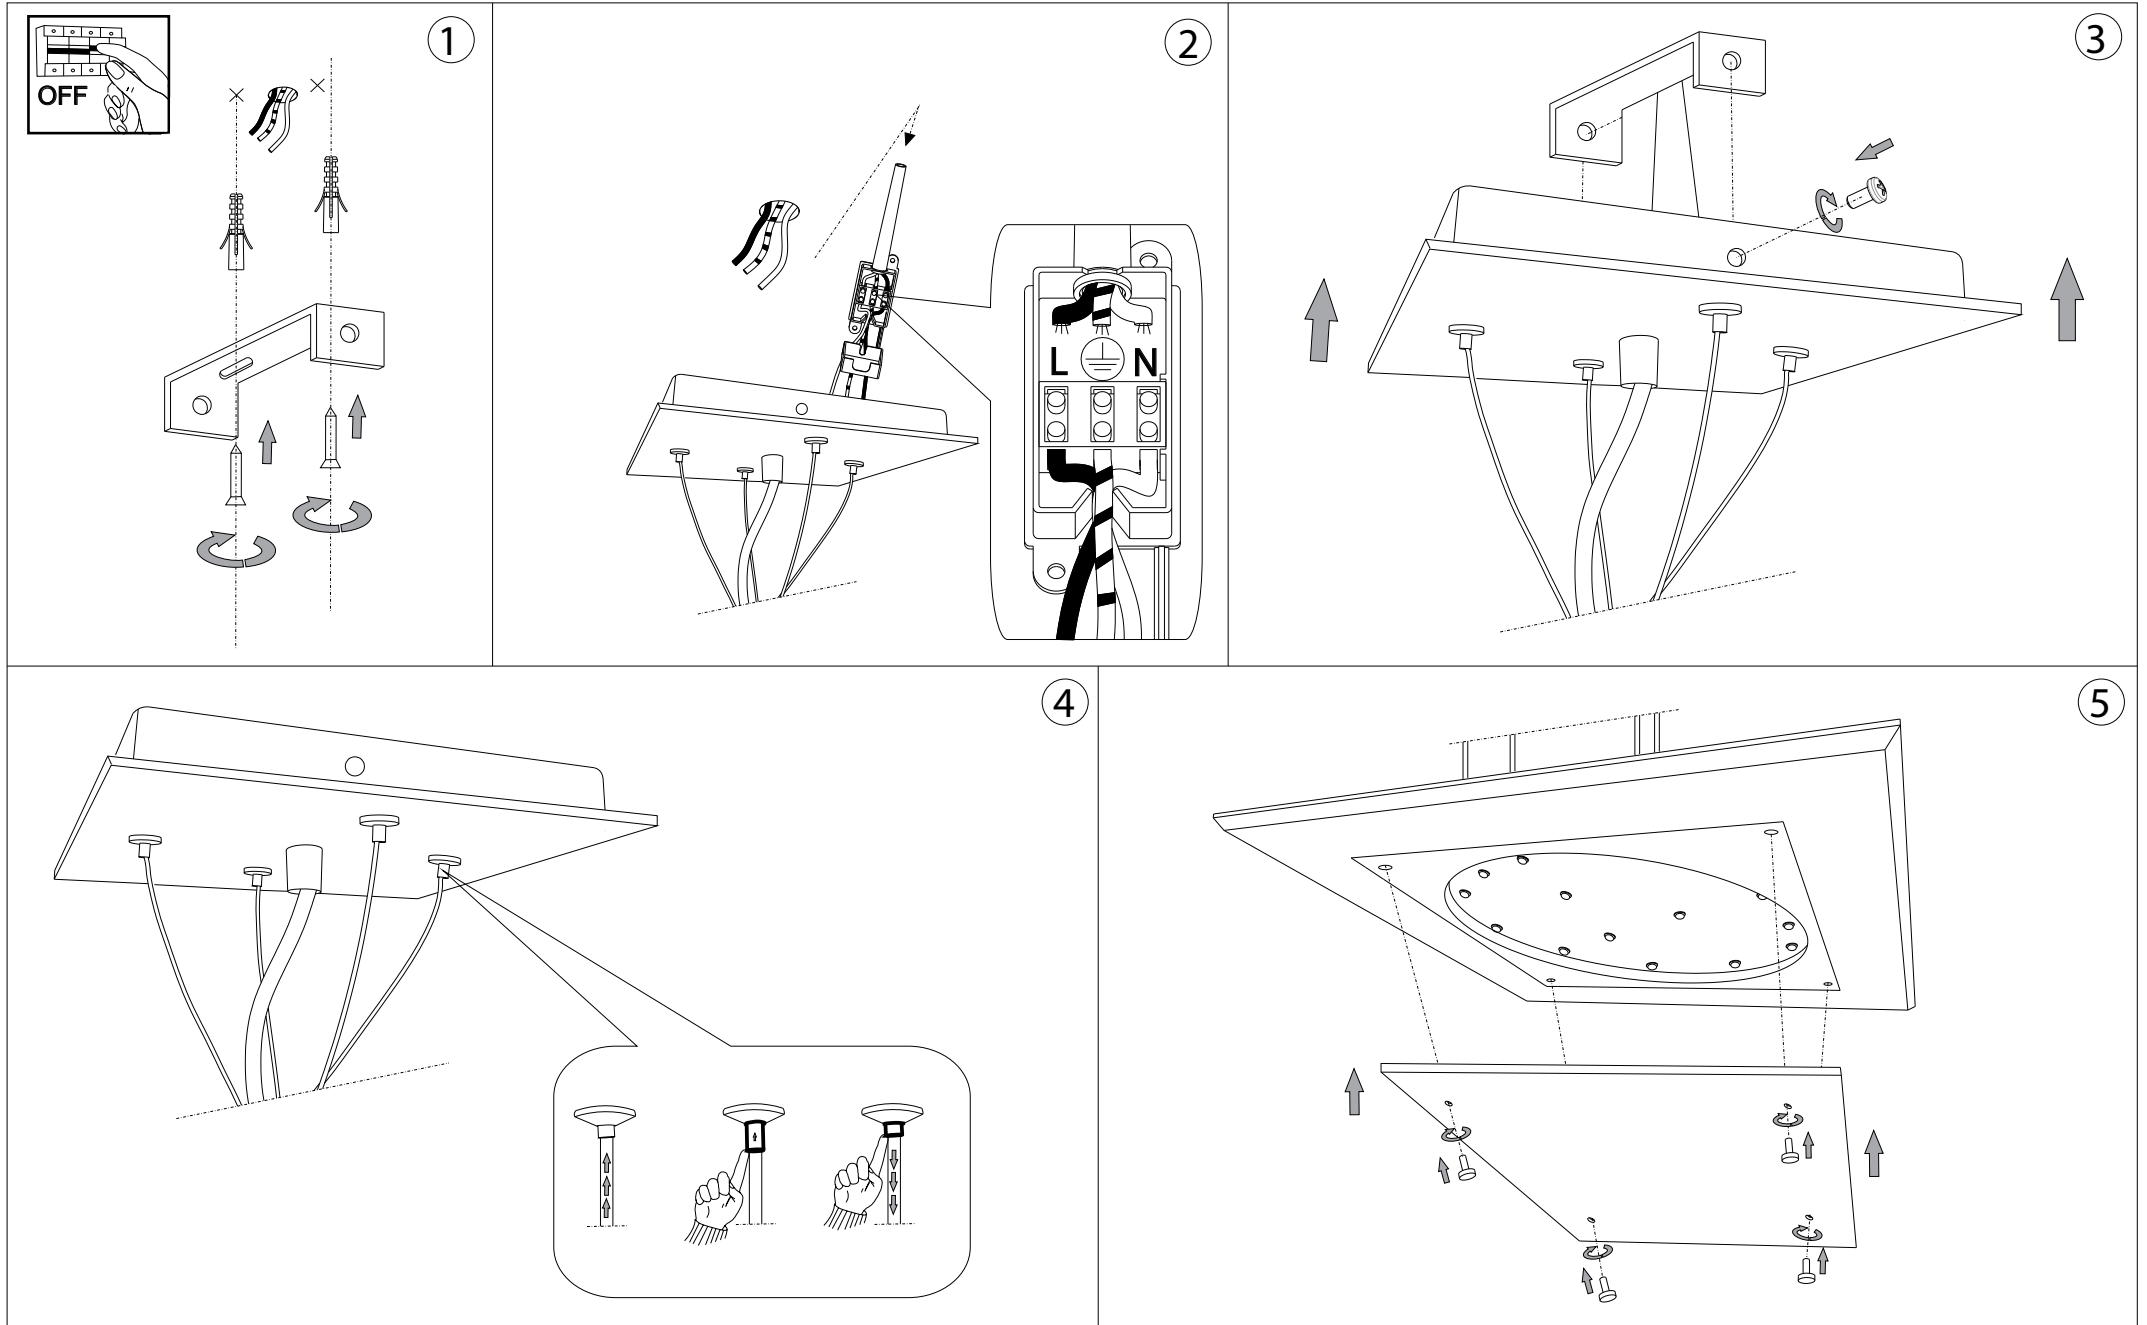

IDEAL LUX[®]

Pacific SP18

Lampada a sospensione
Suspension lamp
Suspension
Pendelleuchte
Lámpara colgante
Люстры и подвесы

LED

max 18 x 1W LED / 240V
- 8021696079844 TRASPARENTE

IDEAL LUX[®]

IDEAL LUX s.r.l.
Via Taglio Destro 32
30035 Mirano (VE) Italy
WWW.ideal-lux.com

IDEAL LUX Warehouse
Via delle Industrie, 8/D
30036 Santa Maria di Sala (Venezia)
8.00 - 12.00 / 13.30 - 17.00

ESEGUIRE LE OPERAZIONI DI MONTAGGIO, SEGUENDO L'ORDINE NUMERICO PROGRESSIVO.
FOLLOW THE ASSEMBLY INSTRUCTIONS BY READING THE NUMERICAL PROGRESSION