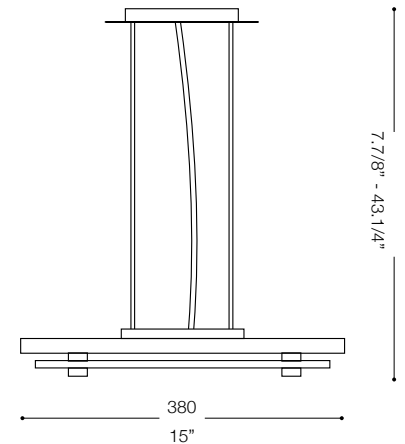

IDEAL LUX[®]

Pacific SP18

Lampada a sospensione
Suspension lamp
Suspension
Pendelleuchte
Lámpara colgante
Люстры и подвесы

LED

max 18 x 1W LED / 240V
- 8021696079844 TRASPARENTE

IDEAL LUX[®]

IDEAL LUX s.r.l.
Via Taglio Destro 32
30035 Mirano (VE) Italy
WWW.ideal-lux.com

IDEAL LUX Warehouse
Via delle Industrie, 8/D
30036 Santa Maria di Sala (Venezia)
8.00 - 12.00 / 13.30 - 17.00

ESEGUIRE LE OPERAZIONI DI MONTAGGIO, SEGUENDO L'ORDINE NUMERICO PROGRESSIVO.
FOLLOW THE ASSEMBLY INSTRUCTIONS BY READING THE NUMERICAL PROGRESSION