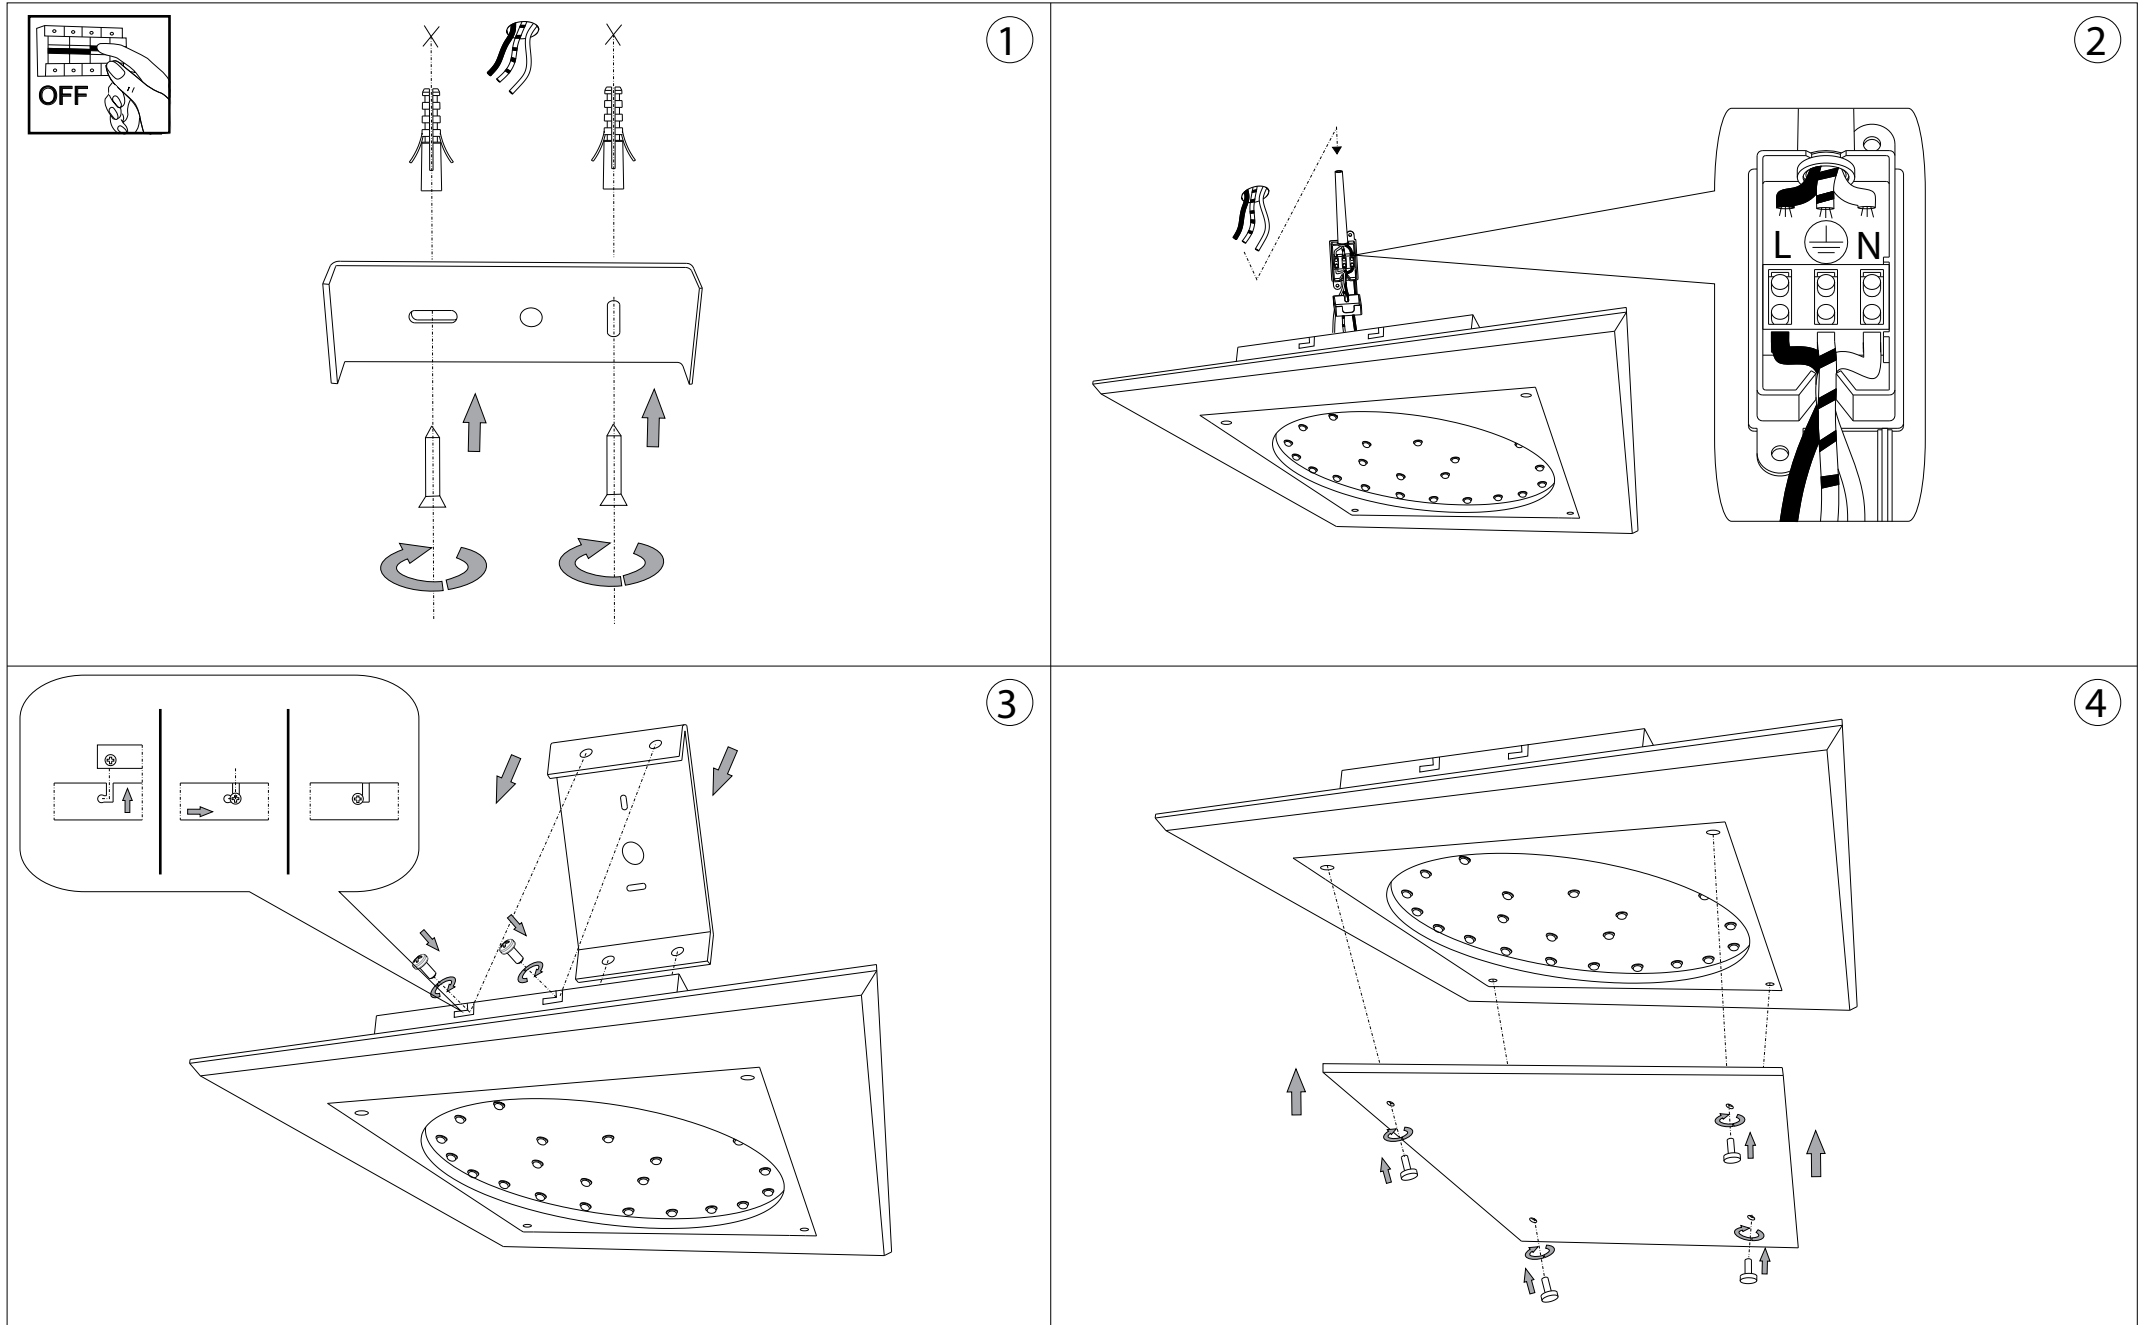

IDEAL LUX®

Pacific PL 24

Lampada da parete e soffitto
 Wall and ceiling lamp
 Applique et plafonnier
 Wandleuchte und deckenleuchte
 Lámpara de pared y de techo
 Настенные и потолочные
 светильники

LED max 24 x 1W LED / 240V
 - 8021696074238 TRASPARENTE

450
17.3/4"

73
2.7/8"

450
17.3/4"

IDEAL LUX®

IDEAL LUX s.r.l.
 Via Taglio Destro 32
 30035 Mirano (VE) Italy
 WWW.ideal-lux.com

IDEAL LUX Warehouse
 Via delle Industrie, 8/D
 30036 Santa Maria di Sala (Venezia)
 8.00 - 12.00 / 13.30 - 17.00

ESEGUIRE LE OPERAZIONI DI MONTAGGIO, SEGUENDO L'ORDINE NUMERICO PROGRESSIVO.
FOLLOW THE ASSEMBLY INSTRUCTIONS BY READING THE NUMERICAL PROGRESSION

La sicurezza di questo apparecchio è garantita solo con l'uso appropriato di queste istruzioni pertanto è necessario conservarle.