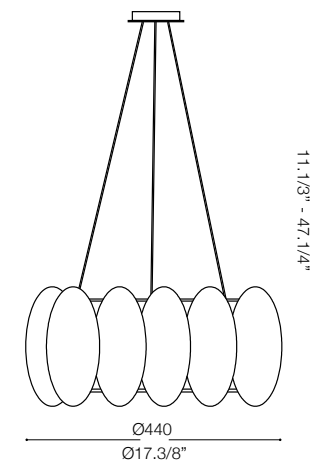

## Ovalino SP5

Lampada a sospensione  
Suspension lamp  
Suspension  
Pendelleuchte  
Lámpara colgante  
Люстры и подвесы

max 5 x 60W E27 / 240 V  
- 8021696089096 AMBRA  
- 8021696074139 BIANCO