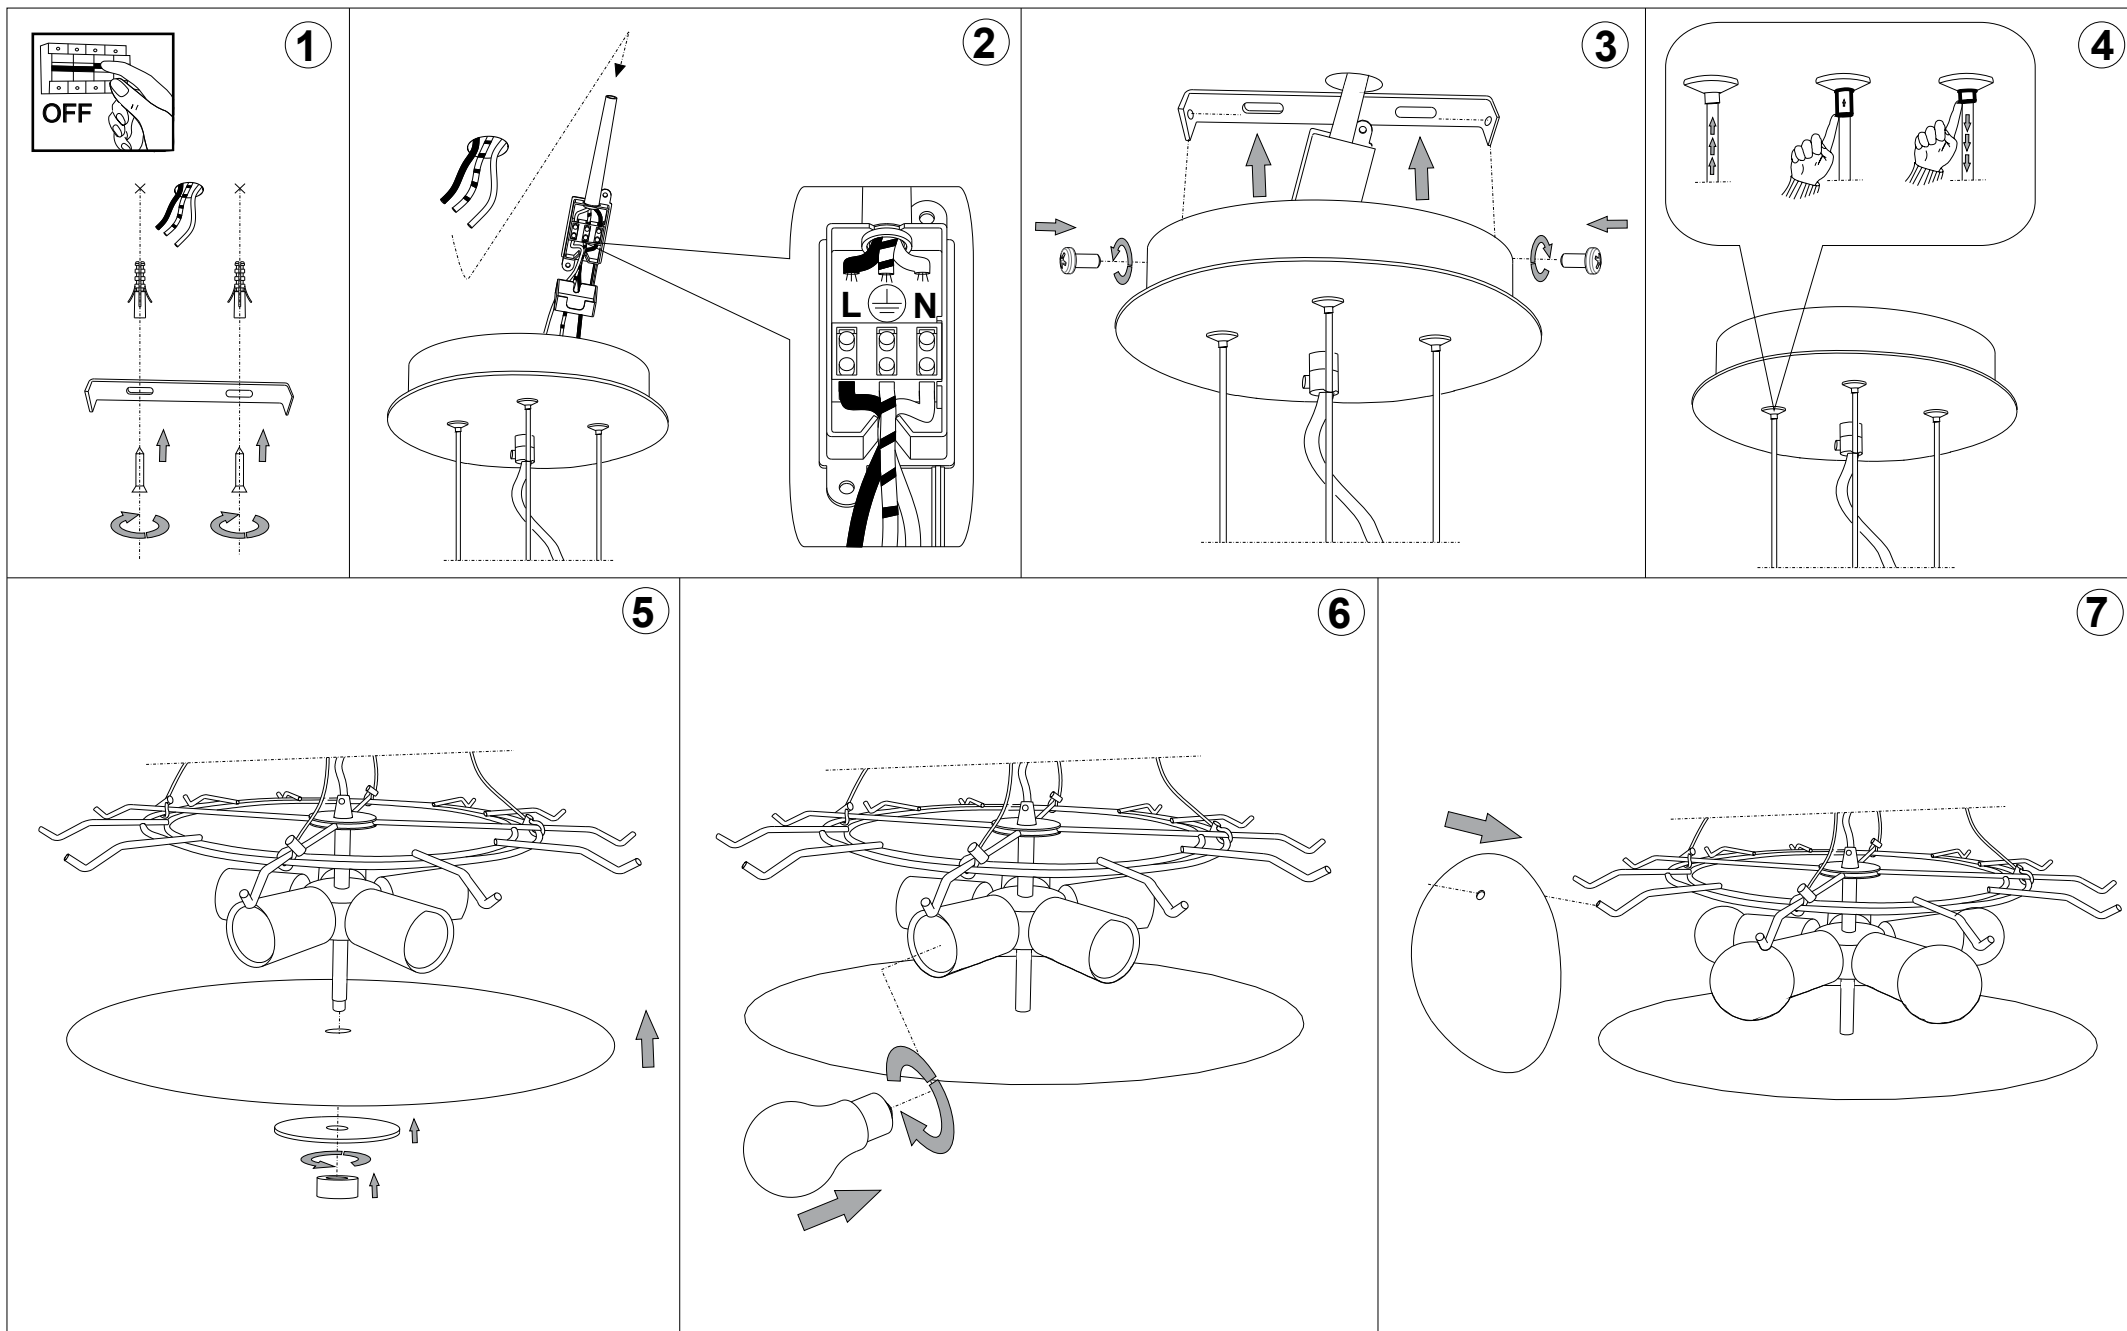

ESEGUIRE LE OPERAZIONI DI MONTAGGIO, SEGUENDO L'ORDINE NUMERICO PROGRESSIVO.
FOLLOW THE ASSEMBLY INSTRUCTIONS BY READING THE NUMERICAL PROGRESSION

La sicurezza di questo apparecchio è garantita solo con l'uso appropriato di queste istruzioni pertanto è necessario conservarle.
The safety and reliability are guaranteed only when installation instructions are properly followed. Please retain this instruction sheet for future reference.