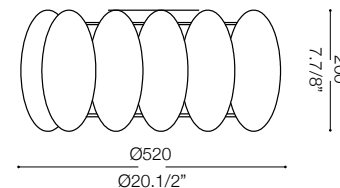

IDEAL LUX®

Ovalino PL8

Lampada da soffitto
Ceiling lamp
Plafonnier
Deckenleuchte
Lámpara de techo
Потолочные светильники

max 8 x 60W E27 / 240V
- 8021696094014 BIANCO