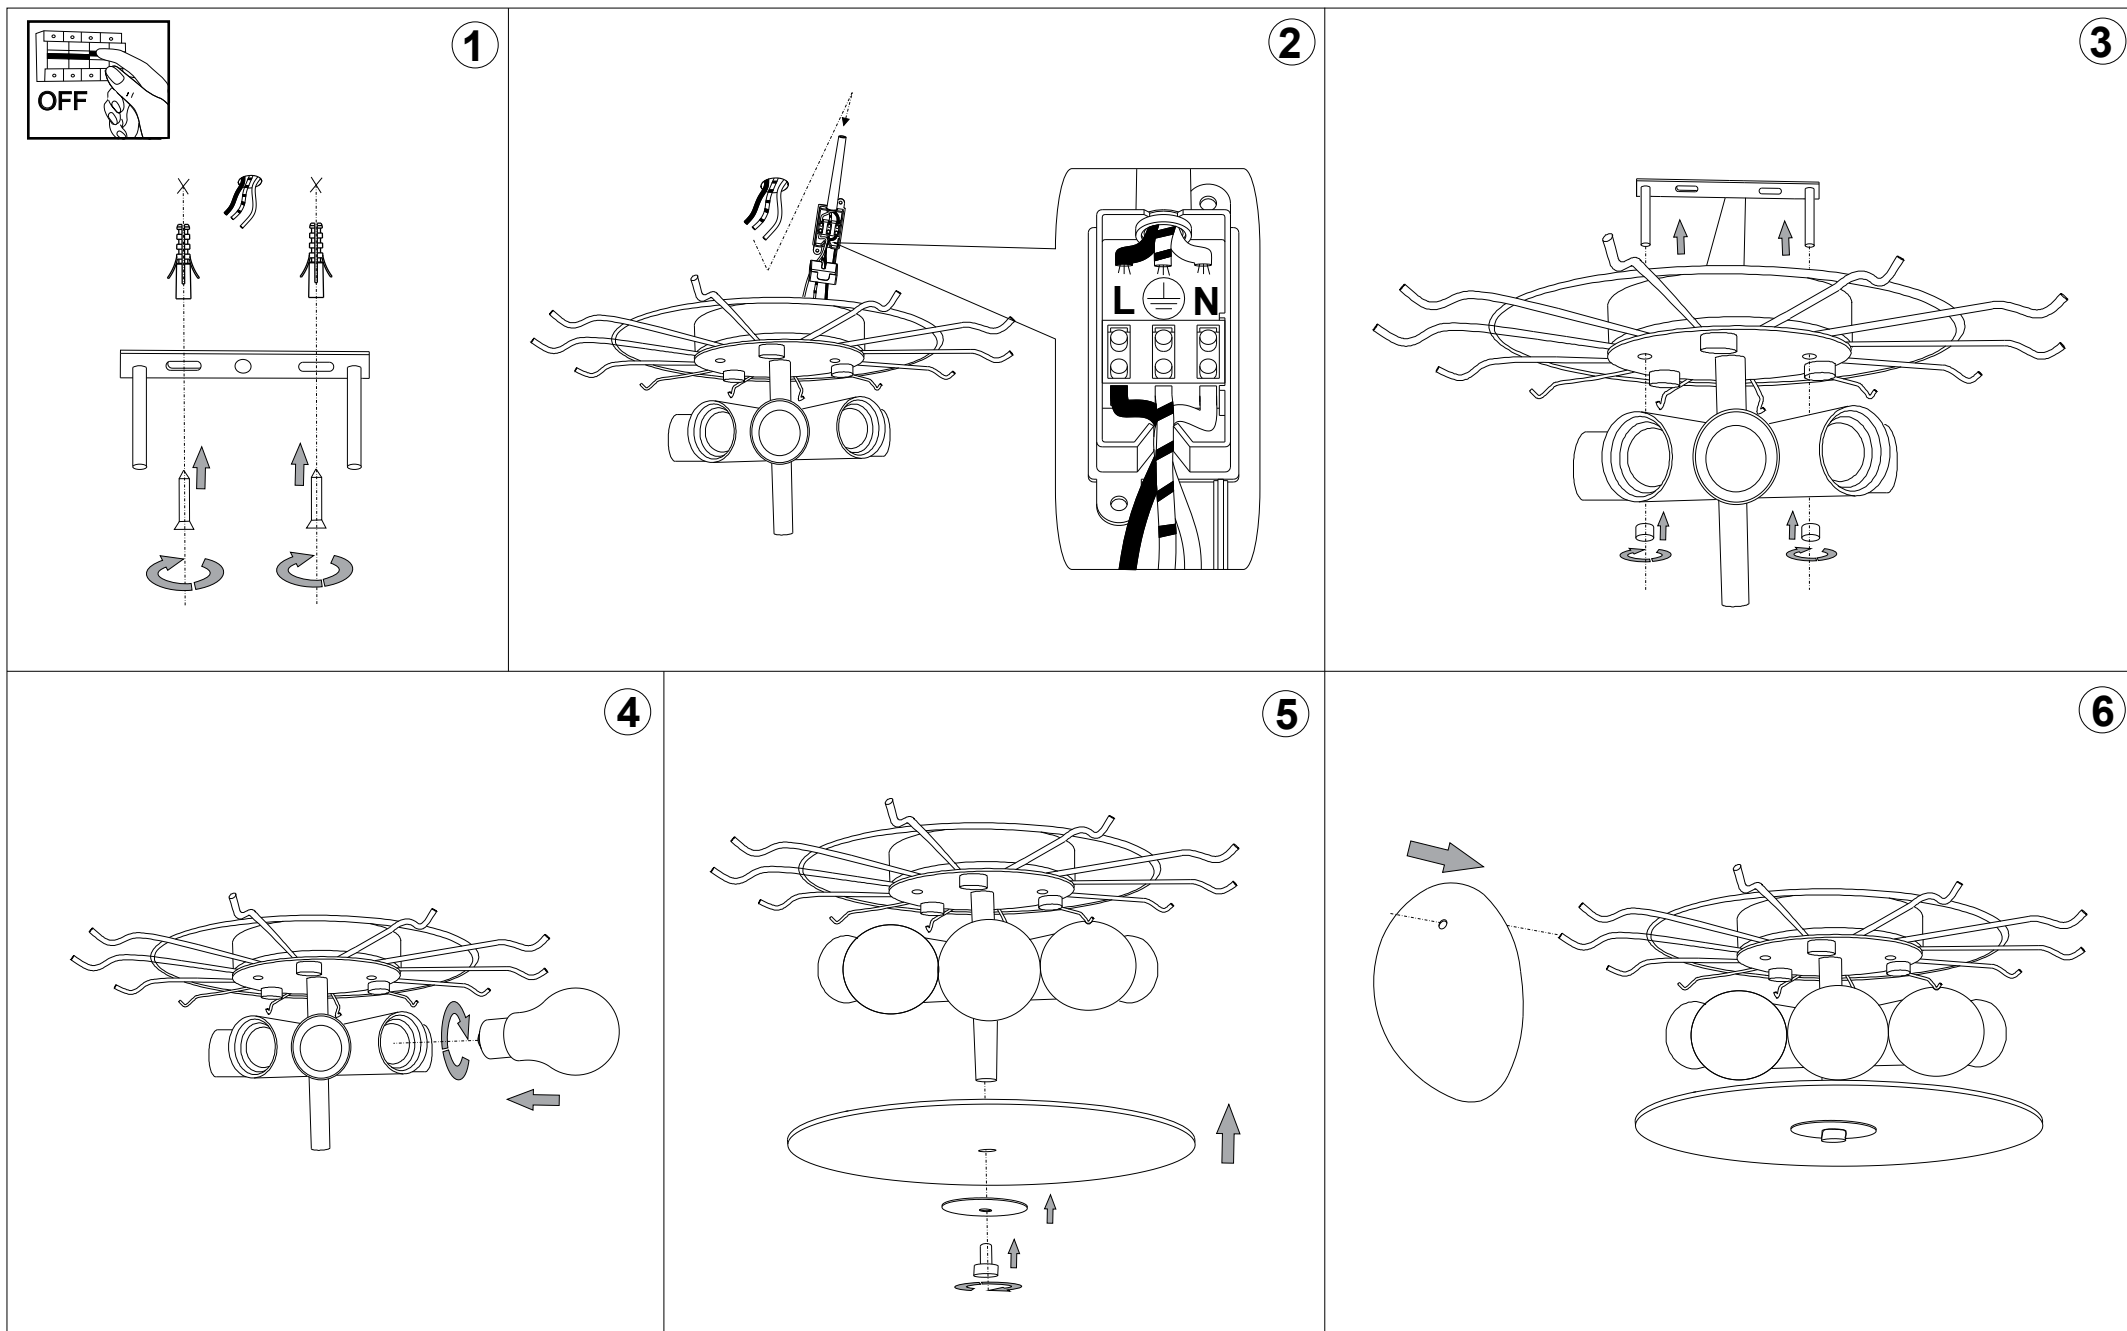

IDEAL LUX®

Ovalino PL8

Lampada da soffitto
Ceiling lamp
Plafonnier
Deckenleuchte
Lámpara de techo
Потолочные светильники

max 8 x 60W E27 / 240V
- 8021696094014 BIANCO

IDEAL LUX®

IDEAL LUX s.r.l.
Via Taglio Destro 32
30035 Mirano (VE) Italy
WWW.ideal-lux.com

IDEAL LUX Warehouse
Via delle Industrie, 8/D
30036 Santa Maria di Sala (Venezia)
8.00 - 12.00 / 13.30 - 17.00

ESEGUIRE LE OPERAZIONI DI MONTAGGIO, SEGUENDO L'ORDINE NUMERICO PROGRESSIVO.
FOLLOW THE ASSEMBLY INSTRUCTIONS BY READING THE NUMERICAL PROGRESSION