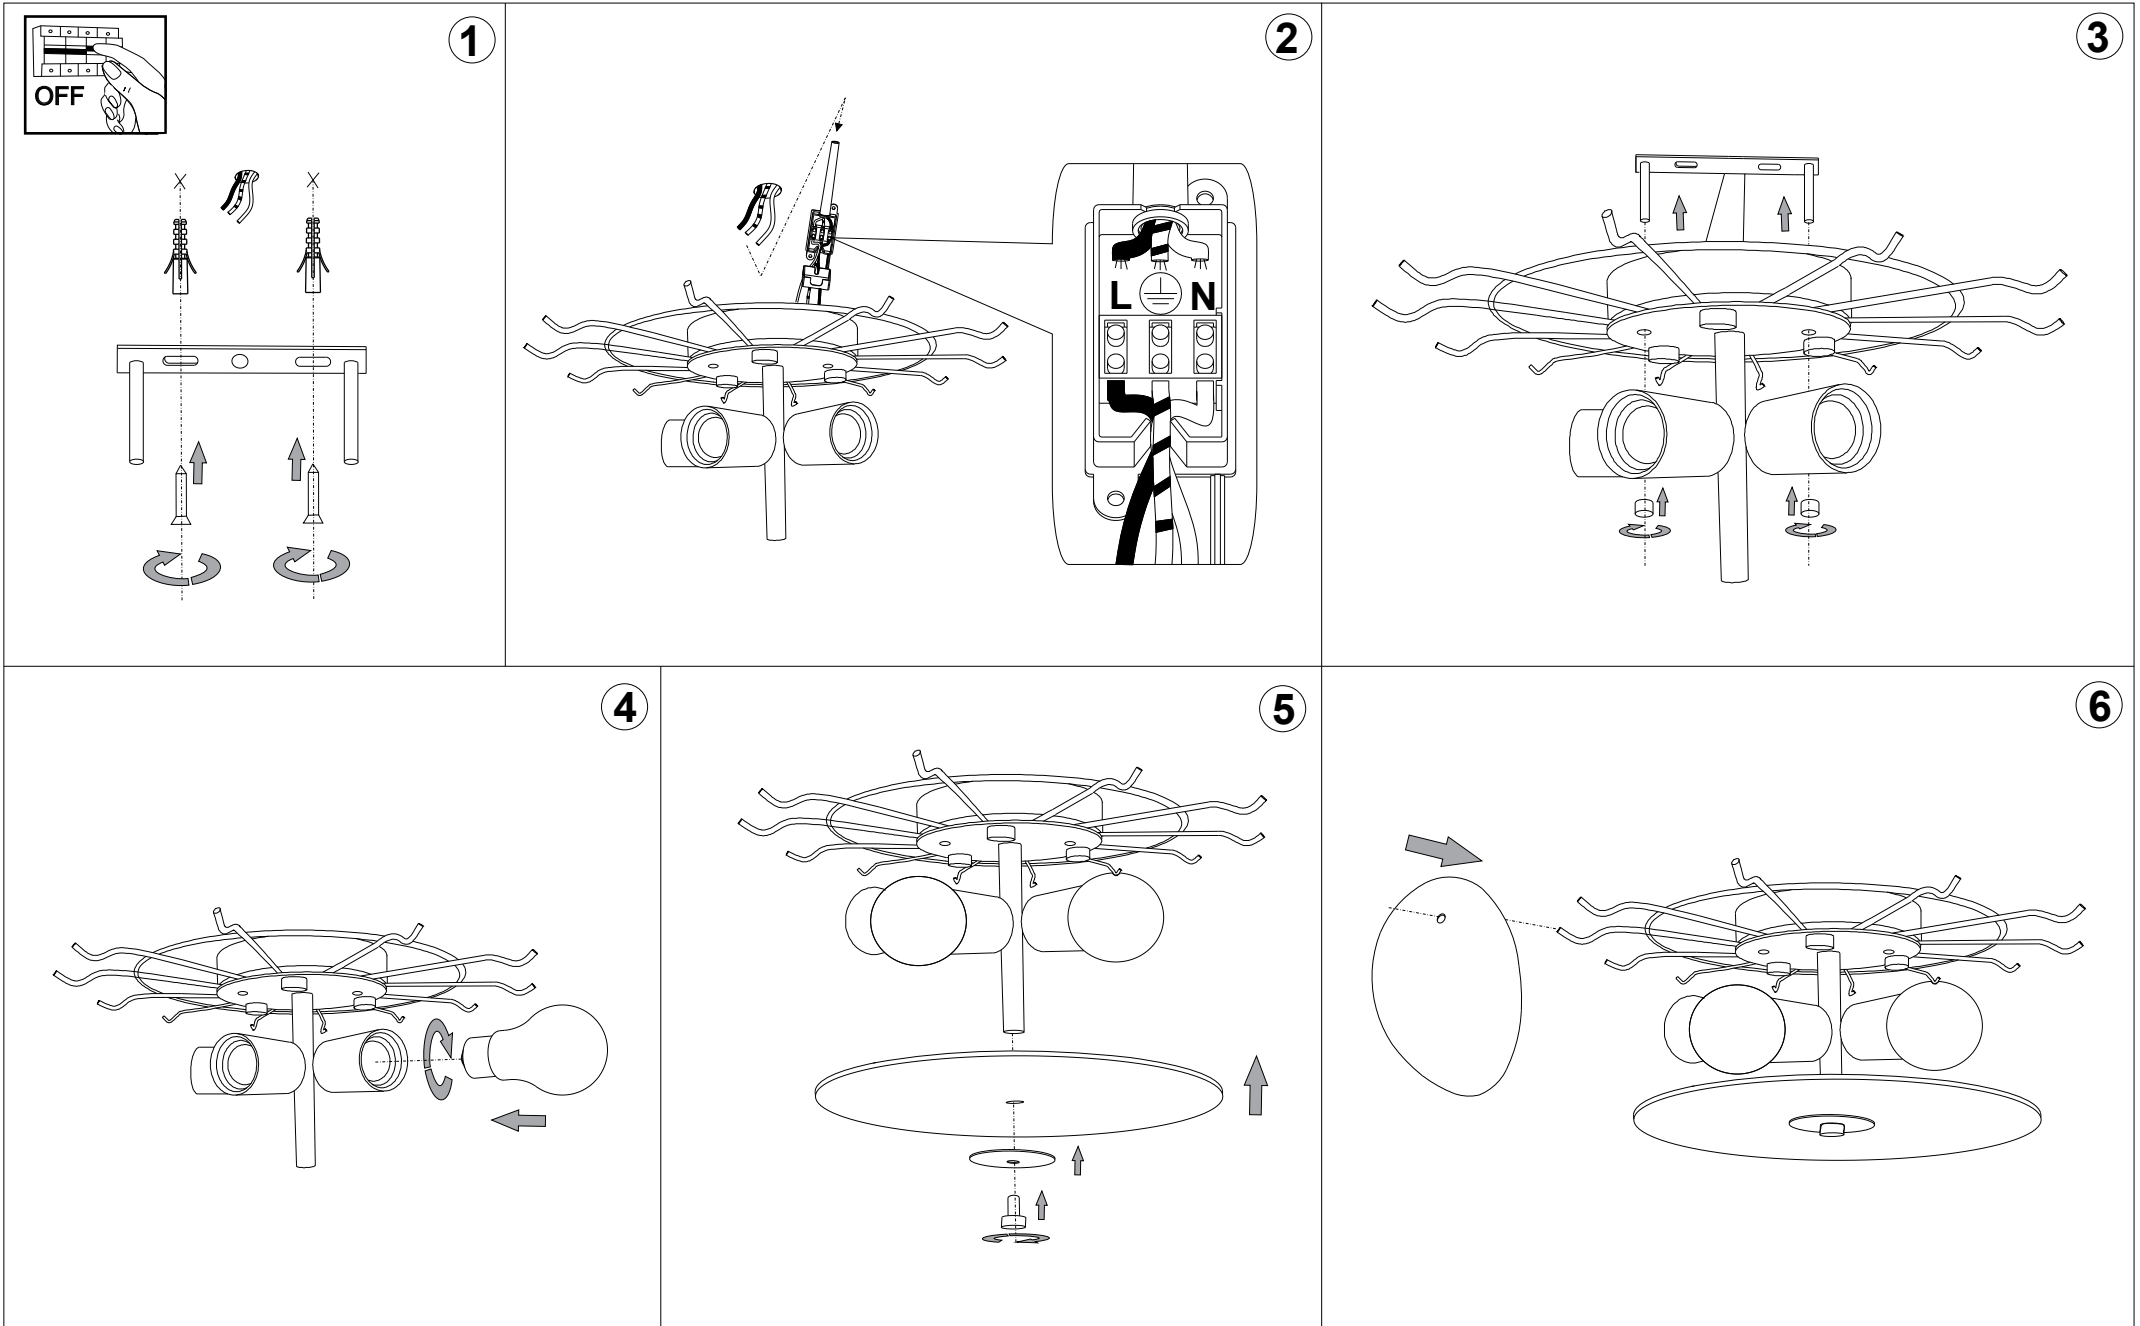

## Ovalino PL5

Lampada da soffitto  
Ceiling lamp  
Plafonnier  
Deckenleuchte  
Lámpara de techo  
Потолочные светильники

max 5 x 60W E27 / 240V  
- 8021696093963 BIANCO

**ESEGUIRE LE OPERAZIONI DI MONTAGGIO, SEGUENDO L'ORDINE NUMERICO PROGRESSIVO.**  
**FOLLOW THE ASSEMBLY INSTRUCTIONS BY READING THE NUMERICAL PROGRESSION**