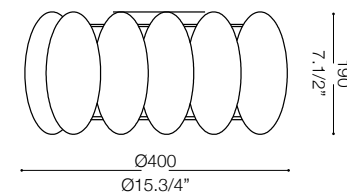

## Ovalino PL5

Lampada da soffitto  
Ceiling lamp  
Plafonnier  
Deckenleuchte  
Lámpara de techo  
Потолочные светильники

max 5 x 60W E27 / 240V  
- 8021696093963 BIANCO

**ESEGUIRE LE OPERAZIONI DI MONTAGGIO, SEGUENDO L'ORDINE NUMERICO PROGRESSIVO.**  
**FOLLOW THE ASSEMBLY INSTRUCTIONS BY READING THE NUMERICAL PROGRESSION**