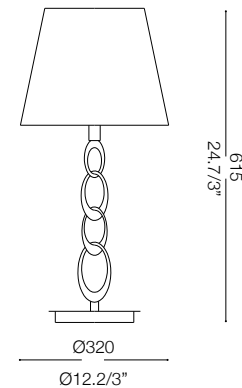

## Oslo TL1 Big

Lampada da tavolo  
Table lamp  
Lampe de table  
Tischlampe  
Lámpara de sobremesa  
Настольные лампы

max 1 x 60W E27 / 240V  
- 8021696082677 BIANCO