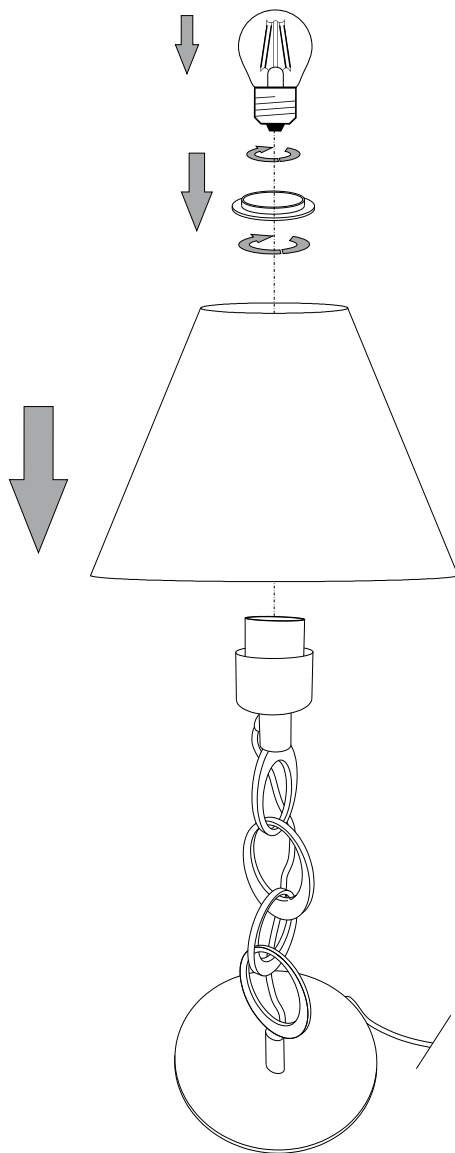

## Oslo TL1 Big

Lampada da tavolo  
Table lamp  
Lampe de table  
Tischlampe  
Lámpara de sobremesa  
Настольные лампы

max 1 x 60W E27 / 240V  
- 8021696082677 BIANCO

ESEGUIRE LE OPERAZIONI DI MONTAGGIO, SEGUENDO L'ORDINE NUMERICO PROGRESSIVO.  
FOLLOW THE ASSEMBLY INSTRUCTIONS BY READING THE NUMERICAL PROGRESSION

1

2

3

La sicurezza di questo apparecchio è garantita solo con l'uso appropriato di queste istruzioni pertanto è necessario conservarle.  
The safety and reliability are guaranteed only when installation instructions are properly followed. Please retain this instruction sheet for future reference.