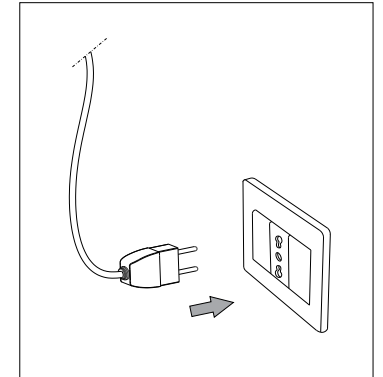

La sicurezza di questo apparecchio è garantita solo con l'uso appropriato di queste istruzioni pertanto è necessario conservarle.
The safety and reliability are guaranteed only when installation instructions are properly followed. Please retain this instruction sheet for future reference.