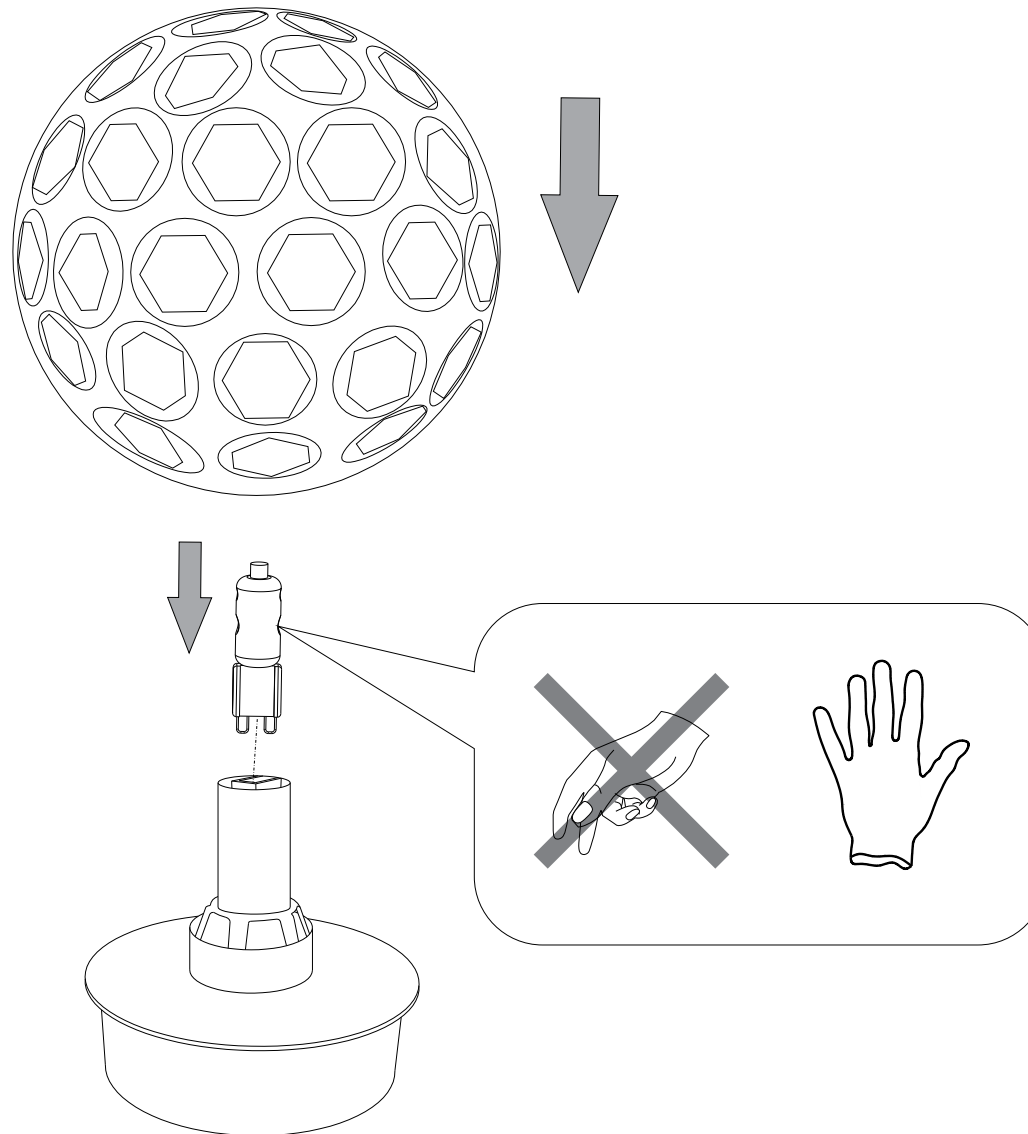

ESEGUIRE LE OPERAZIONI DI MONTAGGIO, SEGUENDO L'ORDINE NUMERICO PROGRESSIVO.
FOLLOW THE ASSEMBLY INSTRUCTIONS BY READING THE NUMERICAL PROGRESSION

1

2

3

La sicurezza di questo apparecchio è garantita solo con l'uso appropriato di queste istruzioni pertanto è necessario conservarle.
The safety and reliability are guaranteed only when installation instructions are properly followed. Please retain this instruction sheet for future reference.