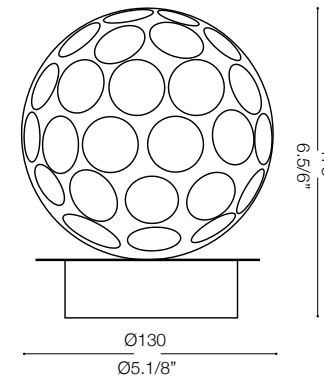

IDEAL LUX[®]

Orion TL1

Lampada da tavolo
Table lamp
Lampe de table
Tischlampe
Lámpara de sobremesa
Настольные лампы

max 1 x 40W G9 / 240 V
- 8021696059198 CROMO

IDEAL LUX[®]

IDEAL LUX s.r.l.
Via Taglio Destro 32
30035 Mirano (VE) Italy
WWW.ideal-lux.com