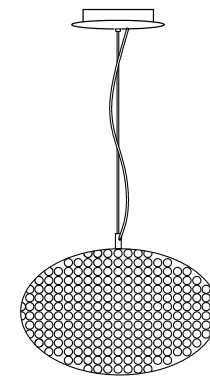

IDEAL LUX[®]

Orion SP8

Lampada a sospensione
Suspension lamp
Suspension
Pendelleuchte
Lámpara colgante
Люстры и подвесы

max 8 x 40W E14 / 240 V
- 8021696066387 CROMO

450 - 1250
17.3/4" - 49.1/4"

Ø500
Ø19.5/8"