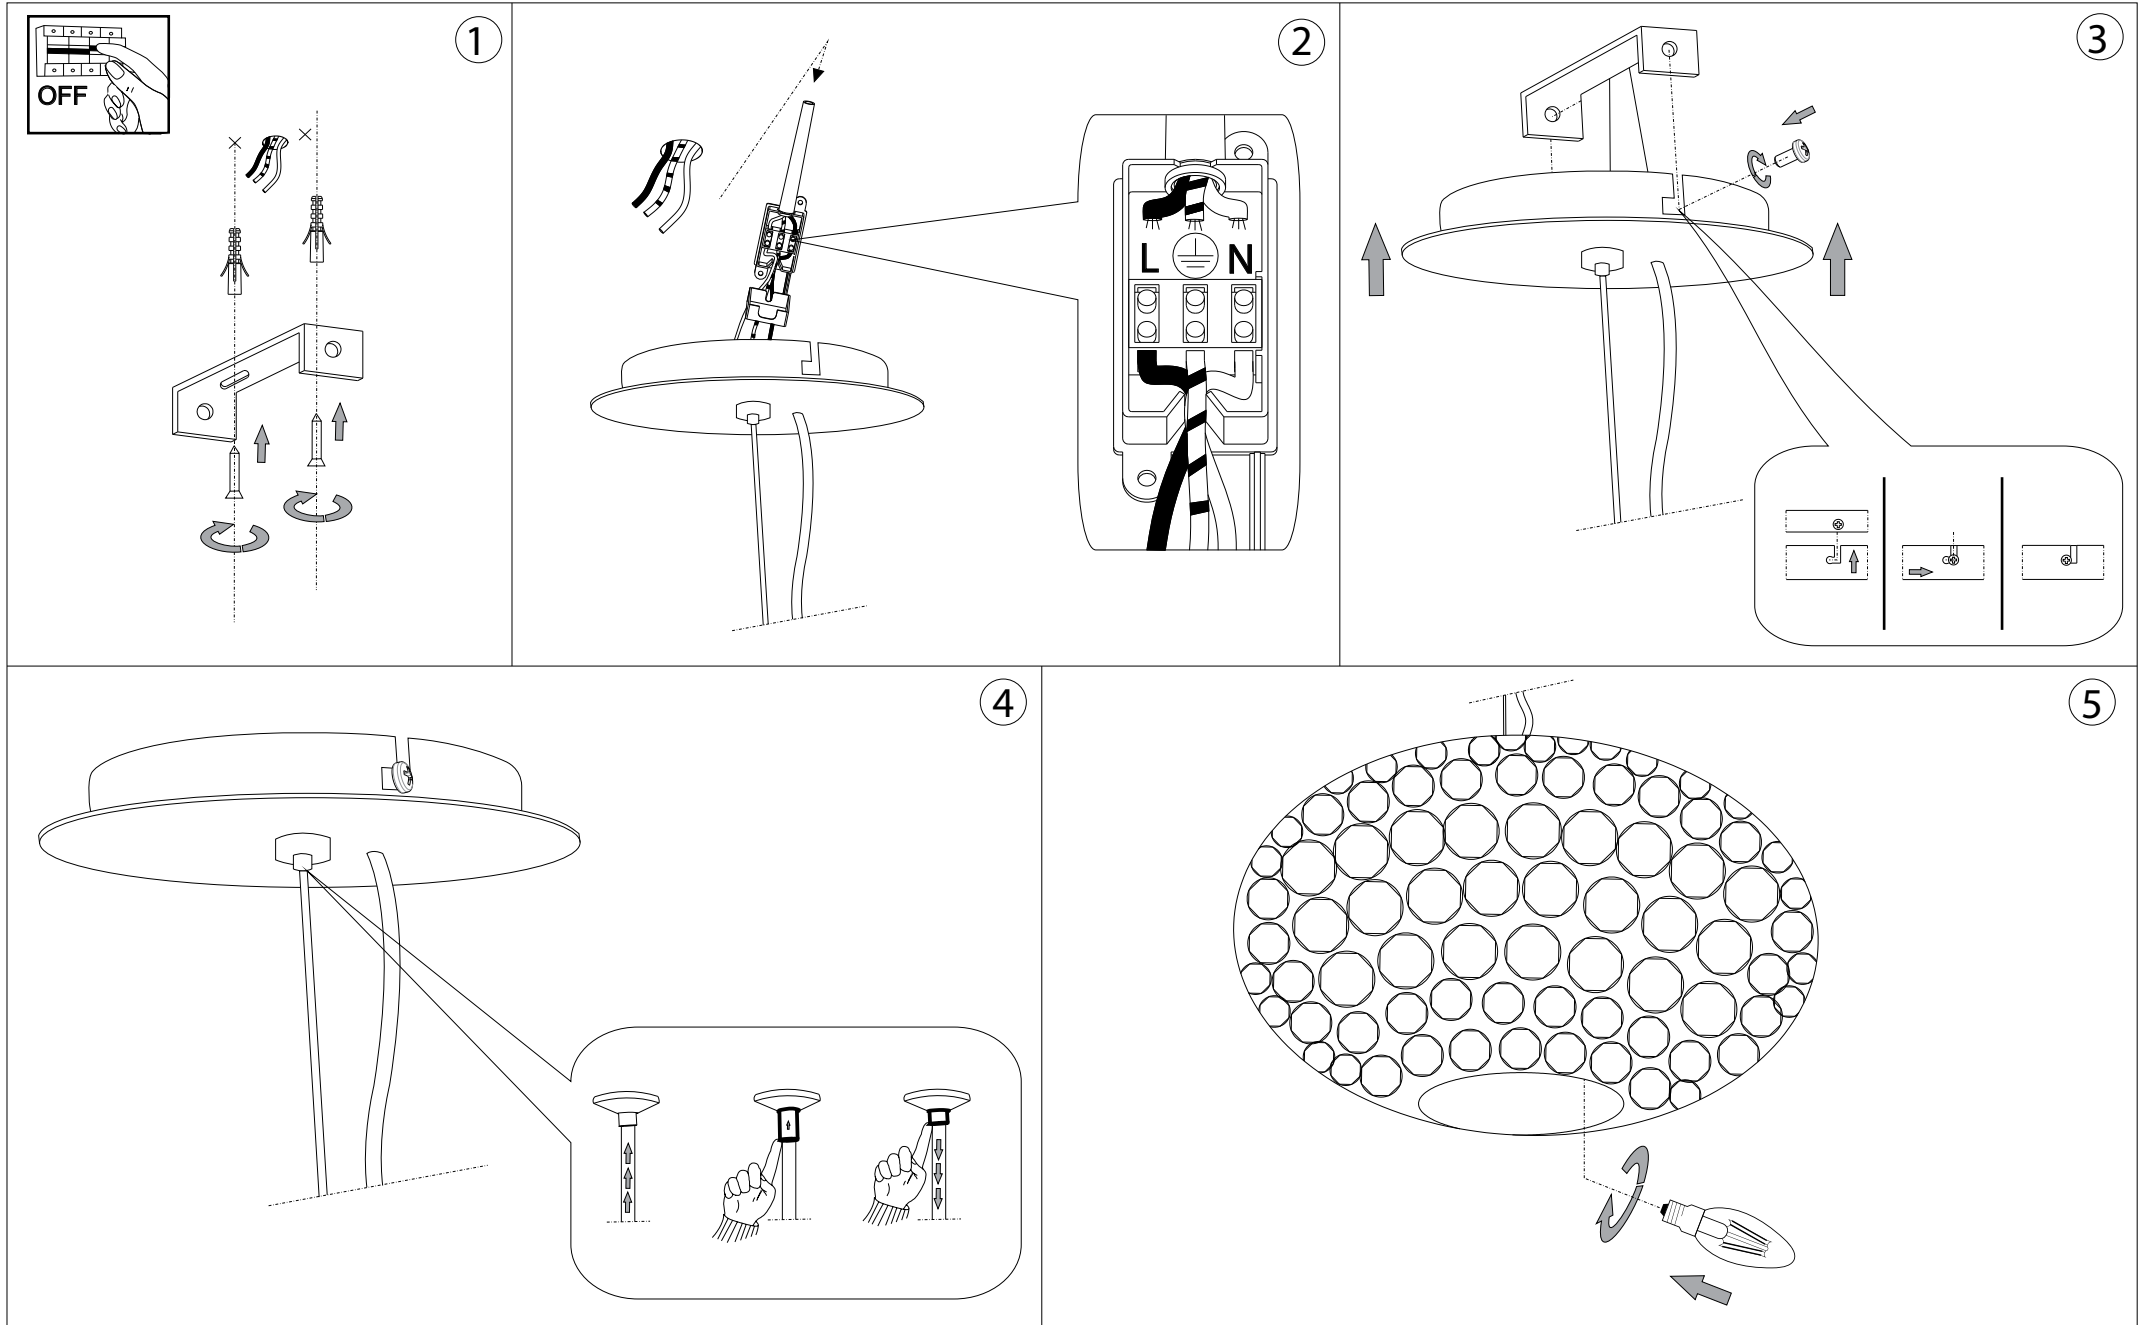

IDEAL LUX[®]

Orion SP8

Lampada a sospensione
Suspension lamp
Suspension
Pendelleuchte
Lámpara colgante
Люстры и подвесы

max 8 x 40W E14 / 240 V
- 8021696066387 CROMO

450 - 1250
17.3/4" - 49.1/4"

Ø500
Ø19.5/8"

IDEAL LUX[®]

IDEAL LUX s.r.l.
Via Taglio Destro 32
30035 Mirano (VE) Italy
www.ideal-lux.com

IDEAL LUX Warehouse
Via delle Industrie, 8/D
30036 Santa Maria di Sala (Venezia)
8.00 - 12.00 / 13.30 - 17.00

ESEGUIRE LE OPERAZIONI DI MONTAGGIO, SEGUENDO L'ORDINE NUMERICO PROGRESSIVO.
FOLLOW THE ASSEMBLY INSTRUCTIONS BY READING THE NUMERICAL PROGRESSION

La sicurezza di questo apparecchio è garantita solo con l'uso appropriato di queste istruzioni pertanto è necessario conservarle.
The safety and reliability are guaranteed only when installation instructions are properly followed. Please retain this instruction sheet for future reference.