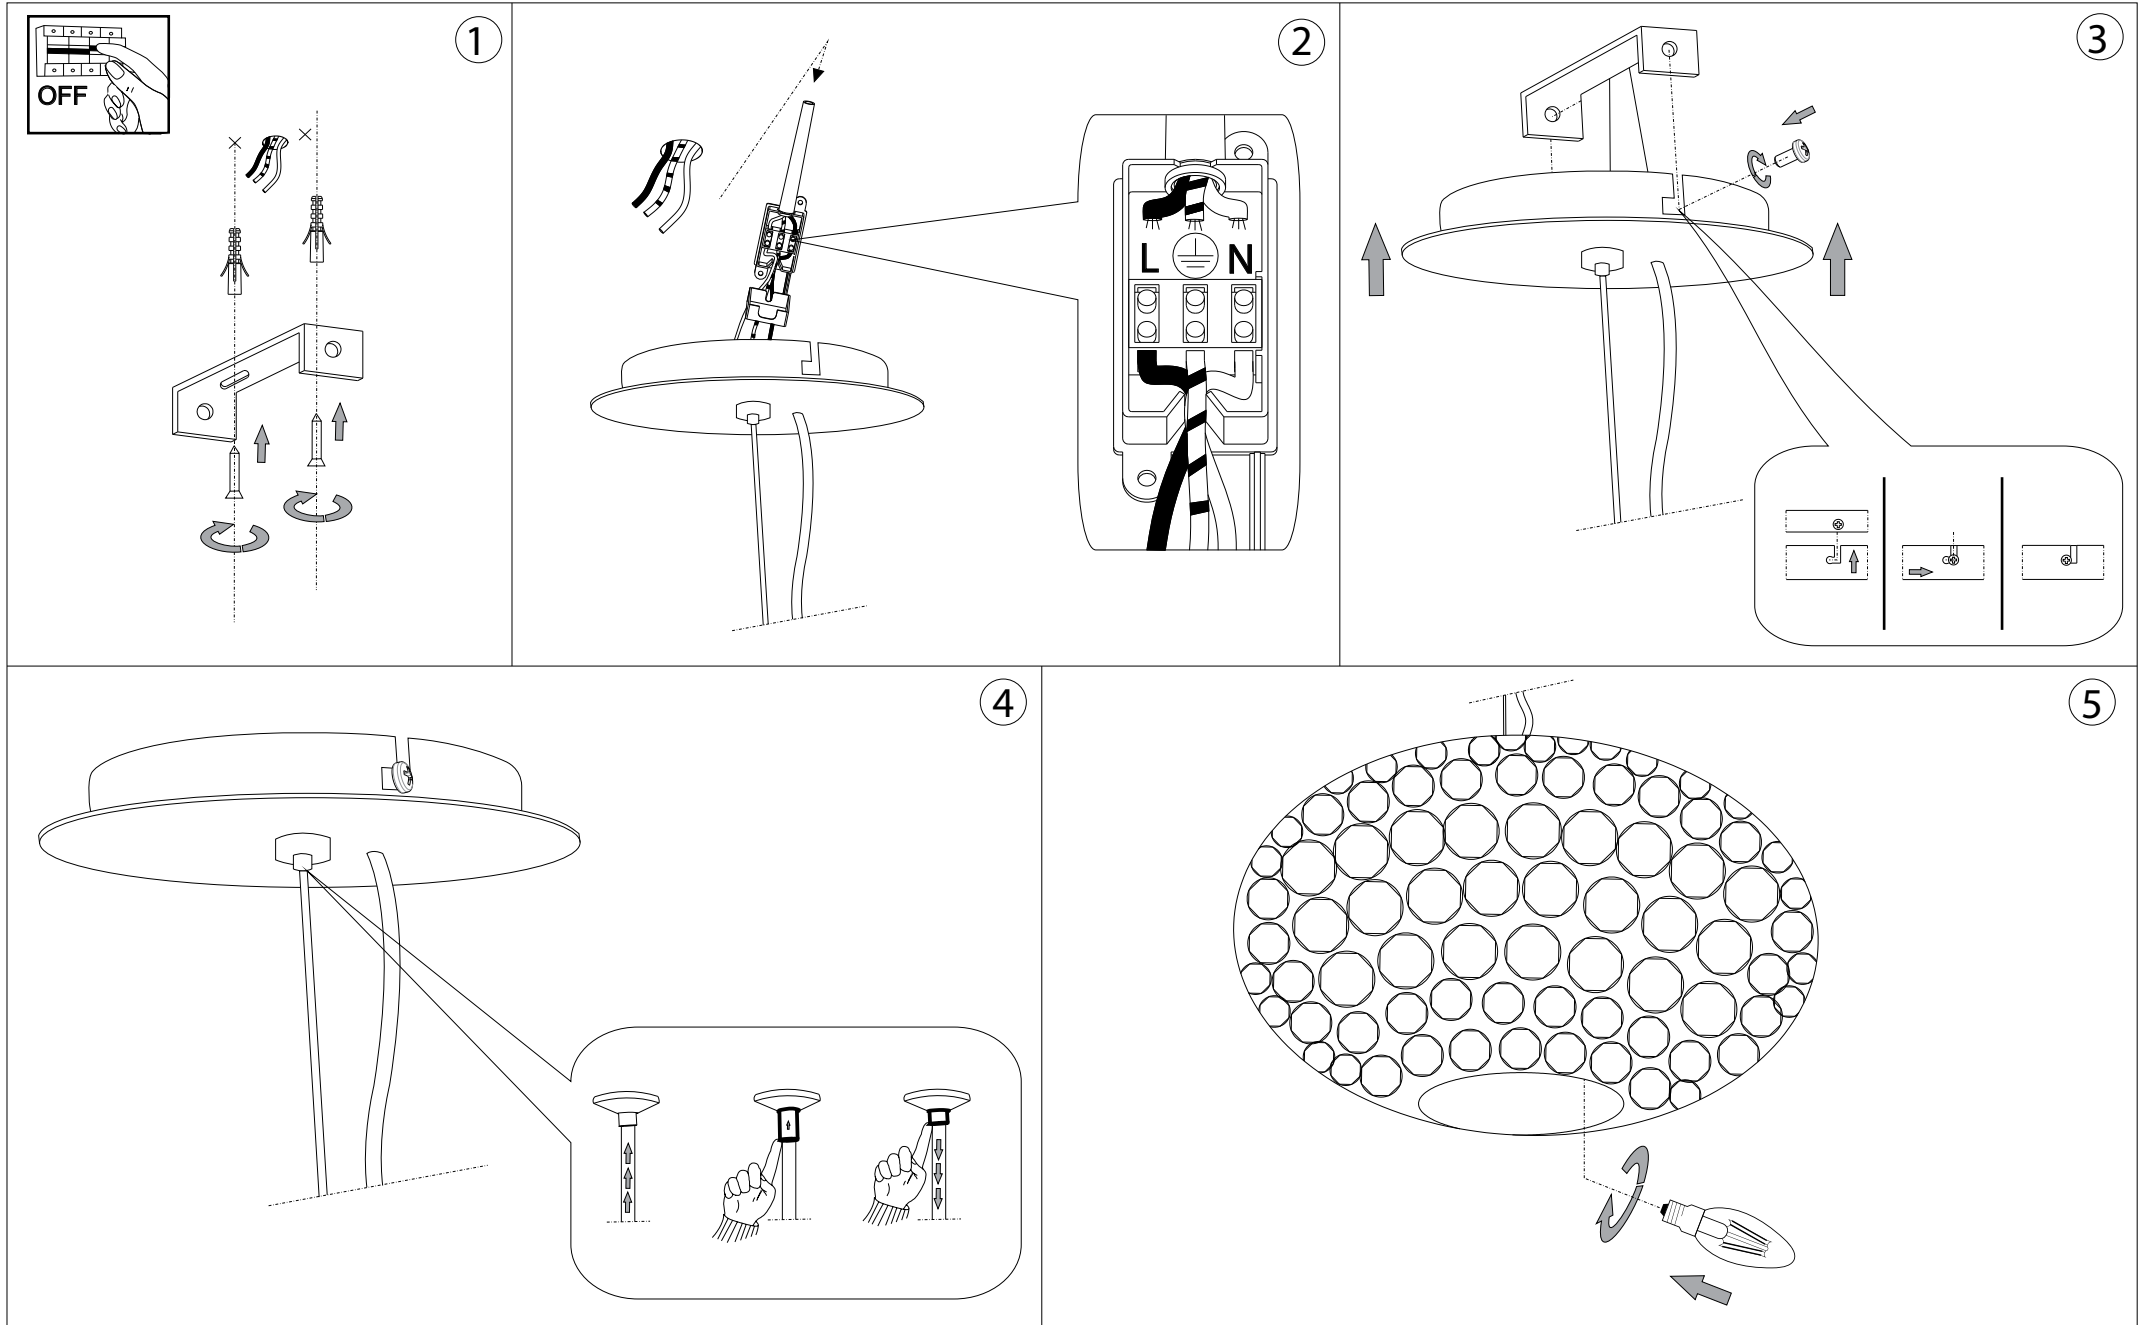

IDEAL LUX[®]

Orion SP6

Lampada a sospensione
Suspension lamp
Suspension
Pendelleuchte
Lámpara colgante
Люстры и подвесы

max 6 x 40W E14 / 240 V
- 8021696059181 CROMO

IDEAL LUX[®]

IDEAL LUX s.r.l.
Via Taglio Destro 32
30035 Mirano (VE) Italy
WWW.ideal-lux.com

IDEAL LUX Warehouse
Via delle Industrie, 8/D
30036 Santa Maria di Sala (Venezia)
8.00 - 12.00 / 13.30 - 17.00

ESEGUIRE LE OPERAZIONI DI MONTAGGIO, SEGUENDO L'ORDINE NUMERICO PROGRESSIVO.
FOLLOW THE ASSEMBLY INSTRUCTIONS BY READING THE NUMERICAL PROGRESSION