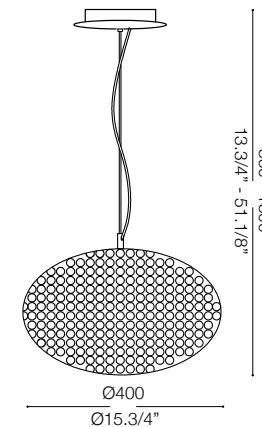

IDEAL LUX[®]

Orion SP6

Lampada a sospensione
Suspension lamp
Suspension
Pendelleuchte
Lámpara colgante
Люстры и подвесы

max 6 x 40W E14 / 240 V
- 8021696059181 CROMO

IDEAL LUX[®]

IDEAL LUX s.r.l.
Via Taglio Destro 32
30035 Mirano (VE) Italy
WWW.ideal-lux.com

IDEAL LUX Warehouse
Via delle Industrie, 8/D
30036 Santa Maria di Sala (Venezia)
8.00 - 12.00 / 13.30 - 17.00

ESEGUIRE LE OPERAZIONI DI MONTAGGIO, SEGUENDO L'ORDINE NUMERICO PROGRESSIVO.
FOLLOW THE ASSEMBLY INSTRUCTIONS BY READING THE NUMERICAL PROGRESSION