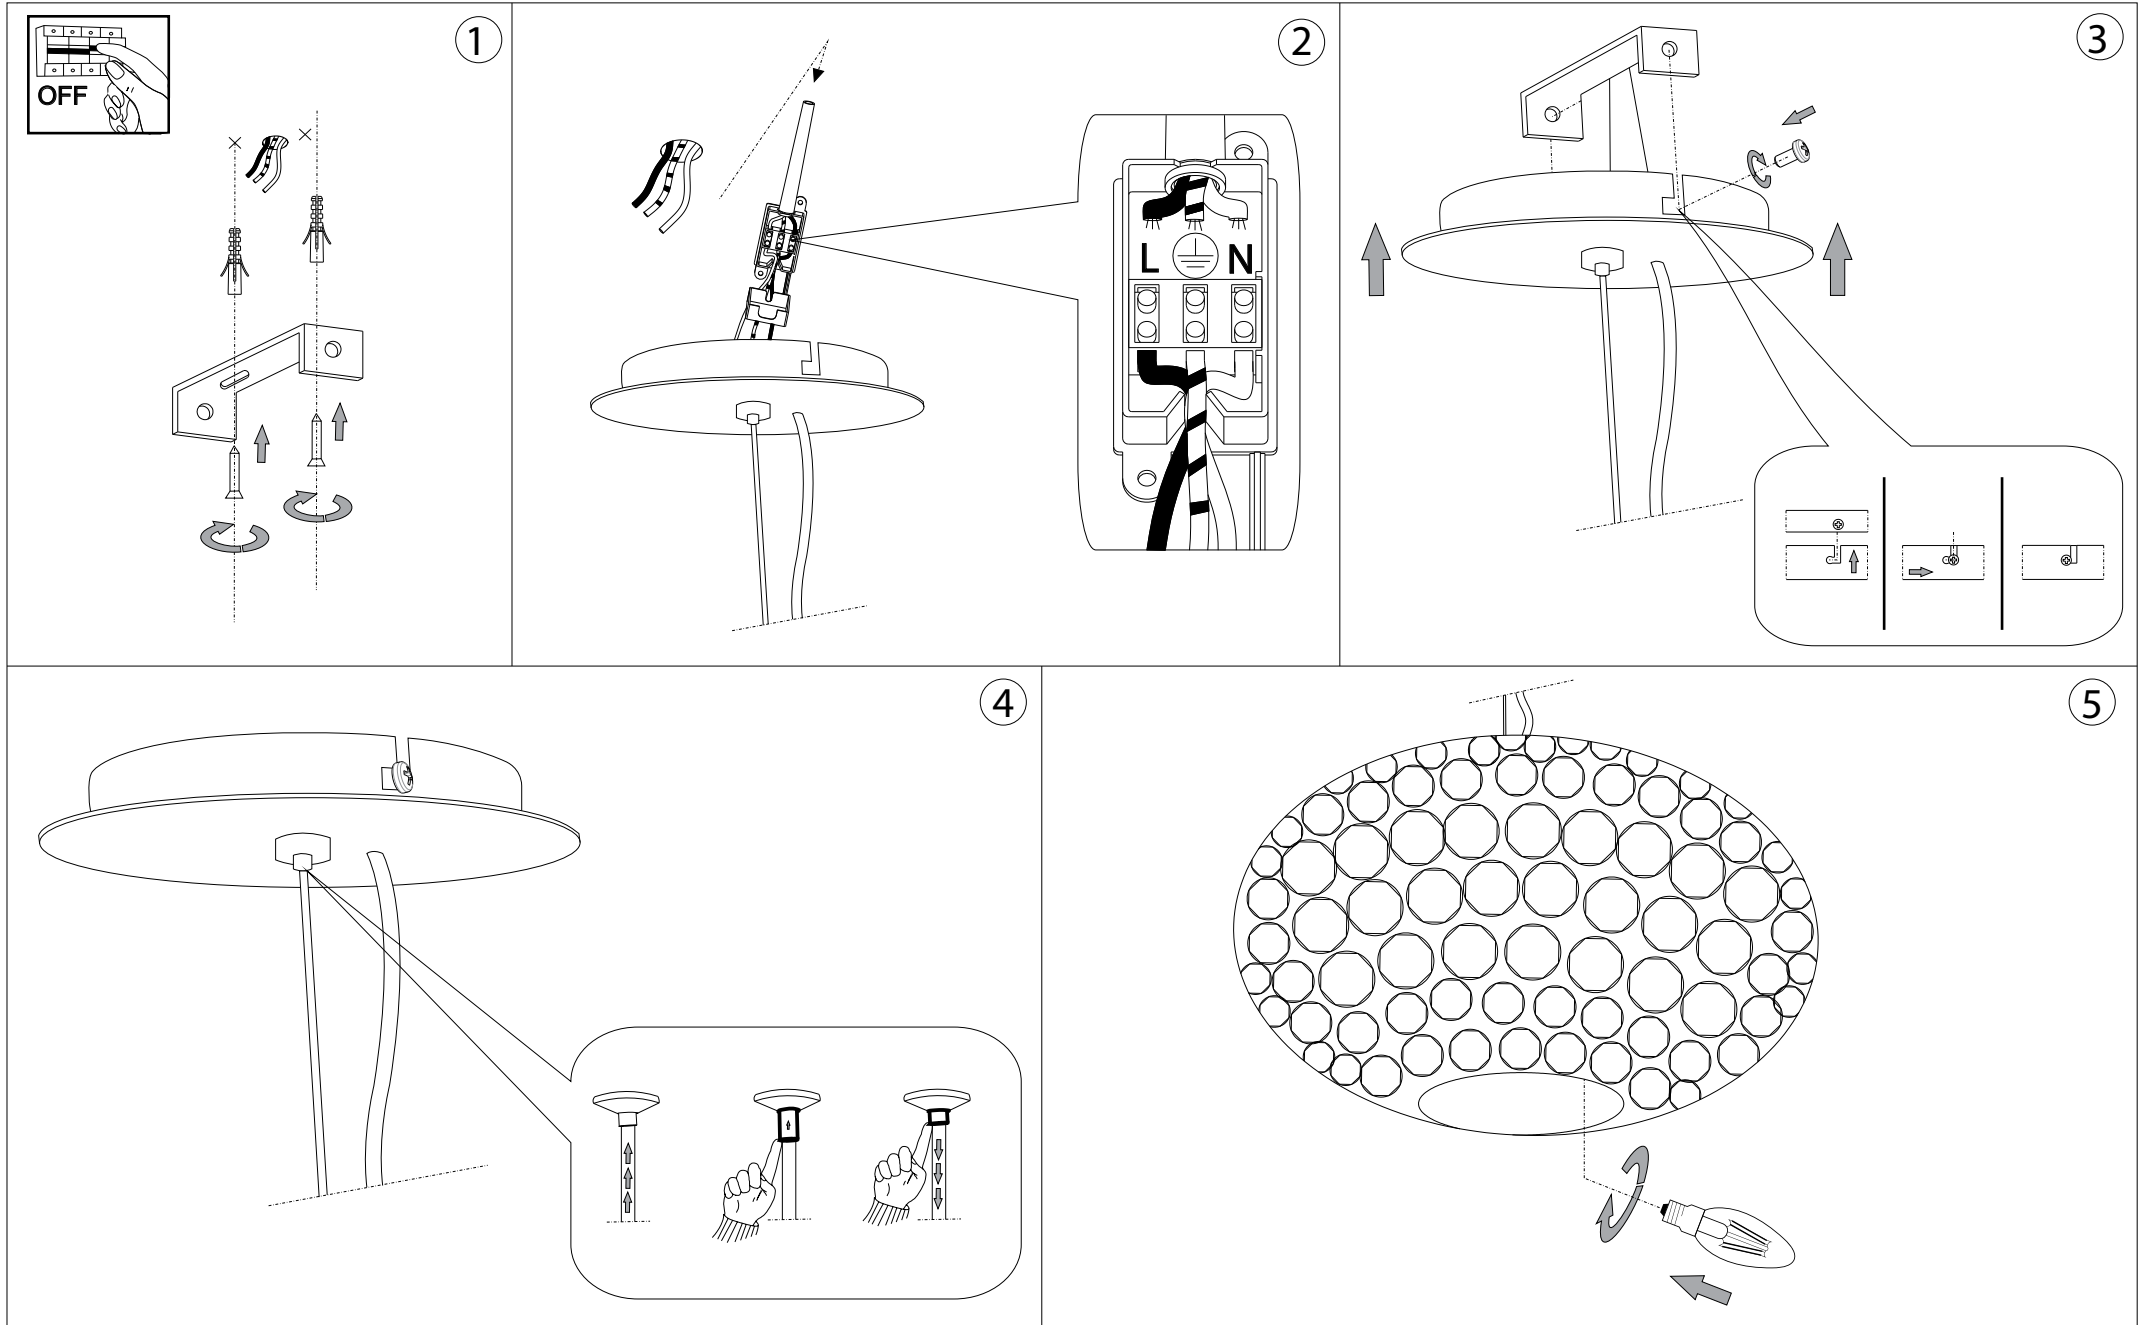

ESEGUIRE LE OPERAZIONI DI MONTAGGIO, SEGUENDO L'ORDINE NUMERICO PROGRESSIVO.
FOLLOW THE ASSEMBLY INSTRUCTIONS BY READING THE NUMERICAL PROGRESSION

La sicurezza di questo apparecchio è garantita solo con l'uso appropriato di queste istruzioni pertanto è necessario conservarle.
The safety and reliability are guaranteed only when installation instructions are properly followed. Please retain this instruction sheet for future reference.