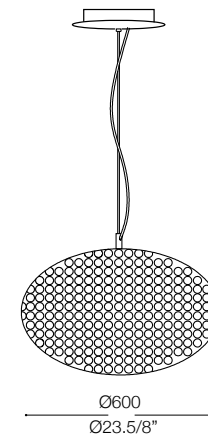

## Orion SP12

Lampada a sospensione  
Suspension lamp  
Suspension  
Pendelleuchte  
Lámpara colgante  
Люстры и подвесы

max 12 x 40W E14 / 240 V  
- 8021696066394 CROMO