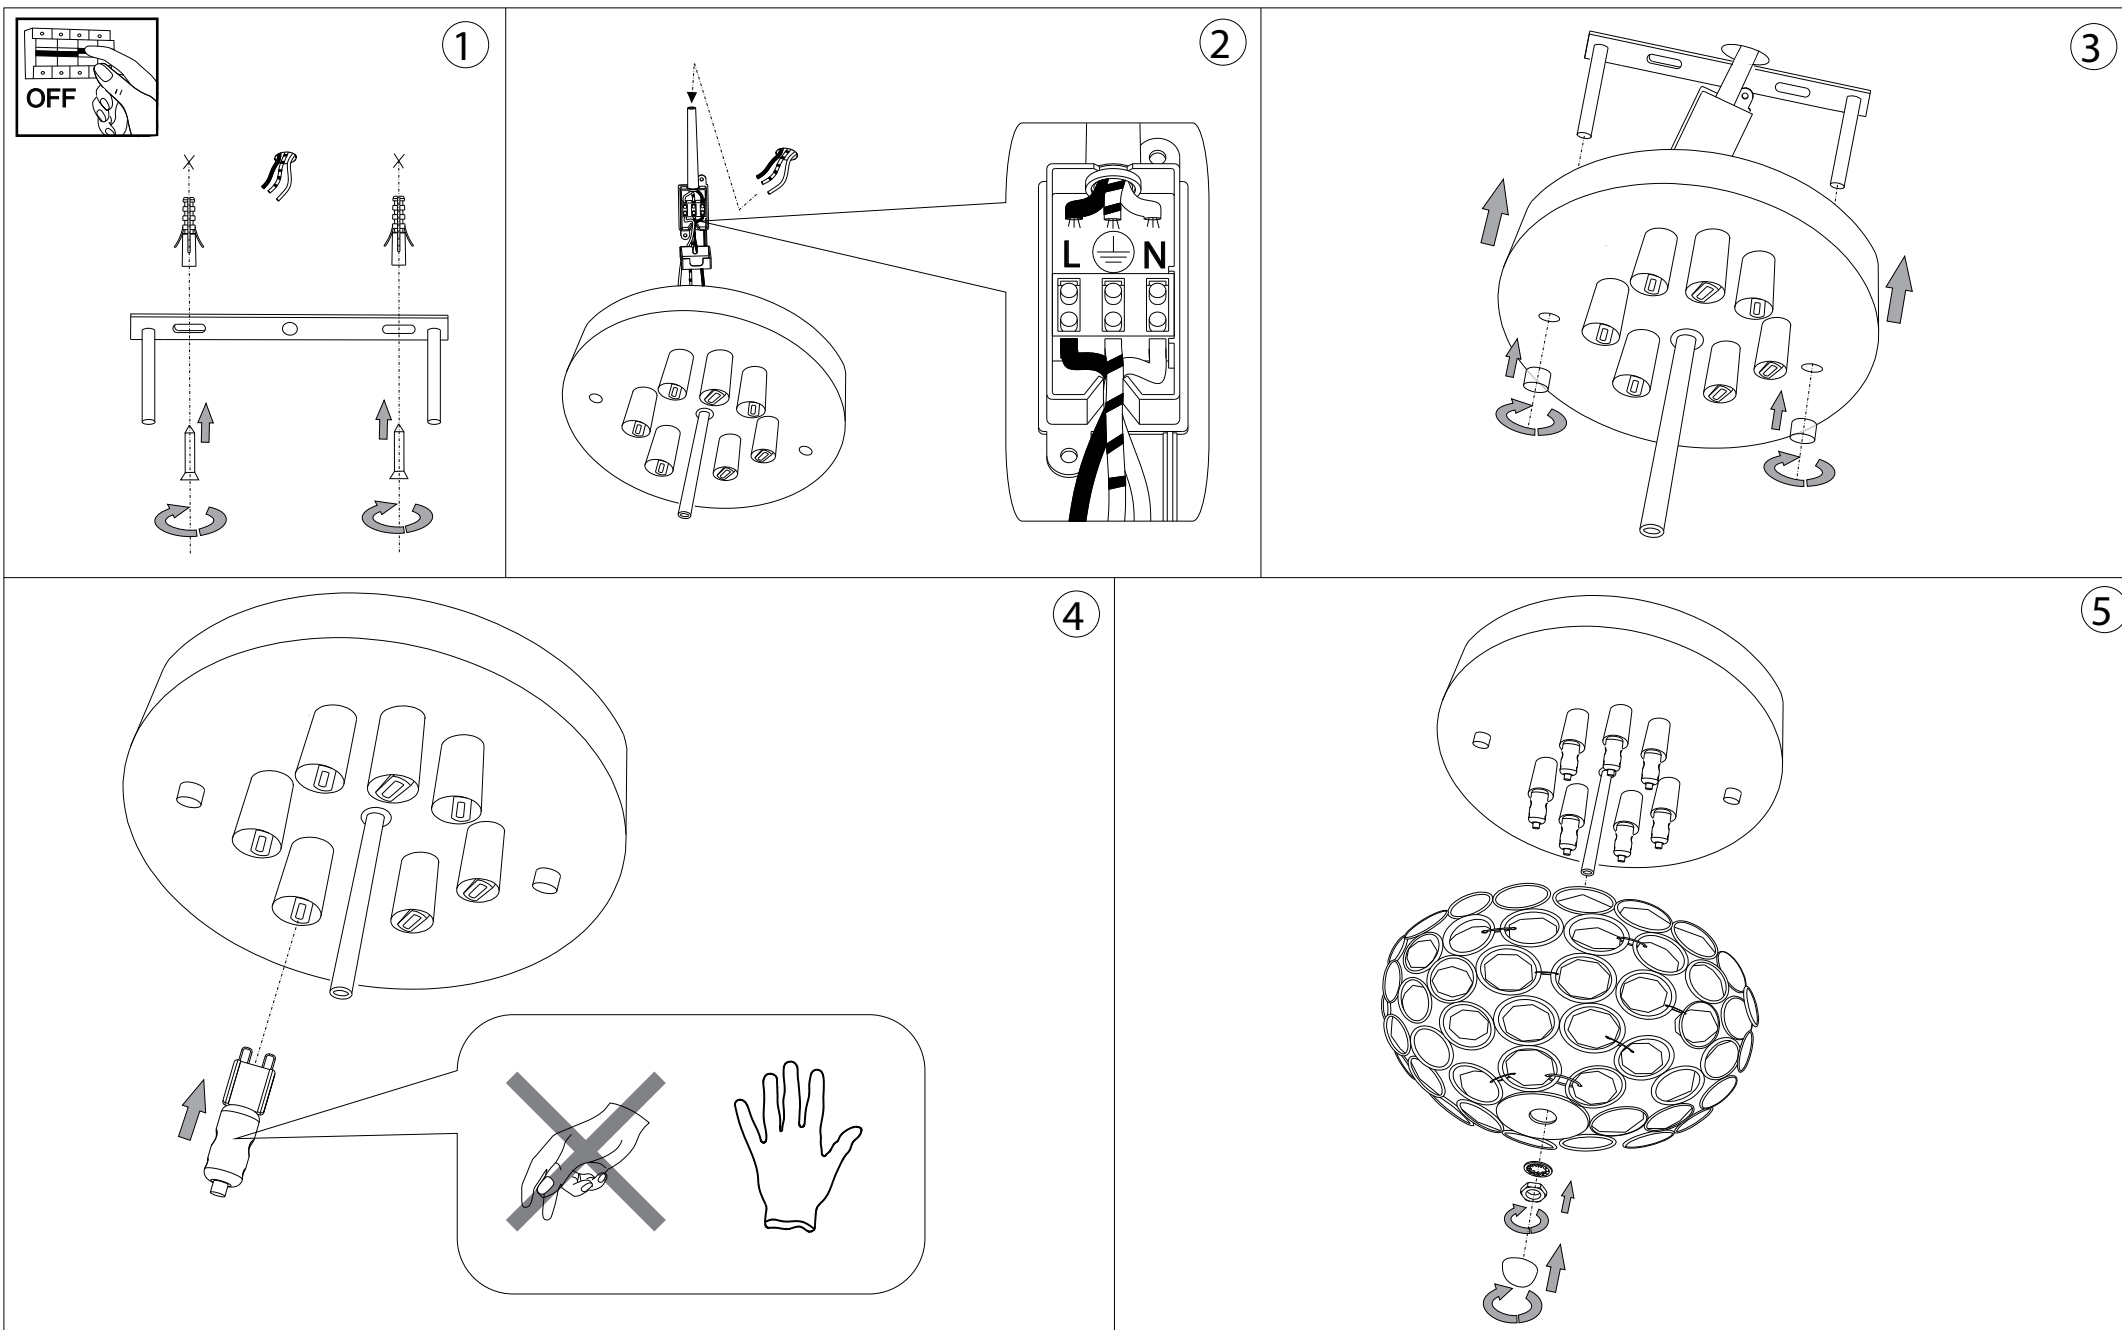

max 7 x 40W G9 / 240V
 - 8021696059150 CROMO

Ø500
 Ø19.5/8"

IDEAL LUX®

IDEAL LUX s.r.l.
 Via Taglio Destro 32
 30035 Mirano (VE) Italy
 WWW.ideal-lux.com

IDEAL LUX Warehouse
 Via delle Industrie, 8/D
 30036 Santa Maria di Sala (Venezia)
 8.00 - 12.00 / 13.30 - 17.00

ESEGUIRE LE OPERAZIONI DI MONTAGGIO, SEGUENDO L'ORDINE NUMERICO PROGRESSIVO.
FOLLOW THE ASSEMBLY INSTRUCTIONS BY READING THE NUMERICAL PROGRESSION

La sicurezza di questo apparecchio è garantita solo con l'uso appropriato di queste istruzioni pertanto è necessario conservarle.
The safety and reliability are guaranteed only when installation instructions are properly followed. Please retain this instruction sheet for future reference.