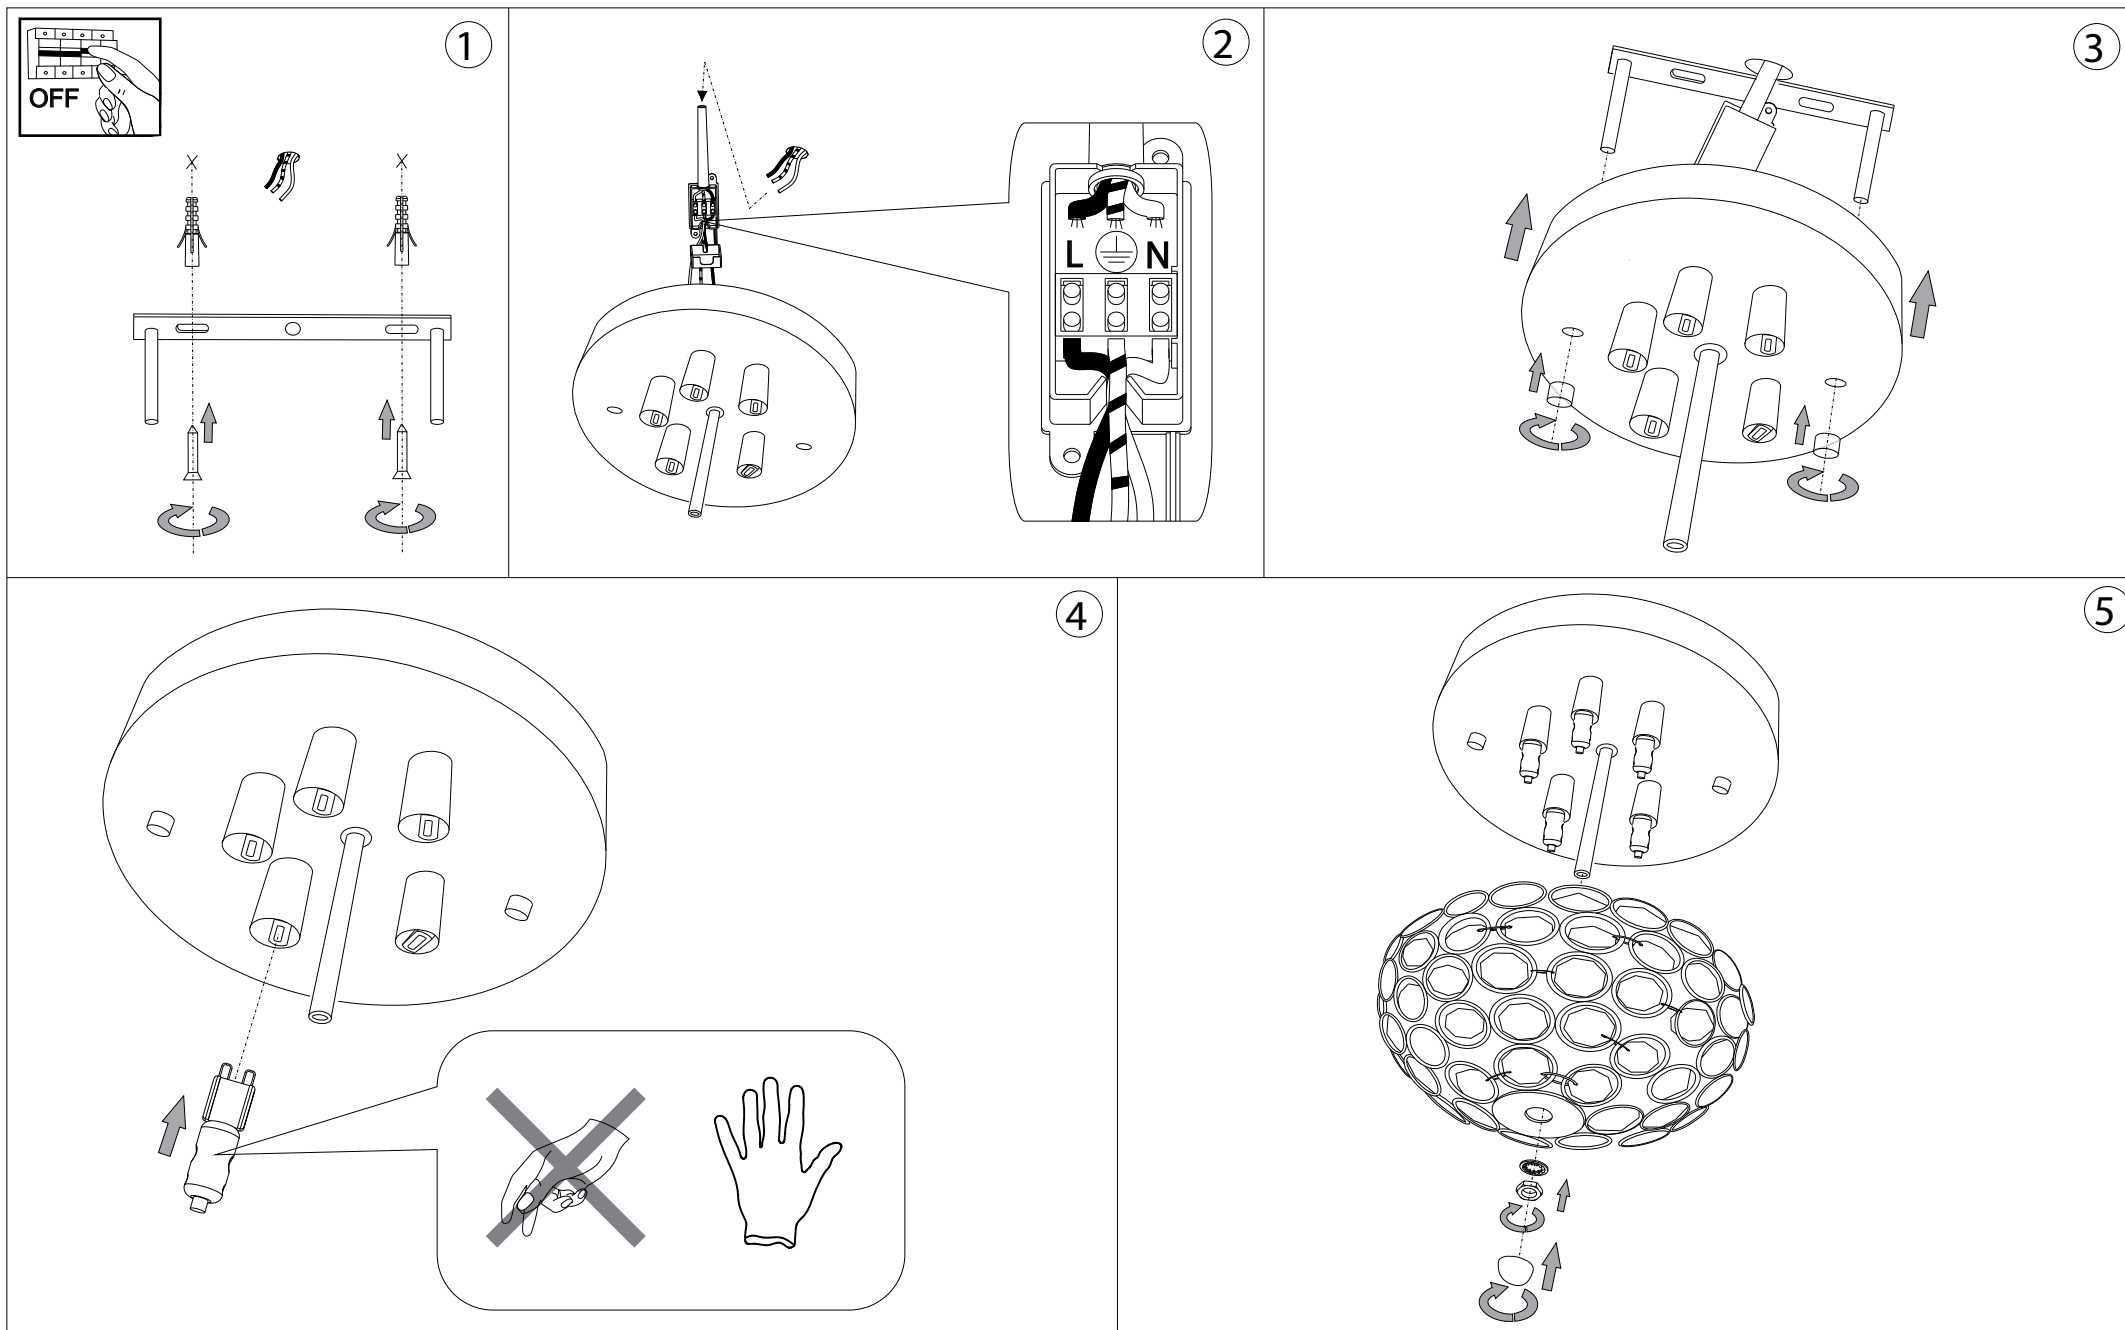

ESEGUIRE LE OPERAZIONI DI MONTAGGIO, SEGUENDO L'ORDINE NUMERICO PROGRESSIVO.
FOLLOW THE ASSEMBLY INSTRUCTIONS BY READING THE NUMERICAL PROGRESSION

La sicurezza di questo apparecchio è garantita solo con l'uso appropriato di queste istruzioni pertanto è necessario conservarle.

The safety and reliability are guaranteed only when installation instructions are properly followed. Please retain this instruction sheet for future reference.