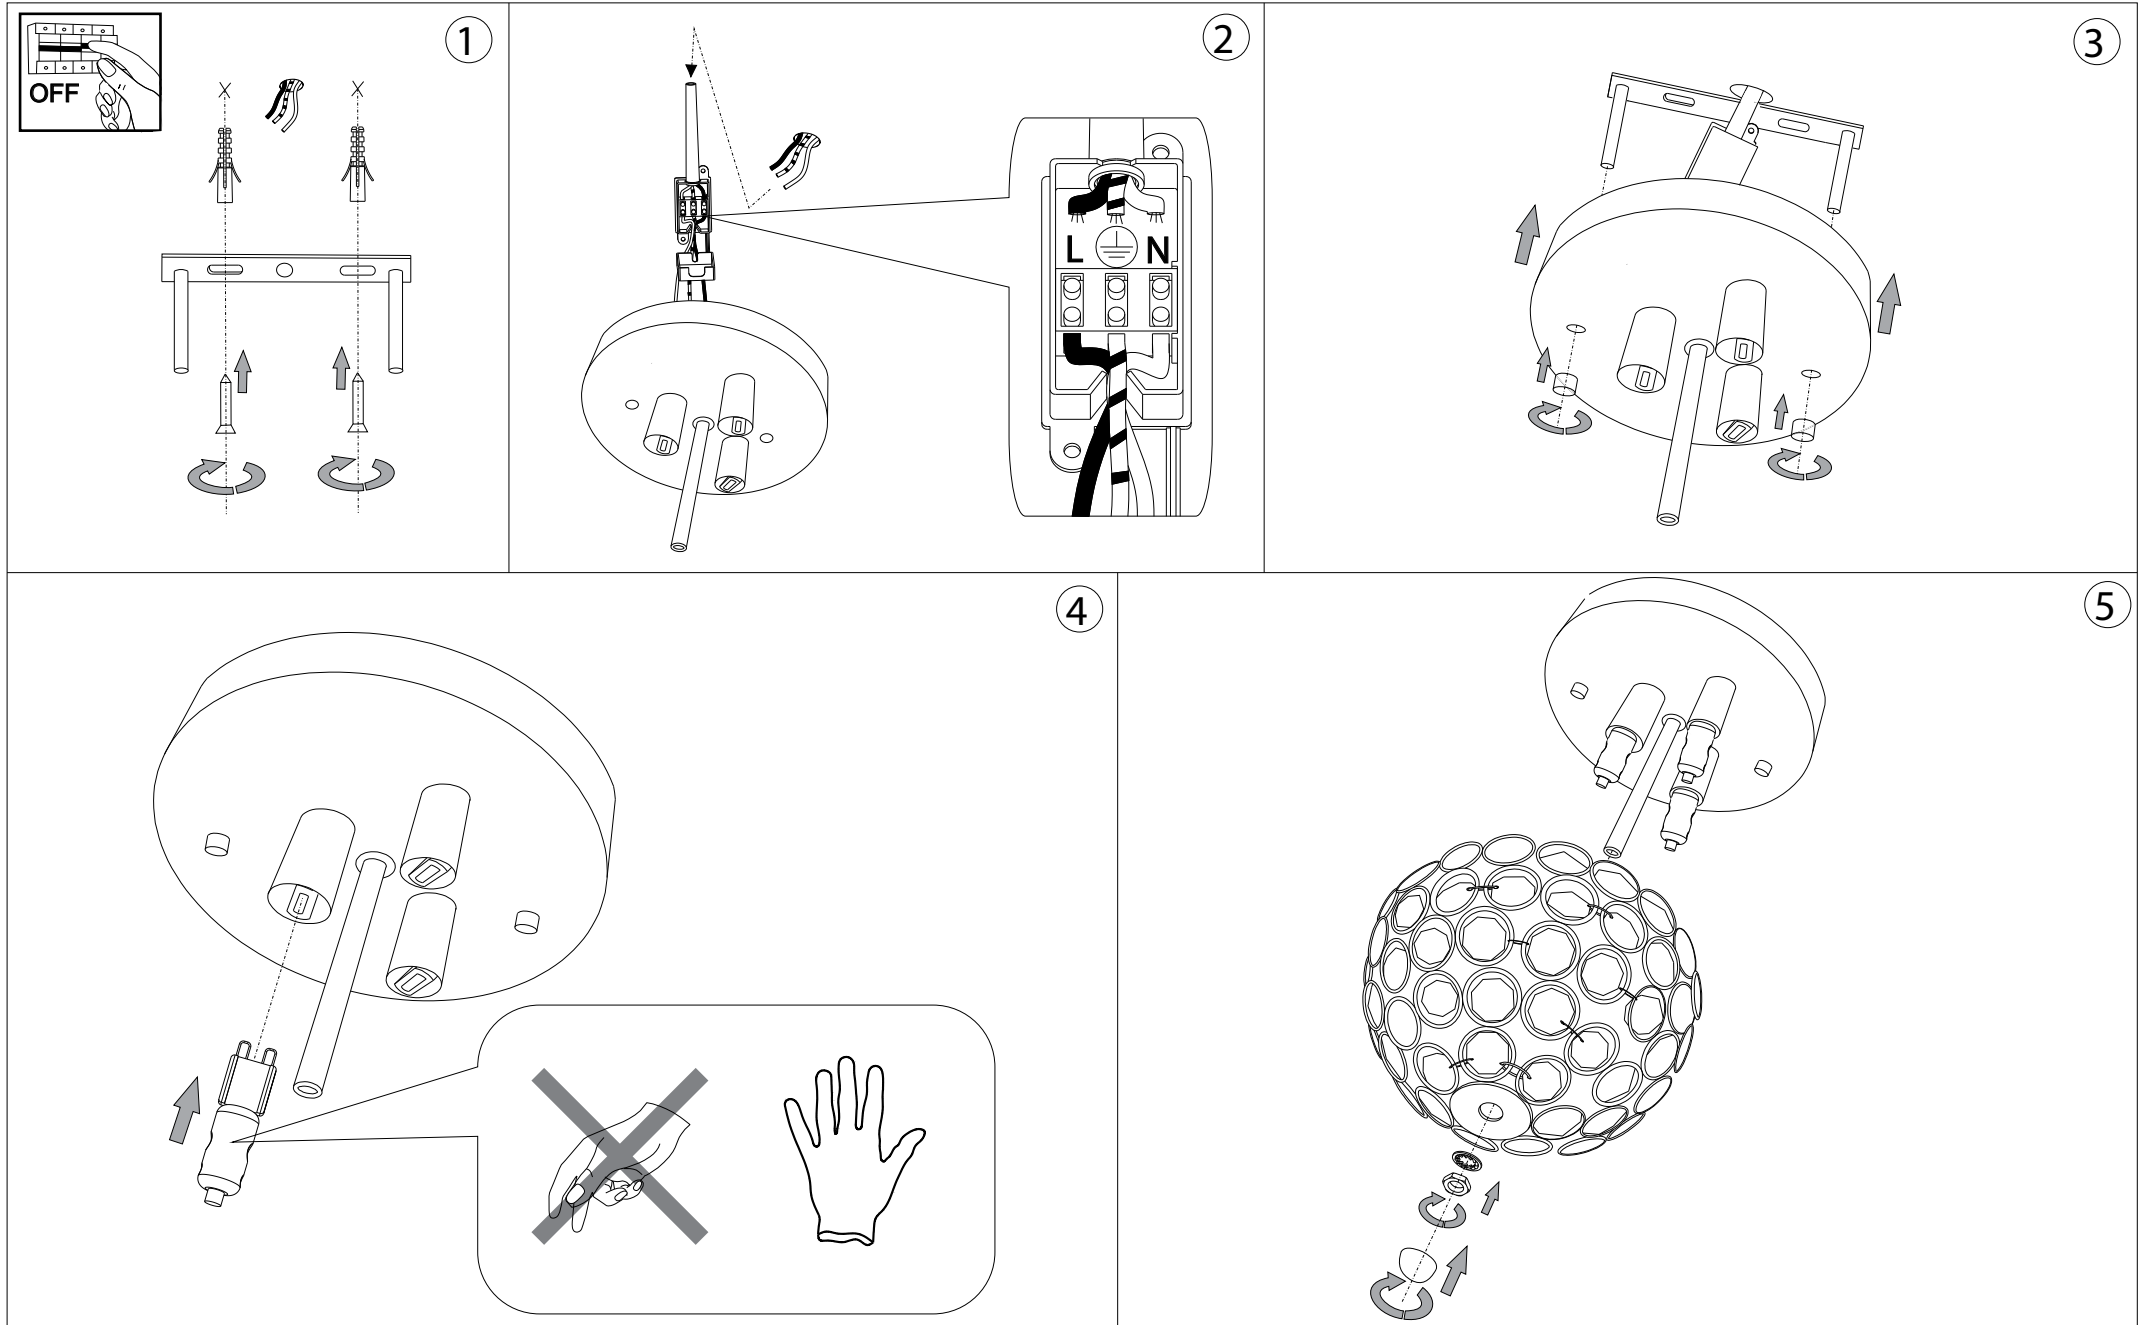

ESEGUIRE LE OPERAZIONI DI MONTAGGIO, SEGUENDO L'ORDINE NUMERICO PROGRESSIVO.
FOLLOW THE ASSEMBLY INSTRUCTIONS BY READING THE NUMERICAL PROGRESSION

La sicurezza di questo apparecchio è garantita solo con l'uso appropriato di queste istruzioni pertanto è necessario conservarle.
The safety and reliability are guaranteed only when installation instructions are properly followed. Please retain this instruction sheet for future reference.