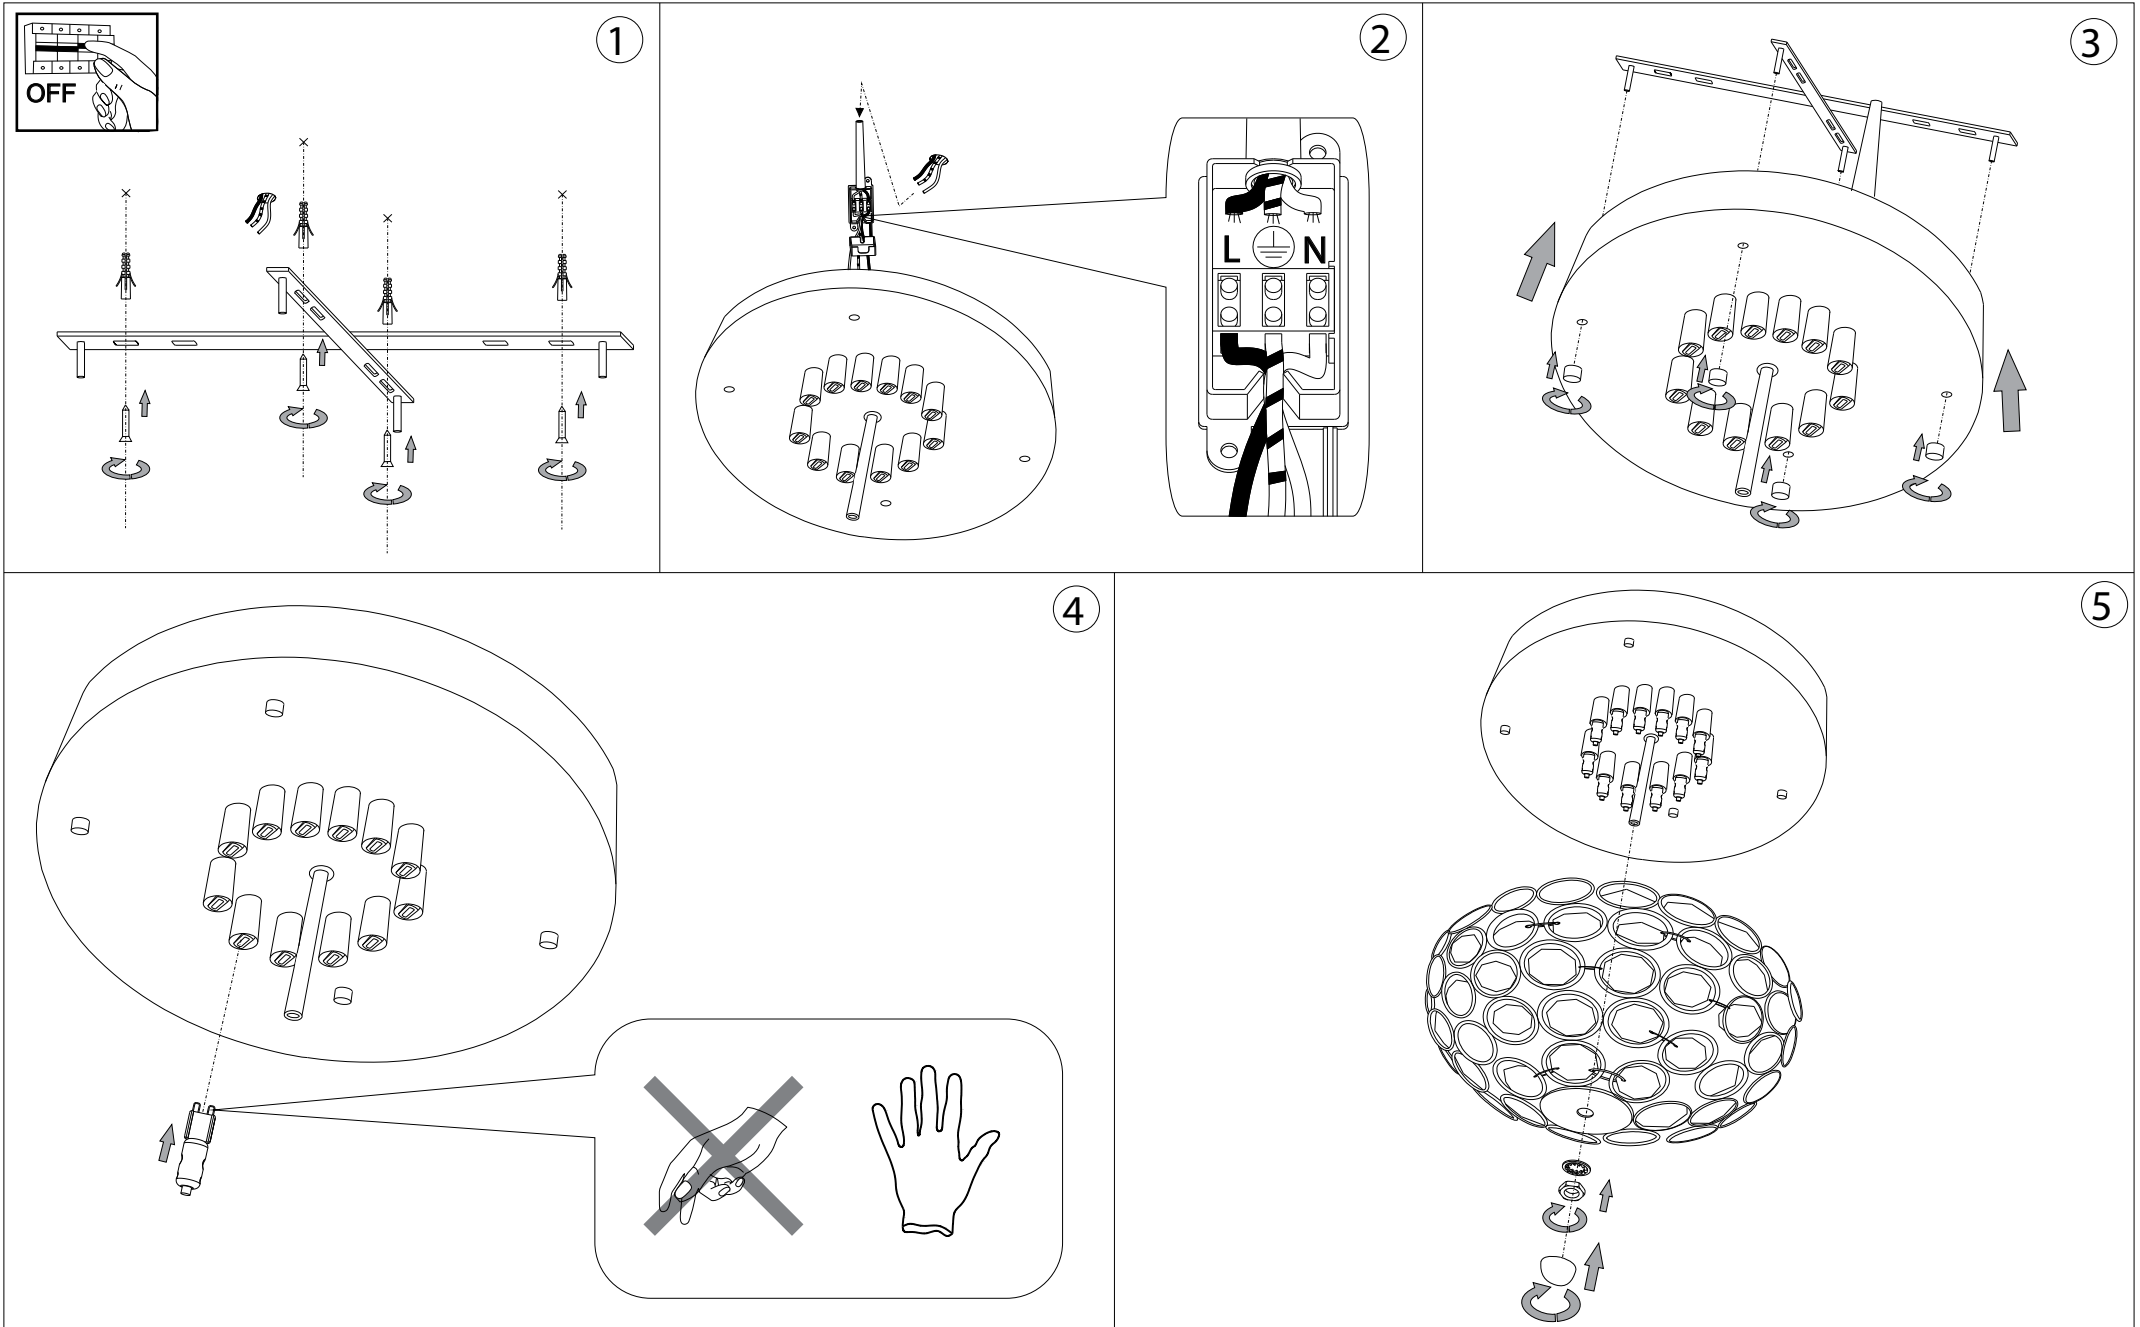

Ø700
Ø27.1/2"

IDEAL LUX®

IDEAL LUX s.r.l.
Via Taglio Destro 32
30035 Mirano (VE) Italy
WWW.ideal-lux.com

IDEAL LUX Warehouse
Via delle Industrie, 8/D
30036 Santa Maria di Sala (Venezia)
8.00 - 12.00 / 13.30 - 17.00

ESEGUIRE LE OPERAZIONI DI MONTAGGIO, SEGUENDO L'ORDINE NUMERICO PROGRESSIVO.
FOLLOW THE ASSEMBLY INSTRUCTIONS BY READING THE NUMERICAL PROGRESSION

La sicurezza di questo apparecchio è garantita solo con l'uso appropriato di queste istruzioni pertanto è necessario conservarle.
The safety and reliability are guaranteed only when installation instructions are properly followed. Please retain this instruction sheet for future reference.