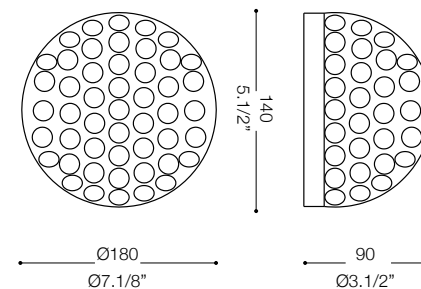

IDEAL LUX®

Orion AP2

Lampada da parete
Wall lamp
Applique
Wandleuchte
Lámpara de pared
Настенные светильники

max 2 x 40W G9 / 240V
- 8021696059112 CROMO

IDEAL LUX®

IDEAL LUX s.r.l.
Via Taglio Destro 32
30035 Mirano (VE) Italy
WWW.ideal-lux.com

IDEAL LUX Warehouse
Via delle Industrie, 8/D
30036 Santa Maria di Sala (Venezia)
8.00 - 12.00 / 13.30 - 17.00

ESeguire le operazioni di montaggio, seguendo l'ordine numerico progressivo.
FOLLOW THE ASSEMBLY INSTRUCTIONS BY READING THE NUMERICAL PROGRESSION