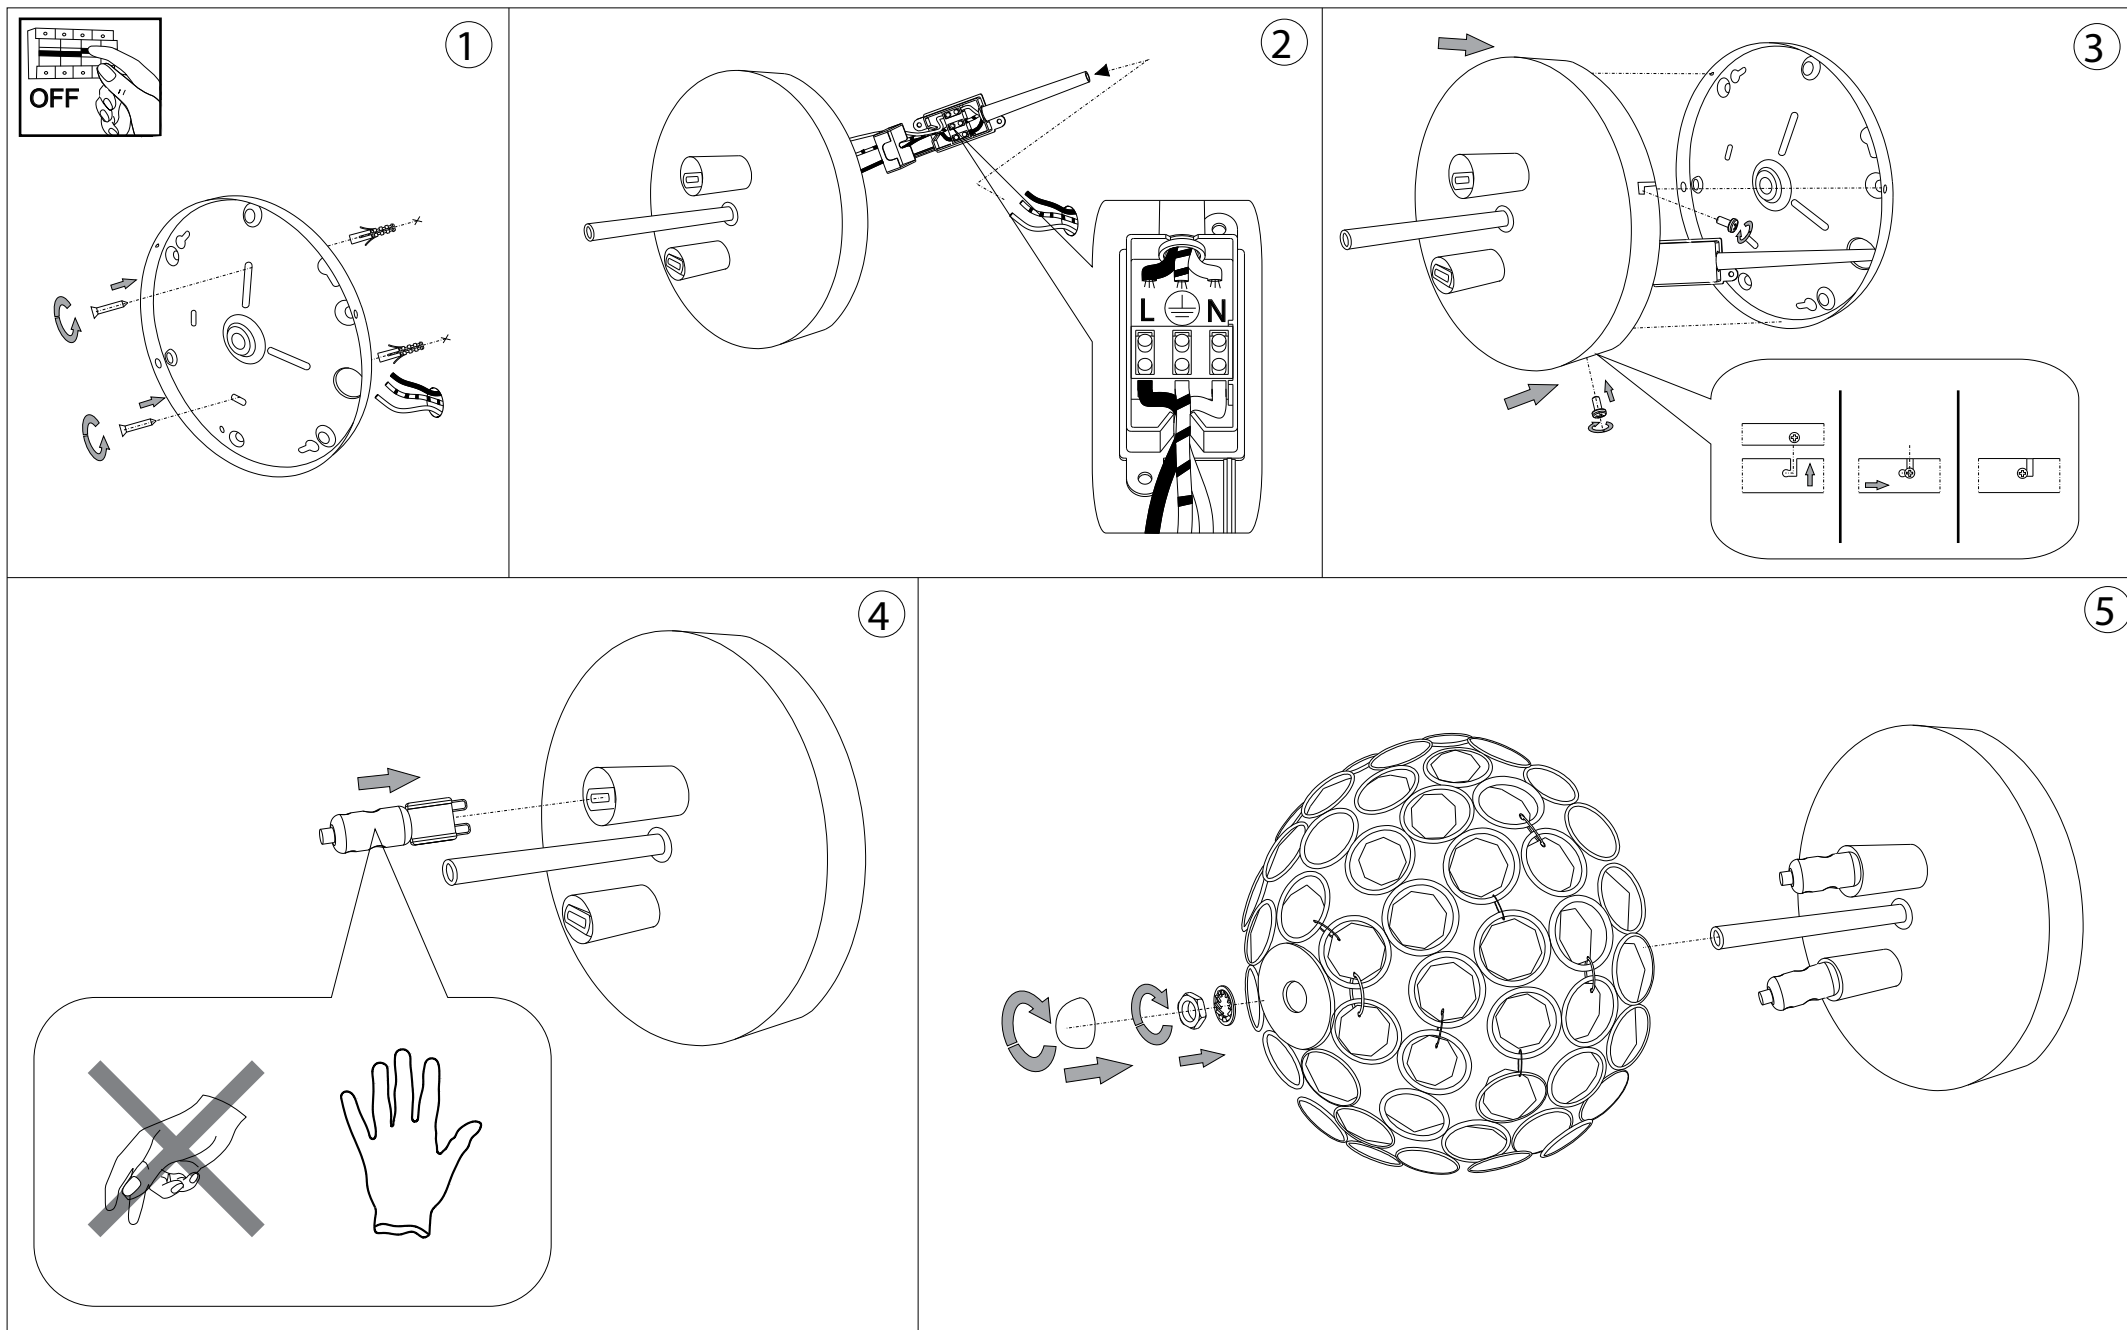

IDEAL LUX®

Orion AP2

Lampada da parete
Wall lamp
Applique
Wandleuchte
Lámpara de pared
Настенные светильники

max 2 x 40W G9 / 240V
- 8021696059112 CROMO

IDEAL LUX®

IDEAL LUX s.r.l.
Via Taglio Destro 32
30035 Mirano (VE) Italy
WWW.ideal-lux.com

IDEAL LUX Warehouse
Via delle Industrie, 8/D
30036 Santa Maria di Sala (Venezia)
8.00 - 12.00 / 13.30 - 17.00

ESeguire le operazioni di montaggio, seguendo l'ordine numerico progressivo.
FOLLOW THE ASSEMBLY INSTRUCTIONS BY READING THE NUMERICAL PROGRESSION