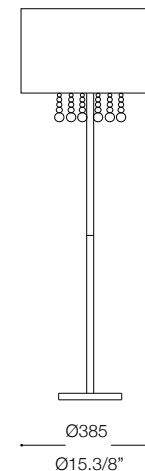

IDEAL LUX[®]

Opera PT1

Lampada da terra
Floor lamp
Lampadaire
Stehleuchte
Lámpara de pie
Торшеры

max 1 x 60W E27 / 240V
- 8021696068275 BIANCO

1630
64.1/8"

Ø385
Ø15.3/8"

IDEAL LUX[®]

IDEAL LUX s.r.l.
Via Taglio Destro 32
30035 Mirano (VE) Italy
WWW.ideal-lux.com

IDEAL LUX Warehouse
Via delle Industrie, 8/D
30036 Santa Maria di Sala (Venezia)
8.00 - 12.00 / 13.30 - 17.00

ESEGUIRE LE OPERAZIONI DI MONTAGGIO, SEGUENDO L'ORDINE NUMERICO PROGRESSIVO.
FOLLOW THE ASSEMBLY INSTRUCTIONS BY READING THE NUMERICAL PROGRESSION