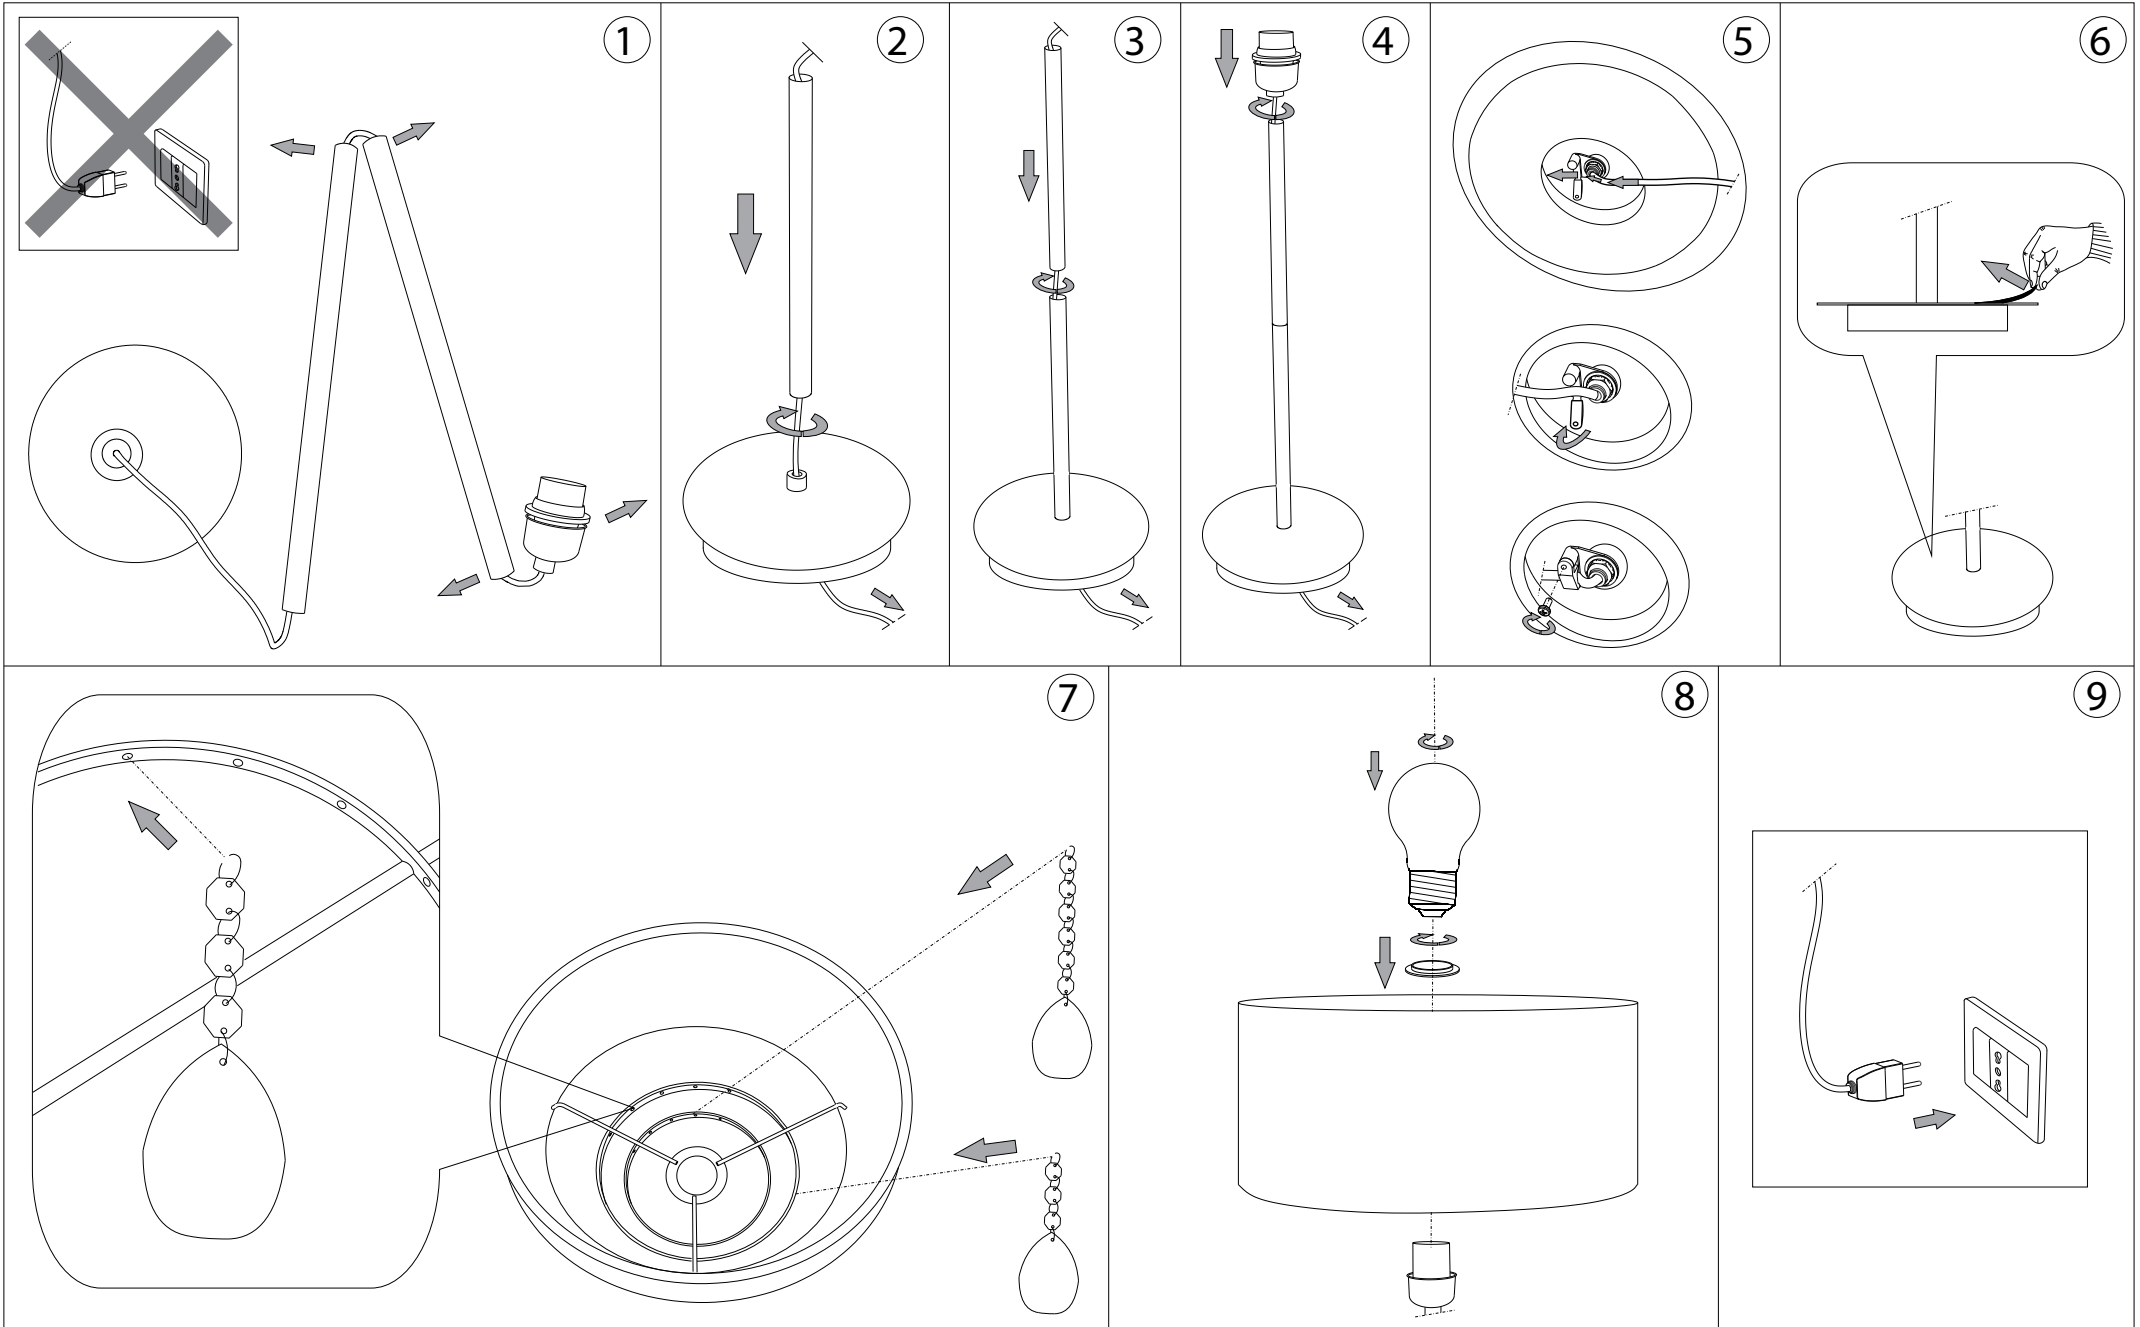

IDEAL LUX[®]

Opera PT1

Lampada da terra
Floor lamp
Lampadaire
Stehleuchte
Lámpara de pie
Торшеры

max 1 x 60W E27 / 240V
- 8021696068275 BIANCO

1630
64.1/8"

Ø385
Ø15.3/8"

IDEAL LUX[®]

IDEAL LUX s.r.l.
Via Taglio Destro 32
30035 Mirano (VE) Italy
WWW.ideal-lux.com

IDEAL LUX Warehouse
Via delle Industrie, 8/D
30036 Santa Maria di Sala (Venezia)
8.00 - 12.00 / 13.30 - 17.00

ESEGUIRE LE OPERAZIONI DI MONTAGGIO, SEGUENDO L'ORDINE NUMERICO PROGRESSIVO.
FOLLOW THE ASSEMBLY INSTRUCTIONS BY READING THE NUMERICAL PROGRESSION