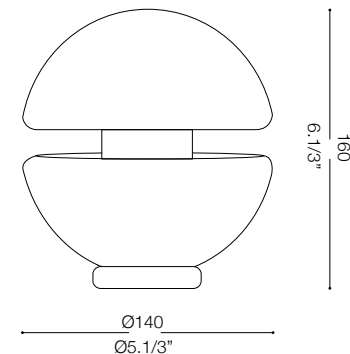

## Oliver TL1 Small

Lampada da tavolo  
Table lamp  
Lampe de table  
Tischlampe  
Lámpara de sobremesa  
Настольные лампы

max 1 x 40W G9 / 240V  
8021696084725 BIANCO