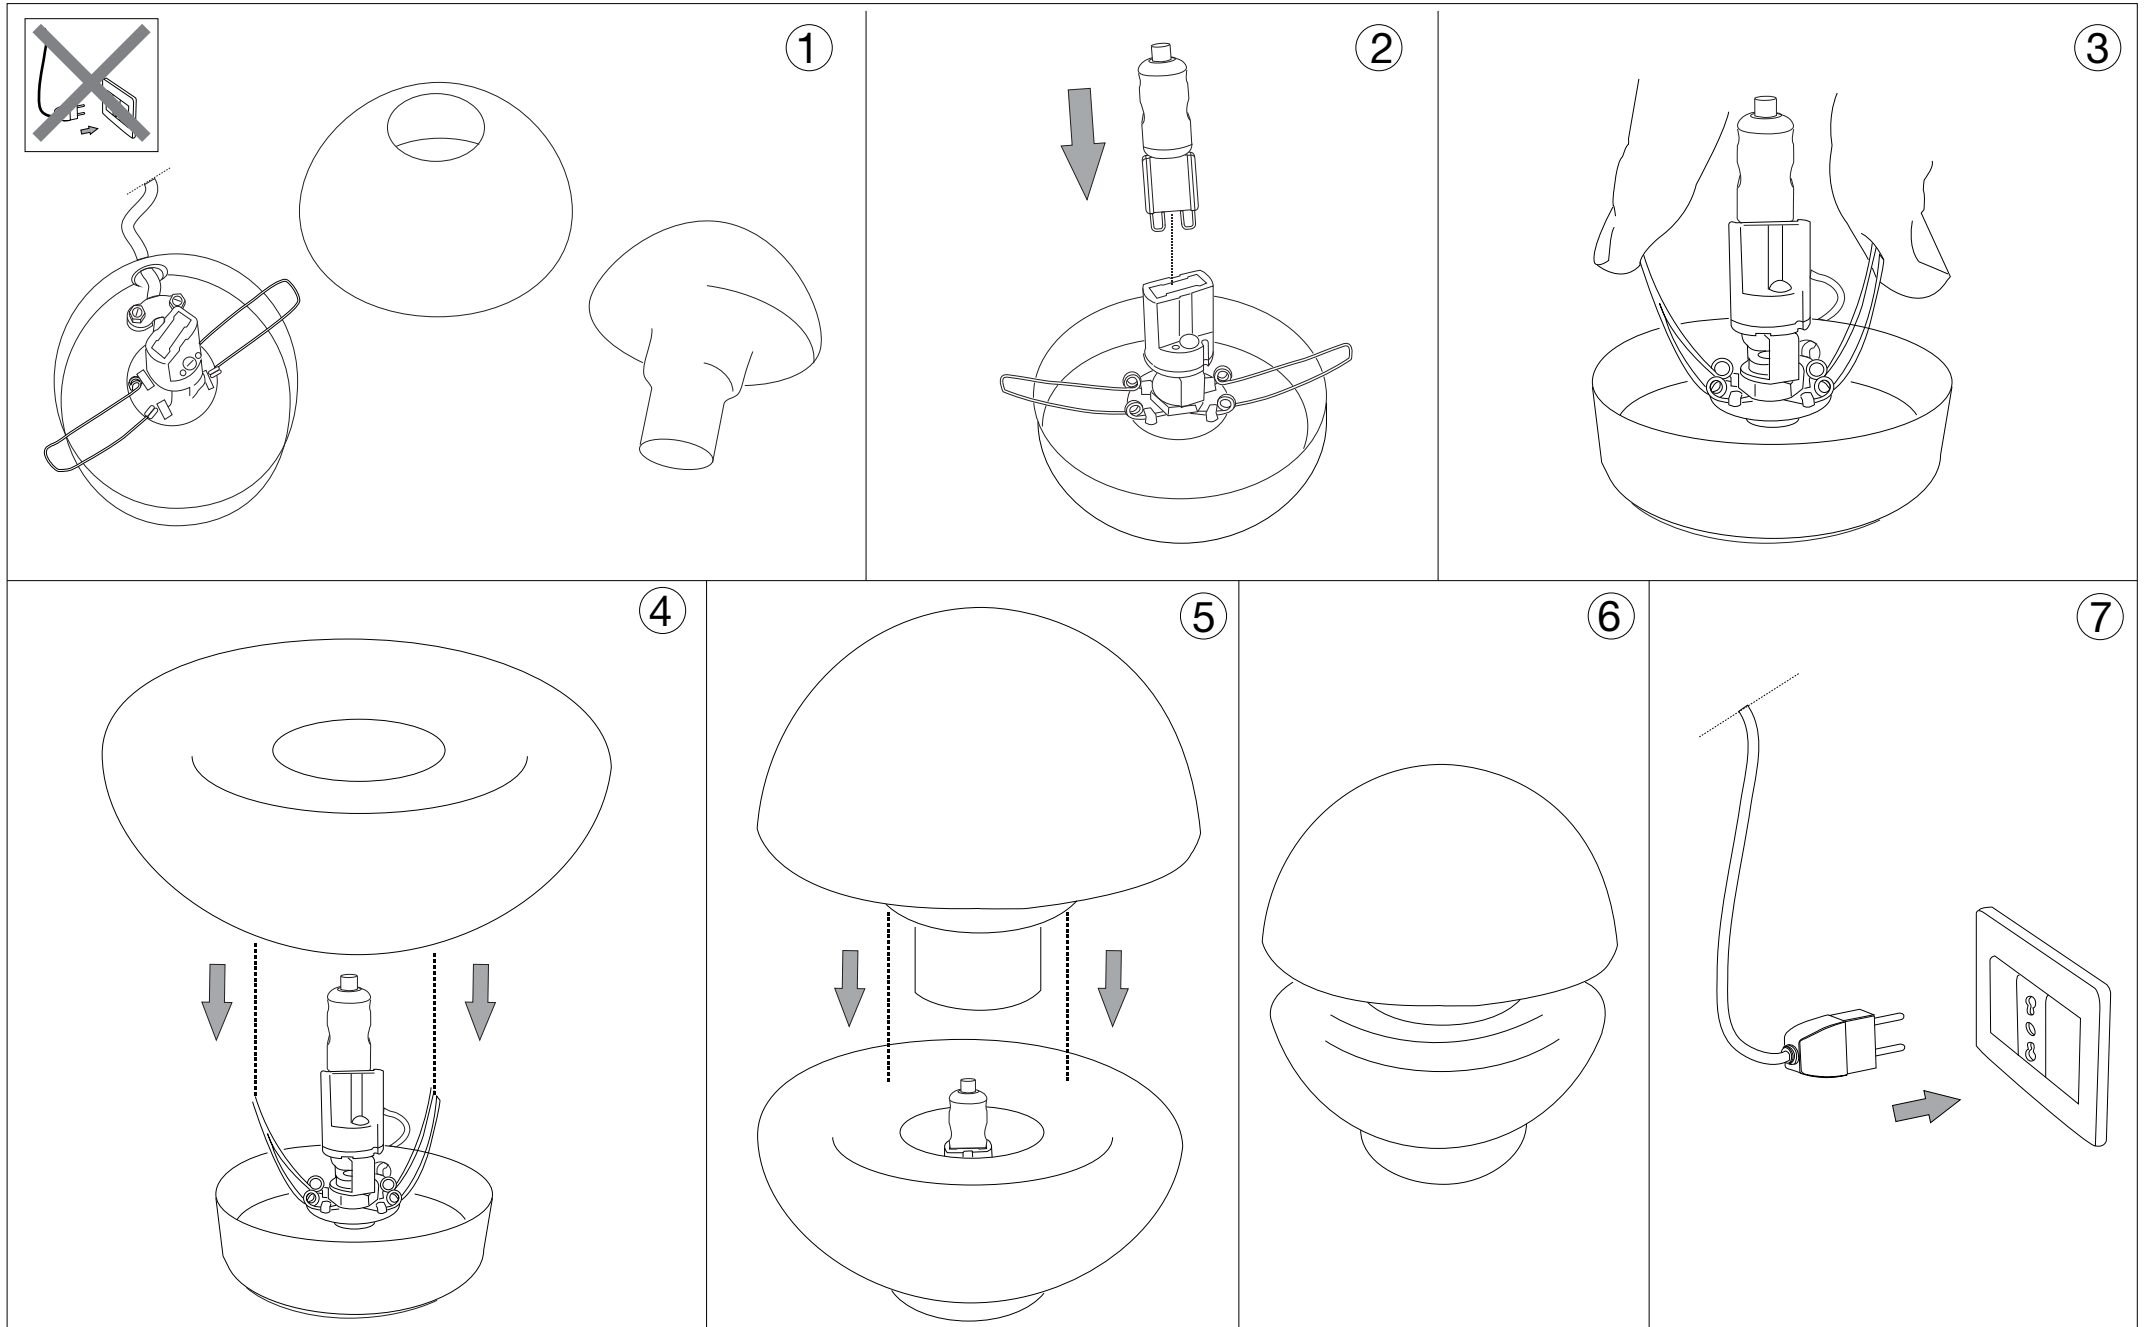

ESEGUIRE LE OPERAZIONI DI MONTAGGIO, SEGUENDO L'ORDINE NUMERICO PROGRESSIVO.
FOLLOW THE ASSEMBLY INSTRUCTIONS BY READING THE NUMERICAL PROGRESSION

La sicurezza di questo apparecchio è garantita solo con l'uso appropriato di queste istruzioni pertanto è necessario conservarle.
The safety and reliability are guaranteed only when installation instructions are properly followed. Please retain this instruction sheet for future reference.