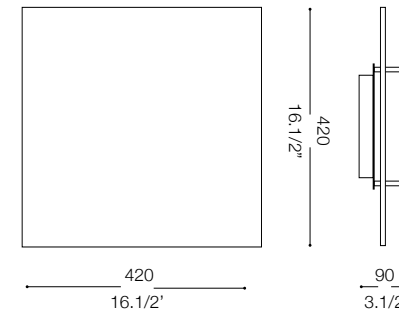

IDEAL LUX[®]

Ocean PL3

Lampada da parete e soffitto
 Wall and ceiling lamp
 Applique et plafonnier
 Wandleuchte und deckenleuchte
 Lámpara de pared y de techo
 Настенные и потолочные
 светильники

max 3 x 60W E27 / 240V
 - 8021696091013 COLOR
 - 8021696081441 TRASPARENTE