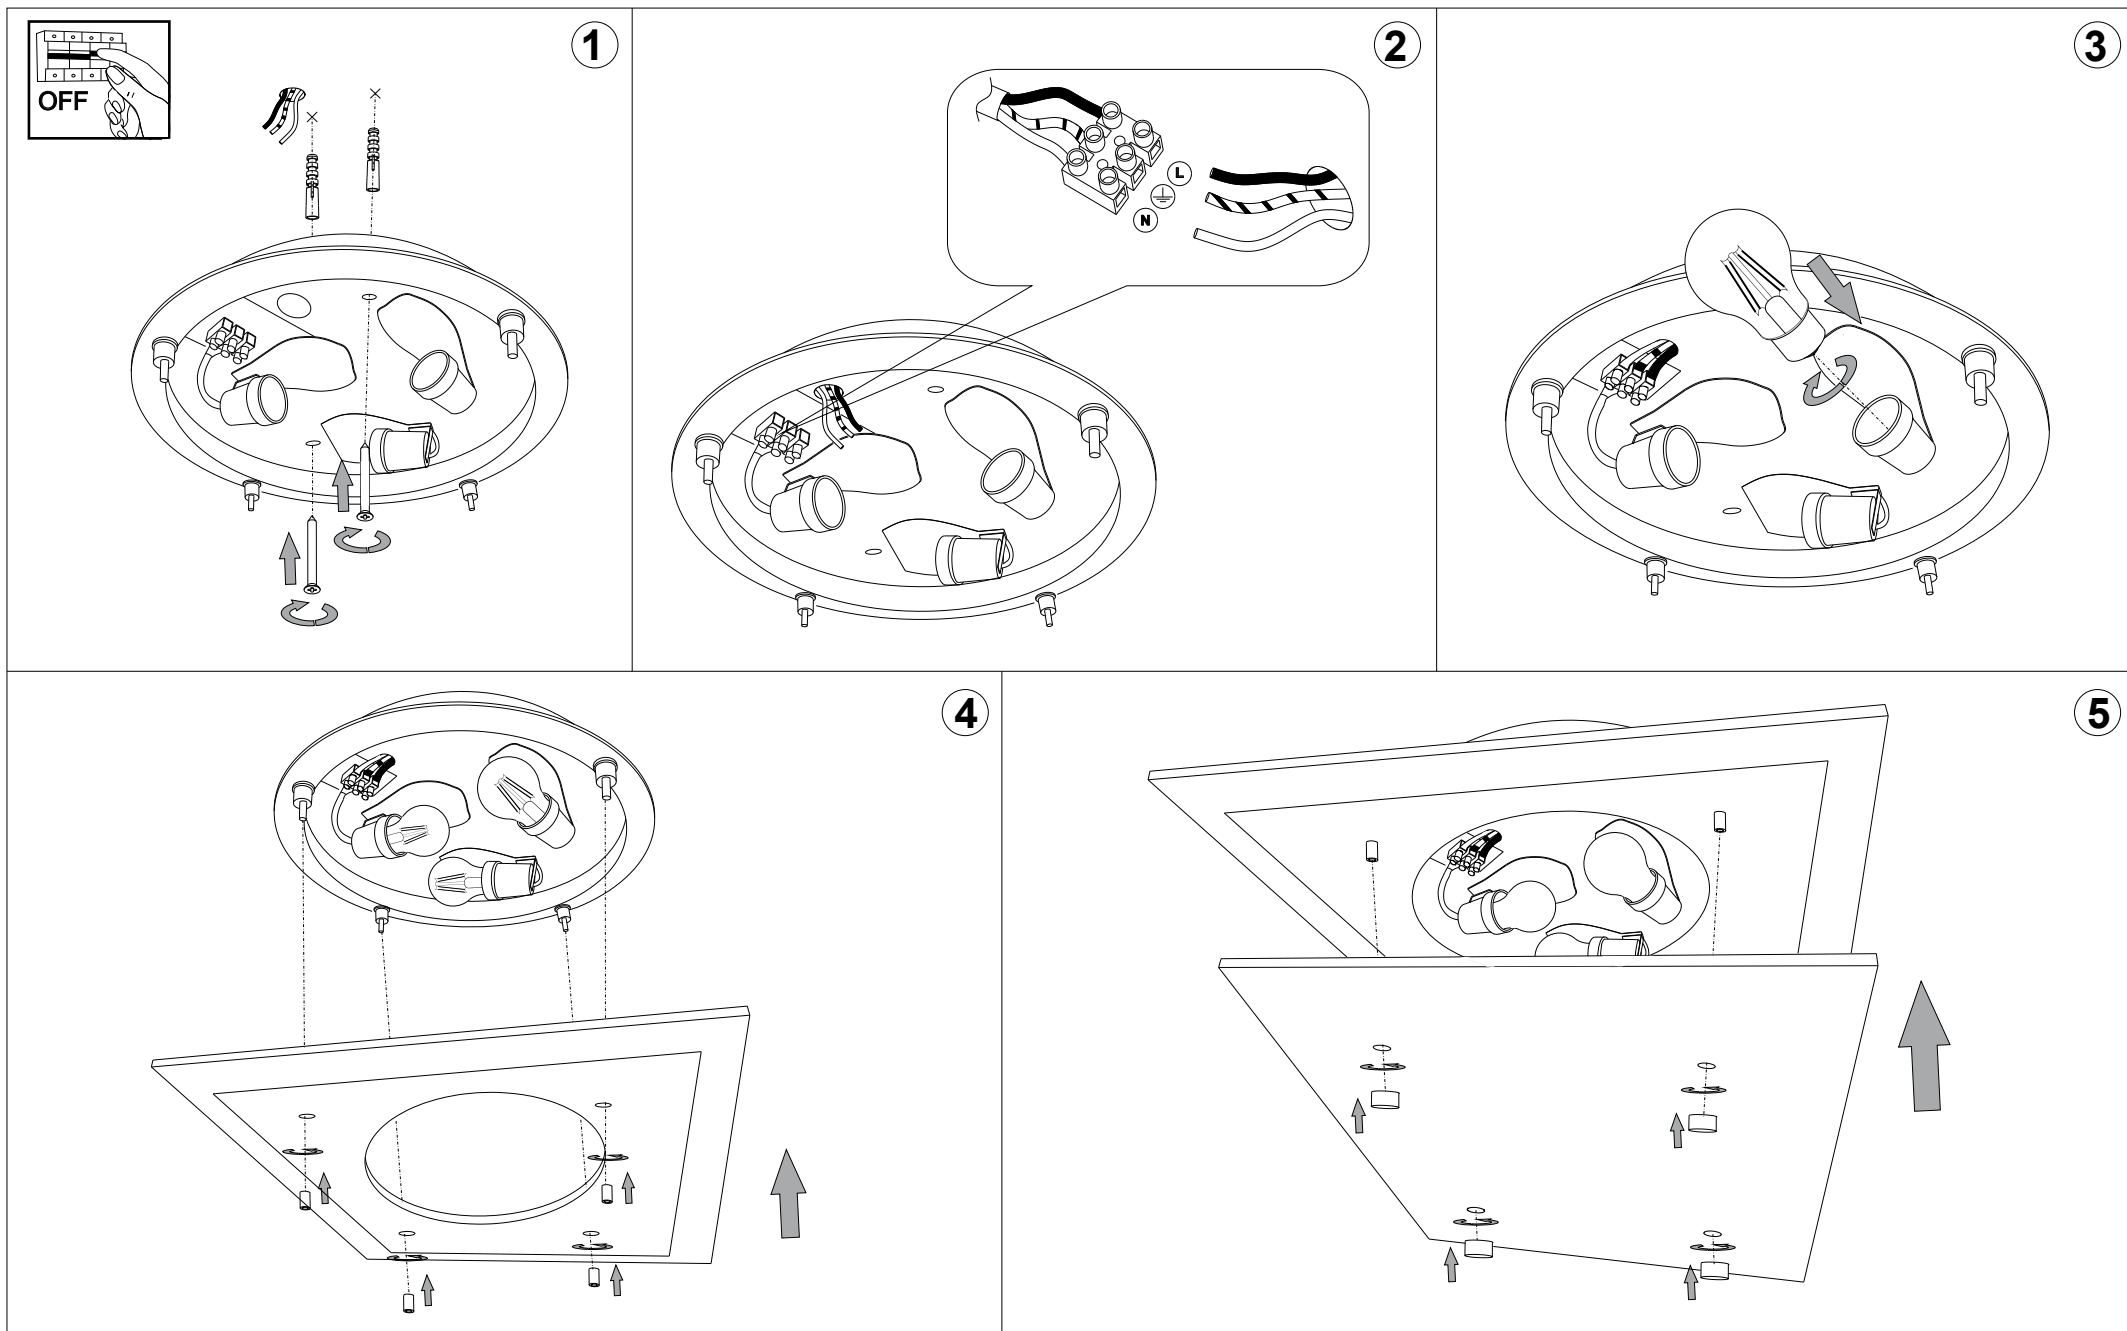

IDEAL LUX[®]

Ocean PL3

Lampada da parete e soffitto
 Wall and ceiling lamp
 Applique et plafonnier
 Wandleuchte und deckenleuchte
 Lámpara de pared y de techo
 Настенные и потолочные
 светильники

max 3 x 60W E27 / 240V
 - 8021696091013 COLOR
 - 8021696081441 TRASPARENTE

IDEAL LUX[®]

IDEAL LUX s.r.l.
 Via Taglio Destro 32
 30035 Mirano (VE) Italy
 WWW.ideal-lux.com

IDEAL LUX Warehouse
 Via delle Industrie, 8/D
 30036 Santa Maria di Sala (Venezia)
 8.00 - 12.00 / 13.30 - 17.00

ESEGUIRE LE OPERAZIONI DI MONTAGGIO, SEGUENDO L'ORDINE NUMERICO PROGRESSIVO.
FOLLOW THE ASSEMBLY INSTRUCTIONS BY READING THE NUMERICAL PROGRESSION

La sicurezza di questo apparecchio è garantita solo con l'uso appropriato di queste istruzioni pertanto è necessario conservarle.
The safety and reliability are guaranteed only when installation instructions are properly followed. Please retain this instruction sheet for future reference.