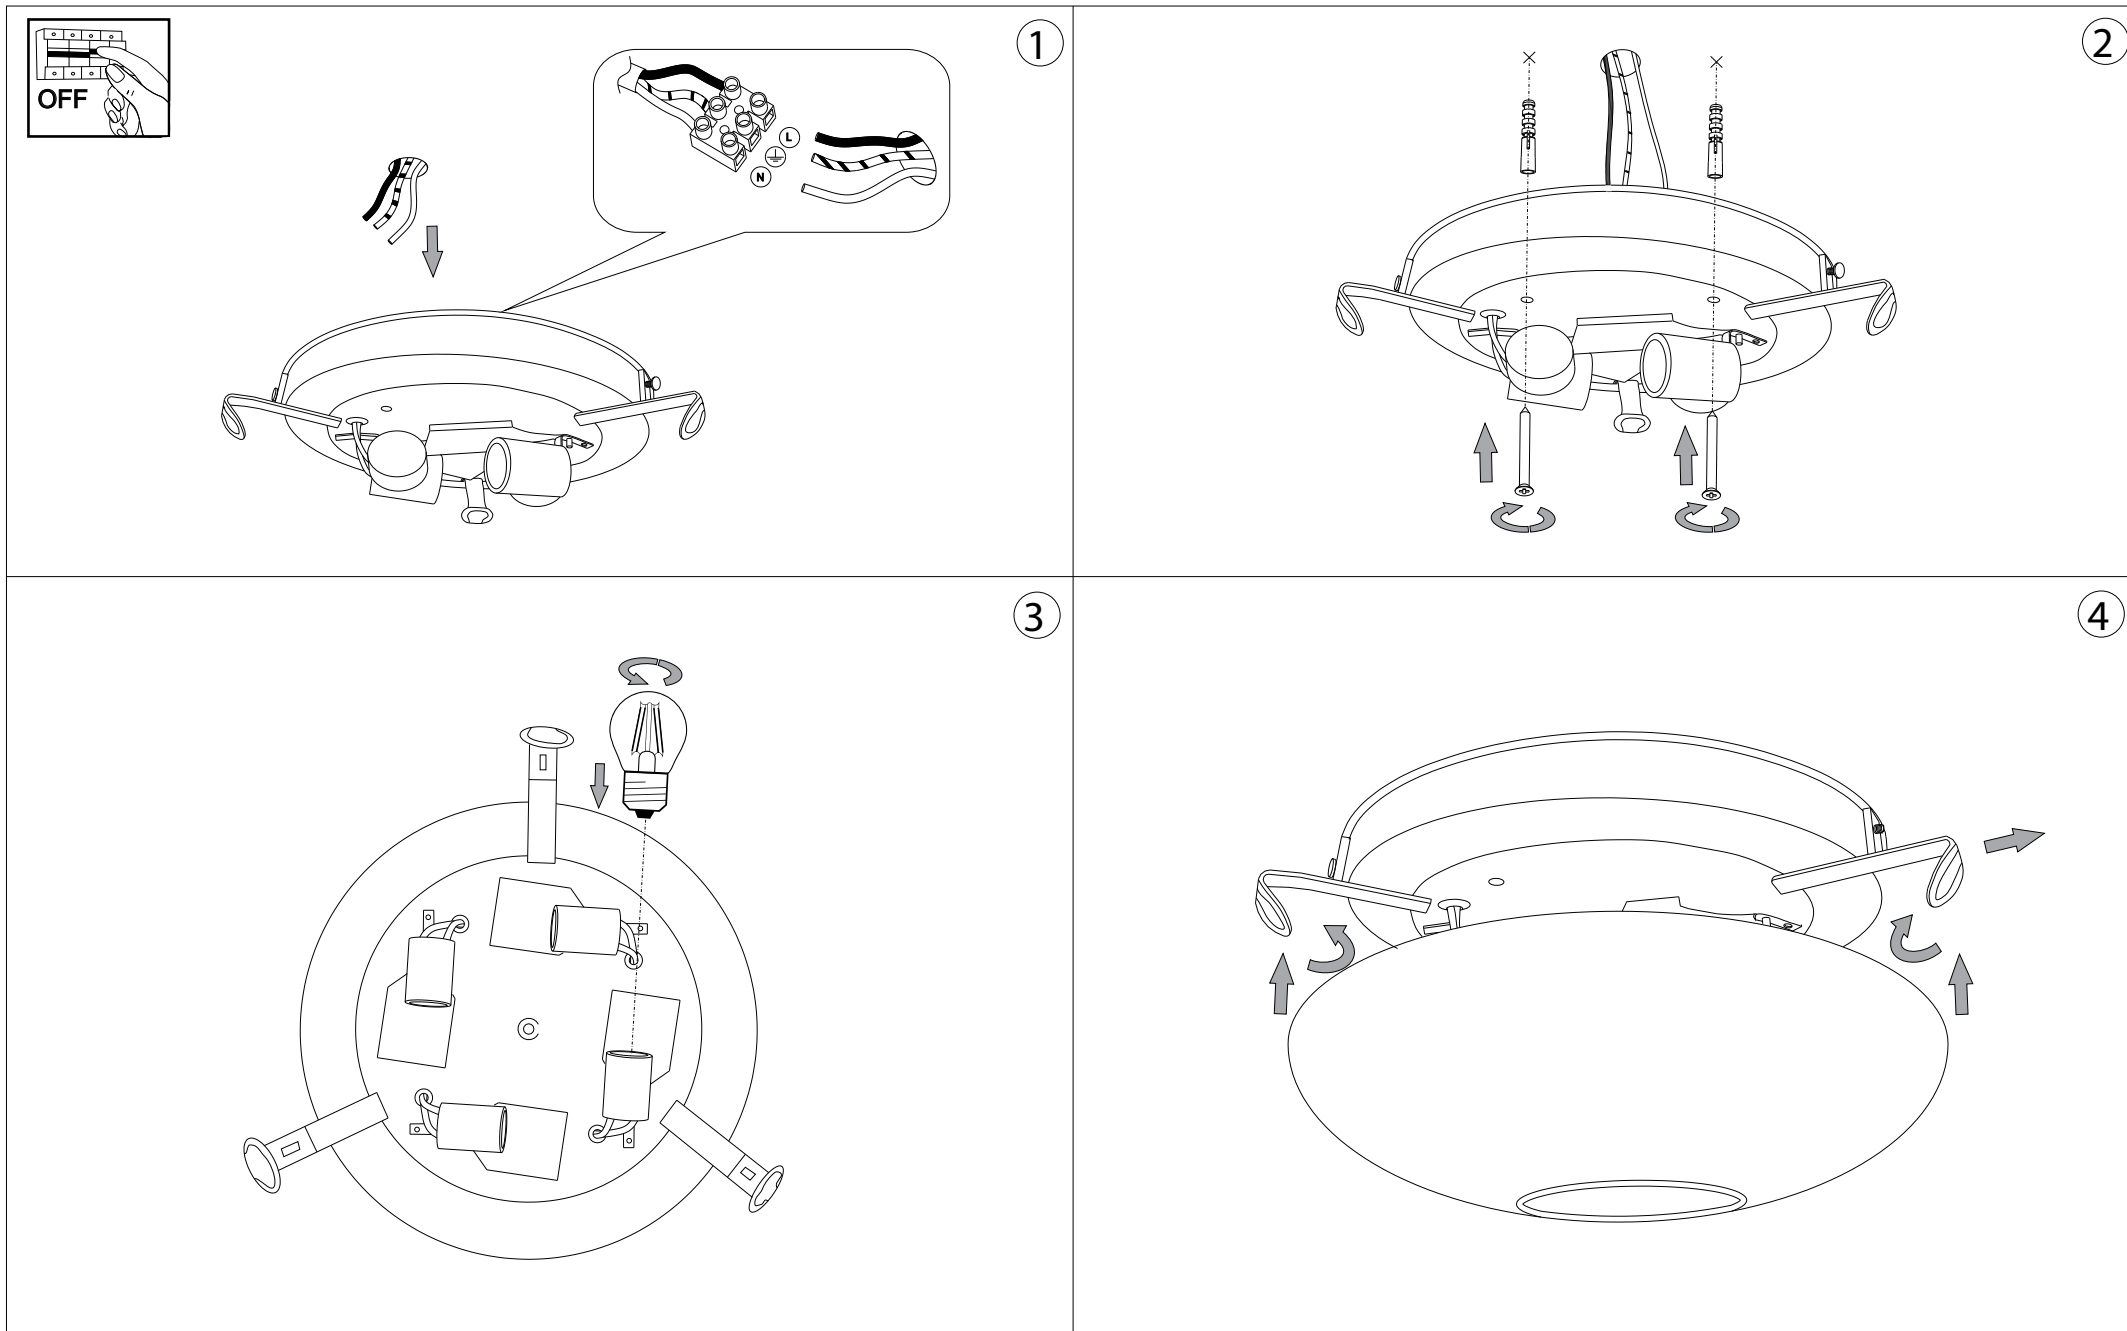

ESEGUIRE LE OPERAZIONI DI MONTAGGIO, SEGUENDO L'ORDINE NUMERICO PROGRESSIVO.
FOLLOW THE ASSEMBLY INSTRUCTIONS BY READING THE NUMERICAL PROGRESSION

La sicurezza di questo apparecchio è garantita solo con l'uso appropriato di queste istruzioni pertanto è necessario conservarle.
The safety and reliability are guaranteed only when installation instructions are properly followed. Please retain this instruction sheet for future reference.