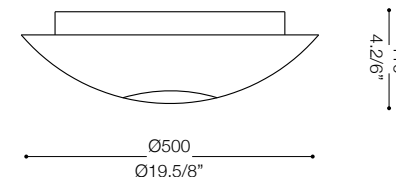

IDEAL LUX[®]

Oblò PL4

Lampada da parete e soffitto
Wall and ceiling lamp
Applique et plafonnier
Wandleuchte und deckenleuchte
Lámpara de pared y de techo
Настенные и потолочные
светильники

max 4 x 60W E27 / 240V
- 8021696078953 BIANCO