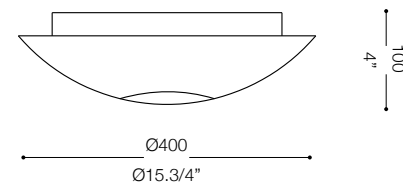

Oblò PL3

Lampada da parete e soffitto
 Wall and ceiling lamp
 Applique et plafonnier
 Wandleuchte und deckenleuchte
 Lámpara de pared y de techo
 Настенные и потолочные
 светильники

max 3 x 60W E27 / 240V
 - 8021696078946 BIANCO