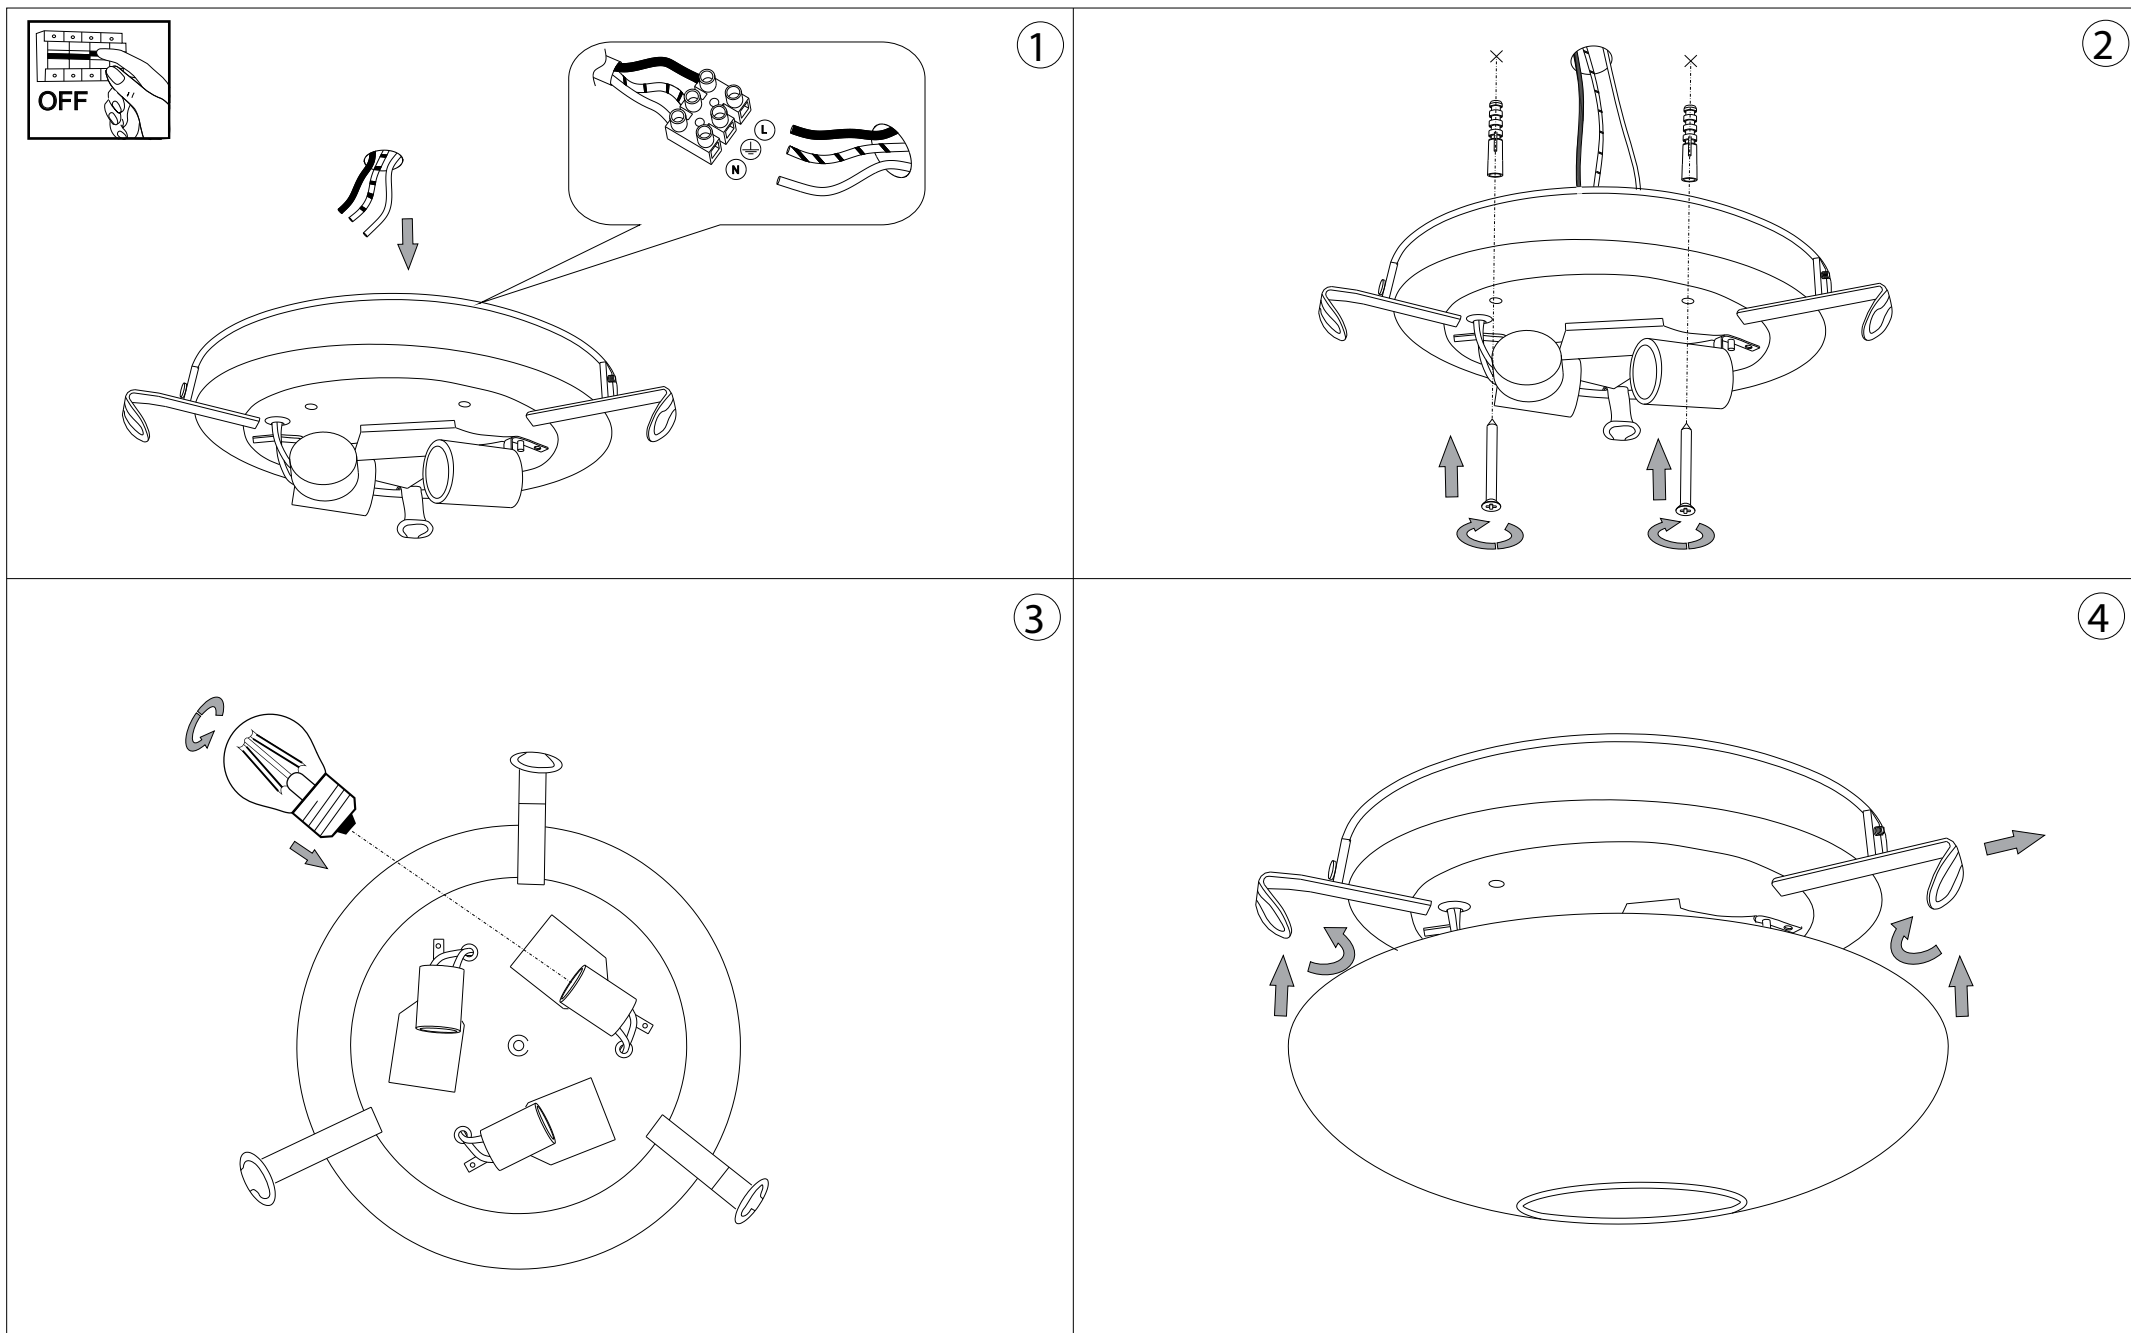

Oblò PL3

Lampada da parete e soffitto
 Wall and ceiling lamp
 Applique et plafonnier
 Wandleuchte und deckenleuchte
 Lámpara de pared y de techo
 Настенные и потолочные
 светильники

max 3 x 60W E27 / 240V
 - 8021696078946 BIANCO

ESEGUIRE LE OPERAZIONI DI MONTAGGIO, SEGUENDO L'ORDINE NUMERICO PROGRESSIVO.
FOLLOW THE ASSEMBLY INSTRUCTIONS BY READING THE NUMERICAL PROGRESSION

La sicurezza di questo apparecchio è garantita solo con l'uso appropriato di queste istruzioni pertanto è necessario conservarle.
The safety and reliability are guaranteed only when installation instructions are properly followed. Please retain this instruction sheet for future reference.