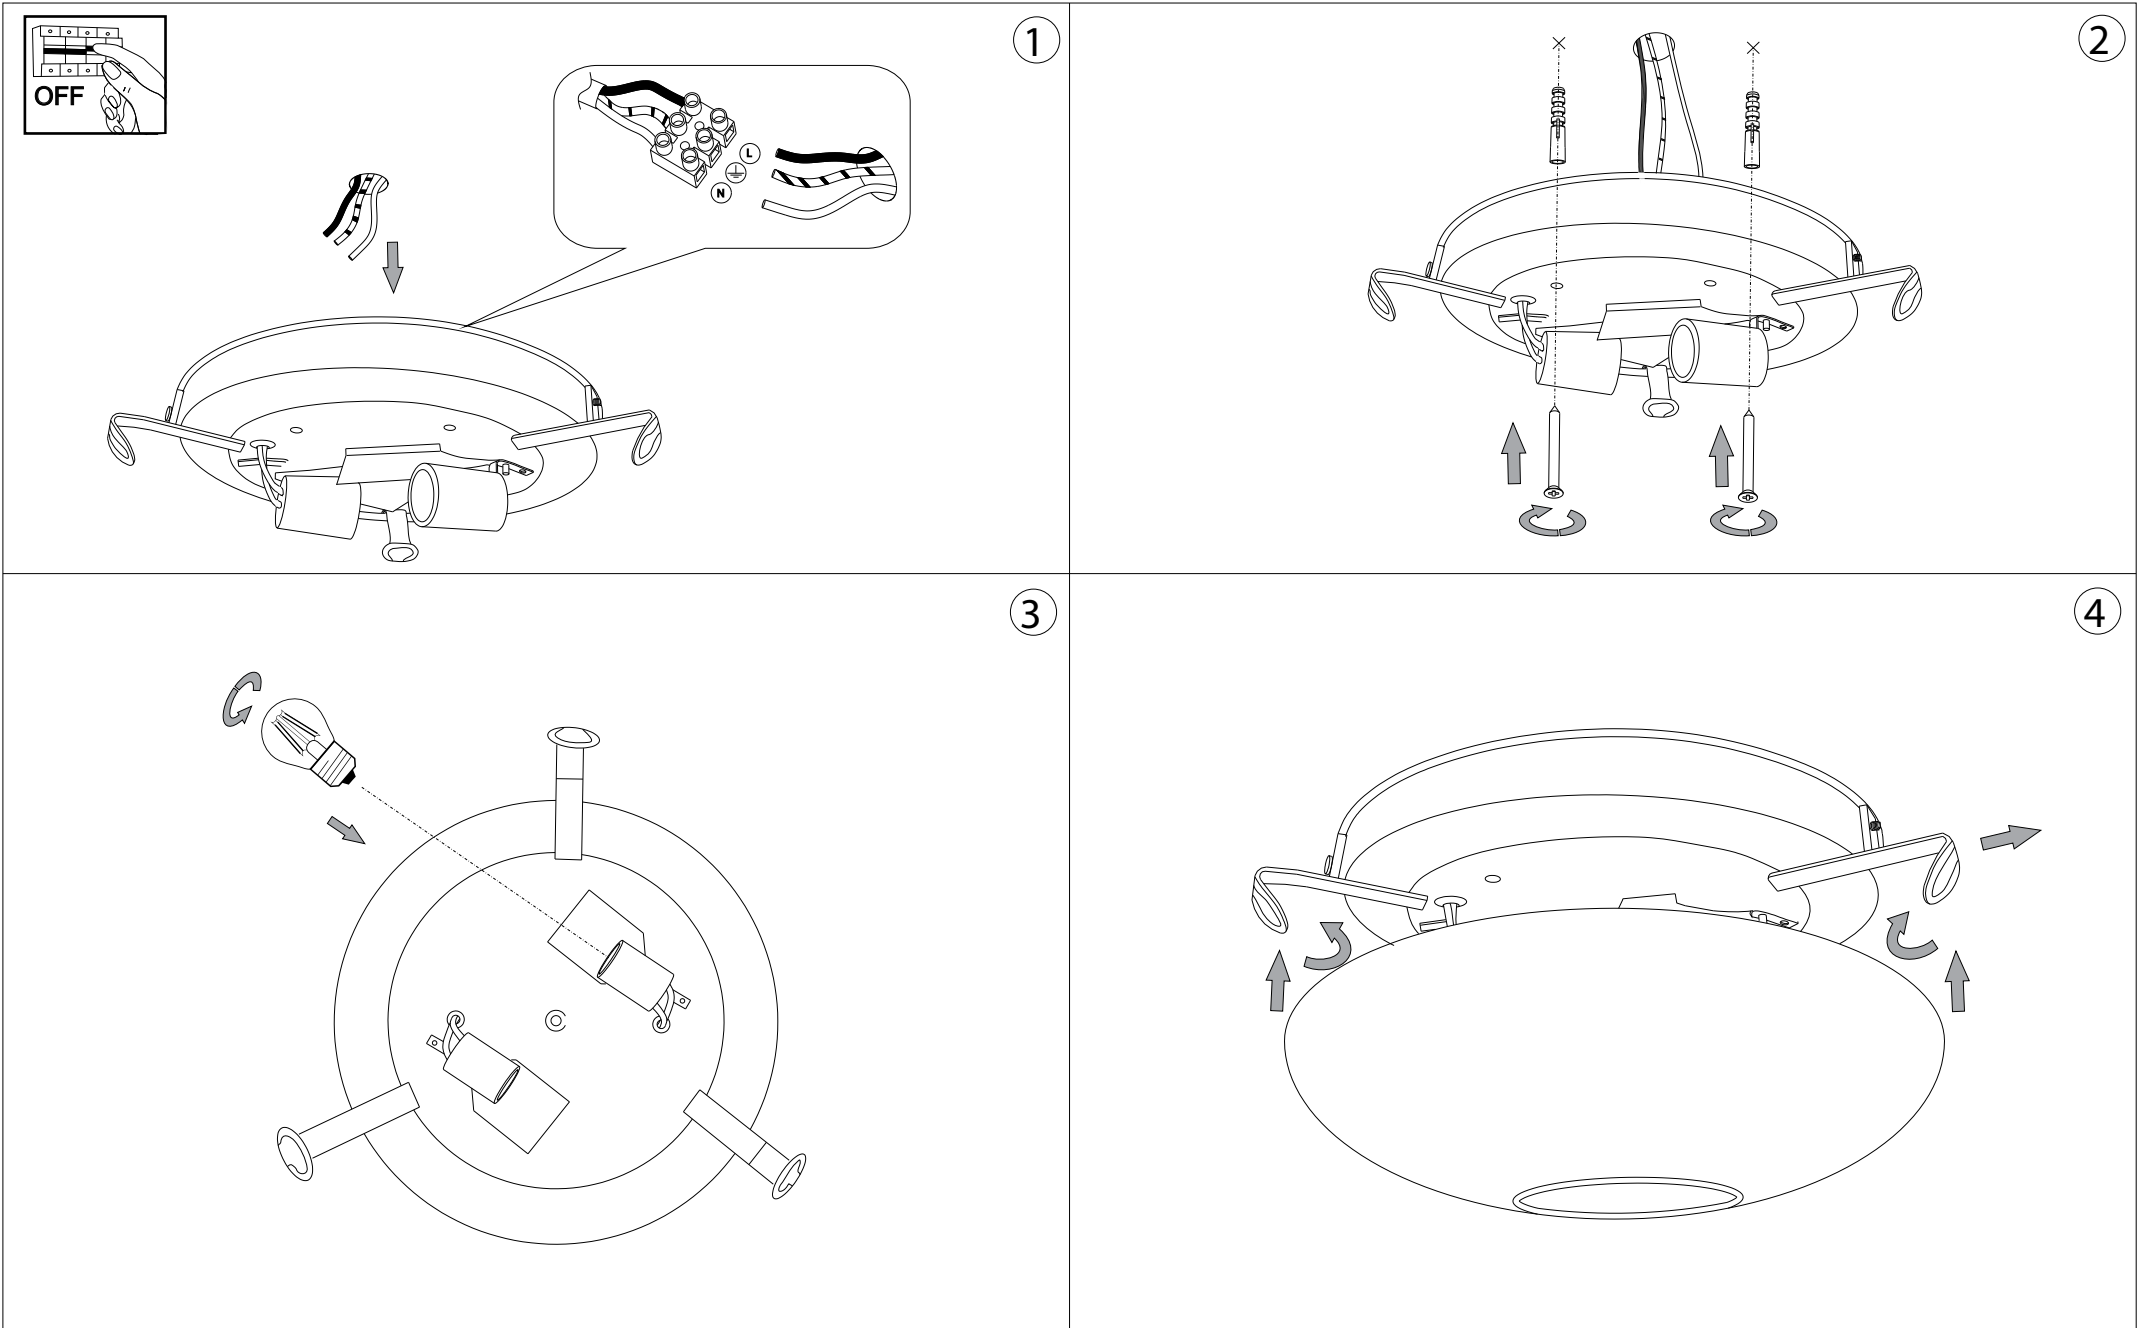

Oblò PL2

Lampada da parete e soffitto
 Wall and ceiling lamp
 Applique et plafonnier
 Wandleuchte und deckenleuchte
 Lámpara de pared y de techo
 Настенные и потолочные
 светильники

max 2 x 60W E27 / 240V
 - 8021696078939 BIANCO

ESEGUIRE LE OPERAZIONI DI MONTAGGIO, SEGUENDO L'ORDINE NUMERICO PROGRESSIVO.
FOLLOW THE ASSEMBLY INSTRUCTIONS BY READING THE NUMERICAL PROGRESSION

La sicurezza di questo apparecchio è garantita solo con l'uso appropriato di queste istruzioni pertanto è necessario conservarle.
The safety and reliability are guaranteed only when installation instructions are properly followed. Please retain this instruction sheet for future reference.