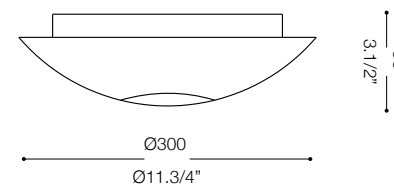

Oblò PL2

Lampada da parete e soffitto
 Wall and ceiling lamp
 Applique et plafonnier
 Wandleuchte und deckenleuchte
 Lámpara de pared y de techo
 Настенные и потолочные
 светильники

max 2 x 60W E27 / 240V
 - 8021696078939 BIANCO