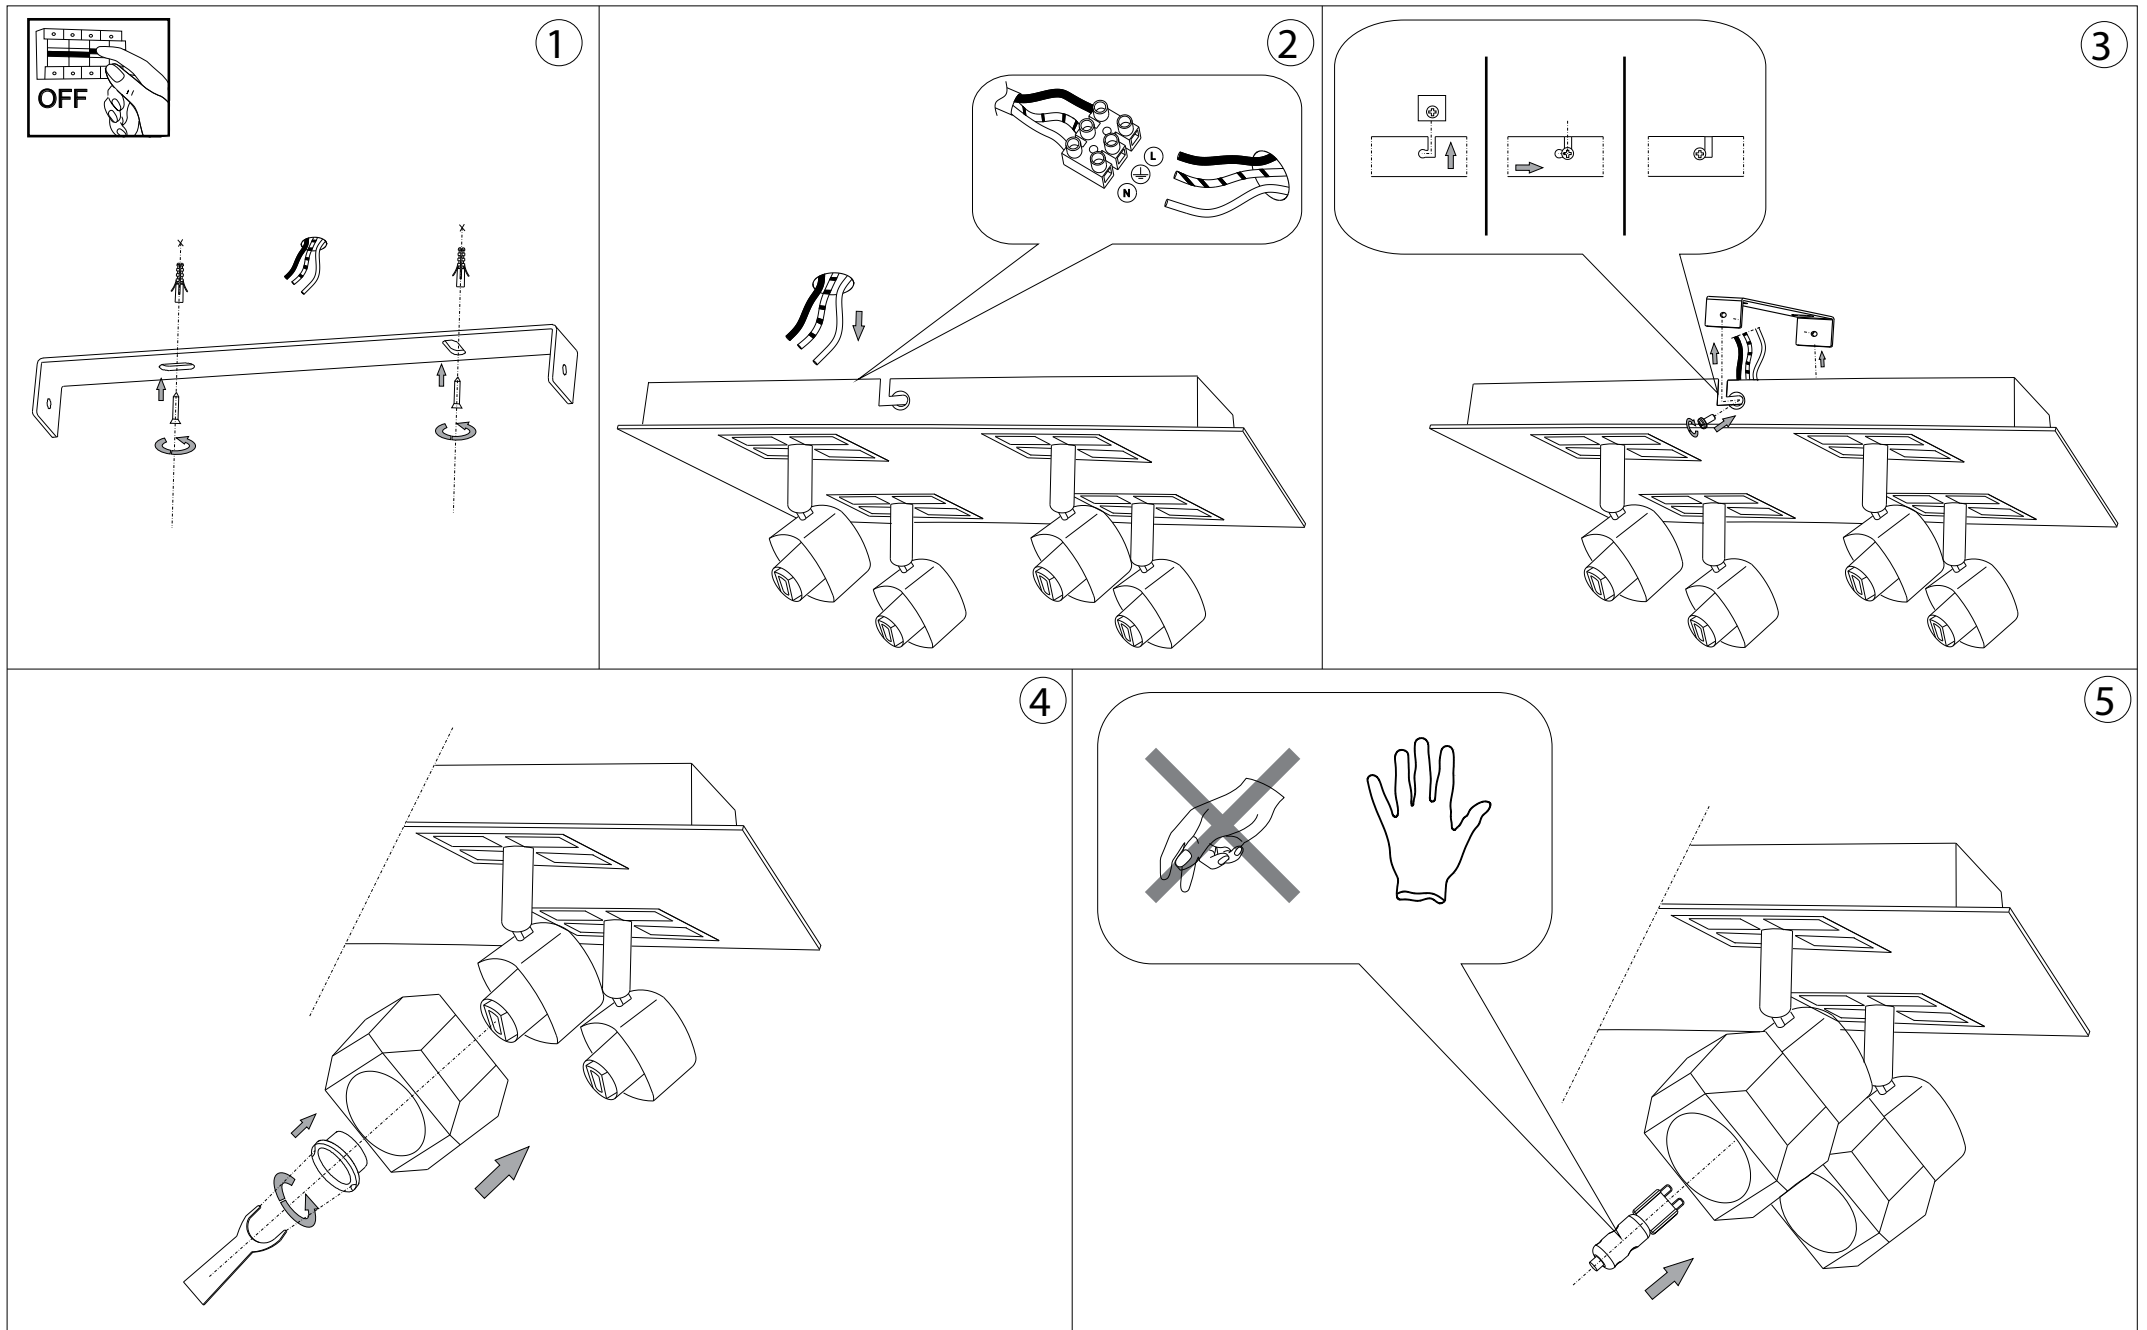

max 4 x 40W G9 / 240V  
 - 8021696077963 BIANCO

➔

2

ESEGUIRE LE OPERAZIONI DI MONTAGGIO, SEGUENDO L'ORDINE NUMERICO PROGRESSIVO.  
FOLLOW THE ASSEMBLY INSTRUCTIONS BY READING THE NUMERICAL PROGRESSION

La sicurezza di questo apparecchio è garantita solo con l'uso appropriato di queste istruzioni pertanto è necessario conservarle.