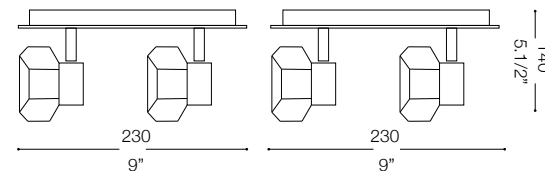

max 4 x 40W G9 / 240V  
 - 8021696077963 BIANCO

➔

2

ESEGUIRE LE OPERAZIONI DI MONTAGGIO, SEGUENDO L'ORDINE NUMERICO PROGRESSIVO.  
FOLLOW THE ASSEMBLY INSTRUCTIONS BY READING THE NUMERICAL PROGRESSION

La sicurezza di questo apparecchio è garantita solo con l'uso appropriato di queste istruzioni pertanto è necessario conservarle.