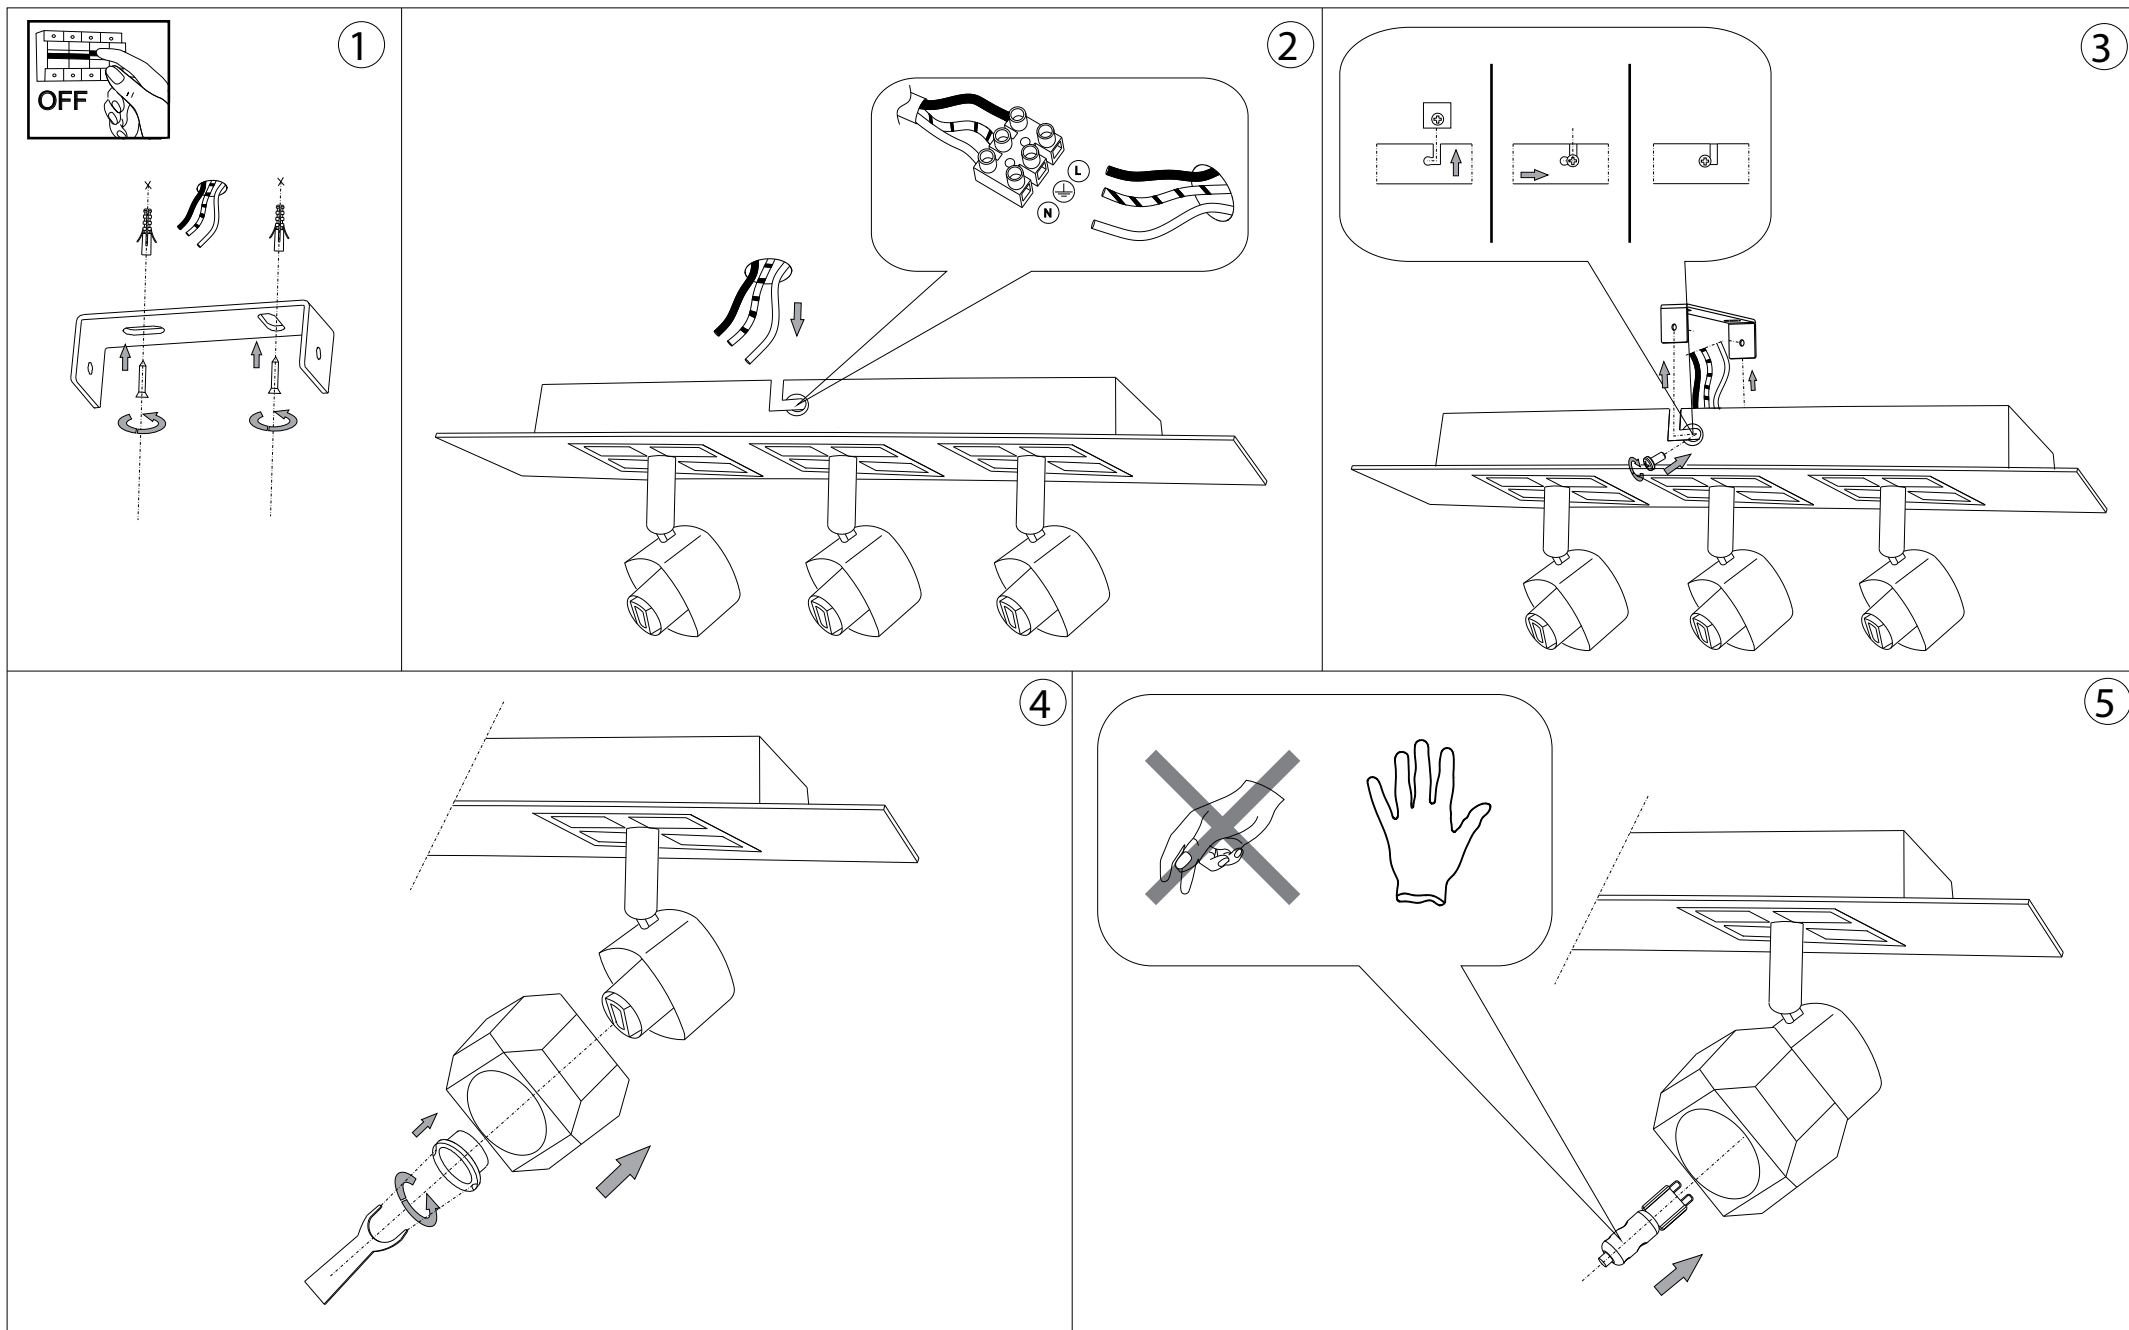

max 3 x 40W G9 / 240V  
 - 8021696077956 BIANCO

➔

**ESEGUIRE LE OPERAZIONI DI MONTAGGIO, SEGUENDO L'ORDINE NUMERICO PROGRESSIVO.**  
**FOLLOW THE ASSEMBLY INSTRUCTIONS BY READING THE NUMERICAL PROGRESSION**