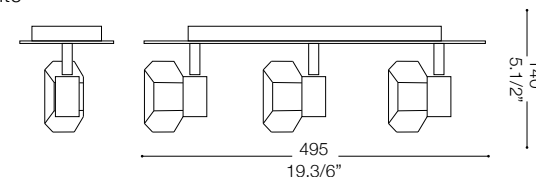

max 3 x 40W G9 / 240V  
 - 8021696077956 BIANCO

➔

**ESEGUIRE LE OPERAZIONI DI MONTAGGIO, SEGUENDO L'ORDINE NUMERICO PROGRESSIVO.**  
**FOLLOW THE ASSEMBLY INSTRUCTIONS BY READING THE NUMERICAL PROGRESSION**