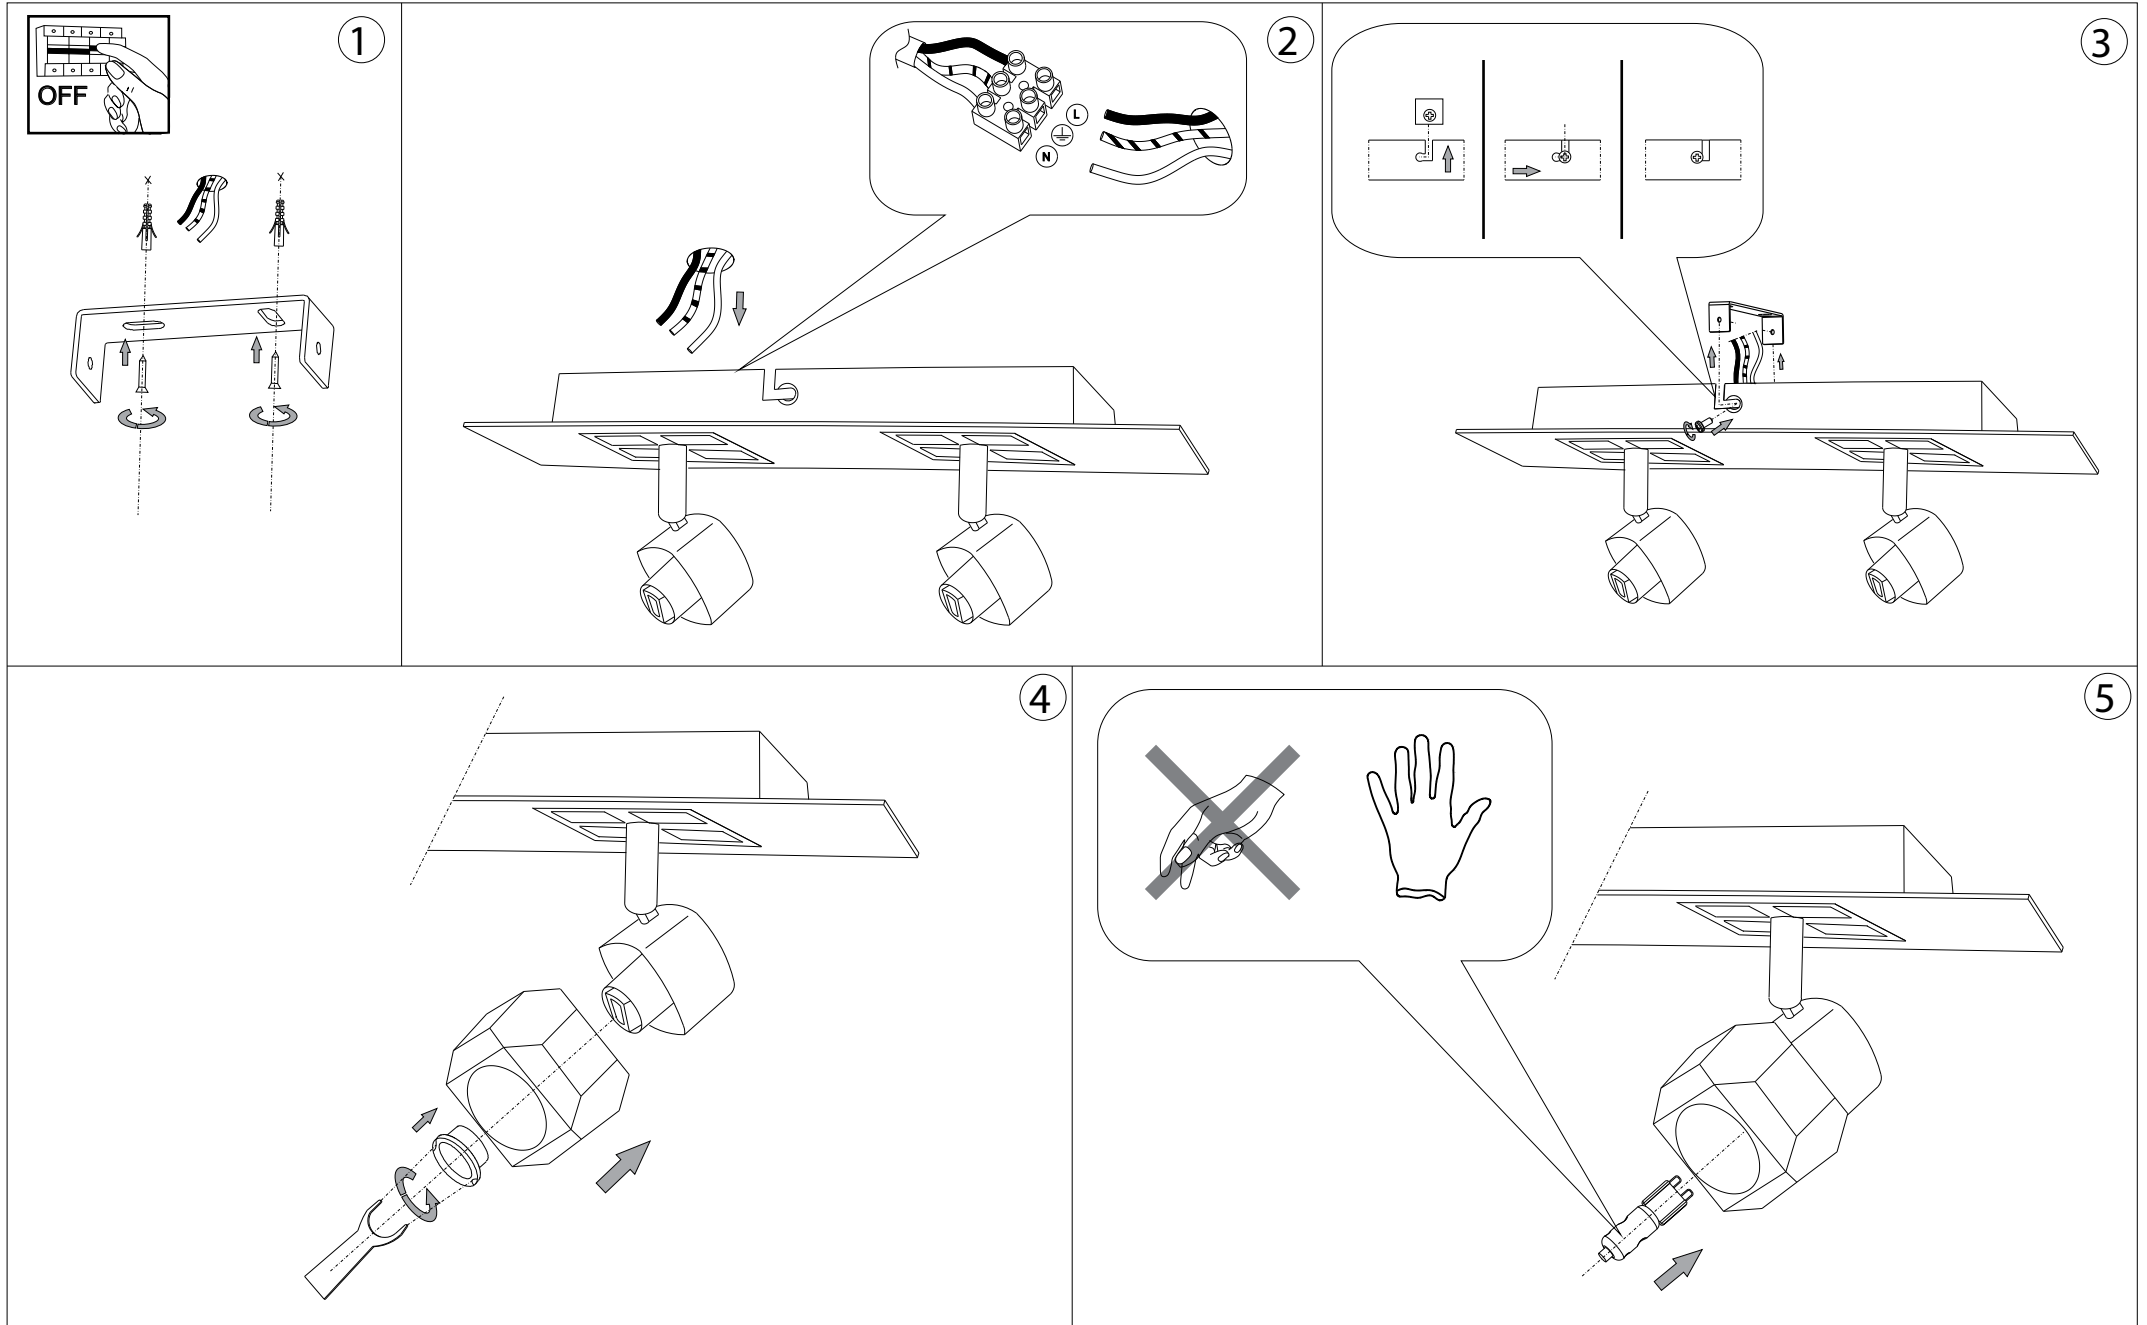

Nostalgia AP2

Lampada da parete e soffitto
 Wall and ceiling lamp
 Applique et plafonnier
 Wandleuchte und deckenleuchte
 Lámpara de pared y de techo
 Настенные и потолочные
 светильники

max 2 x 40W G9 / 240V
 - 8021696077949 BIANCO

ESEGUIRE LE OPERAZIONI DI MONTAGGIO, SEGUENDO L'ORDINE NUMERICO PROGRESSIVO.
FOLLOW THE ASSEMBLY INSTRUCTIONS BY READING THE NUMERICAL PROGRESSION

La sicurezza di questo apparecchio è garantita solo con l'uso appropriato di queste istruzioni pertanto è necessario conservarle.
The safety and reliability are guaranteed only when installation instructions are properly followed. Please retain this instruction sheet for future reference.