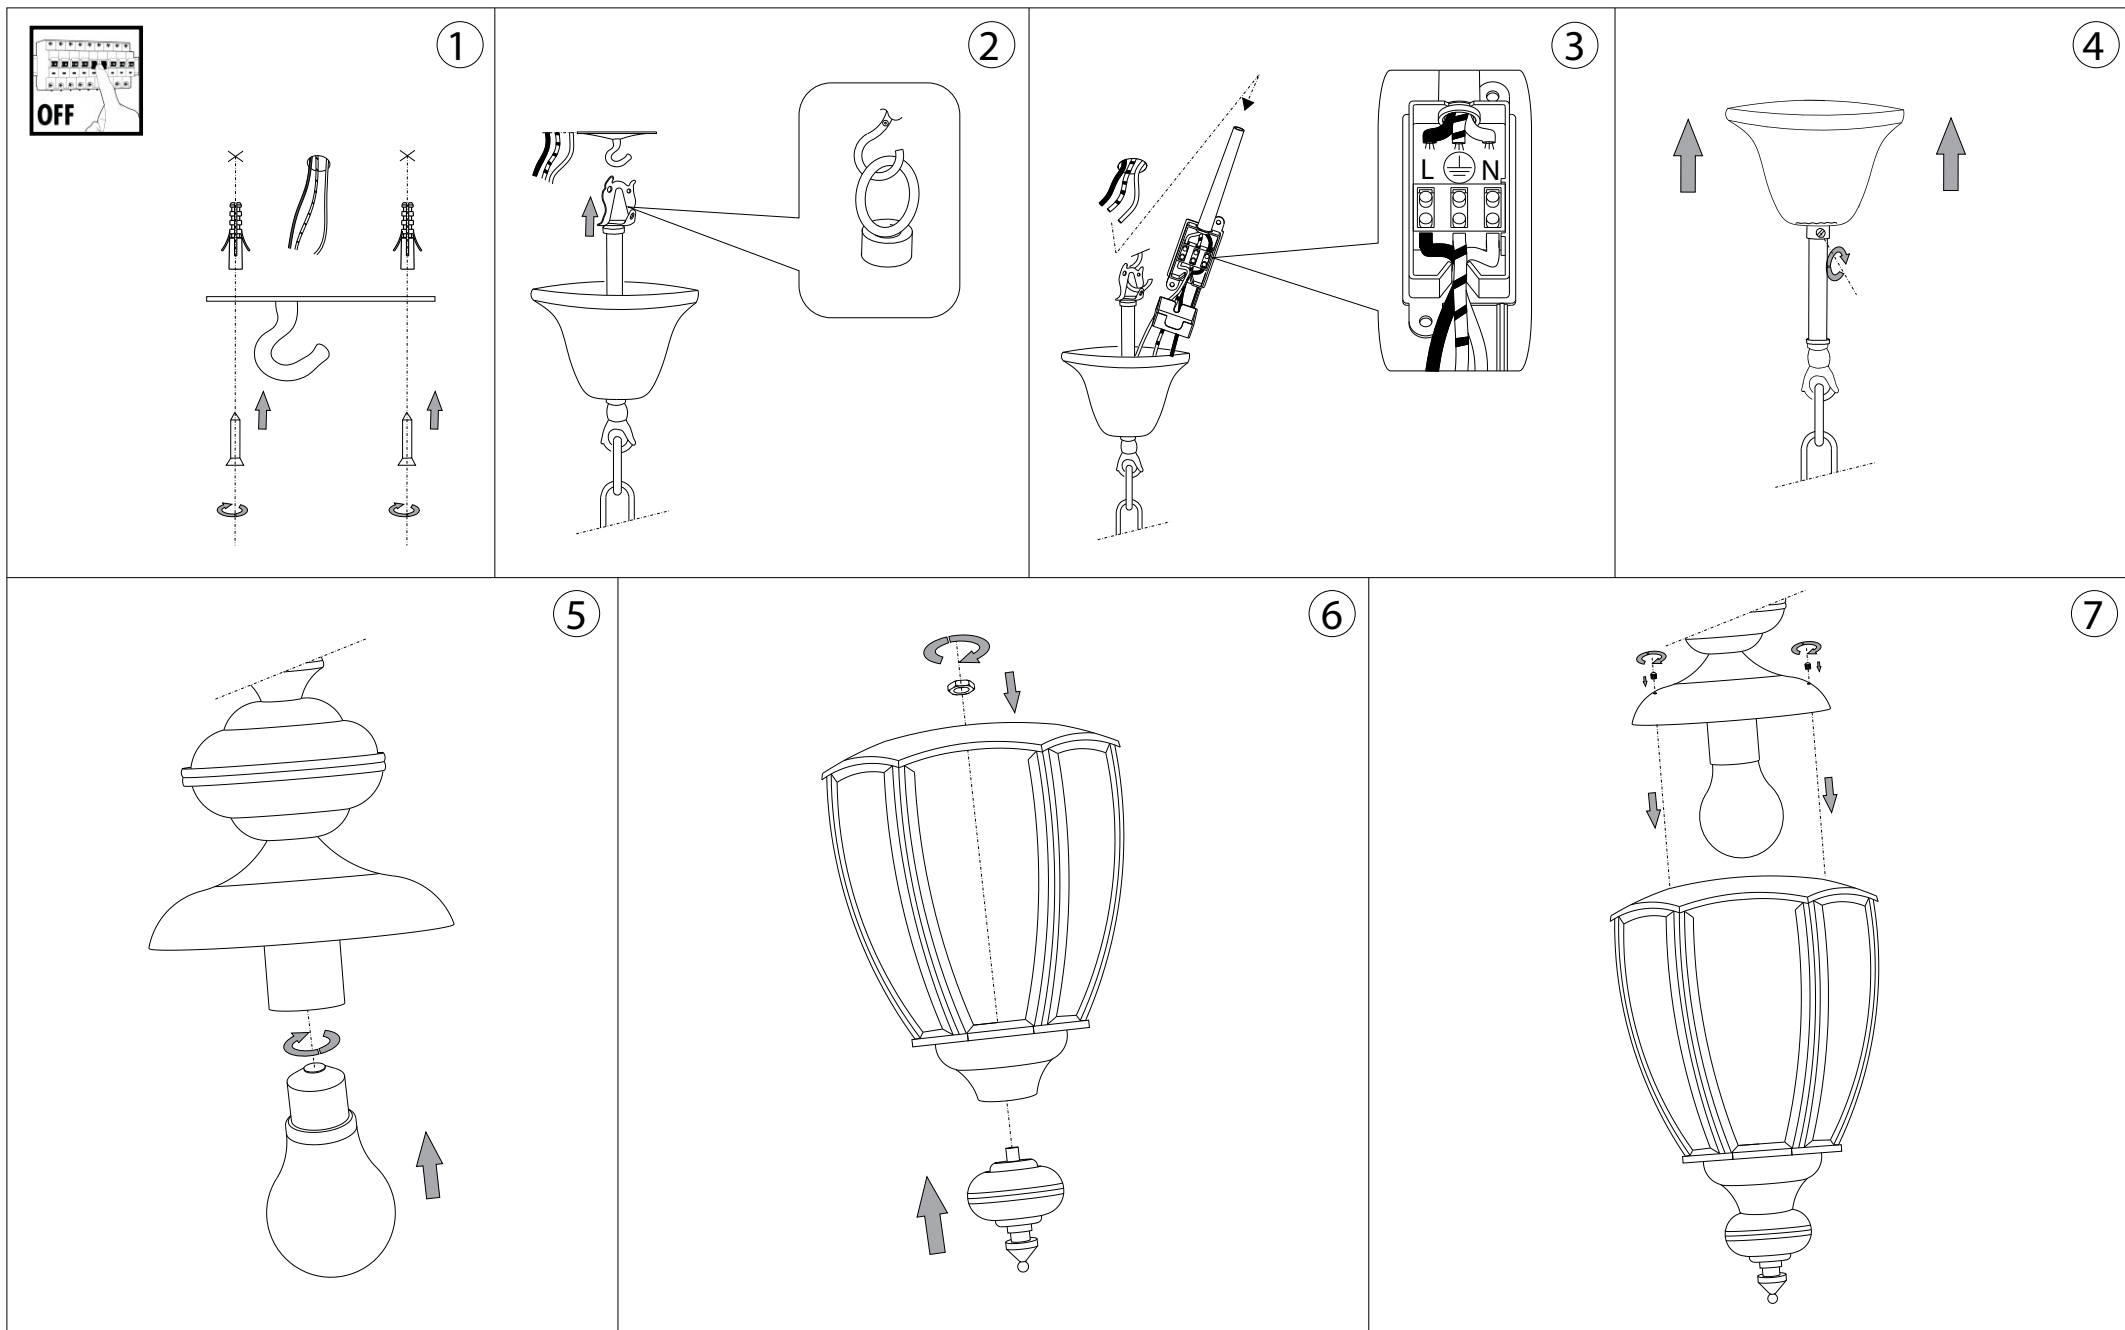

ESEGUIRE LE OPERAZIONI DI MONTAGGIO, SEGUENDO L'ORDINE NUMERICO PROGRESSIVO.
FOLLOW THE ASSEMBLY INSTRUCTIONS BY READING THE NUMERICAL PROGRESSION

La sicurezza di questo apparecchio è garantita solo con l'uso appropriato di queste istruzioni pertanto è necessario conservarle.
The safety and reliability are guaranteed only when installation instructions are properly followed. Please retain this instruction sheet for future reference.