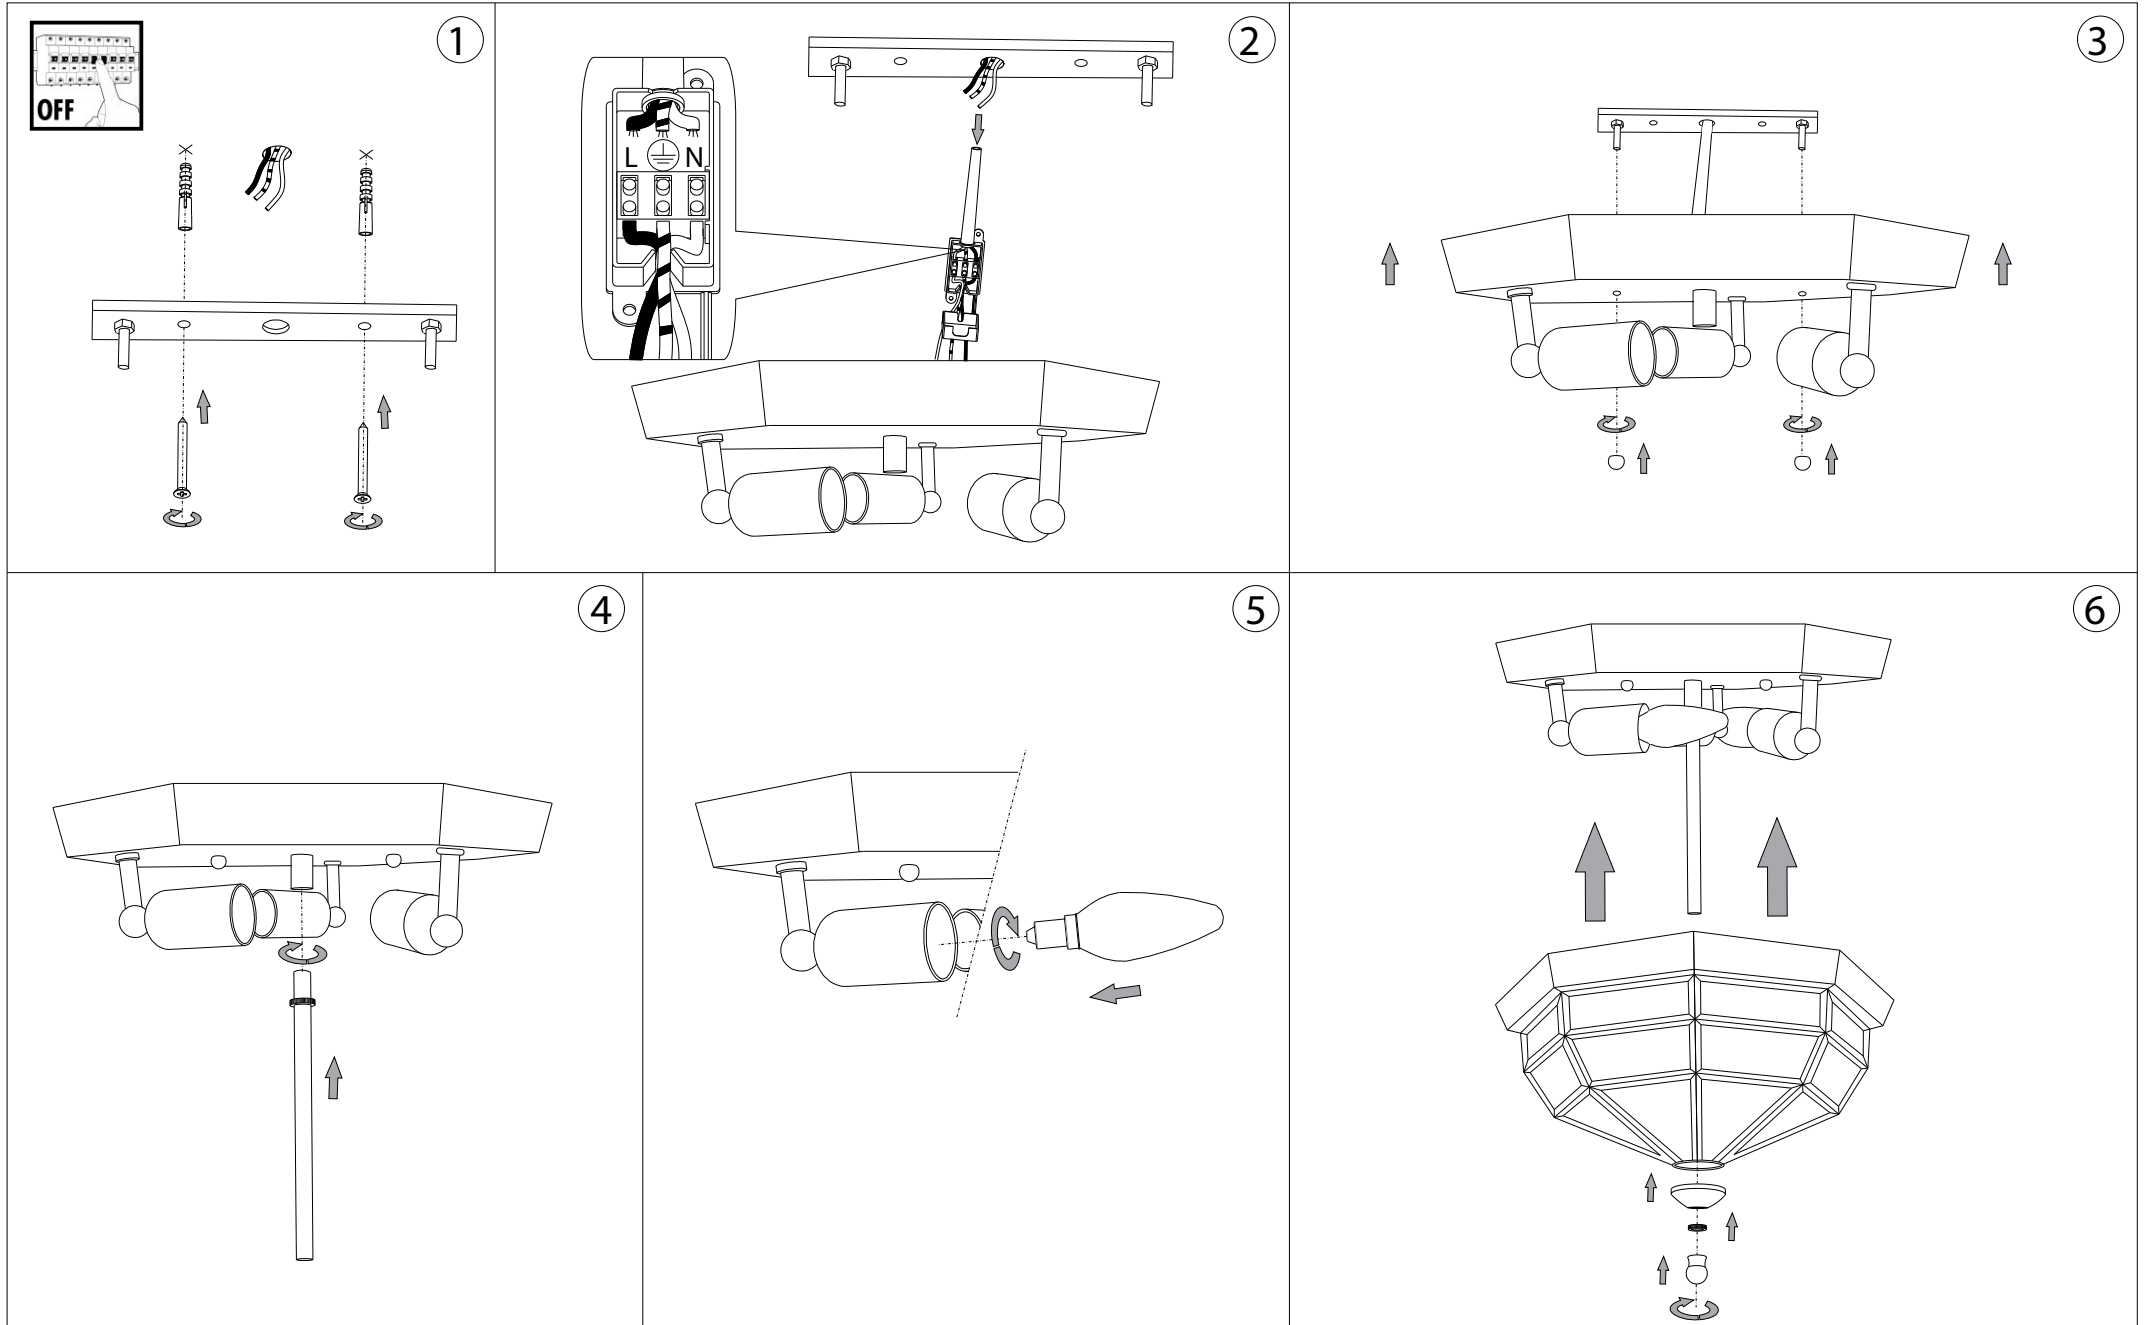

Norma PL3

Lampada da parete e soffitto
 Wall and ceiling lamp
 Applique et plafonnier
 Wandleuchte und deckenleuchte
 Lámpara de pared y de techo
 Настенные и потолочные
 светильники

max 3 x 40W E14 / 240V
 - 8021696004426 BRUNITO
 - 8021696094793 CROMO

ESEGUIRE LE OPERAZIONI DI MONTAGGIO, SEGUENDO L'ORDINE NUMERICO PROGRESSIVO.
FOLLOW THE ASSEMBLY INSTRUCTIONS BY READING THE NUMERICAL PROGRESSION

La sicurezza di questo apparecchio è garantita solo con l'uso appropriato di queste istruzioni pertanto è necessario conservarle.
The safety and reliability are guaranteed only when installation instructions are properly followed. Please retain this instruction sheet for future reference.