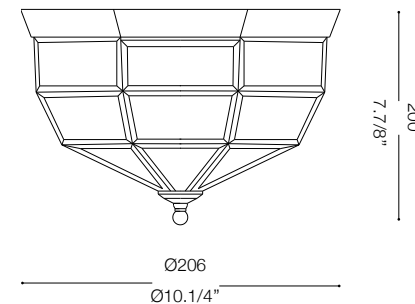

Norma PL3

Lampada da parete e soffitto
 Wall and ceiling lamp
 Applique et plafonnier
 Wandleuchte und deckenleuchte
 Lámpara de pared y de techo
 Настенные и потолочные
 светильники

max 3 x 40W E14 / 240V
 - 8021696004426 BRUNITO
 - 8021696094793 CROMO