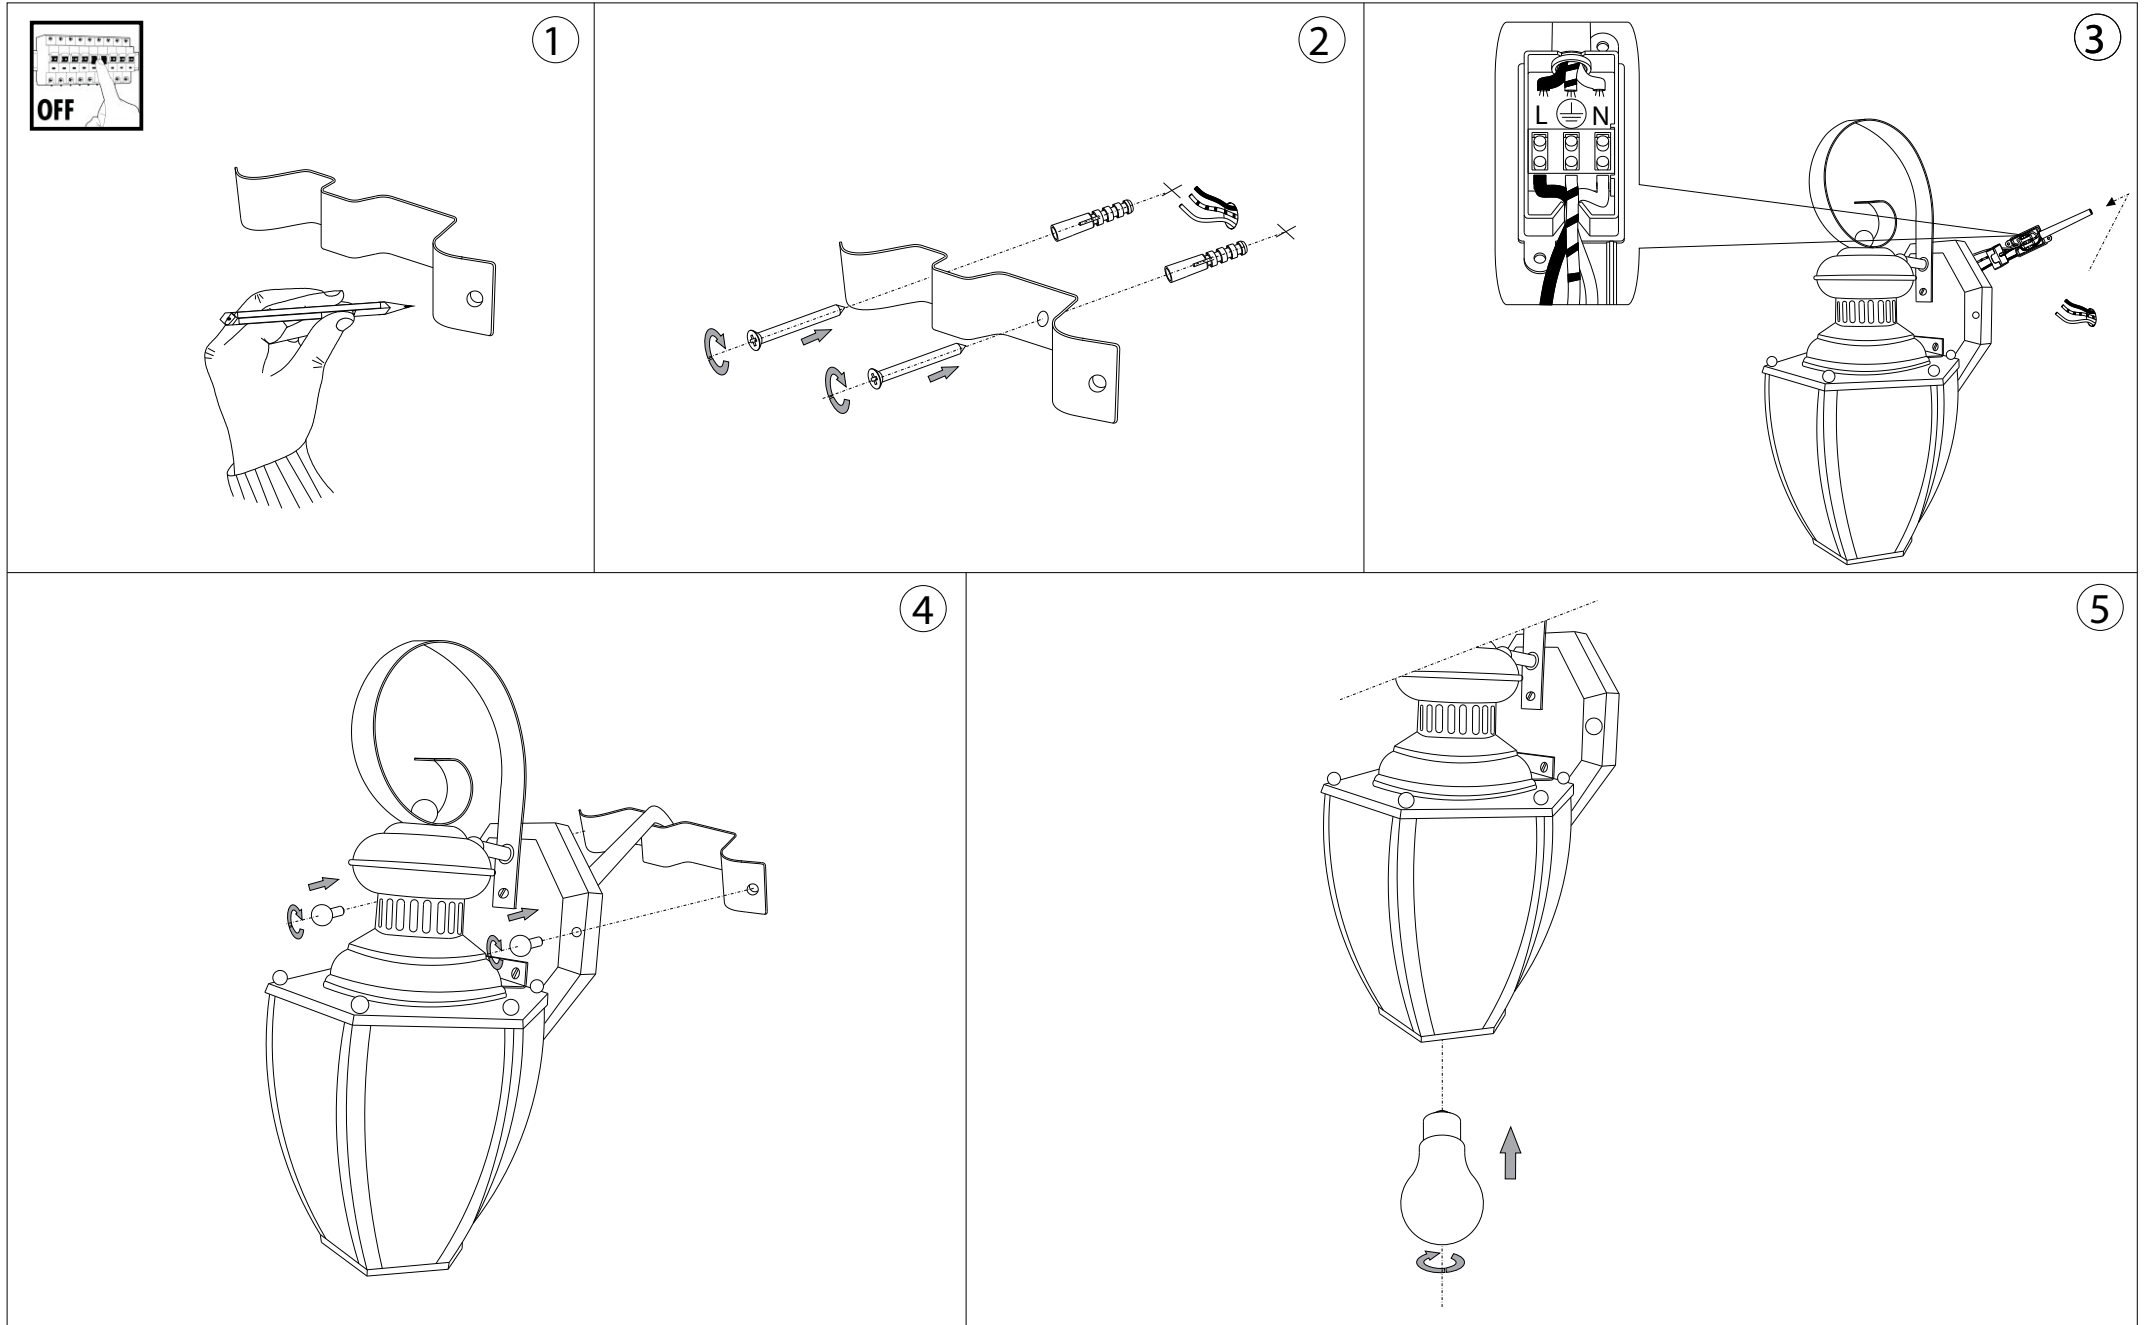

ESEGUIRE LE OPERAZIONI DI MONTAGGIO, SEGUENDO L'ORDINE NUMERICO PROGRESSIVO.
FOLLOW THE ASSEMBLY INSTRUCTIONS BY READING THE NUMERICAL PROGRESSION

La sicurezza di questo apparecchio è garantita solo con l'uso appropriato di queste istruzioni pertanto è necessario conservarle.

The safety and reliability are guaranteed only when installation instructions are properly followed. Please retain this instruction sheet for future reference.