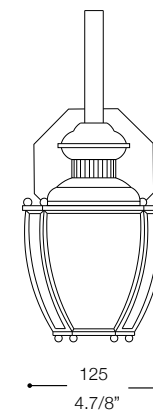

## Norma AP1 Big

Lampada da parete  
Wall lamp  
Applique  
Wandleuchte  
Lámpara de pared  
Настенные светильники

max 1 x 60W E27 / 240V  
- 8021696004419 BRUNITO  
- 8021696100425 CROMO