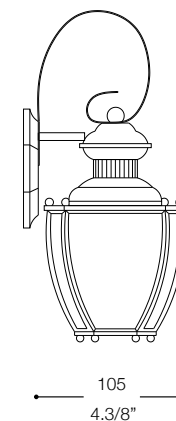

## Norma AP1 Big

Lampada da parete  
Wall lamp  
Applique  
Wandleuchte  
Lámpara de pared  
Настенные светильники

max 1 x 60W E27 / 240V  
- 8021696004419 BRUNITO  
- 8021696100425 CROMO