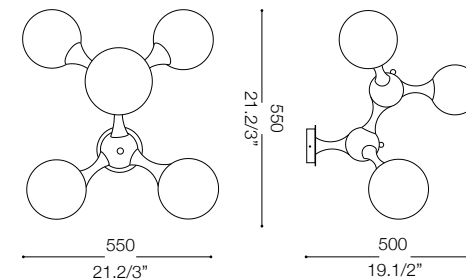

## Nodi PL5

Lampada da parete e soffitto  
 Wall and ceiling lamp  
 Applique et plafonnier  
 Wandleuchte und deckenleuchte  
 Lámpara de pared y de techo  
 Настенные и потолочные  
 светильники

max 5 x 40W E14 / 240V  
 - 8021696073712 CROMO