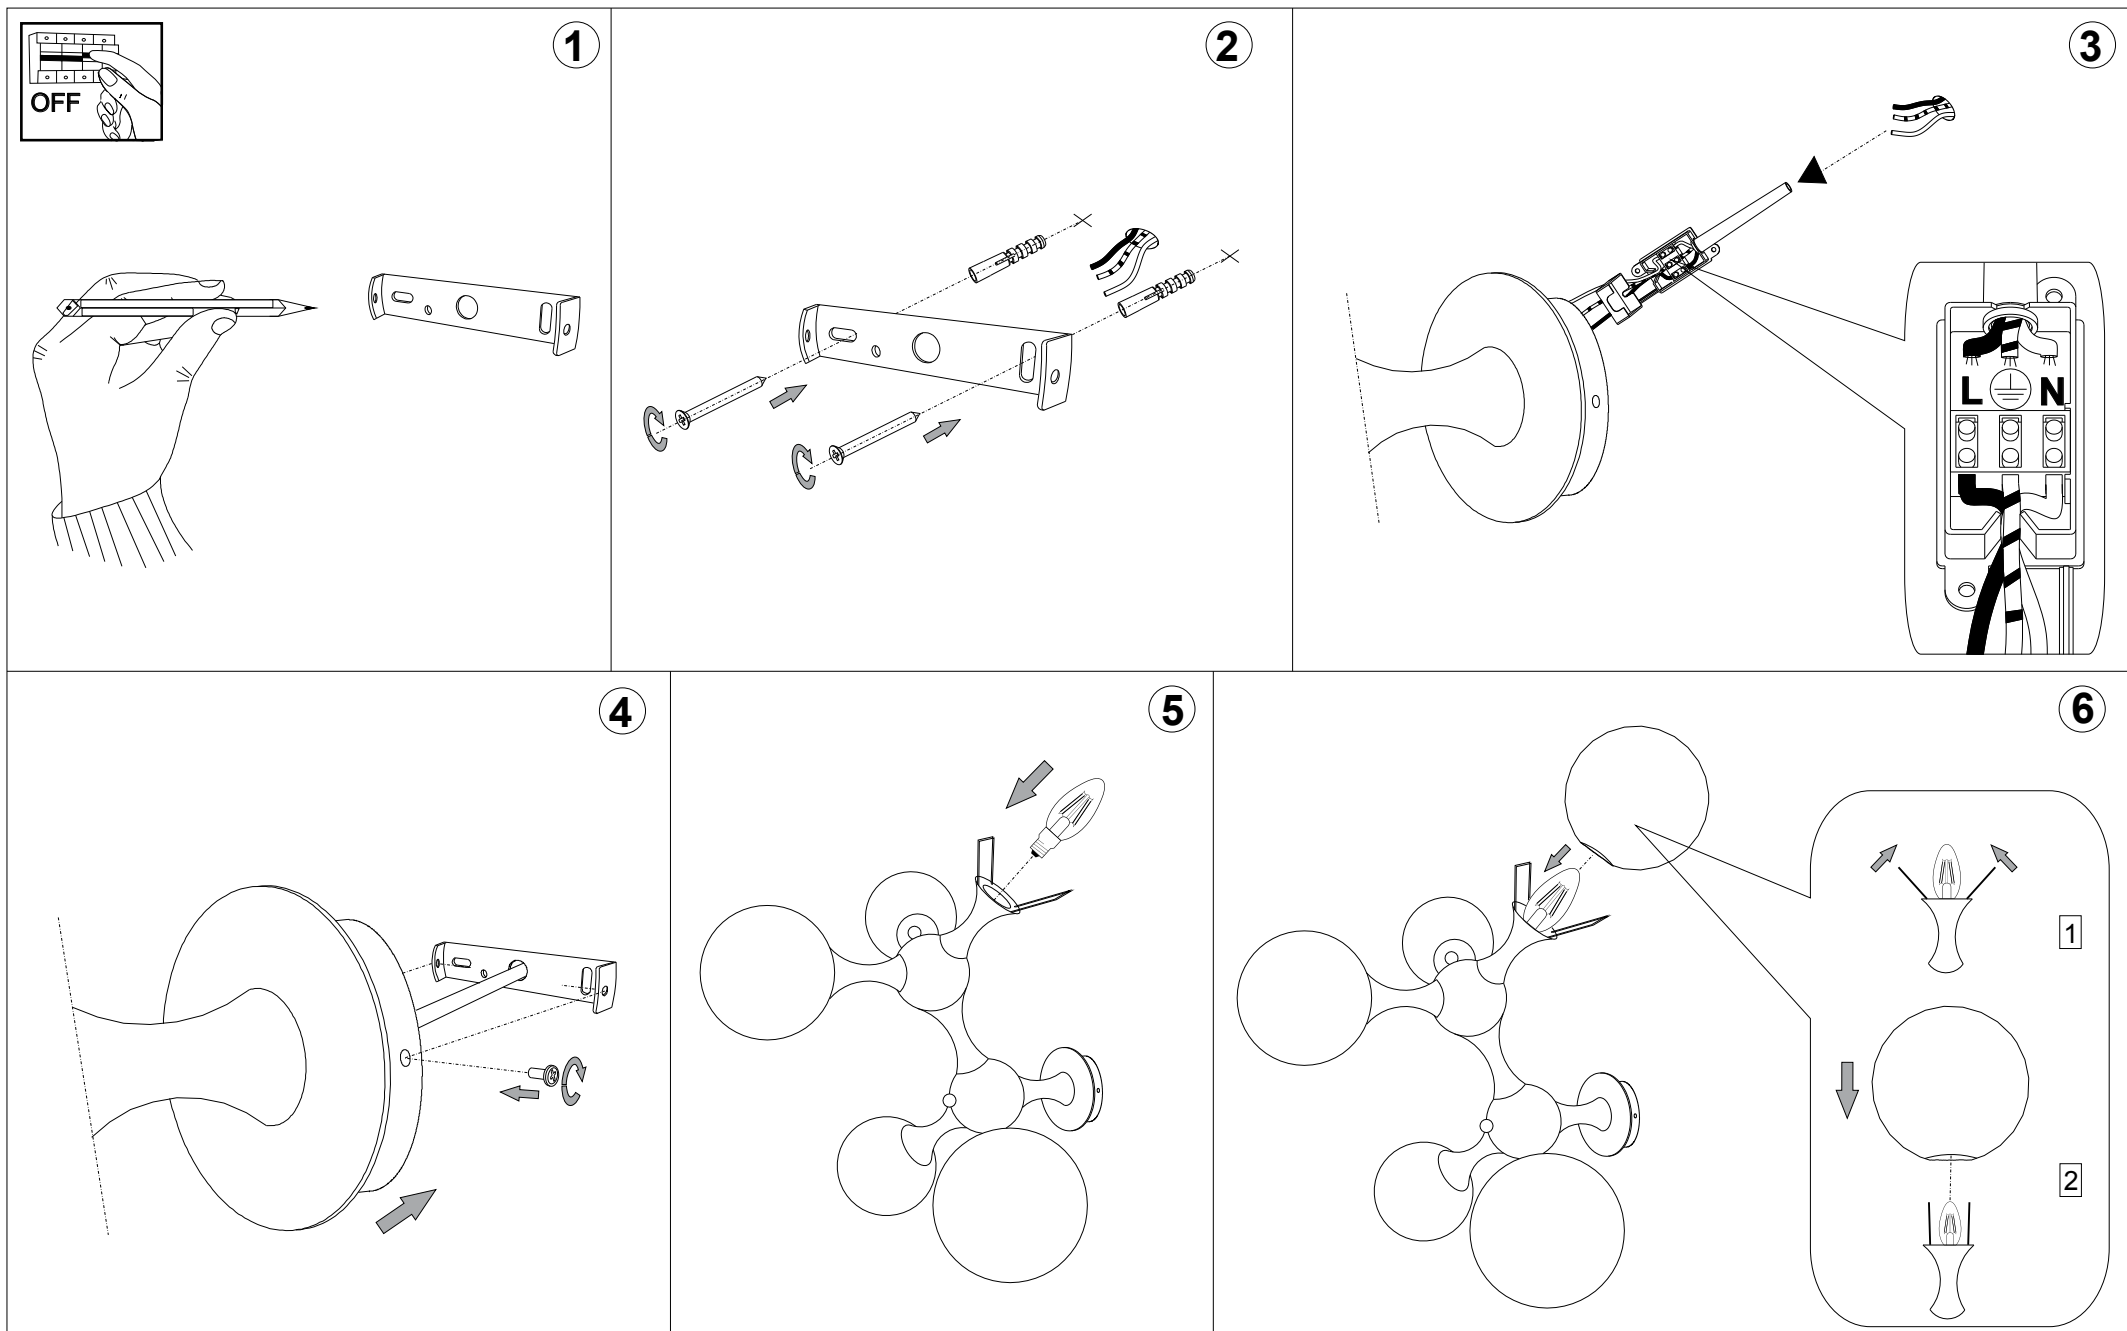

ESEGUIRE LE OPERAZIONI DI MONTAGGIO, SEGUENDO L'ORDINE NUMERICO PROGRESSIVO.
FOLLOW THE ASSEMBLY INSTRUCTIONS BY READING THE NUMERICAL PROGRESSION

La sicurezza di questo apparecchio è garantita solo con l'uso appropriato di queste istruzioni pertanto è necessario conservarle.
The safety and reliability are guaranteed only when installation instructions are properly followed. Please retain this instruction sheet for future reference.