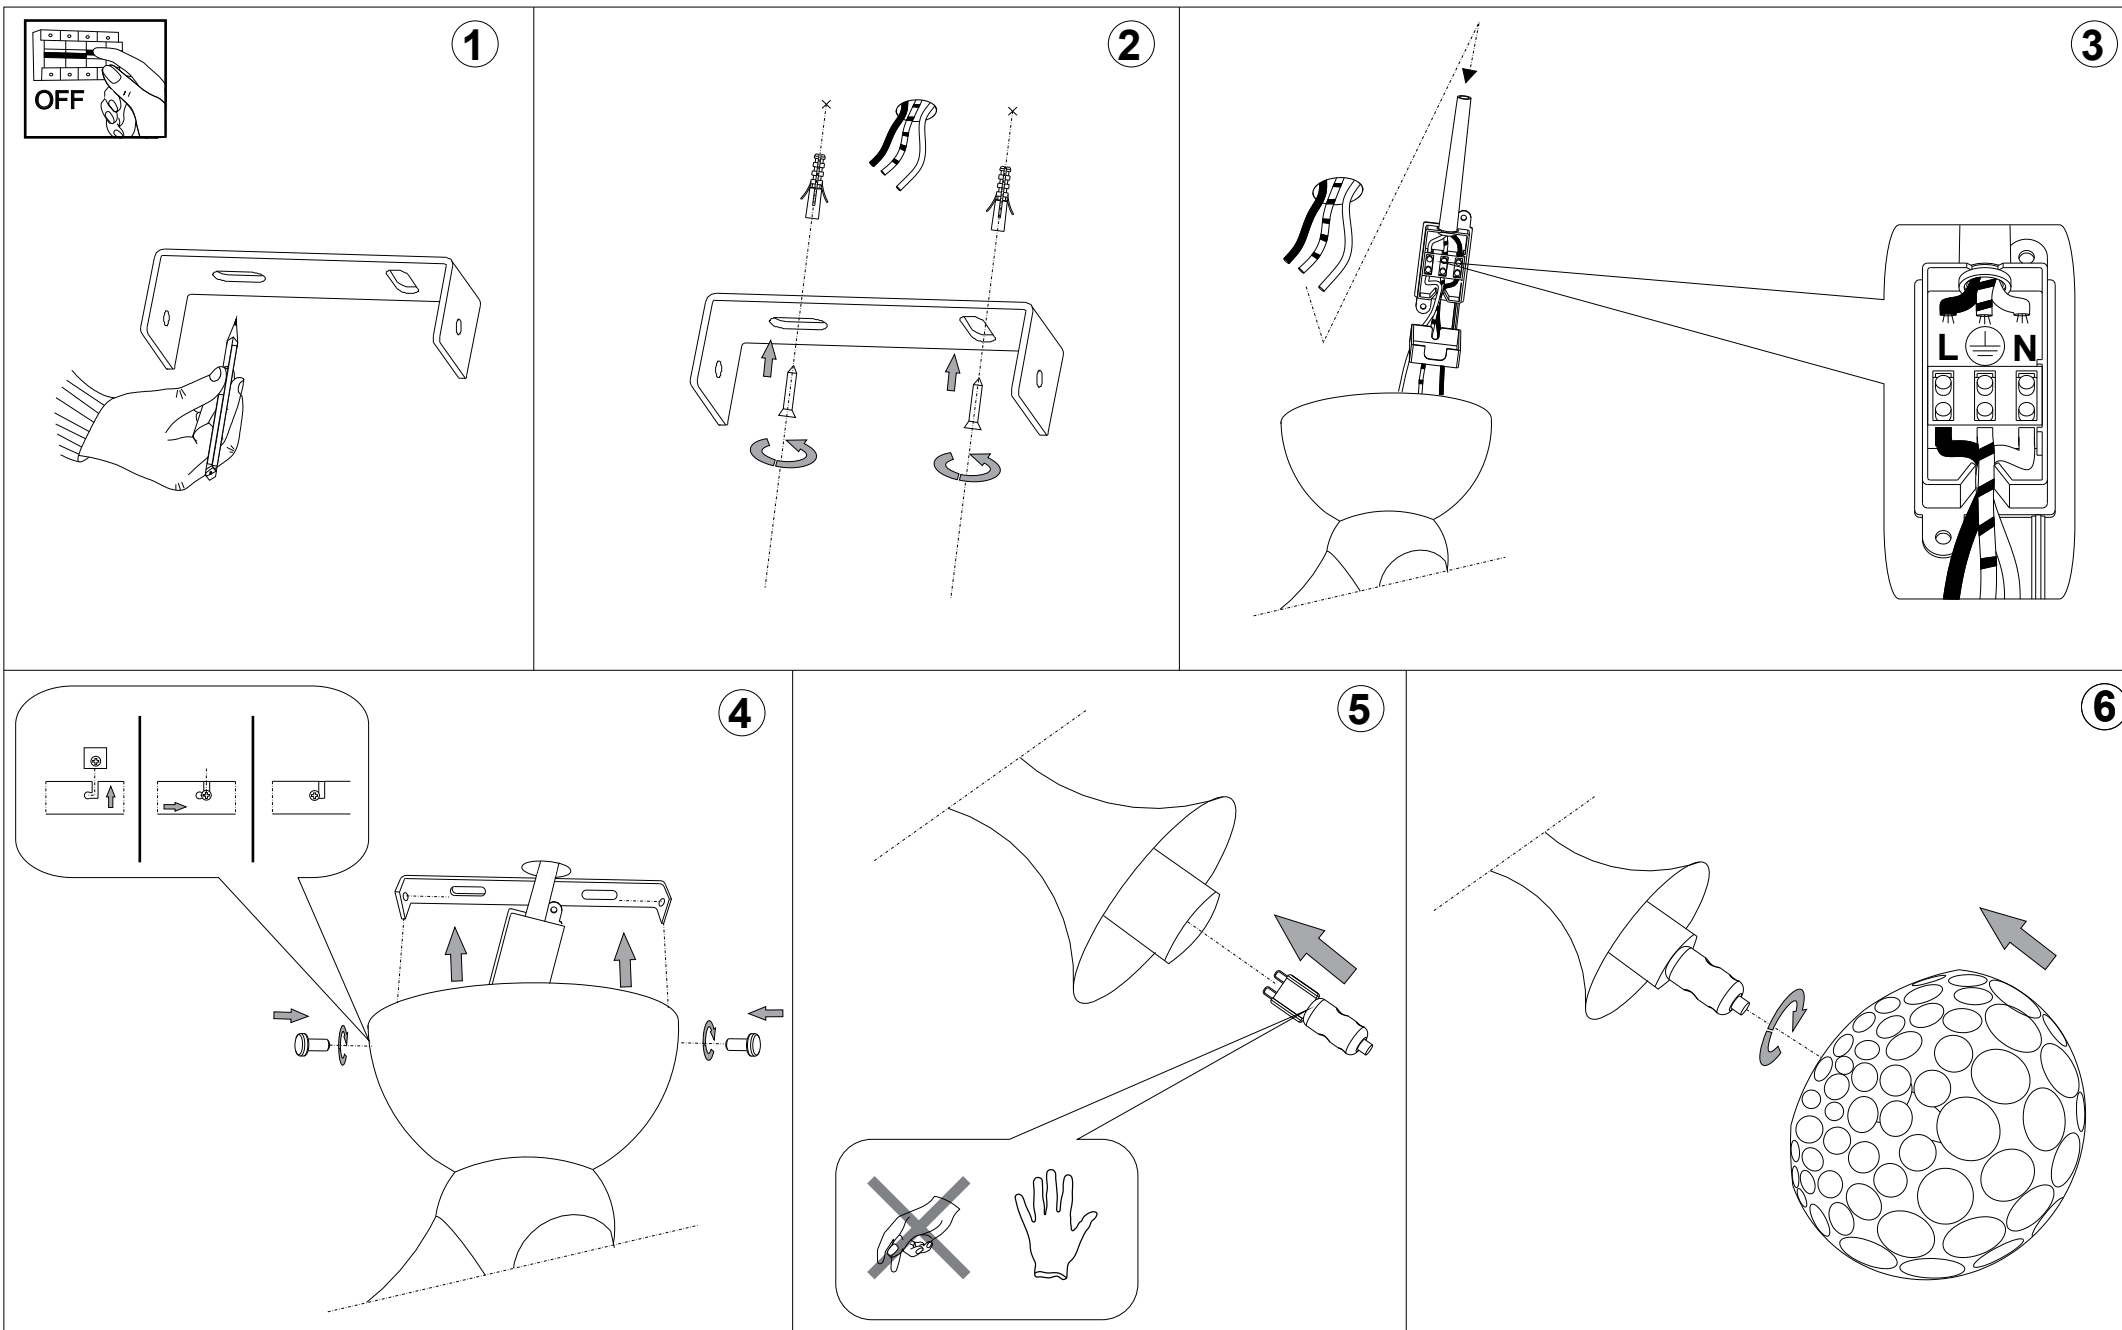

ESEGUIRE LE OPERAZIONI DI MONTAGGIO, SEGUENDO L'ORDINE NUMERICO PROGRESSIVO.
FOLLOW THE ASSEMBLY INSTRUCTIONS BY READING THE NUMERICAL PROGRESSION

La sicurezza di questo apparecchio è garantita solo con l'uso appropriato di queste istruzioni pertanto è necessario conservarle.
The safety and reliability are guaranteed only when installation instructions are properly followed. Please retain this instruction sheet for future reference.