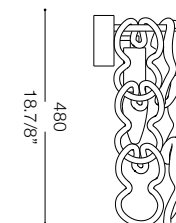

IDEAL LUX[®]

Alba AP2

Lampada da parete
Wall lamp
Applique
Wandleuchte
Lámpara de pared
Настенные светильники

max 2 x 40W E14 / 240V
- 8021696020372 CROMO

280
11"

480
18.7/8"

130
5.1/8"

IDEAL LUX[®]

IDEAL LUX s.r.l.
Via Taglio Destro 32
30035 Mirano (VE) Italy
WWW.ideal-lux.com

IDEAL LUX Warehouse
Via delle Industrie, 8/D
30036 Santa Maria di Sala (Venezia)
8.00 - 12.00 / 13.30 - 17.00

ESEGUIRE LE OPERAZIONI DI MONTAGGIO, SEGUENDO L'ORDINE NUMERICO PROGRESSIVO.
FOLLOW THE ASSEMBLY INSTRUCTIONS BY READING THE NUMERICAL PROGRESSION