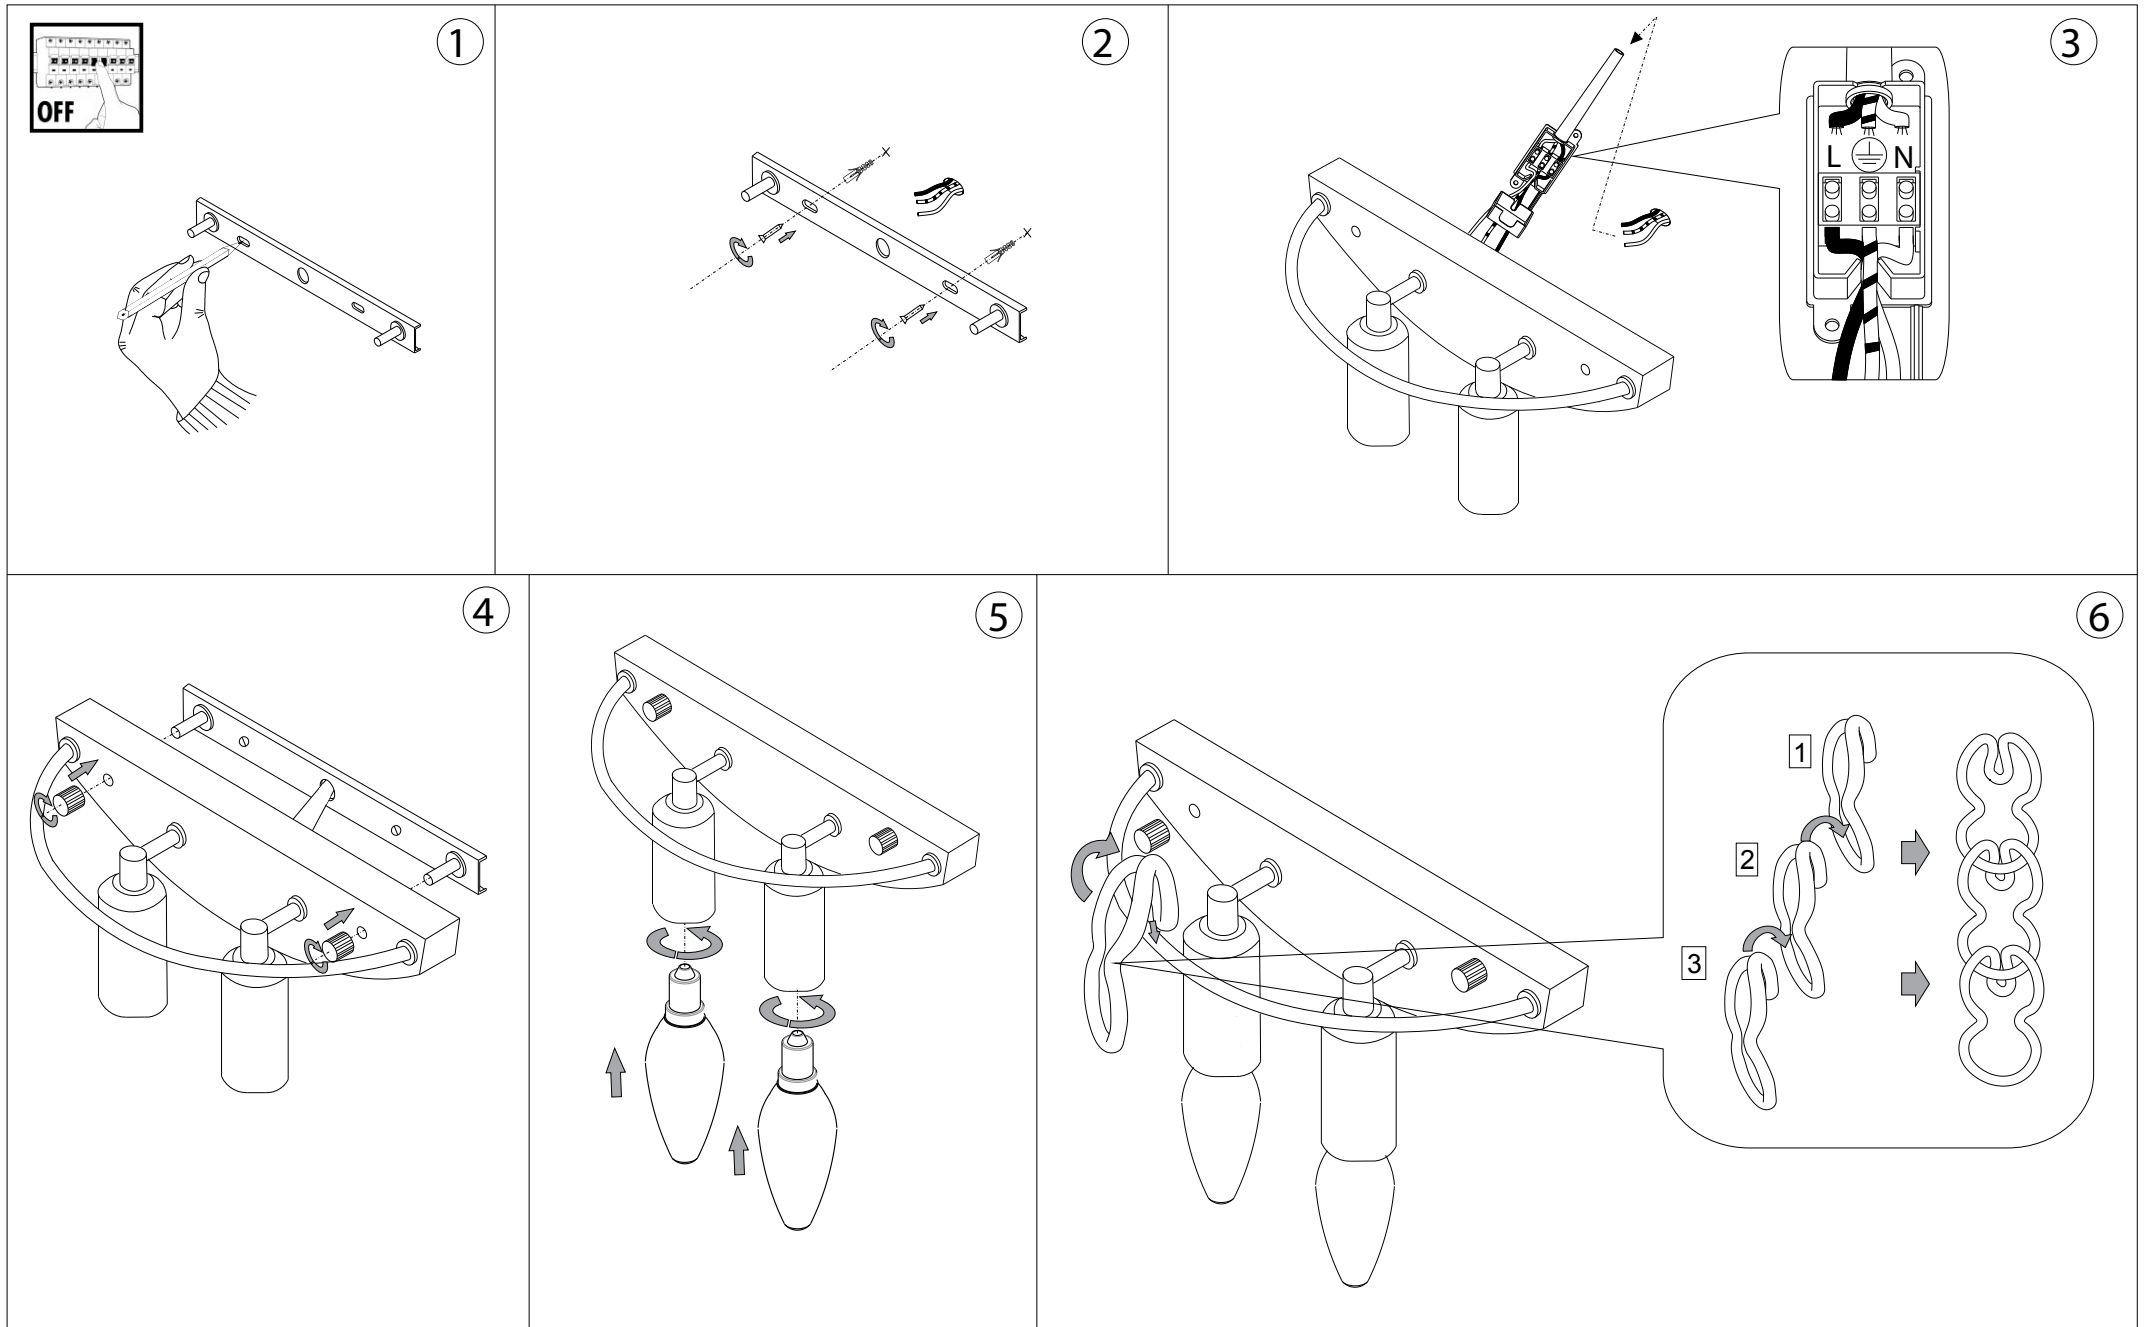

IDEAL LUX[®]

Alba AP2

Lampada da parete
Wall lamp
Applique
Wandleuchte
Lámpara de pared
Настенные светильники

max 2 x 40W E14 / 240V
- 8021696020372 CROMO

280
11"

480
18.7/8"

130
5.1/8"

IDEAL LUX[®]

IDEAL LUX s.r.l.
Via Taglio Destro 32
30035 Mirano (VE) Italy
WWW.ideal-lux.com

IDEAL LUX Warehouse
Via delle Industrie, 8/D
30036 Santa Maria di Sala (Venezia)
8.00 - 12.00 / 13.30 - 17.00

ESEGUIRE LE OPERAZIONI DI MONTAGGIO, SEGUENDO L'ORDINE NUMERICO PROGRESSIVO.
FOLLOW THE ASSEMBLY INSTRUCTIONS BY READING THE NUMERICAL PROGRESSION