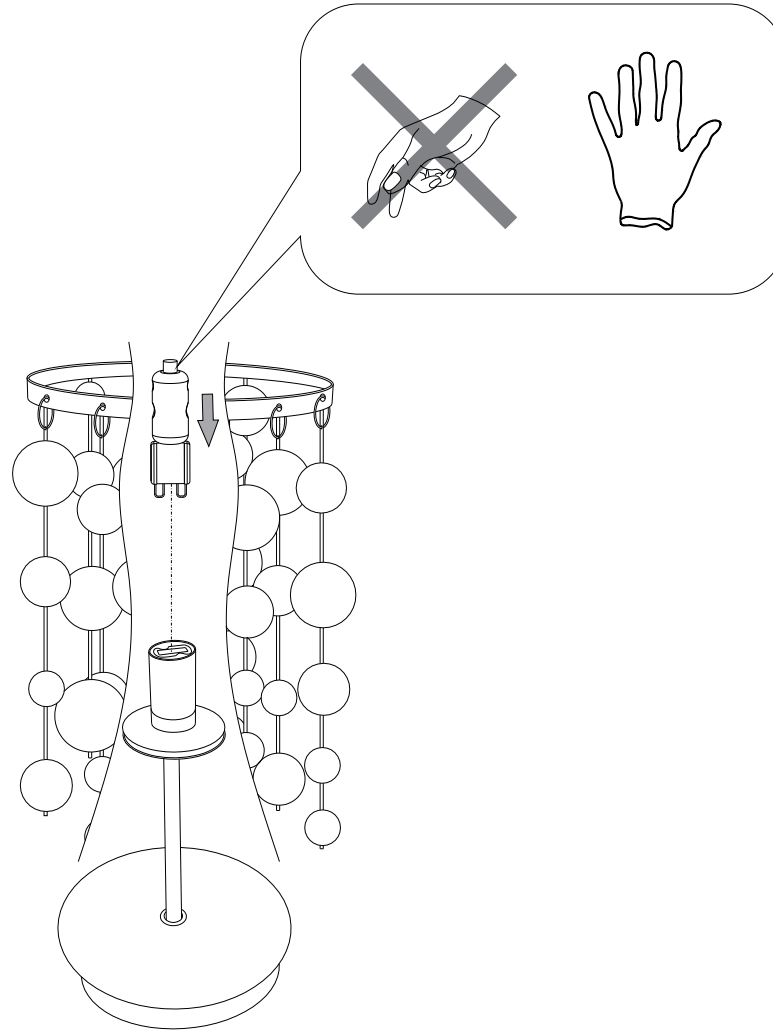

ESEGUIRE LE OPERAZIONI DI MONTAGGIO, SEGUENDO L'ORDINE NUMERICO PROGRESSIVO.
FOLLOW THE ASSEMBLY INSTRUCTIONS BY READING THE NUMERICAL PROGRESSION

1

2

3

4

La sicurezza di questo apparecchio è garantita solo con l'uso appropriato di queste istruzioni pertanto è necessario conservarle.
The safety and reliability are guaranteed only when installation instructions are properly followed. Please retain this instruction sheet for future reference.