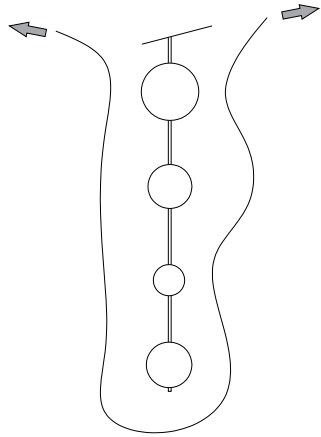

ESEGUIRE LE OPERAZIONI DI MONTAGGIO, SEGUENDO L'ORDINE NUMERICO PROGRESSIVO.
FOLLOW THE ASSEMBLY INSTRUCTIONS BY READING THE NUMERICAL PROGRESSION

1

2

3

4

La sicurezza di questo apparecchio è garantita solo con l'uso appropriato di queste istruzioni pertanto è necessario conservarle.
The safety and reliability are guaranteed only when installation instructions are properly followed. Please retain this instruction sheet for future reference.