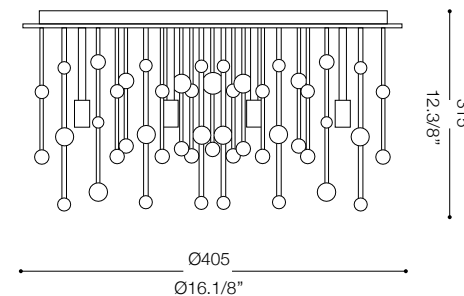

Neve PL8

Lampada da soffitto
Ceiling lamp
Plafonnier
Deckenleuchte
Lámpara de techo
Потолочные светильники

max 8 x 40W G9 / 240V
- 8021696101170 BIANCO
- 8021696022222 CROMO

➔

ESEGUIRE LE OPERAZIONI DI MONTAGGIO, SEGUENDO L'ORDINE NUMERICO PROGRESSIVO.
FOLLOW THE ASSEMBLY INSTRUCTIONS BY READING THE NUMERICAL PROGRESSION