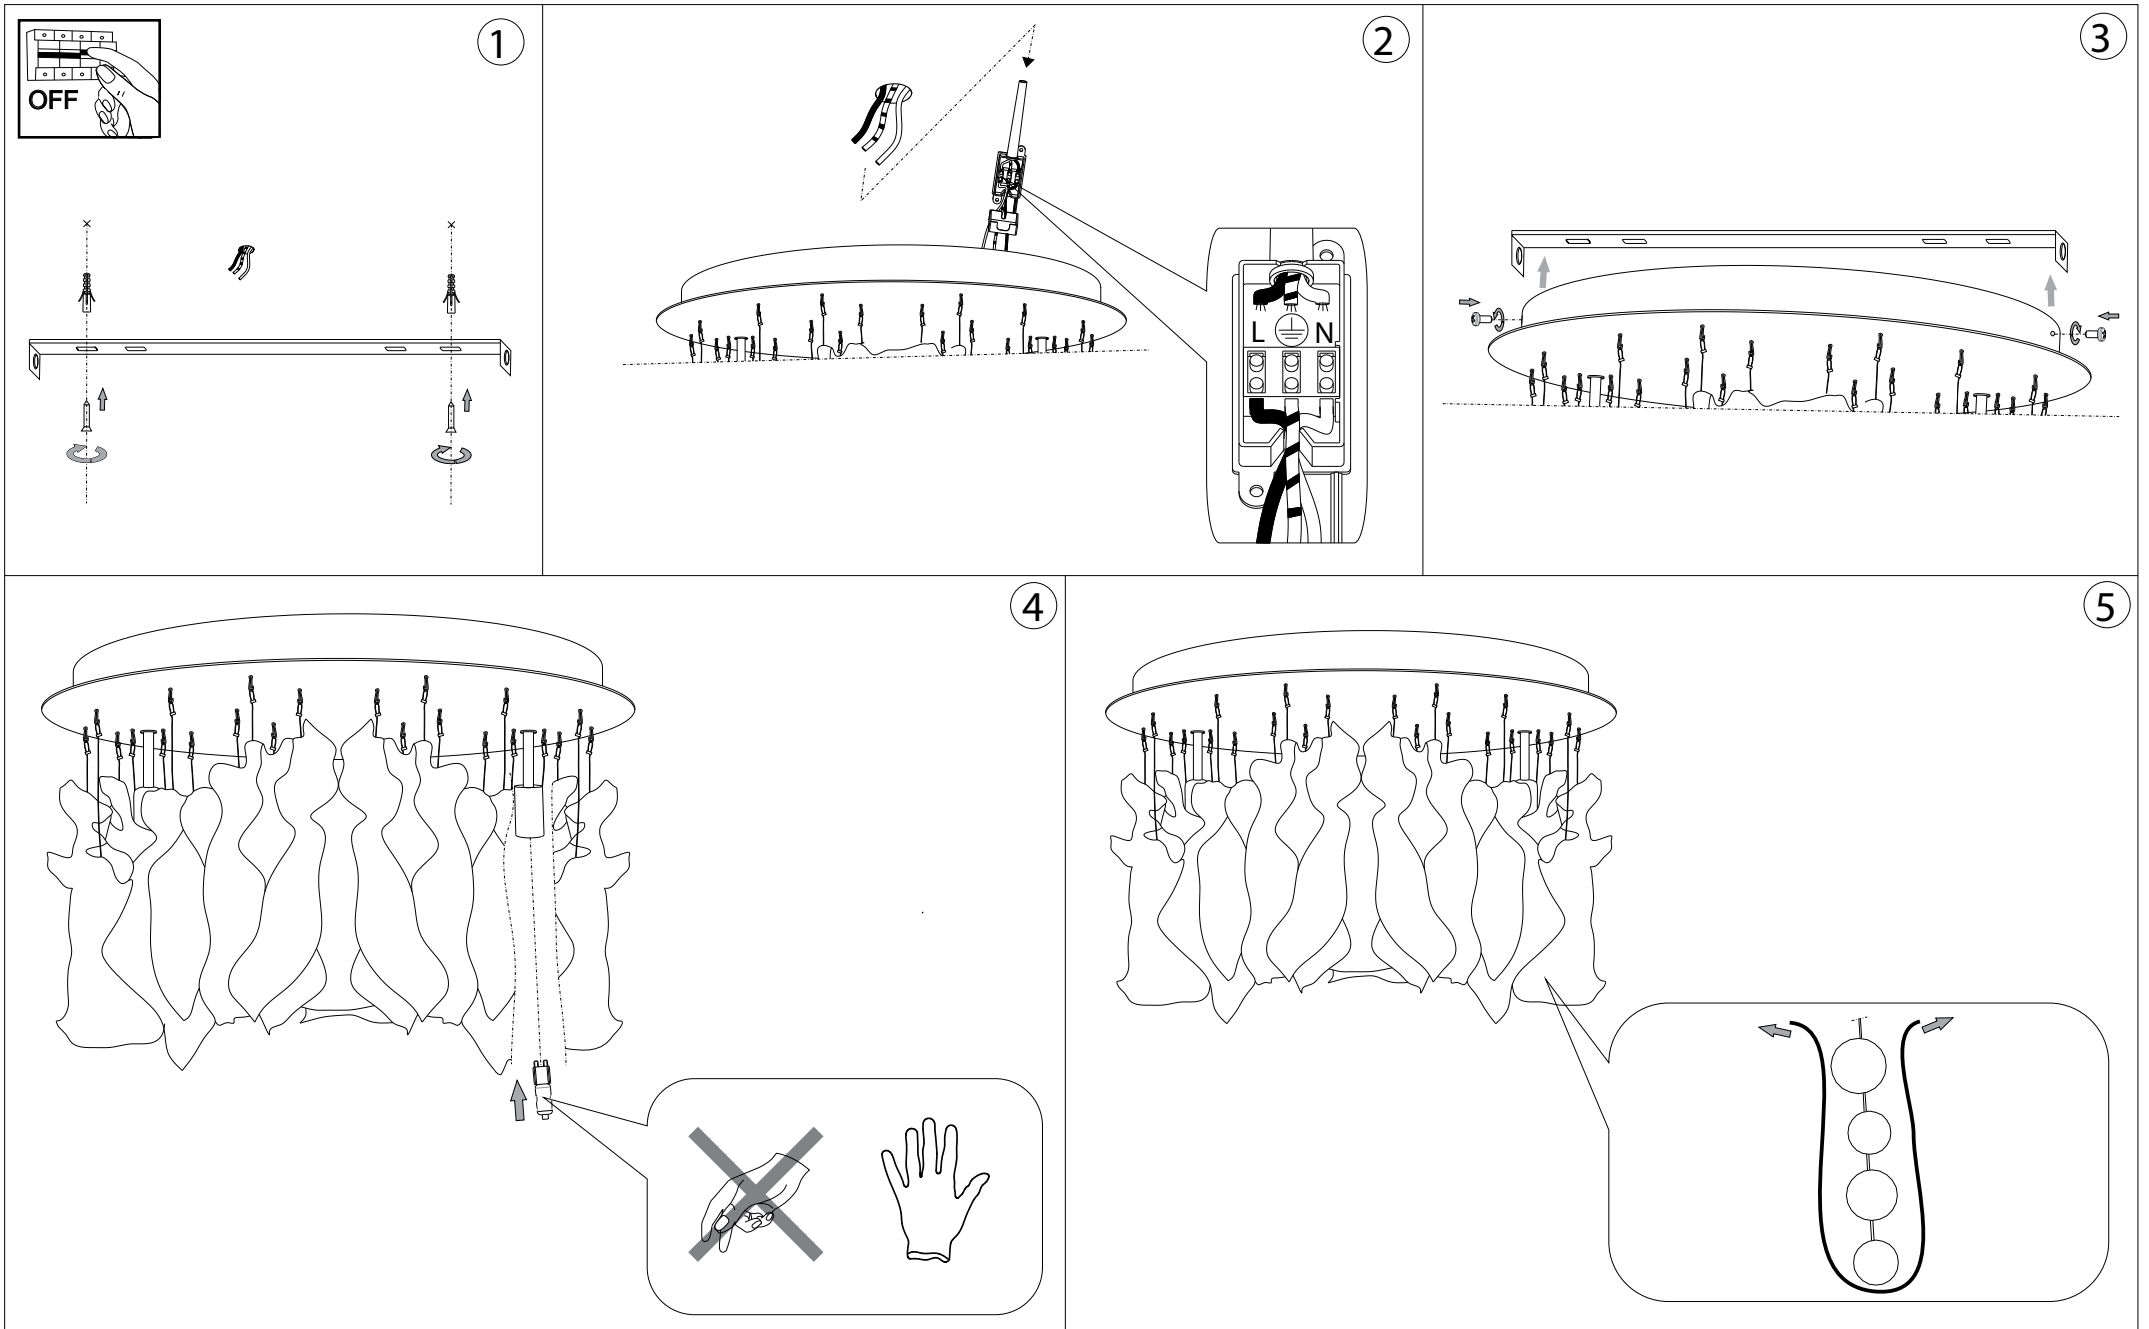

Neve PL8

Lampada da soffitto
Ceiling lamp
Plafonnier
Deckenleuchte
Lámpara de techo
Потолочные светильники

max 8 x 40W G9 / 240V
- 8021696101170 BIANCO
- 8021696022222 CROMO

➔

ESEGUIRE LE OPERAZIONI DI MONTAGGIO, SEGUENDO L'ORDINE NUMERICO PROGRESSIVO.
FOLLOW THE ASSEMBLY INSTRUCTIONS BY READING THE NUMERICAL PROGRESSION