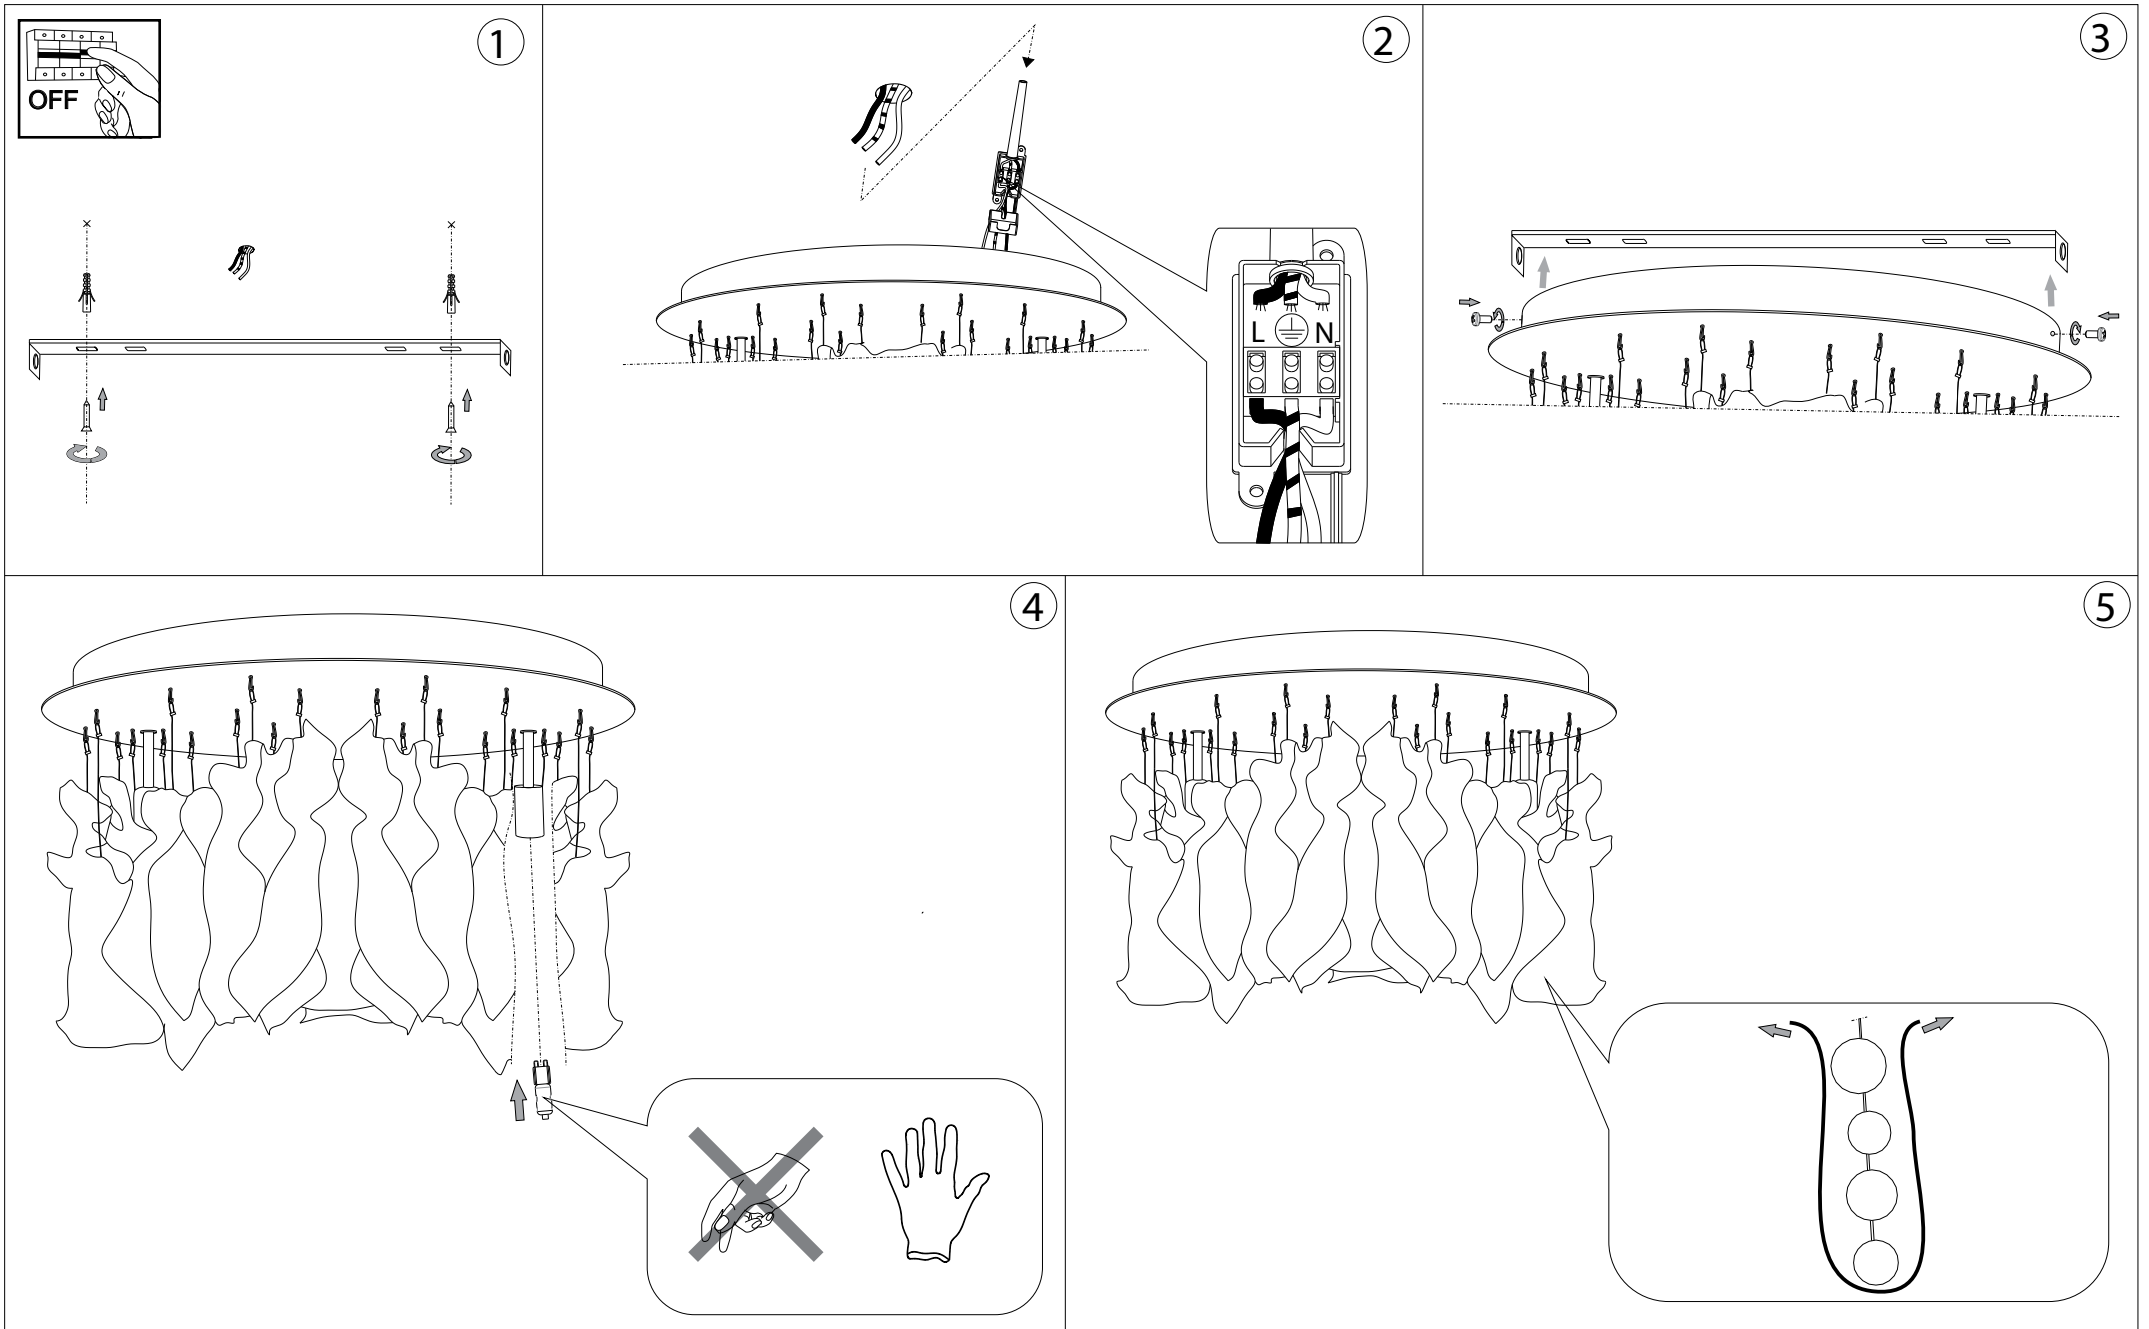

## Neve PL5

Lampada da soffitto  
Ceiling lamp  
Plafonnier  
Deckenleuchte  
Lámpara de techo  
Потолочные светильники

max 5 x 40W G9 / 240V  
- 8021696094687 CROMO

➔

**ESEGUIRE LE OPERAZIONI DI MONTAGGIO, SEGUENDO L'ORDINE NUMERICO PROGRESSIVO.**  
**FOLLOW THE ASSEMBLY INSTRUCTIONS BY READING THE NUMERICAL PROGRESSION**