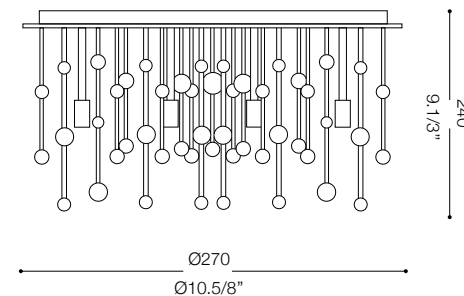

## Neve PL5

Lampada da soffitto  
Ceiling lamp  
Plafonnier  
Deckenleuchte  
Lámpara de techo  
Потолочные светильники

max 5 x 40W G9 / 240V  
- 8021696094687 CROMO

➔

**ESEGUIRE LE OPERAZIONI DI MONTAGGIO, SEGUENDO L'ORDINE NUMERICO PROGRESSIVO.**  
**FOLLOW THE ASSEMBLY INSTRUCTIONS BY READING THE NUMERICAL PROGRESSION**