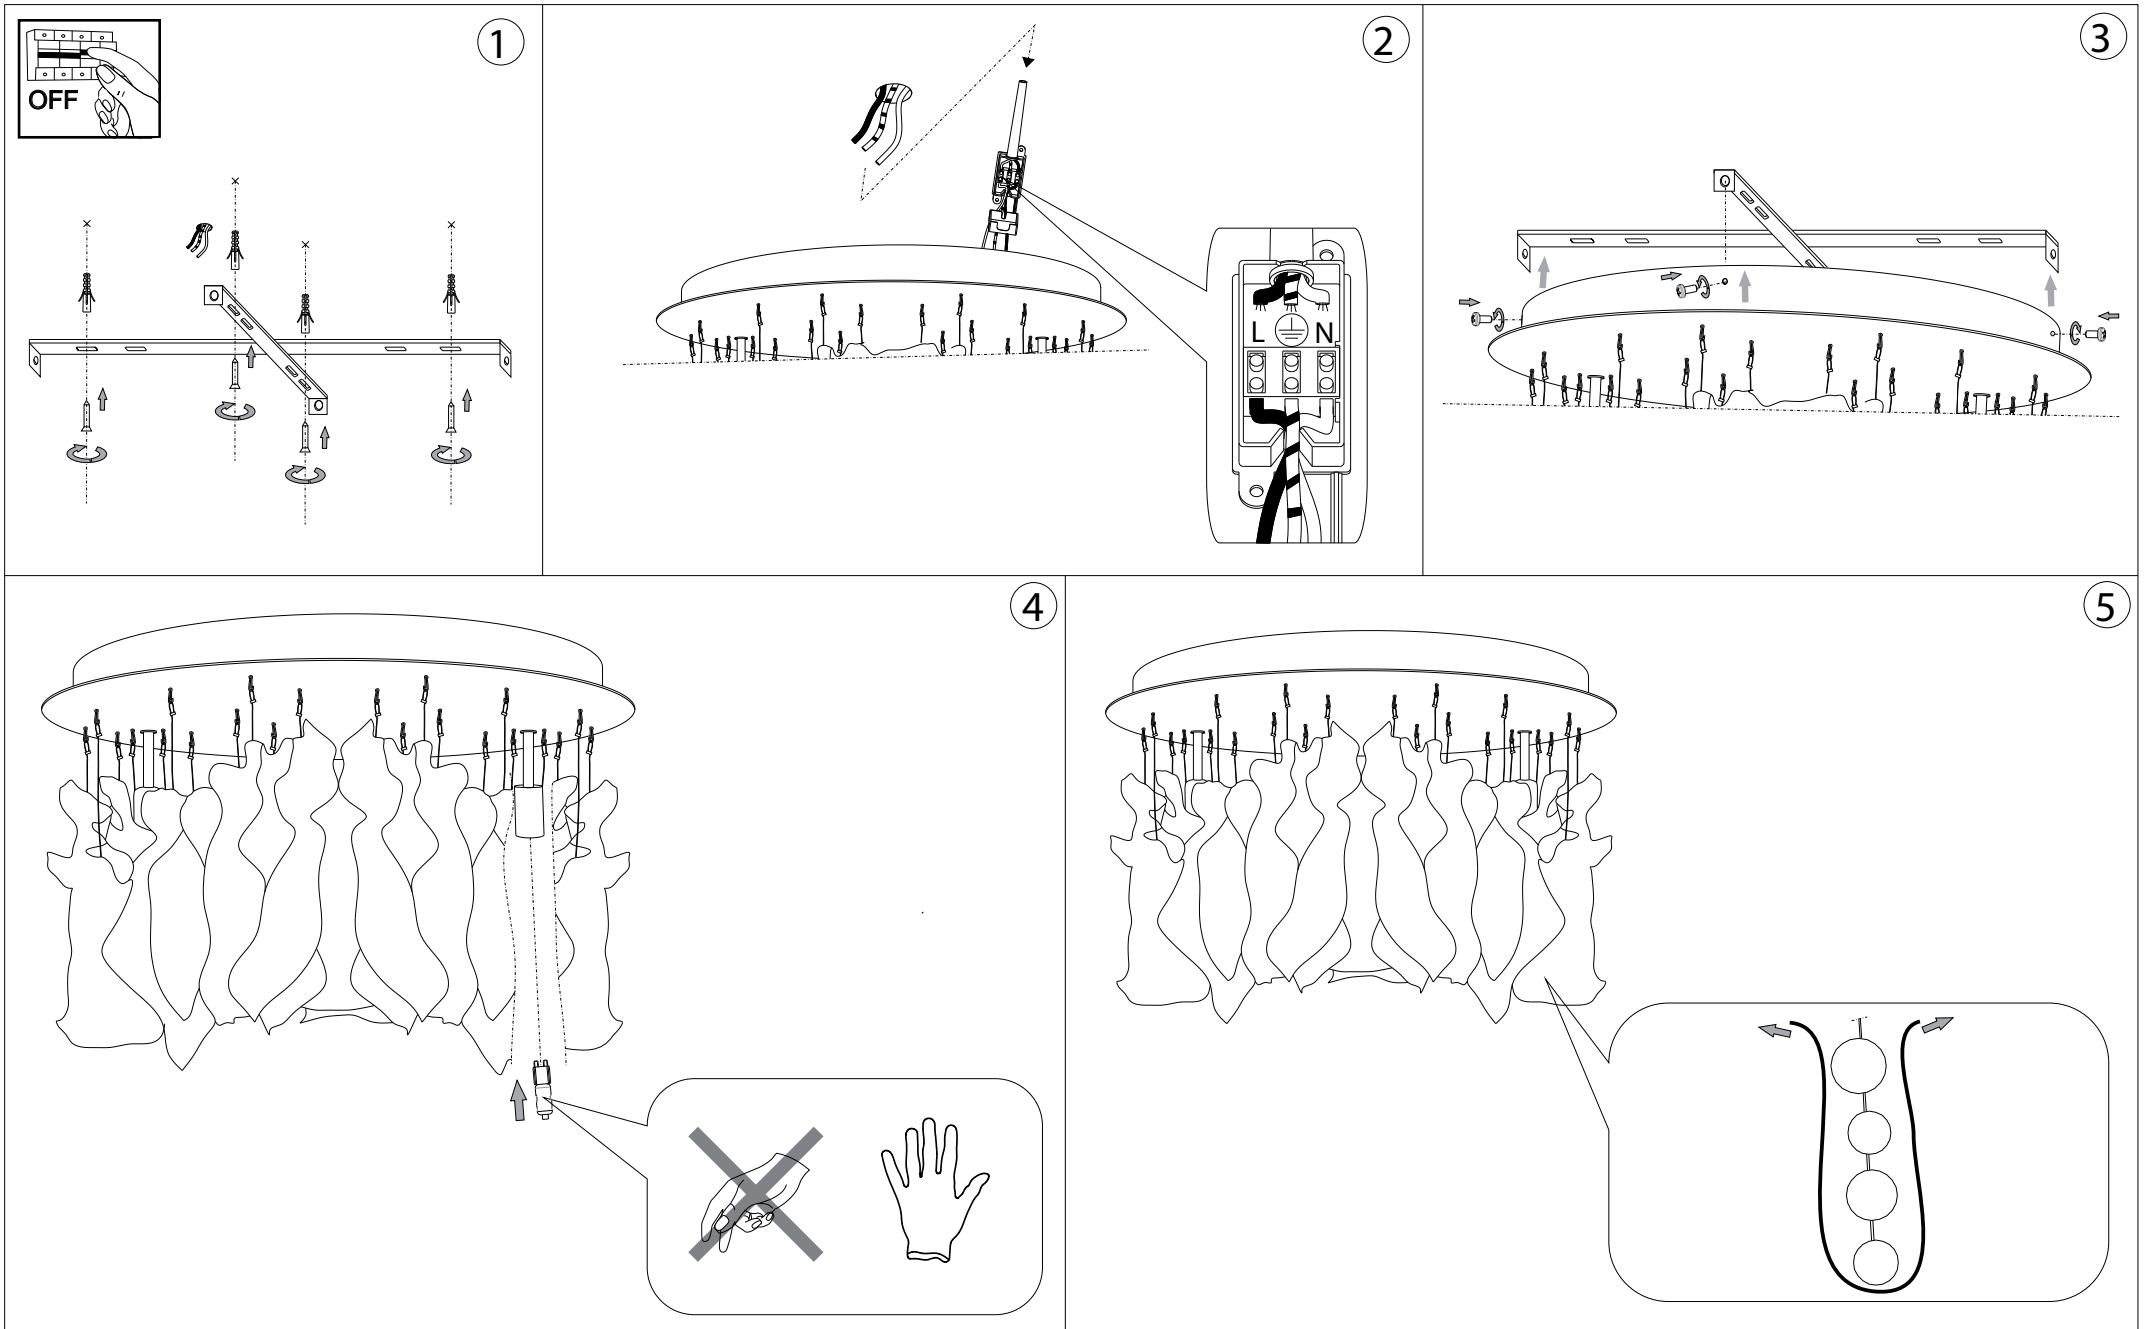

Neve PL15

Lampada da soffitto
 Ceiling lamp
 Plafonnier
 Deckenleuchte
 Lámpara de techo
 Потолочные светильники

max 15 x 40W G9 / 240V
 - 8021696101194 BIANCO
 - 8021696030784 CROMO

ESEGUIRE LE OPERAZIONI DI MONTAGGIO, SEGUENDO L'ORDINE NUMERICO PROGRESSIVO.
FOLLOW THE ASSEMBLY INSTRUCTIONS BY READING THE NUMERICAL PROGRESSION