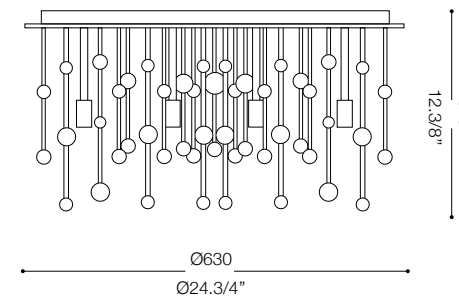

Neve PL12

Lampada da soffitto
Ceiling lamp
Plafonnier
Deckenleuchte
Lámpara de techo
Потолочные светильники

max 12 x 40W G9 / 240V
- 8021696101187 BIANCO
- 8021696022239 CROMO

ESEGUIRE LE OPERAZIONI DI MONTAGGIO, SEGUENDO L'ORDINE NUMERICO PROGRESSIVO.
FOLLOW THE ASSEMBLY INSTRUCTIONS BY READING THE NUMERICAL PROGRESSION