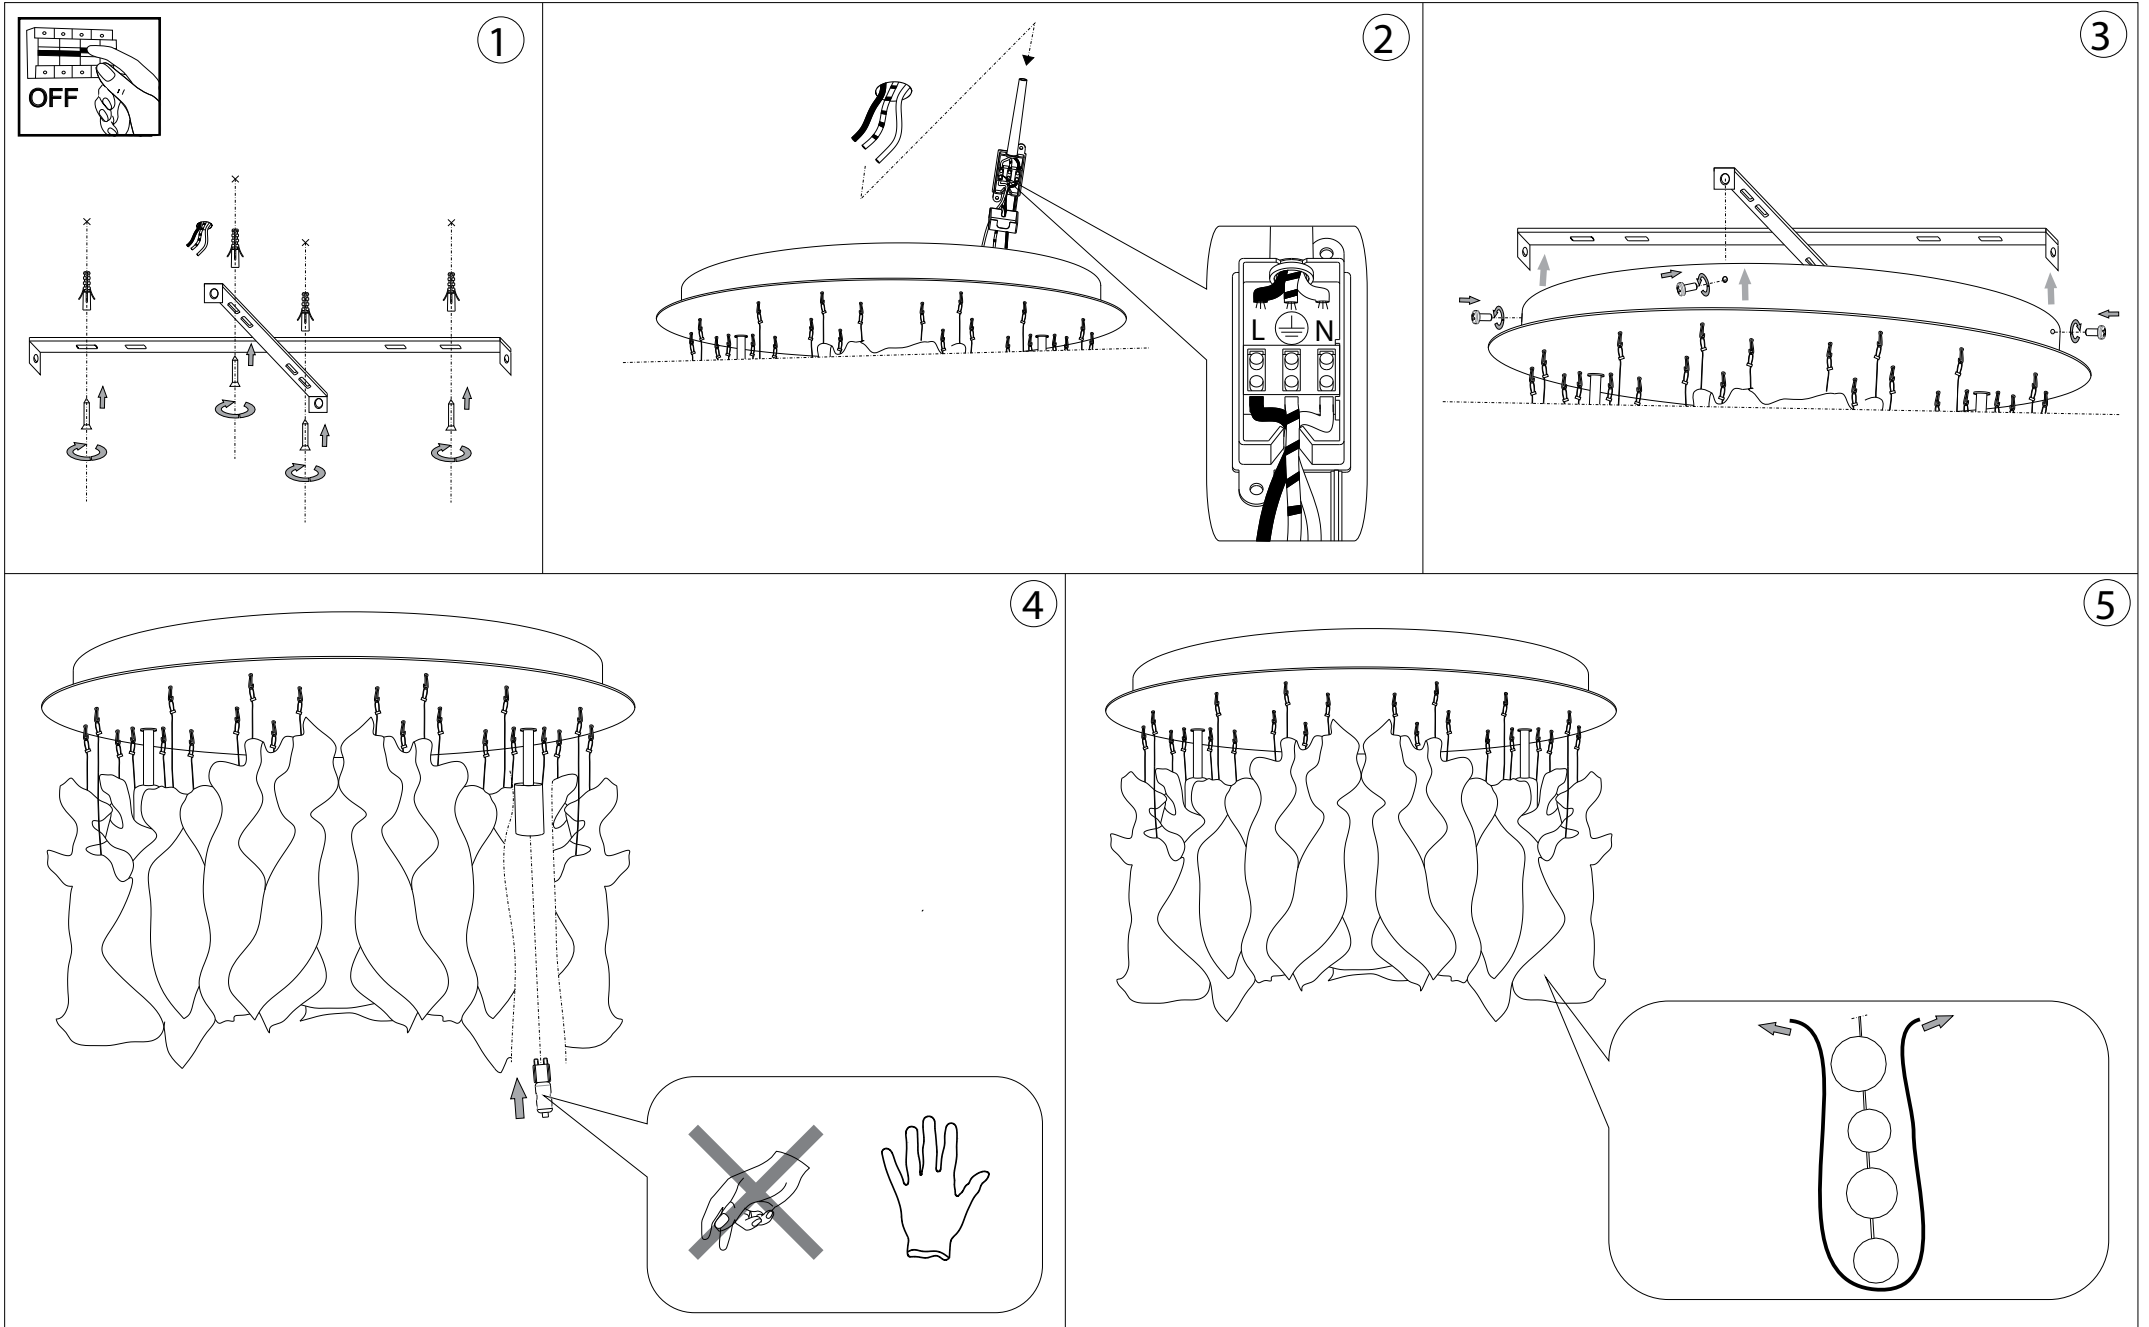

Neve PL12

Lampada da soffitto
Ceiling lamp
Plafonnier
Deckenleuchte
Lámpara de techo
Потолочные светильники

max 12 x 40W G9 / 240V
- 8021696101187 BIANCO
- 8021696022239 CROMO

ESEGUIRE LE OPERAZIONI DI MONTAGGIO, SEGUENDO L'ORDINE NUMERICO PROGRESSIVO.
FOLLOW THE ASSEMBLY INSTRUCTIONS BY READING THE NUMERICAL PROGRESSION