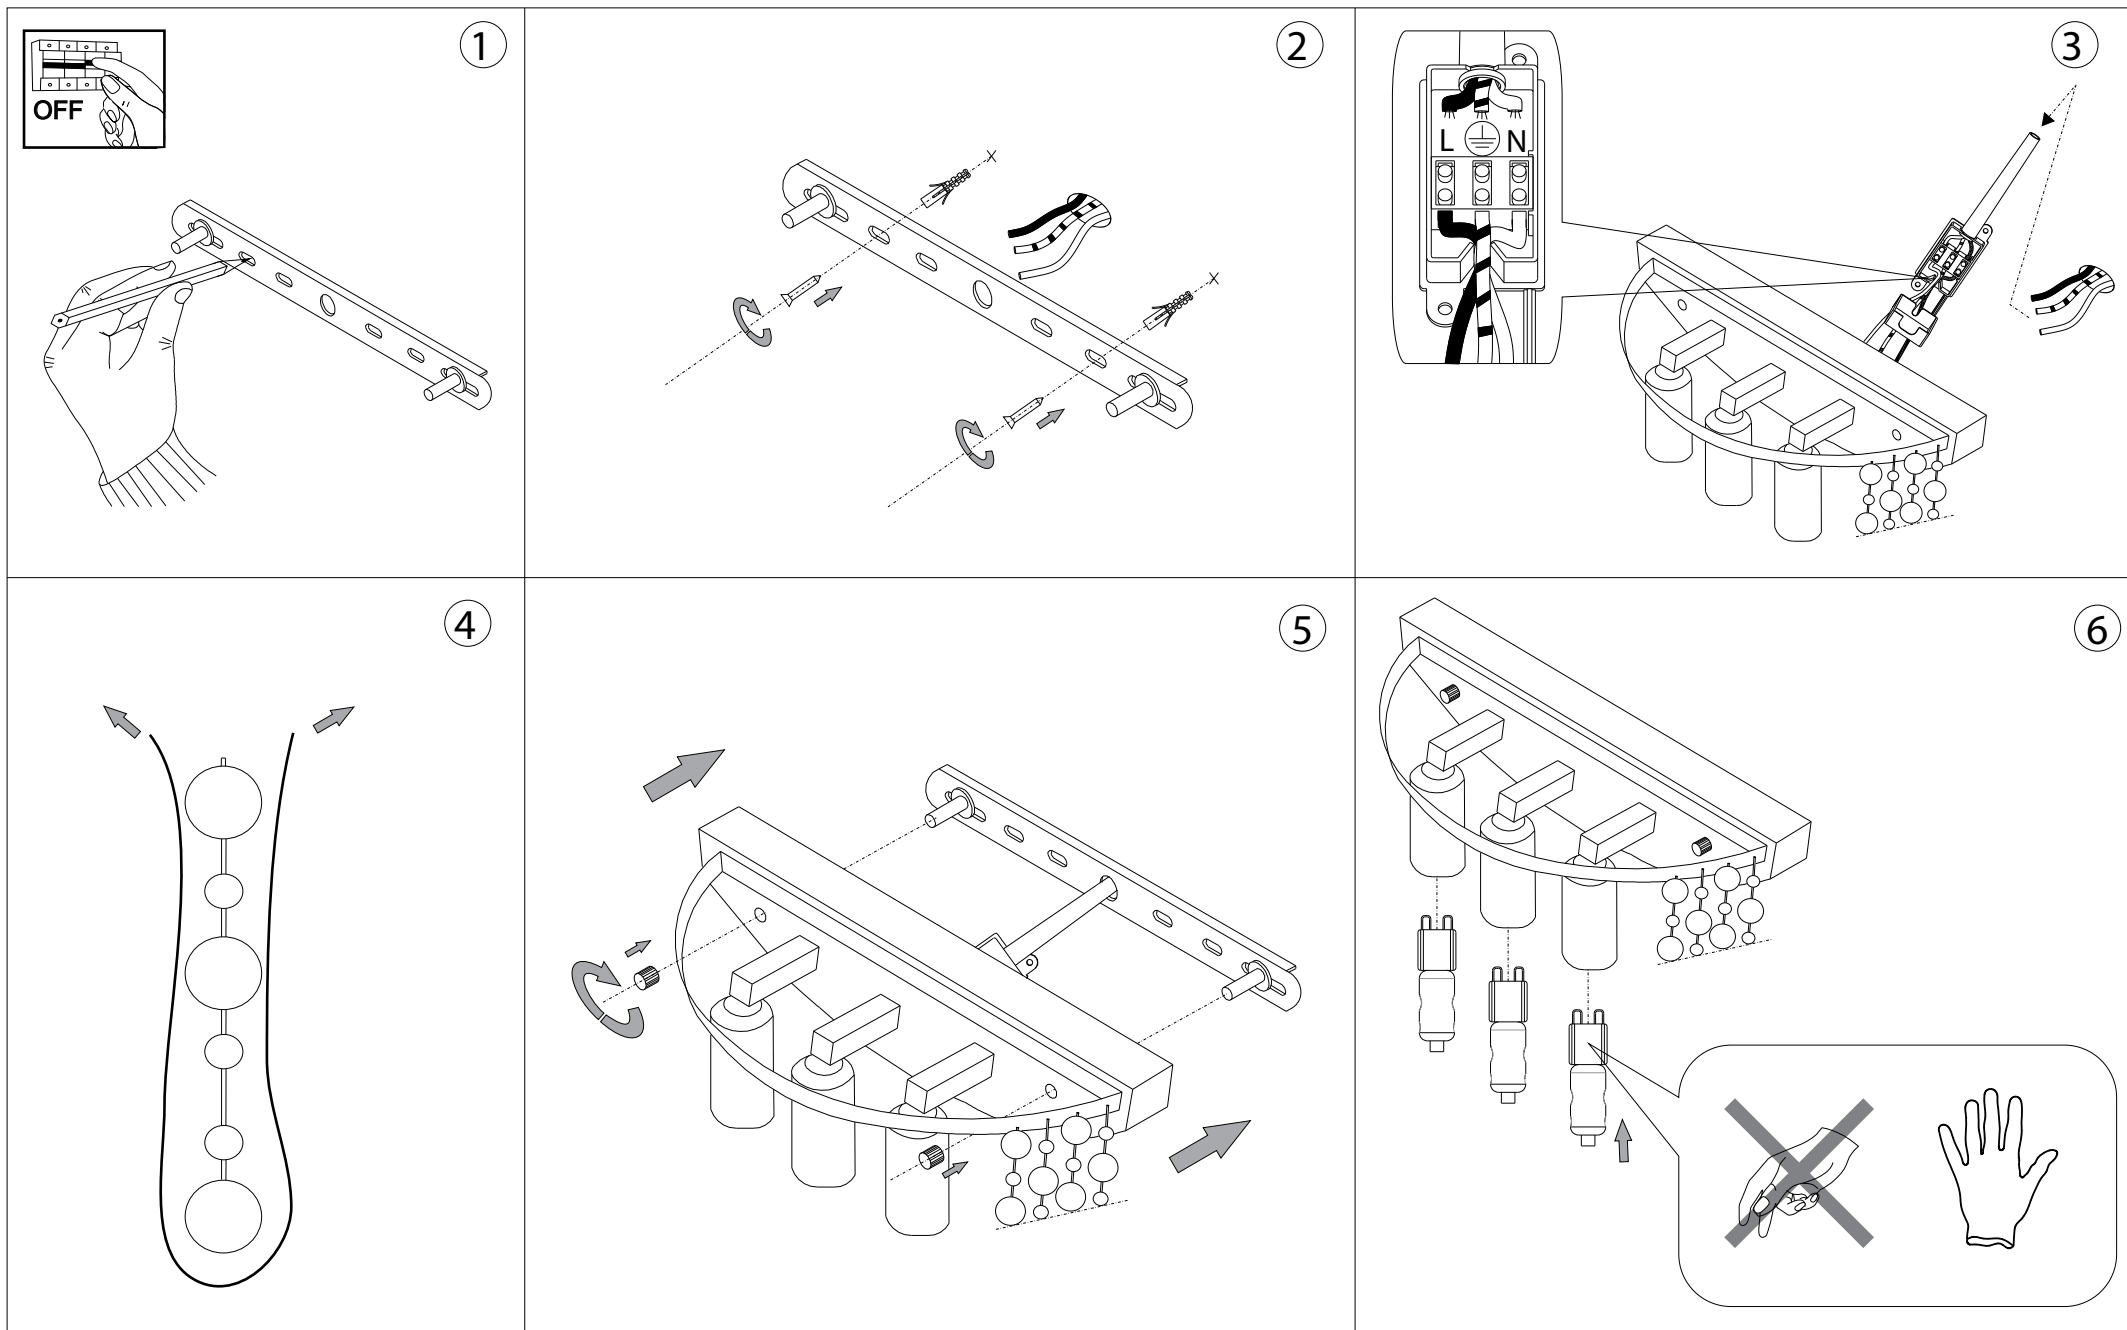

ESEGUIRE LE OPERAZIONI DI MONTAGGIO, SEGUENDO L'ORDINE NUMERICO PROGRESSIVO.
FOLLOW THE ASSEMBLY INSTRUCTIONS BY READING THE NUMERICAL PROGRESSION

La sicurezza di questo apparecchio è garantita solo con l'uso appropriato di queste istruzioni pertanto è necessario conservarle.
The safety and reliability are guaranteed only when installation instructions are properly followed. Please retain this instruction sheet for future reference.