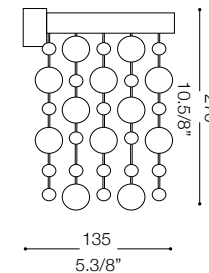

## Neve AP3

Lampada da parete  
Wall lamp  
Applique  
Wandleuchte  
Lámpara de pared  
Настенные светильники

max 3 x 40W G9 / 240V  
- 8021696033938 CROMO