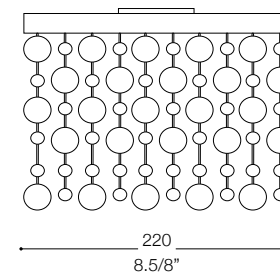

## Neve AP3

Lampada da parete  
Wall lamp  
Applique  
Wandleuchte  
Lámpara de pared  
Настенные светильники

max 3 x 40W G9 / 240V  
- 8021696033938 CROMO