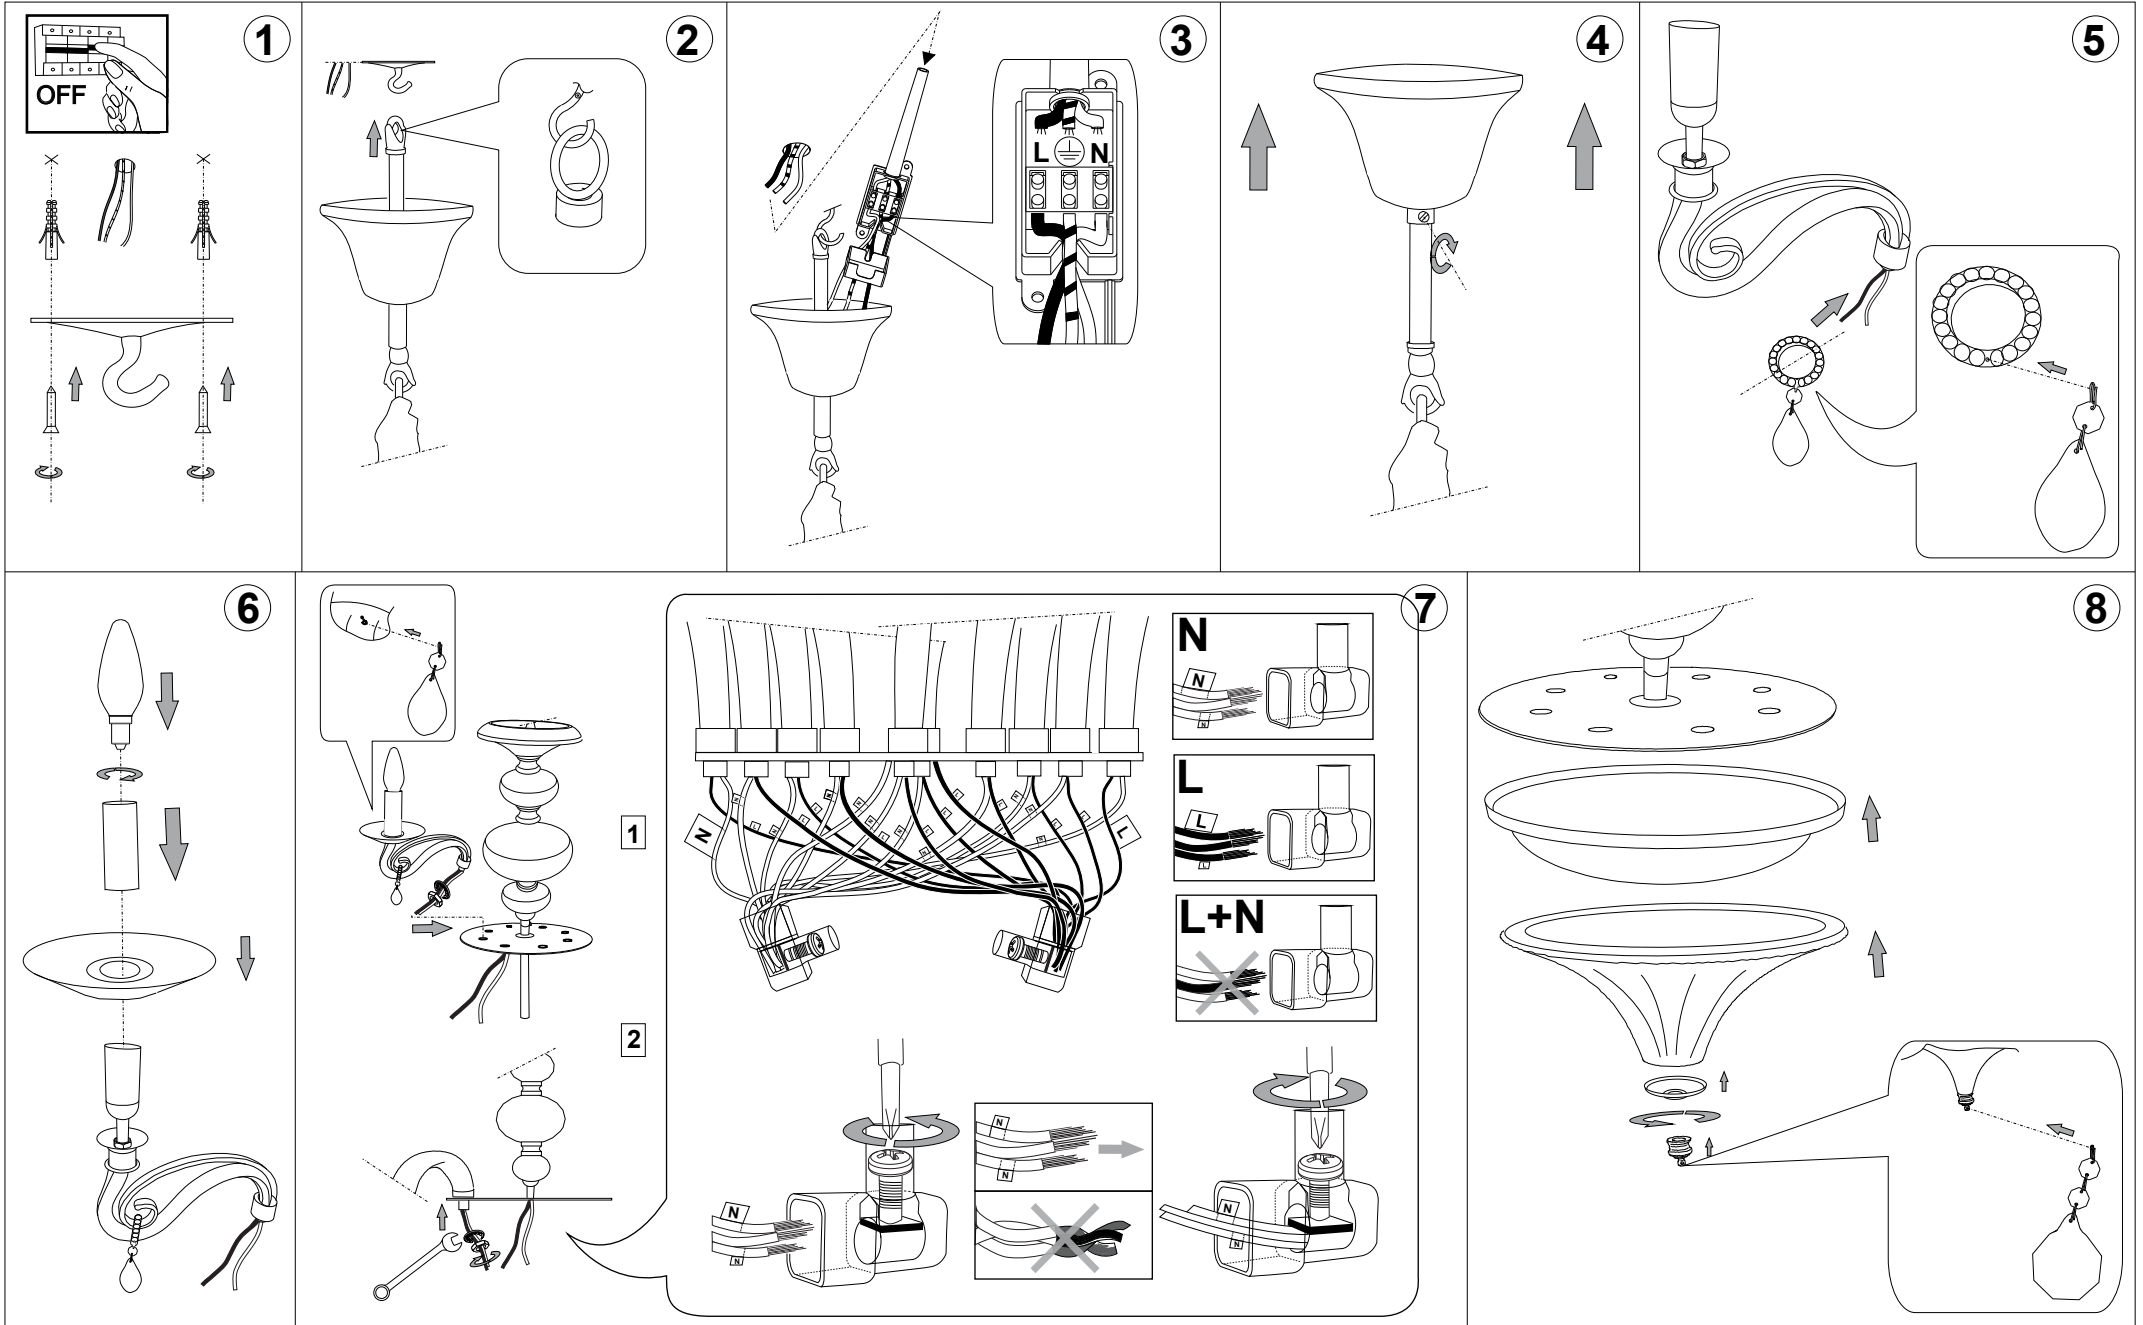

IDEAL LUX[®]

IDEAL LUX s.r.l.
Via Taglio Destro 32
30035 Mirano (VE) Italy
WWW.ideal-lux.com

IDEAL LUX Warehouse
Via delle Industrie, 8/D
30036 Santa Maria di Sala (Venezia)
8.00 - 12.00 / 13.30 - 17.00

ESEGUIRE LE OPERAZIONI DI MONTAGGIO, SEGUENDO L'ORDINE NUMERICO PROGRESSIVO.
FOLLOW THE ASSEMBLY INSTRUCTIONS BY READING THE NUMERICAL PROGRESSION

L'installazione di questo apparecchio deve essere effettuata da personale qualificato
The lighting fitting should be installed by a qualified electrician