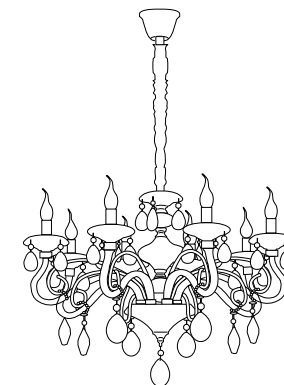

IDEAL LUX[®]

Negresco SP8

Lampada a sospensione
Suspension lamp
Suspension
Pendelleuchte
Lámpara colgante
Люстры и подвесы

max 8 x 40W E14 / 240V
- 8021696087764 TRASPARENTE

650 - 1100
25.1/3" - 43.5"

Ø760
Ø29.7/8"