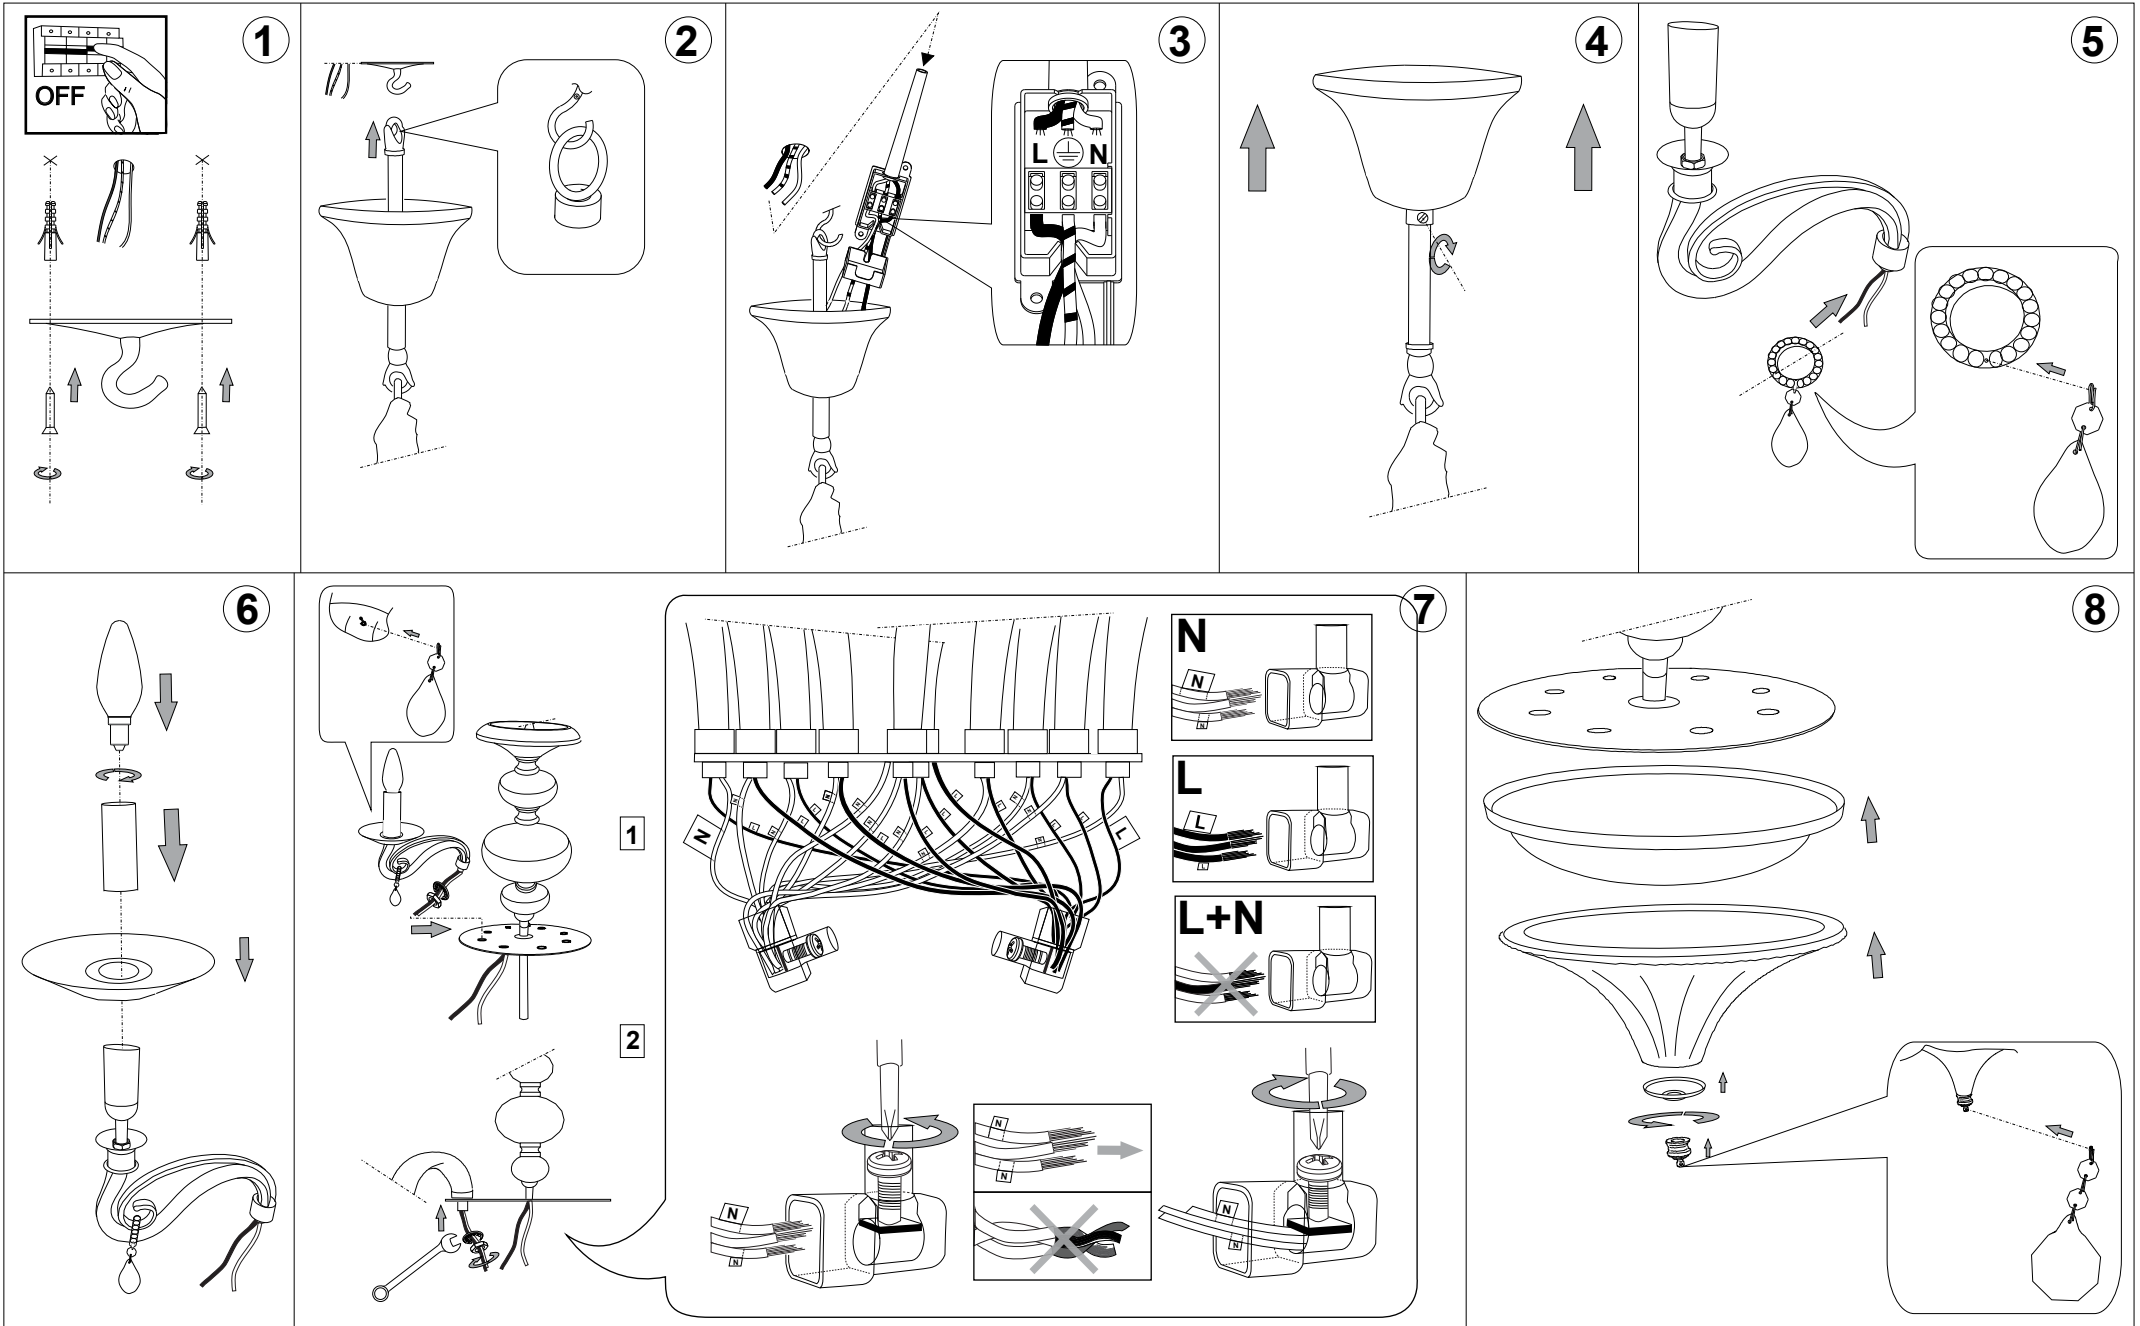

IDEAL LUX[®]

Negresco SP10

Lampada a sospensione
Suspension lamp
Suspension
Pendelleuchte
Lámpara colgante
Люстры и подвесы

max 10 x 40W E14 / 240V
- 8021696087764 TRASPARENTE

700 - 1100
27.1/2" - 43.5"

Ø850
Ø33.1/2"

IDEAL LUX[®]

IDEAL LUX s.r.l.
Via Taglio Destro 32
30035 Mirano (VE) Italy
WWW.ideal-lux.com

IDEAL LUX Warehouse
Via delle Industrie, 8/D
30036 Santa Maria di Sala (Venezia)
8.00 - 12.00 / 13.30 - 17.00

ESEGUIRE LE OPERAZIONI DI MONTAGGIO, SEGUENDO L'ORDINE NUMERICO PROGRESSIVO.
FOLLOW THE ASSEMBLY INSTRUCTIONS BY READING THE NUMERICAL PROGRESSION

L'installazione di questo apparecchio deve essere effettuata da personale qualificato
The lighting fitting should be installed by a qualified electrician