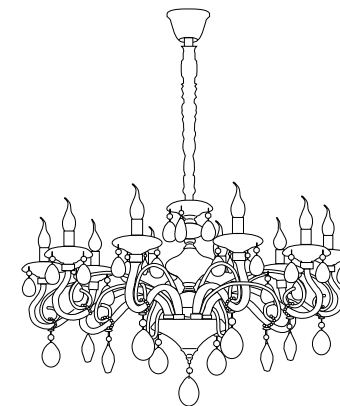

IDEAL LUX[®]

Negresco SP10

Lampada a sospensione
Suspension lamp
Suspension
Pendelleuchte
Lámpara colgante
Люстры и подвесы

max 10 x 40W E14 / 240V
- 8021696087764 TRASPARENTE

700 - 1100
27.1/2" - 43.5"

Ø850
Ø33.1/2"