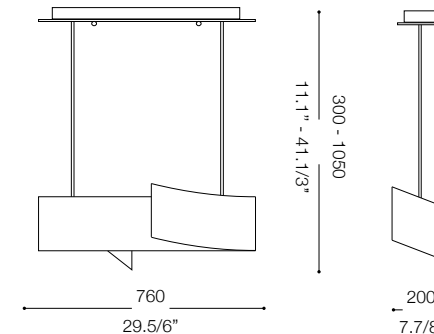

Nastrino SP4

Lampada a sospensione
Suspension lamp
Suspension
Pendelleuchte
Lámpara colgante
Люстры и подвесы

max 4 x 40W G9 / 240V
- 8021696088631 CROMO

ESEGUIRE LE OPERAZIONI DI MONTAGGIO, SEGUENDO L'ORDINE NUMERICO PROGRESSIVO.
FOLLOW THE ASSEMBLY INSTRUCTIONS BY READING THE NUMERICAL PROGRESSION