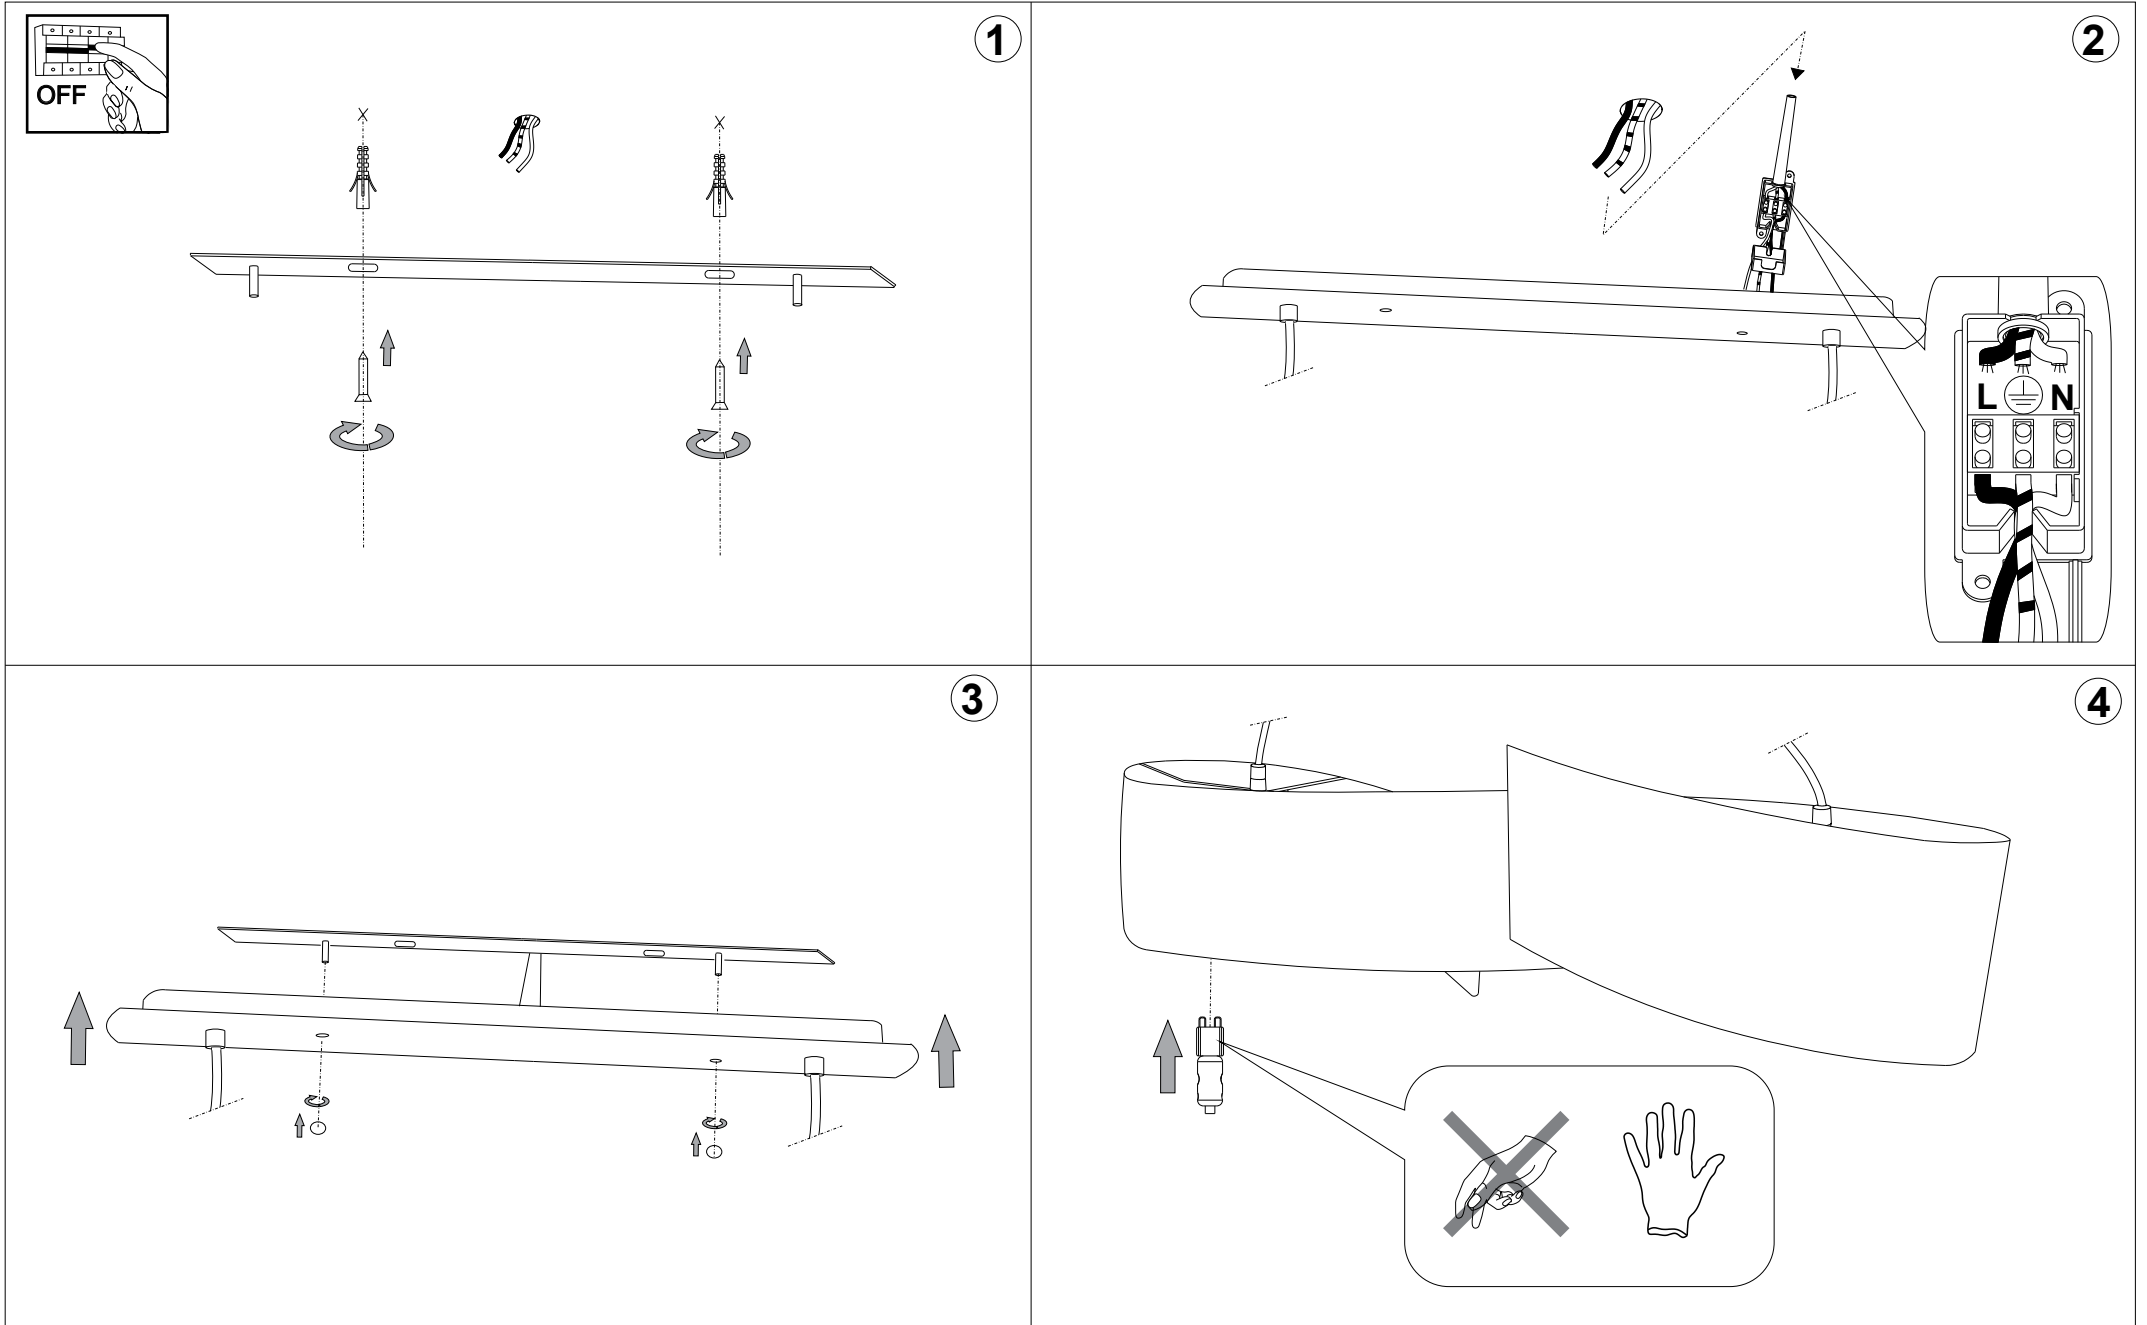

Nastrino SP4

Lampada a sospensione
Suspension lamp
Suspension
Pendelleuchte
Lámpara colgante
Люстры и подвесы

max 4 x 40W G9 / 240V
- 8021696088631 CROMO

ESEGUIRE LE OPERAZIONI DI MONTAGGIO, SEGUENDO L'ORDINE NUMERICO PROGRESSIVO.
FOLLOW THE ASSEMBLY INSTRUCTIONS BY READING THE NUMERICAL PROGRESSION