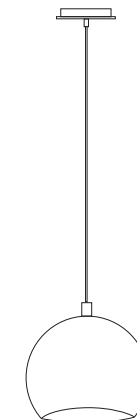

IDEAL LUX®

Mr Jack SP1 Small

Lampada a sospensione
 Suspension lamp
 Suspension
 Pendelleuchte
 Lámpara colgante
 Люстры и подвесы

max 1 x 40W GU10 / 240V
 - 8021696104157 BIANCO
 - 8021696116457 CROMO
 - 8021696104133 NERO

300 - 1200
 11.1" - 47.1/4"

Ø120
 Ø4.2/3"

IDEAL LUX®

IDEAL LUX s.r.l.
 Via Taglio Destro 32
 30035 Mirano (VE) Italy
 WWW.ideal-lux.com

IDEAL LUX Warehouse
 Via delle Industrie, 8/D
 30036 Santa Maria di Sala (Venezia)
 8.00 - 12.00 / 13.30 - 17.00

ESEGUIRE LE OPERAZIONI DI MONTAGGIO, SEGUENDO L'ORDINE NUMERICO PROGRESSIVO.
FOLLOW THE ASSEMBLY INSTRUCTIONS BY READING THE NUMERICAL PROGRESSION

L'installazione di questo apparecchio deve essere effettuata da personale qualificato
The lighting fitting should be installed by a qualified electrician