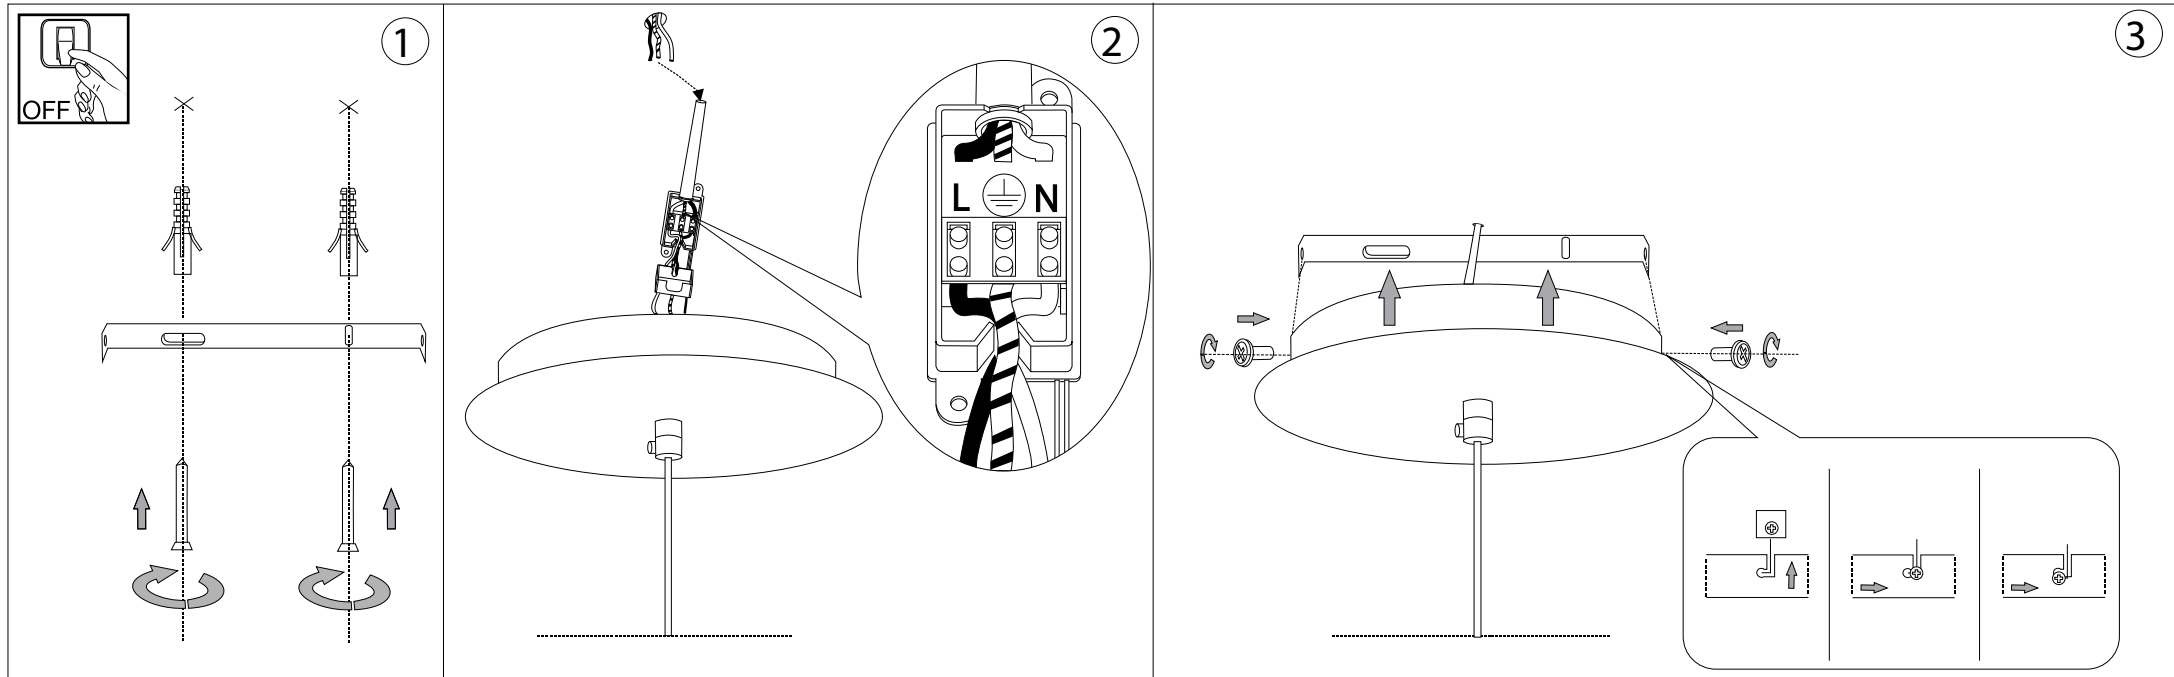

300 - 1200
 11.1" - 47.1/4"

Ø120
 Ø4.2/3"

IDEAL LUX®

IDEAL LUX s.r.l.
 Via Taglio Destro 32
 30035 Mirano (VE) Italy
 WWW.ideal-lux.com

IDEAL LUX Warehouse
 Via delle Industrie, 8/D
 30036 Santa Maria di Sala (Venezia)
 8.00 - 12.00 / 13.30 - 17.00

ESEGUIRE LE OPERAZIONI DI MONTAGGIO, SEGUENDO L'ORDINE NUMERICO PROGRESSIVO.
FOLLOW THE ASSEMBLY INSTRUCTIONS BY READING THE NUMERICAL PROGRESSION

L'installazione di questo apparecchio deve essere effettuata da personale qualificato
The lighting fitting should be installed by a qualified electrician