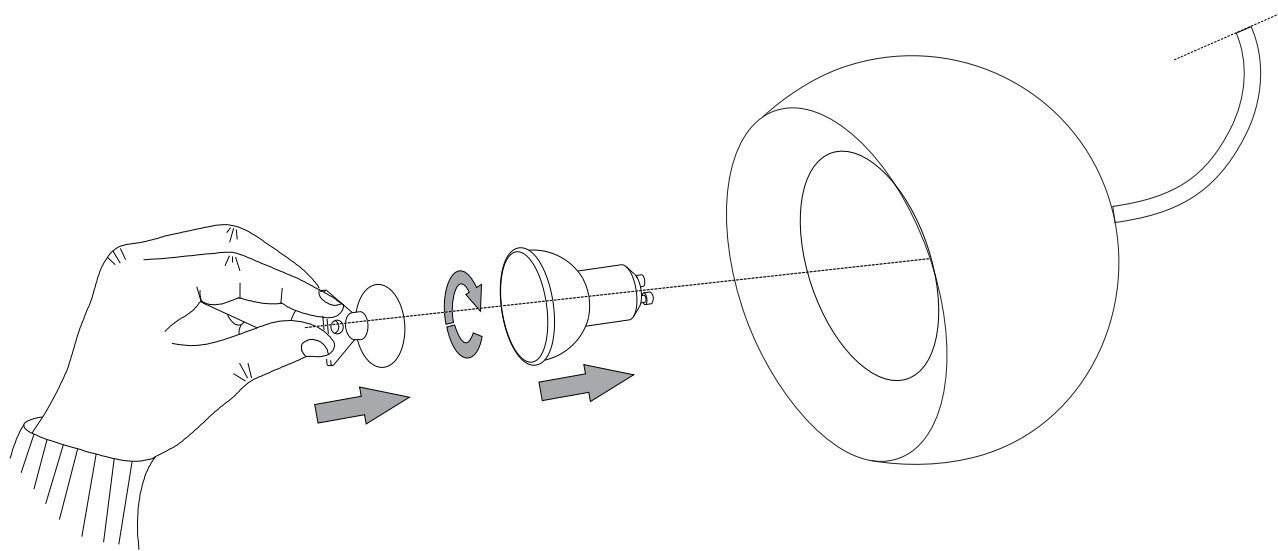

IDEAL LUX®

Mr Jack SP1 Small

Lampada a sospensione
 Suspension lamp
 Suspension
 Pendelleuchte
 Lámpara colgante
 Люстры и подвесы

max 1 x 40W GU10 / 240V
 - 8021696104157 BIANCO
 - 8021696116457 CROMO
 - 8021696104133 NERO

300 - 1200
 11.1" - 47.1/4"

Ø120
 Ø4.2/3"

IDEAL LUX®

IDEAL LUX s.r.l.
 Via Taglio Destro 32
 30035 Mirano (VE) Italy
 WWW.ideal-lux.com

IDEAL LUX Warehouse
 Via delle Industrie, 8/D
 30036 Santa Maria di Sala (Venezia)
 8.00 - 12.00 / 13.30 - 17.00

ESEGUIRE LE OPERAZIONI DI MONTAGGIO, SEGUENDO L'ORDINE NUMERICO PROGRESSIVO.
FOLLOW THE ASSEMBLY INSTRUCTIONS BY READING THE NUMERICAL PROGRESSION

L'installazione di questo apparecchio deve essere effettuata da personale qualificato
The lighting fitting should be installed by a qualified electrician