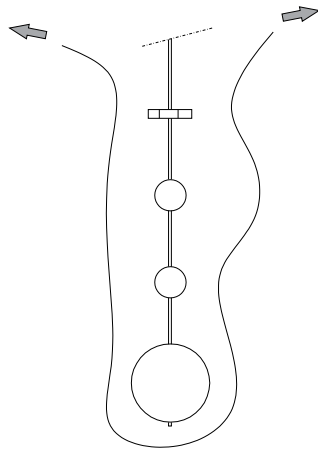

ESEGUIRE LE OPERAZIONI DI MONTAGGIO, SEGUENDO L'ORDINE NUMERICO PROGRESSIVO.
FOLLOW THE ASSEMBLY INSTRUCTIONS BY READING THE NUMERICAL PROGRESSION

1

2

3

4

La sicurezza di questo apparecchio è garantita solo con l'uso appropriato di queste istruzioni pertanto è necessario conservarle.
The safety and reliability are guaranteed only when installation instructions are properly followed. Please retain this instruction sheet for future reference.