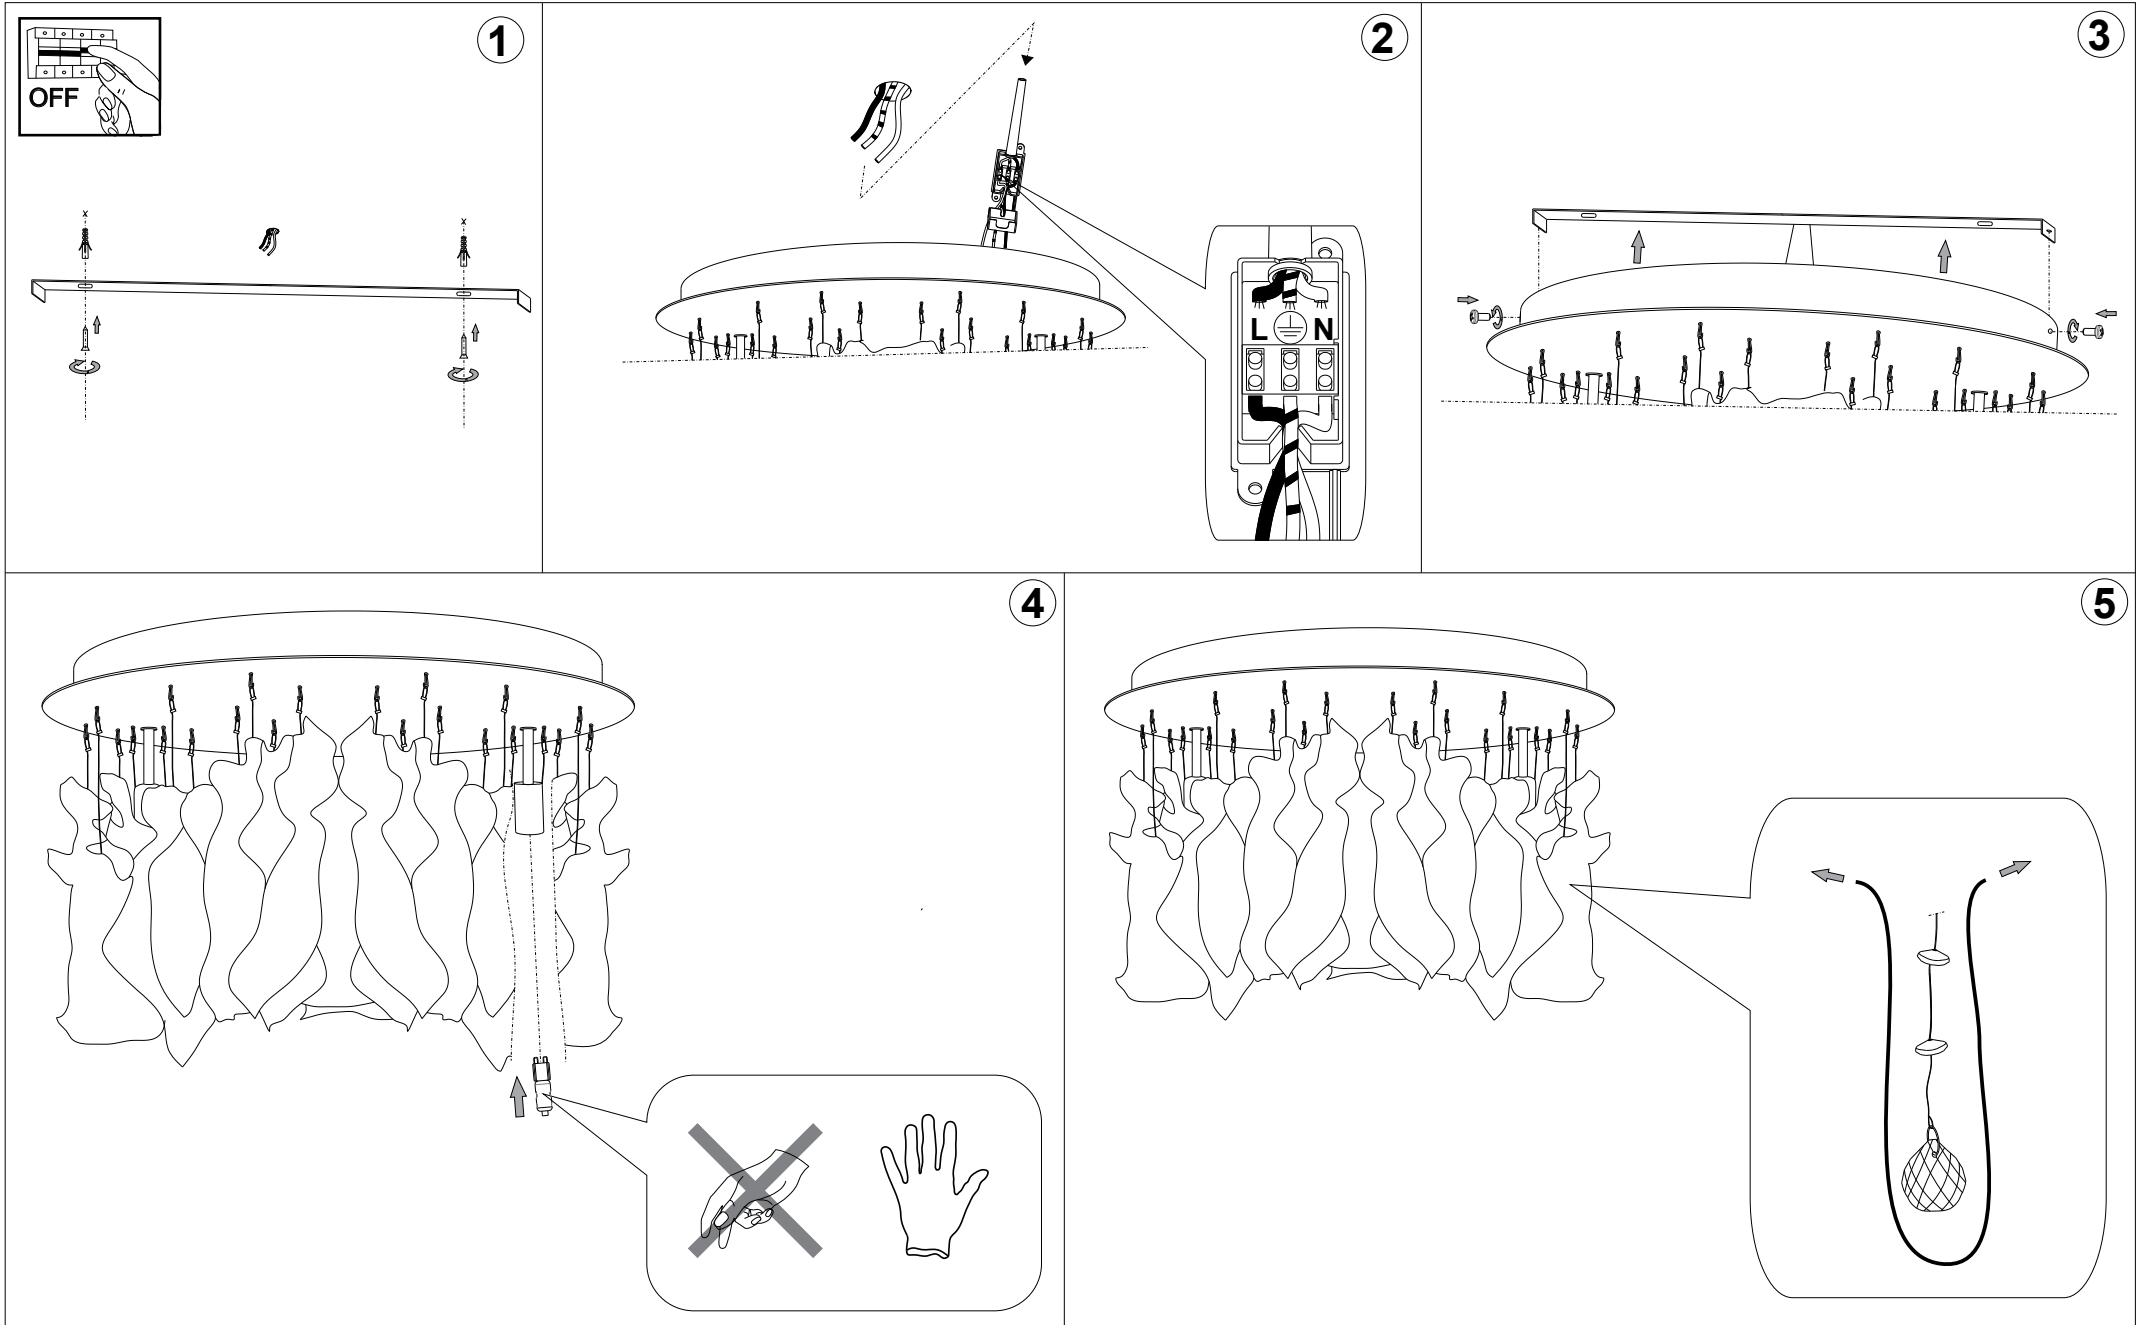

IDEAL LUX®

Moonlight PL8

Lampada da soffitto
Ceiling lamp
Plafonnier
Deckenleuchte
Lámpara de techo
Потолочные светильники

max 8 x 40W G9 / 240V
- 8021696077796 CROMO
- 8021696080932 ORO

IDEAL LUX®

IDEAL LUX s.r.l.
Via Taglio Destro 32
30035 Mirano (VE) Italy
WWW.ideal-lux.com

IDEAL LUX Warehouse
Via delle Industrie, 8/D
30036 Santa Maria di Sala (Venezia)
8.00 - 12.00 / 13.30 - 17.00

ESEGUIRE LE OPERAZIONI DI MONTAGGIO, SEGUENDO L'ORDINE NUMERICO PROGRESSIVO.
FOLLOW THE ASSEMBLY INSTRUCTIONS BY READING THE NUMERICAL PROGRESSION