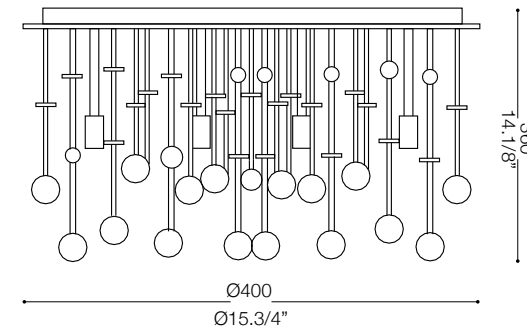

IDEAL LUX®

Moonlight PL8

Lampada da soffitto
Ceiling lamp
Plafonnier
Deckenleuchte
Lámpara de techo
Потолочные светильники

max 8 x 40W G9 / 240V
- 8021696077796 CROMO
- 8021696080932 ORO

IDEAL LUX®

IDEAL LUX s.r.l.
Via Taglio Destro 32
30035 Mirano (VE) Italy
WWW.ideal-lux.com

IDEAL LUX Warehouse
Via delle Industrie, 8/D
30036 Santa Maria di Sala (Venezia)
8.00 - 12.00 / 13.30 - 17.00

ESEGUIRE LE OPERAZIONI DI MONTAGGIO, SEGUENDO L'ORDINE NUMERICO PROGRESSIVO.
FOLLOW THE ASSEMBLY INSTRUCTIONS BY READING THE NUMERICAL PROGRESSION