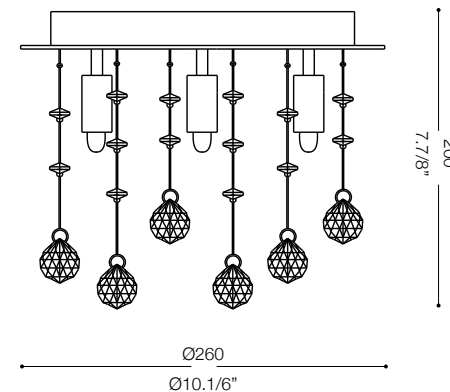

IDEAL LUX[®]

Moonlight PL5

Lampada da soffitto
Ceiling lamp
Plafonnier
Deckenleuchte
Lámpara de techo
Потолочные светильники

max 5 x 40W G9 / 240V
- 8021696094649 CROMO
- 8021696094663 ORO

IDEAL LUX[®]

IDEAL LUX s.r.l.
Via Taglio Destro 32
30035 Mirano (VE) Italy
www.ideal-lux.com

IDEAL LUX Warehouse
Via delle Industrie, 8/D
30036 Santa Maria di Sala (Venezia)
8.00 - 12.00 / 13.30 - 17.00

ESEGUIRE LE OPERAZIONI DI MONTAGGIO, SEGUENDO L'ORDINE NUMERICO PROGRESSIVO.
FOLLOW THE ASSEMBLY INSTRUCTIONS BY READING THE NUMERICAL PROGRESSION