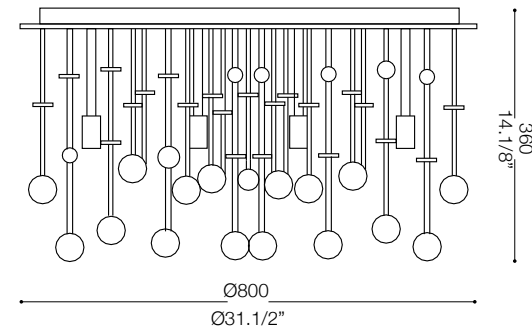

IDEAL LUX®

Moonlight PL15

Lampada da soffitto
Ceiling lamp
Plafonnier
Deckenleuchte
Lámpara de techo
Потолочные светильники

max 15 x 40W G9 / 240V
- 8021696077819 CROMO
- 8021696082790 ORO

IDEAL LUX®

IDEAL LUX s.r.l.
Via Taglio Destro 32
30035 Mirano (VE) Italy
WWW.ideal-lux.com

IDEAL LUX Warehouse
Via delle Industrie, 8/D
30036 Santa Maria di Sala (Venezia)
8.00 - 12.00 / 13.30 - 17.00

ESEGUIRE LE OPERAZIONI DI MONTAGGIO, SEGUENDO L'ORDINE NUMERICO PROGRESSIVO.
FOLLOW THE ASSEMBLY INSTRUCTIONS BY READING THE NUMERICAL PROGRESSION