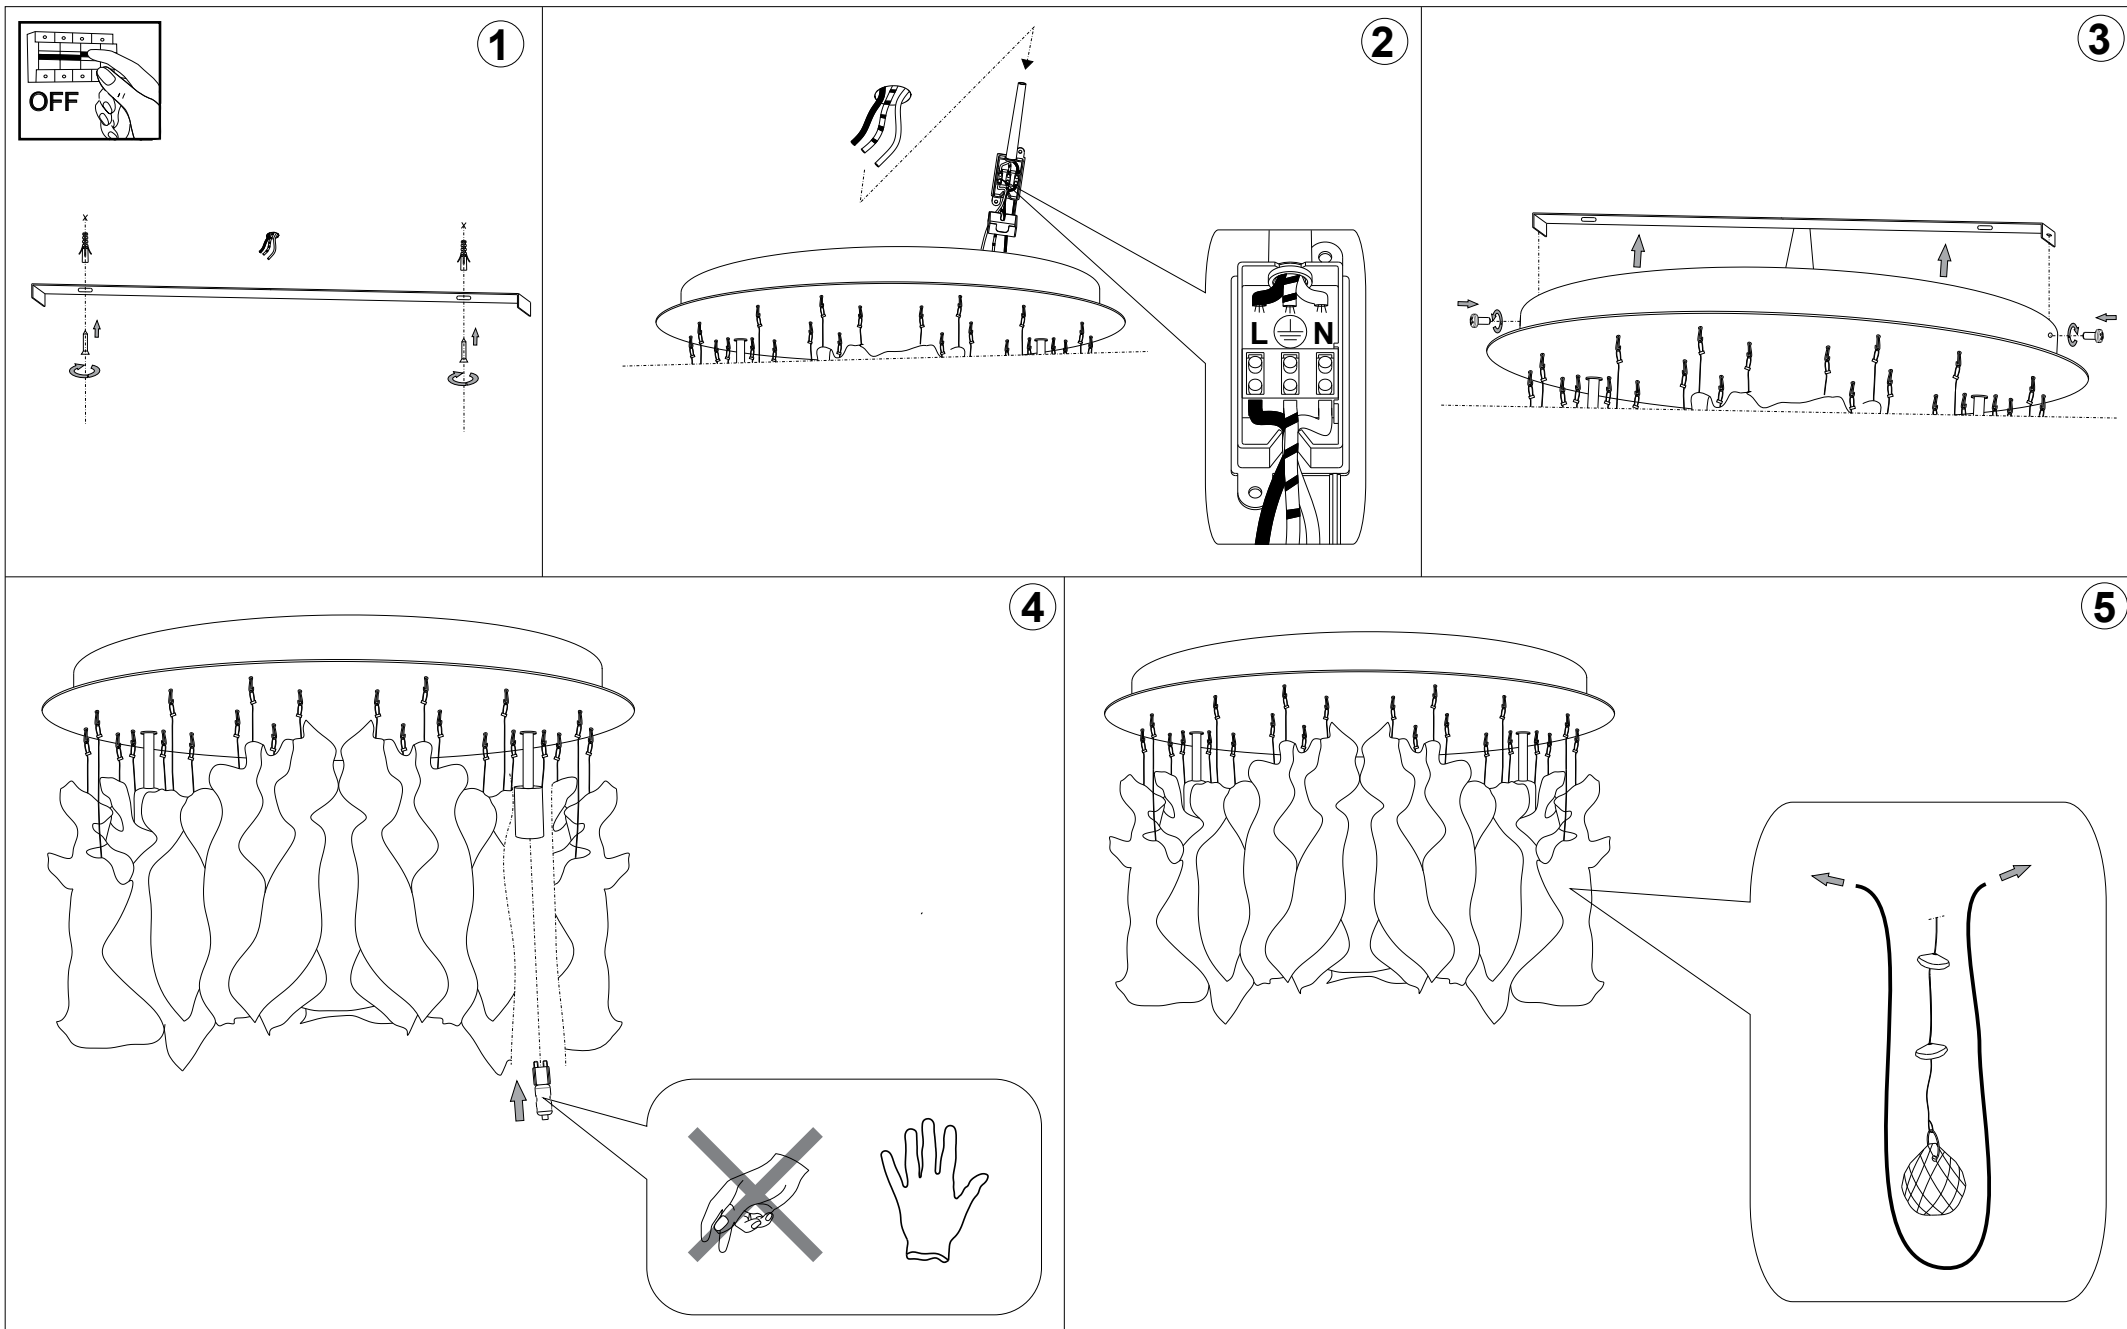

IDEAL LUX®

Moonlight PL15

Lampada da soffitto
Ceiling lamp
Plafonnier
Deckenleuchte
Lámpara de techo
Потолочные светильники

max 15 x 40W G9 / 240V
- 8021696077819 CROMO
- 8021696082790 ORO

IDEAL LUX®

IDEAL LUX s.r.l.
Via Taglio Destro 32
30035 Mirano (VE) Italy
WWW.ideal-lux.com

IDEAL LUX Warehouse
Via delle Industrie, 8/D
30036 Santa Maria di Sala (Venezia)
8.00 - 12.00 / 13.30 - 17.00

ESEGUIRE LE OPERAZIONI DI MONTAGGIO, SEGUENDO L'ORDINE NUMERICO PROGRESSIVO.
FOLLOW THE ASSEMBLY INSTRUCTIONS BY READING THE NUMERICAL PROGRESSION