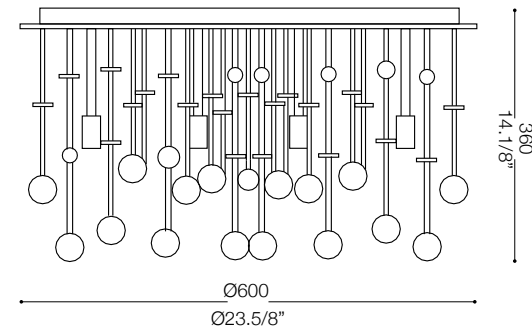

# IDEAL LUX<sup>®</sup>

IDEAL LUX s.r.l.  
Via Taglio Destro 32  
30035 Mirano (VE) Italy  
WWW.ideal-lux.com

IDEAL LUX Warehouse  
Via delle Industrie, 8/D  
30036 Santa Maria di Sala (Venezia)  
8.00 - 12.00 / 13.30 - 17.00