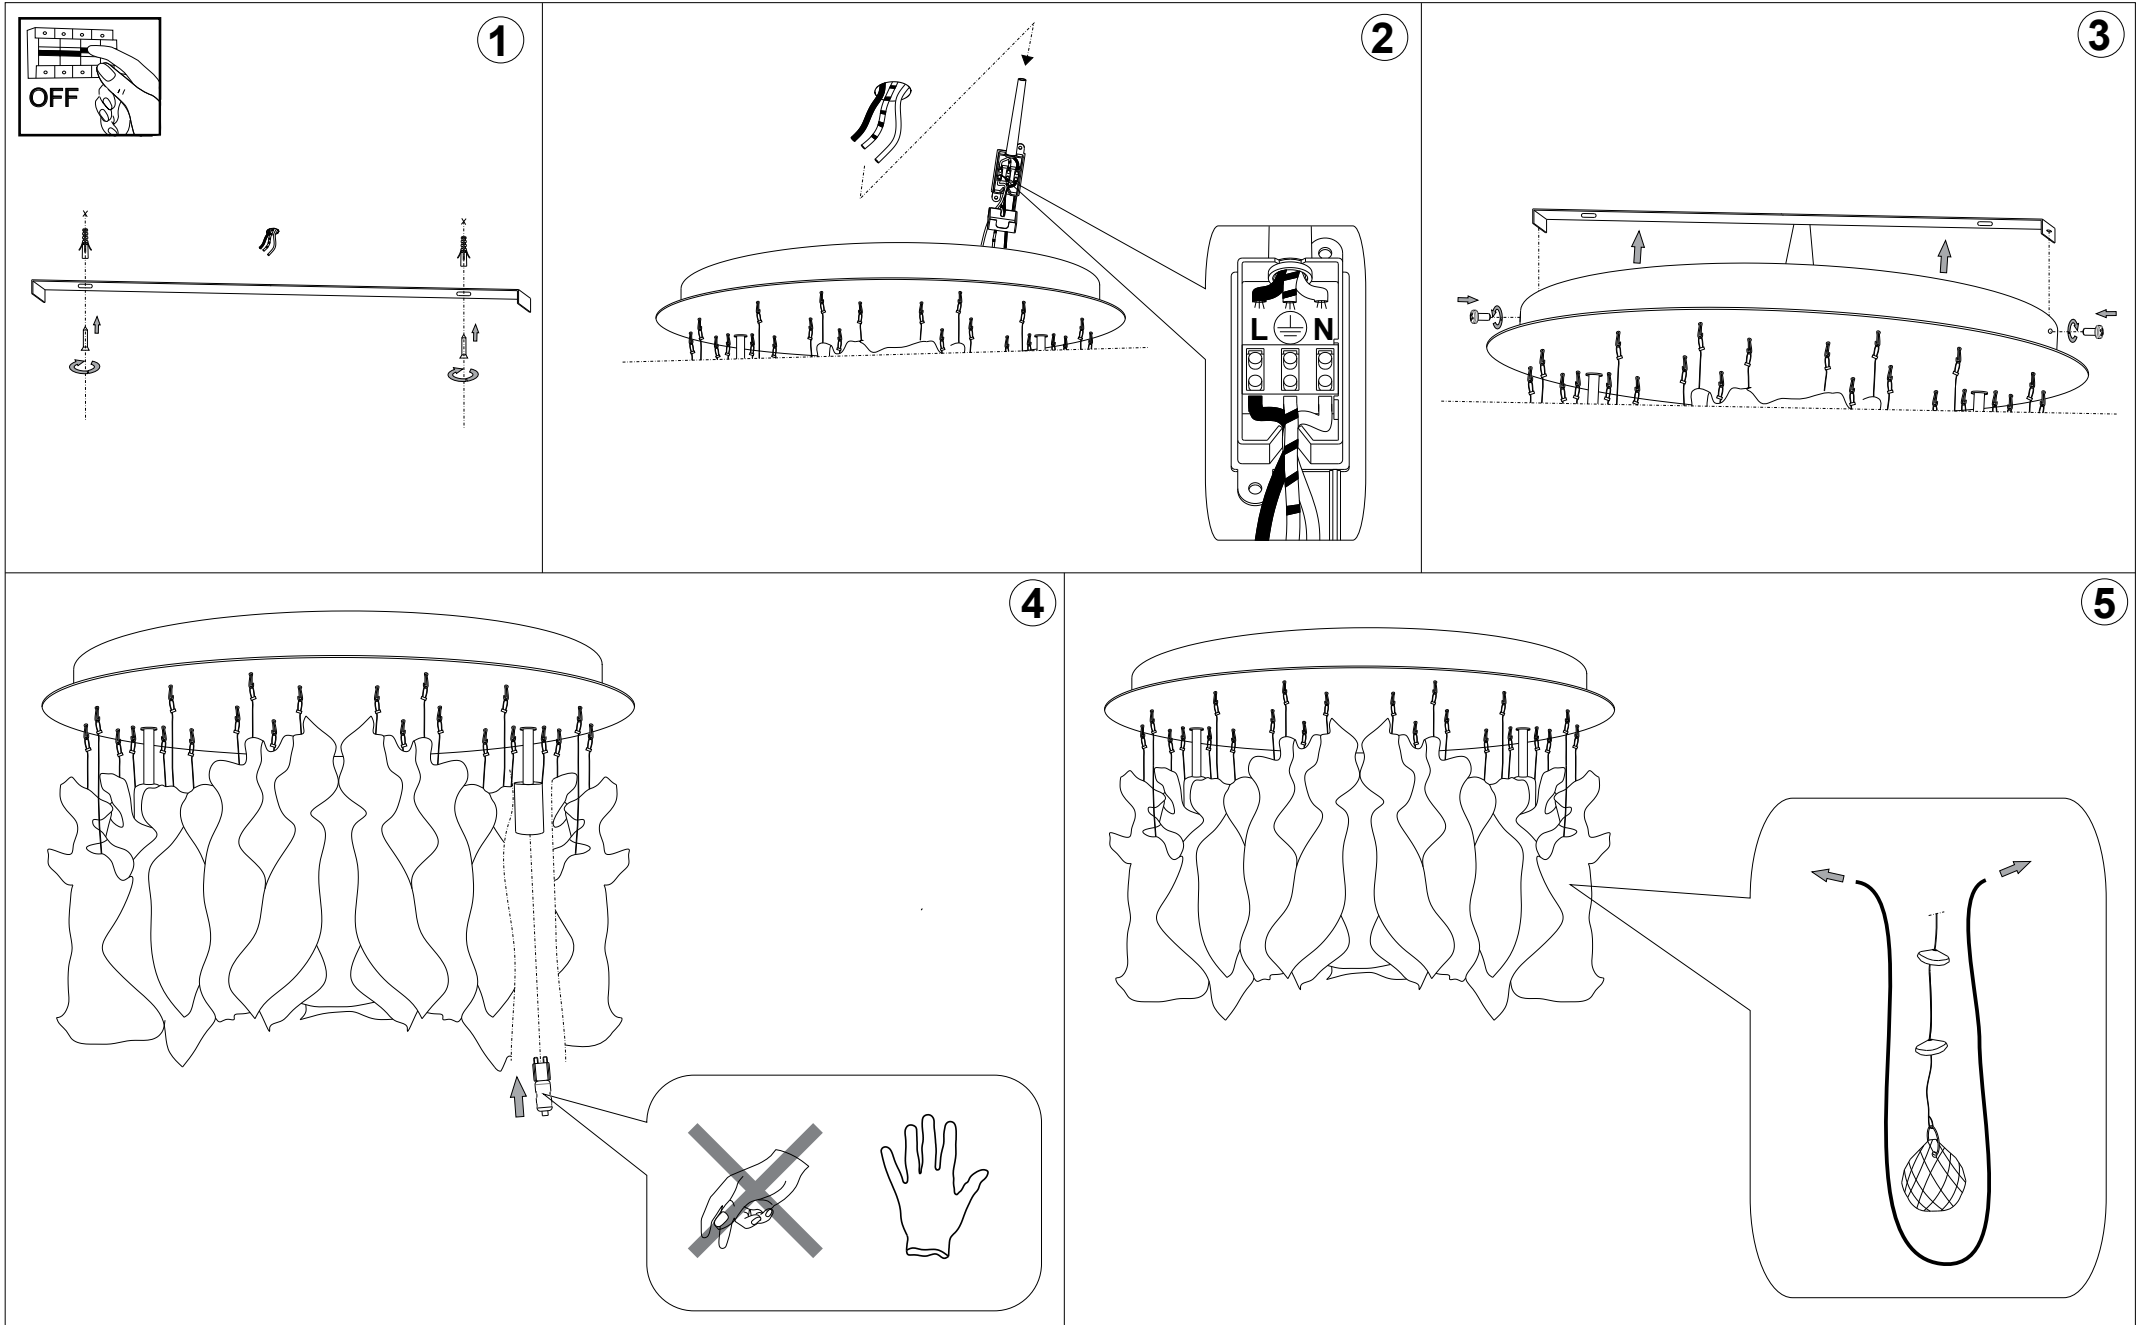

ESEGUIRE LE OPERAZIONI DI MONTAGGIO, SEGUENDO L'ORDINE NUMERICO PROGRESSIVO.
FOLLOW THE ASSEMBLY INSTRUCTIONS BY READING THE NUMERICAL PROGRESSION

La sicurezza di questo apparecchio è garantita solo con l'uso appropriato di queste istruzioni pertanto è necessario conservarle.
The safety and reliability are guaranteed only when installation instructions are properly followed. Please retain this instruction sheet for future reference.