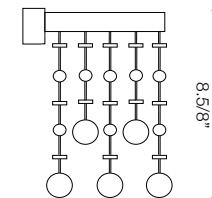

IDEAL LUX®

Moonlight AP3

Lampada da parete
Wall lamp
Applique
Wandleuchte
Lámpara de pared
Настенные светильники

max 3 x 40W G9 / 240V
- 8021696077833 CROMO

IDEAL LUX®

IDEAL LUX s.r.l.
Via Taglio Destro 32
30035 Mirano (VE) Italy
WWW.ideal-lux.com

IDEAL LUX Warehouse
Via delle Industrie, 8/D
30036 Santa Maria di Sala (Venezia)
8.00 - 12.00 / 13.30 - 17.00

ESEGUIRE LE OPERAZIONI DI MONTAGGIO, SEGUENDO L'ORDINE NUMERICO PROGRESSIVO.
FOLLOW THE ASSEMBLY INSTRUCTIONS BY READING THE NUMERICAL PROGRESSION