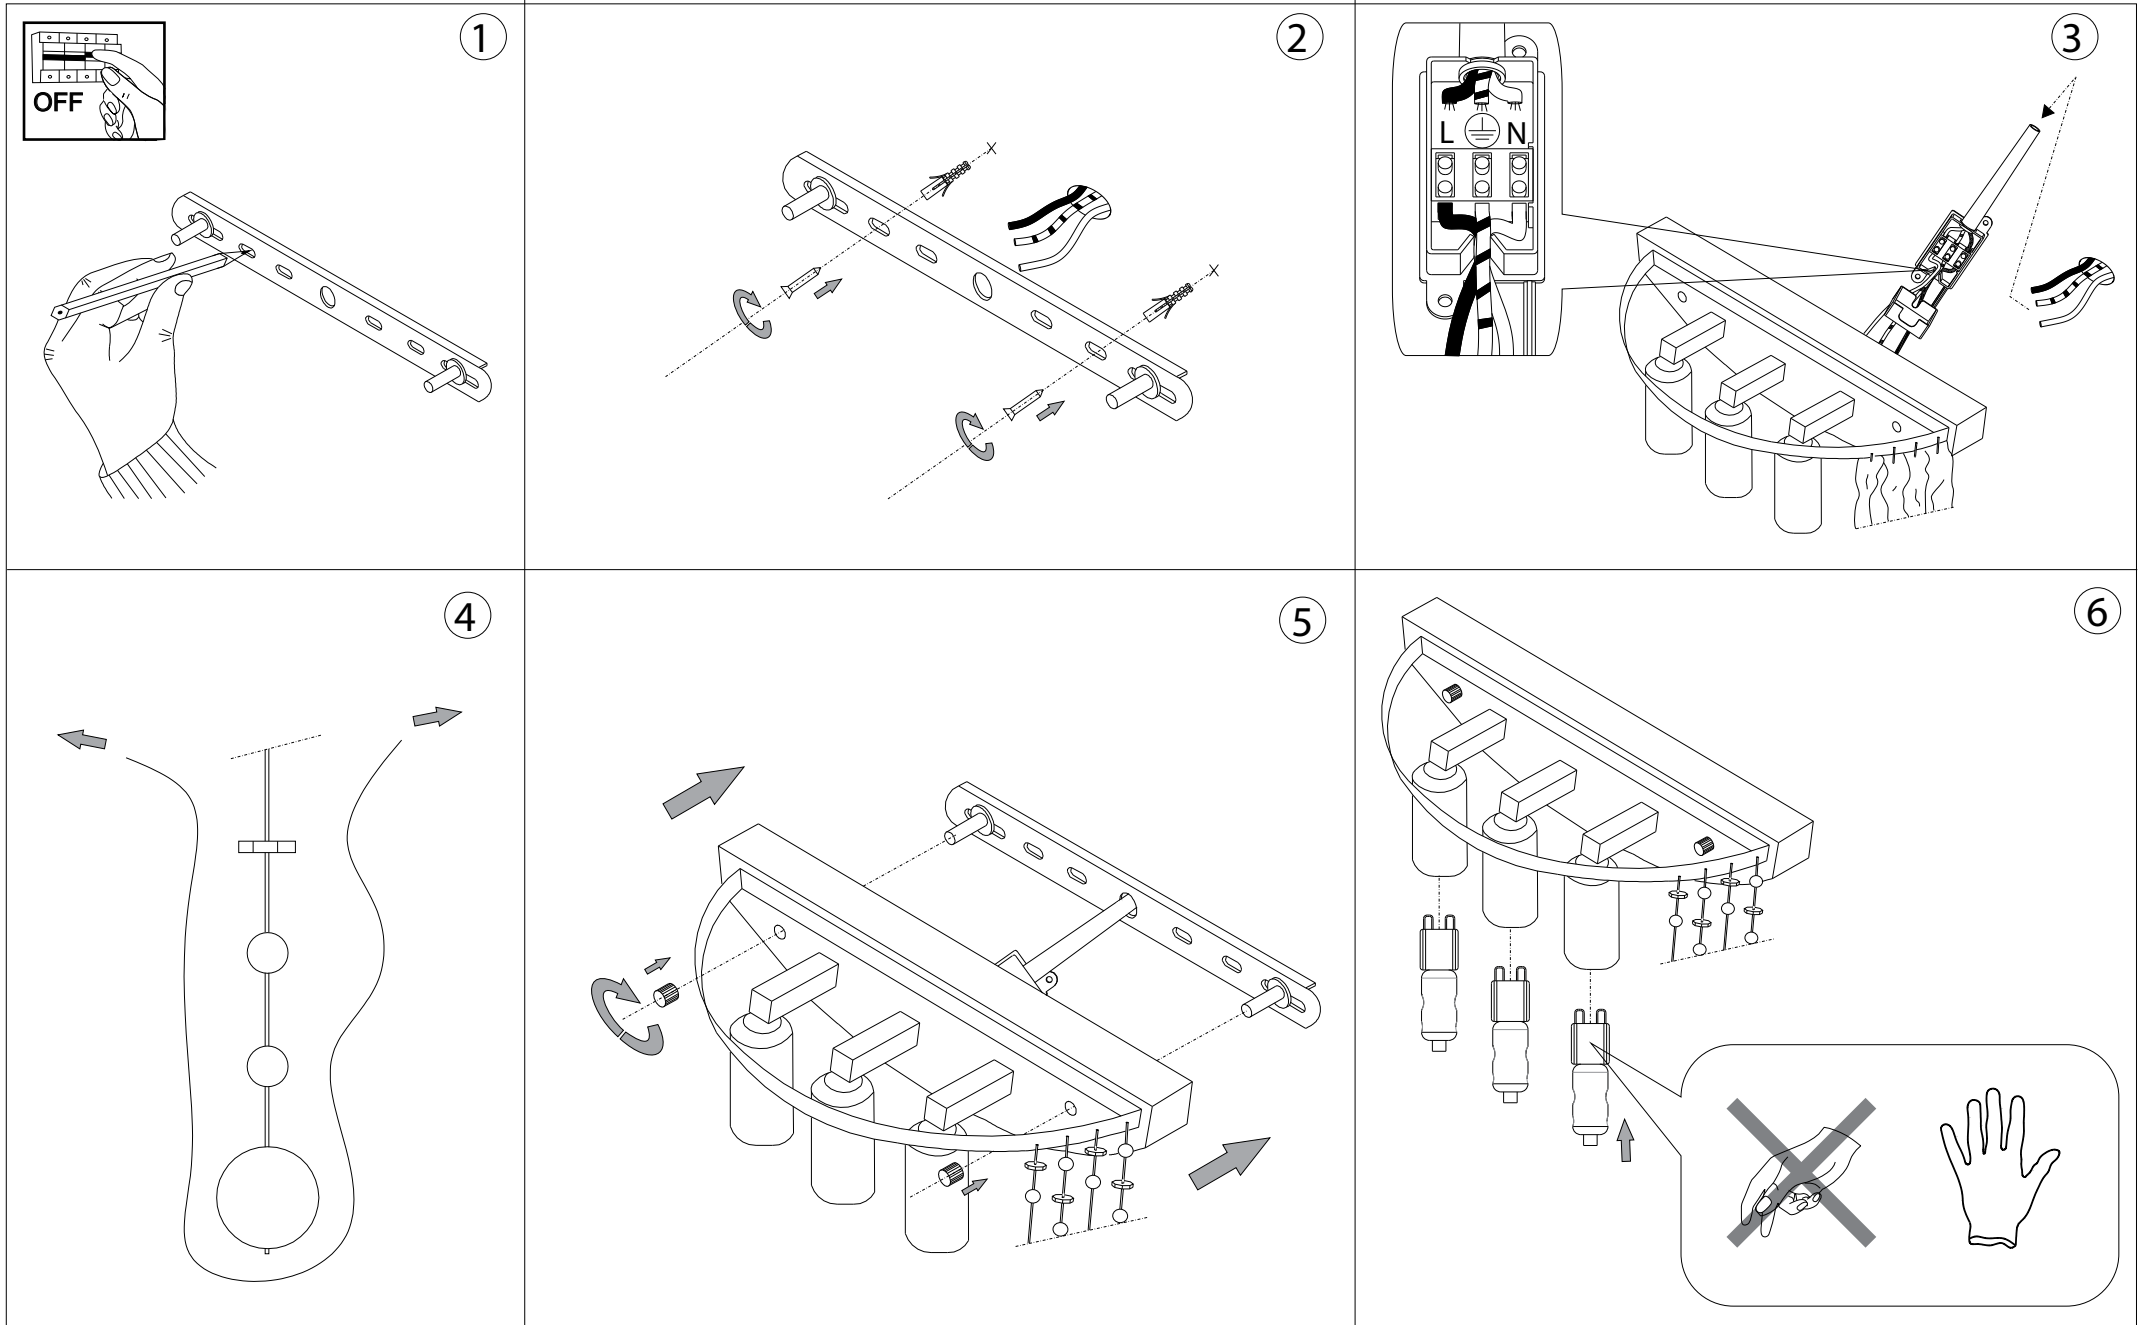

IDEAL LUX®

Moonlight AP3

Lampada da parete
Wall lamp
Applique
Wandleuchte
Lámpara de pared
Настенные светильники

max 3 x 40W G9 / 240V
- 8021696077833 CROMO

IDEAL LUX®

IDEAL LUX s.r.l.
Via Taglio Destro 32
30035 Mirano (VE) Italy
WWW.ideal-lux.com

IDEAL LUX Warehouse
Via delle Industrie, 8/D
30036 Santa Maria di Sala (Venezia)
8.00 - 12.00 / 13.30 - 17.00

ESEGUIRE LE OPERAZIONI DI MONTAGGIO, SEGUENDO L'ORDINE NUMERICO PROGRESSIVO.
FOLLOW THE ASSEMBLY INSTRUCTIONS BY READING THE NUMERICAL PROGRESSION