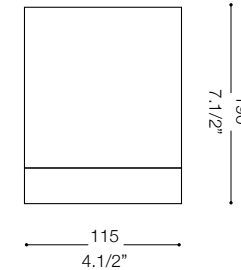

IDEAL LUX[®]

Missouri TL1 Small

Lampada da tavolo
Table lamp
Lampe de table
Tischlampe
Lámpara de sobremesa
Настольные лампы

max 1 x 40W E14 / 240V
- 8021696035895 ARGENTO

IDEAL LUX[®]

IDEAL LUX s.r.l.
Via Taglio Destro 32
30035 Mirano (VE) Italy
WWW.ideal-lux.com

IDEAL LUX Warehouse
Via delle Industrie, 8/D
30036 Santa Maria di Sala (Venezia)
8.00 - 12.00 / 13.30 - 17.00

ESEGUIRE LE OPERAZIONI DI MONTAGGIO, SEGUENDO L'ORDINE NUMERICO PROGRESSIVO.
FOLLOW THE ASSEMBLY INSTRUCTIONS BY READING THE NUMERICAL PROGRESSION