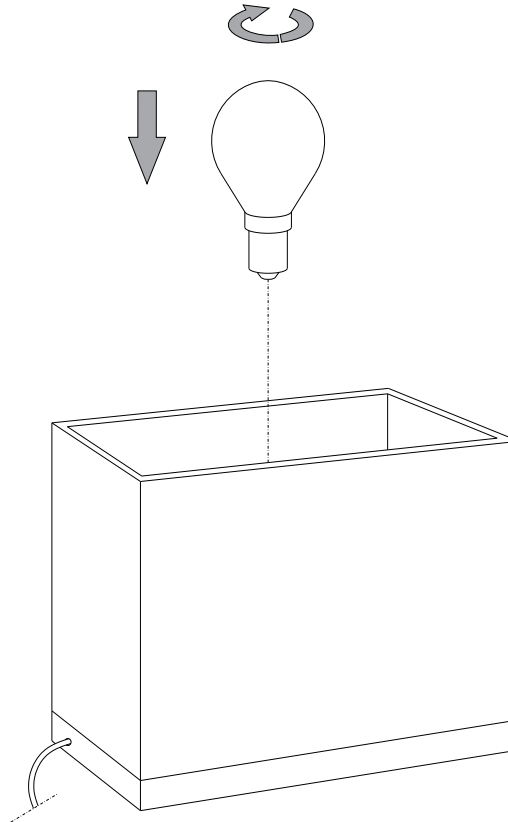

ESEGUIRE LE OPERAZIONI DI MONTAGGIO, SEGUENDO L'ORDINE NUMERICO PROGRESSIVO.
FOLLOW THE ASSEMBLY INSTRUCTIONS BY READING THE NUMERICAL PROGRESSION

①

②

③

La sicurezza di questo apparecchio è garantita solo con l'uso appropriato di queste istruzioni pertanto è necessario conservarle.
The safety and reliability are guaranteed only when installation instructions are properly followed. Please retain this instruction sheet for future reference.