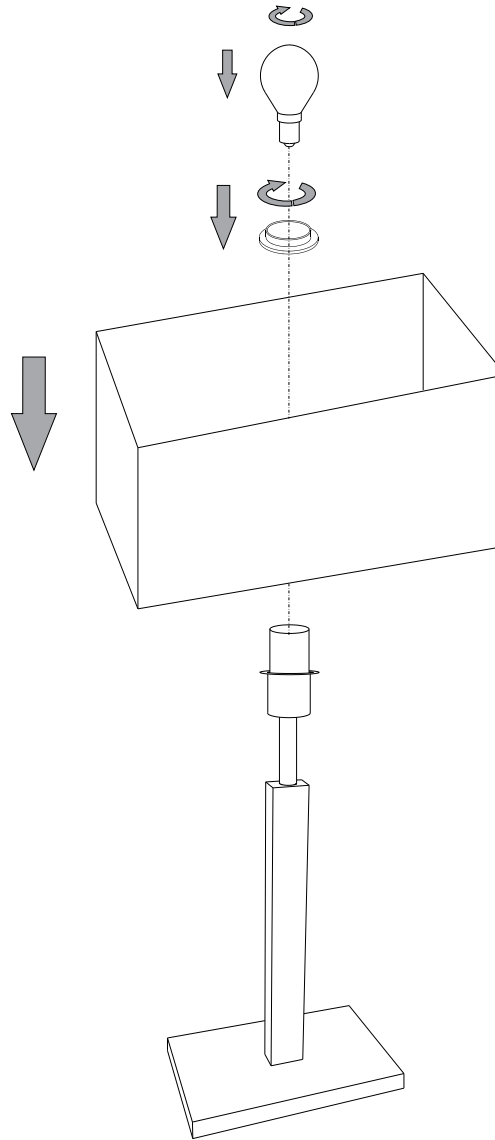

ESEGUIRE LE OPERAZIONI DI MONTAGGIO, SEGUENDO L'ORDINE NUMERICO PROGRESSIVO.
FOLLOW THE ASSEMBLY INSTRUCTIONS BY READING THE NUMERICAL PROGRESSION

①

②

③