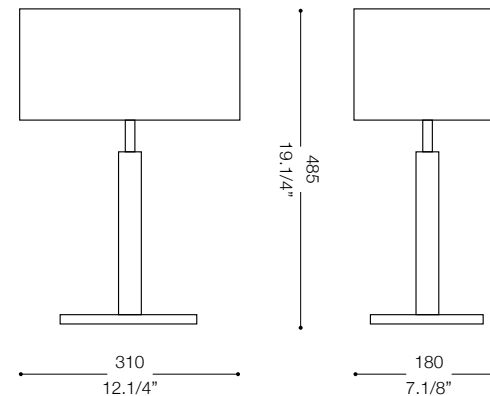

IDEAL LUX[®]

Missouri TL1 Big

Lampada da tavolo
Table lamp
Lampe de table
Tischlampe
Lámpara de sobremesa
Настольные лампы

max 1 x 40W E14 / 240V
- 8021696035901 ARGENTO

IDEAL LUX[®]

IDEAL LUX s.r.l.
Via Taglio Destro 32
30035 Mirano (VE) Italy
WWW.ideal-lux.com

IDEAL LUX Warehouse
Via delle Industrie, 8/D
30036 Santa Maria di Sala (Venezia)
8.00 - 12.00 / 13.30 - 17.00

ESEGUIRE LE OPERAZIONI DI MONTAGGIO, SEGUENDO L'ORDINE NUMERICO PROGRESSIVO.
FOLLOW THE ASSEMBLY INSTRUCTIONS BY READING THE NUMERICAL PROGRESSION