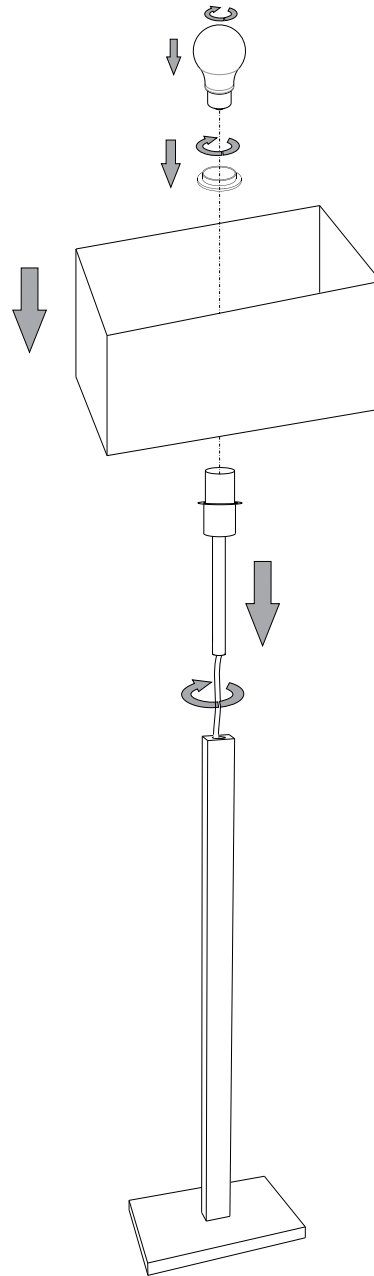

ESEGUIRE LE OPERAZIONI DI MONTAGGIO, SEGUENDO L'ORDINE NUMERICO PROGRESSIVO.
FOLLOW THE ASSEMBLY INSTRUCTIONS BY READING THE NUMERICAL PROGRESSION

①

②

③

La sicurezza di questo apparecchio è garantita solo con l'uso appropriato di queste istruzioni pertanto è necessario conservarle.
The safety and reliability are guaranteed only when installation instructions are properly followed. Please retain this instruction sheet for future reference.