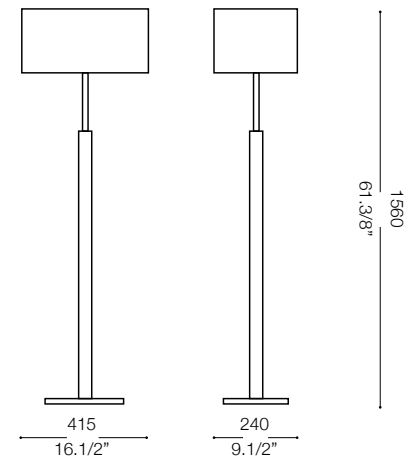

IDEAL LUX®

Missouri PT1

Lampada da terra
Floor lamp
Lampadaire
Stehleuchte
Lámpara de pie
Торшеры

max 1 x 60W E27 / 240V
- 8021696066684 ARGENTO

IDEAL LUX®

IDEAL LUX s.r.l.
Via Taglio Destro 32
30035 Mirano (VE) Italy
WWW.ideal-lux.com

IDEAL LUX Warehouse
Via delle Industrie, 8/D
30036 Santa Maria di Sala (Venezia)
8.00 - 12.00 / 13.30 - 17.00

ESEGUIRE LE OPERAZIONI DI MONTAGGIO, SEGUENDO L'ORDINE NUMERICO PROGRESSIVO.
FOLLOW THE ASSEMBLY INSTRUCTIONS BY READING THE NUMERICAL PROGRESSION